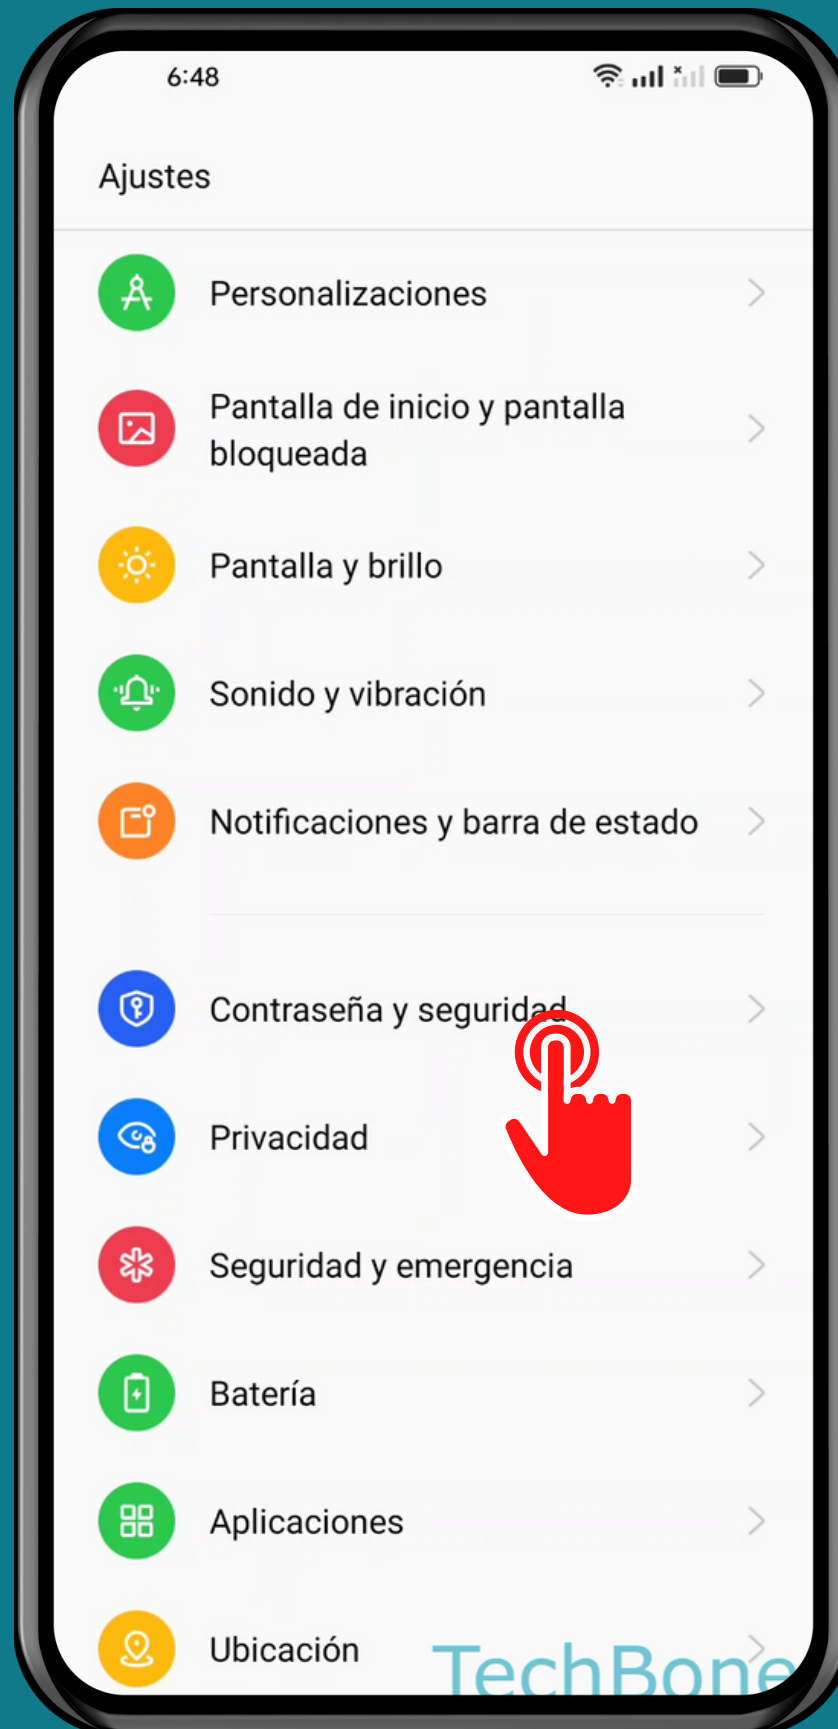

OPPO

Android 12 - ColorOS 12

ACTIVAR O DESACTIVAR GOOGLE PLAY PROTECT

Abre los Ajustes

Presiona Contraseña y seguridad

Presiona Seguridad del sistema

Presiona Google Play Protect

Abre el Menú

TechBone

Activa o desactiva Analizar aplicaciones con Play Protect

¡Listo!