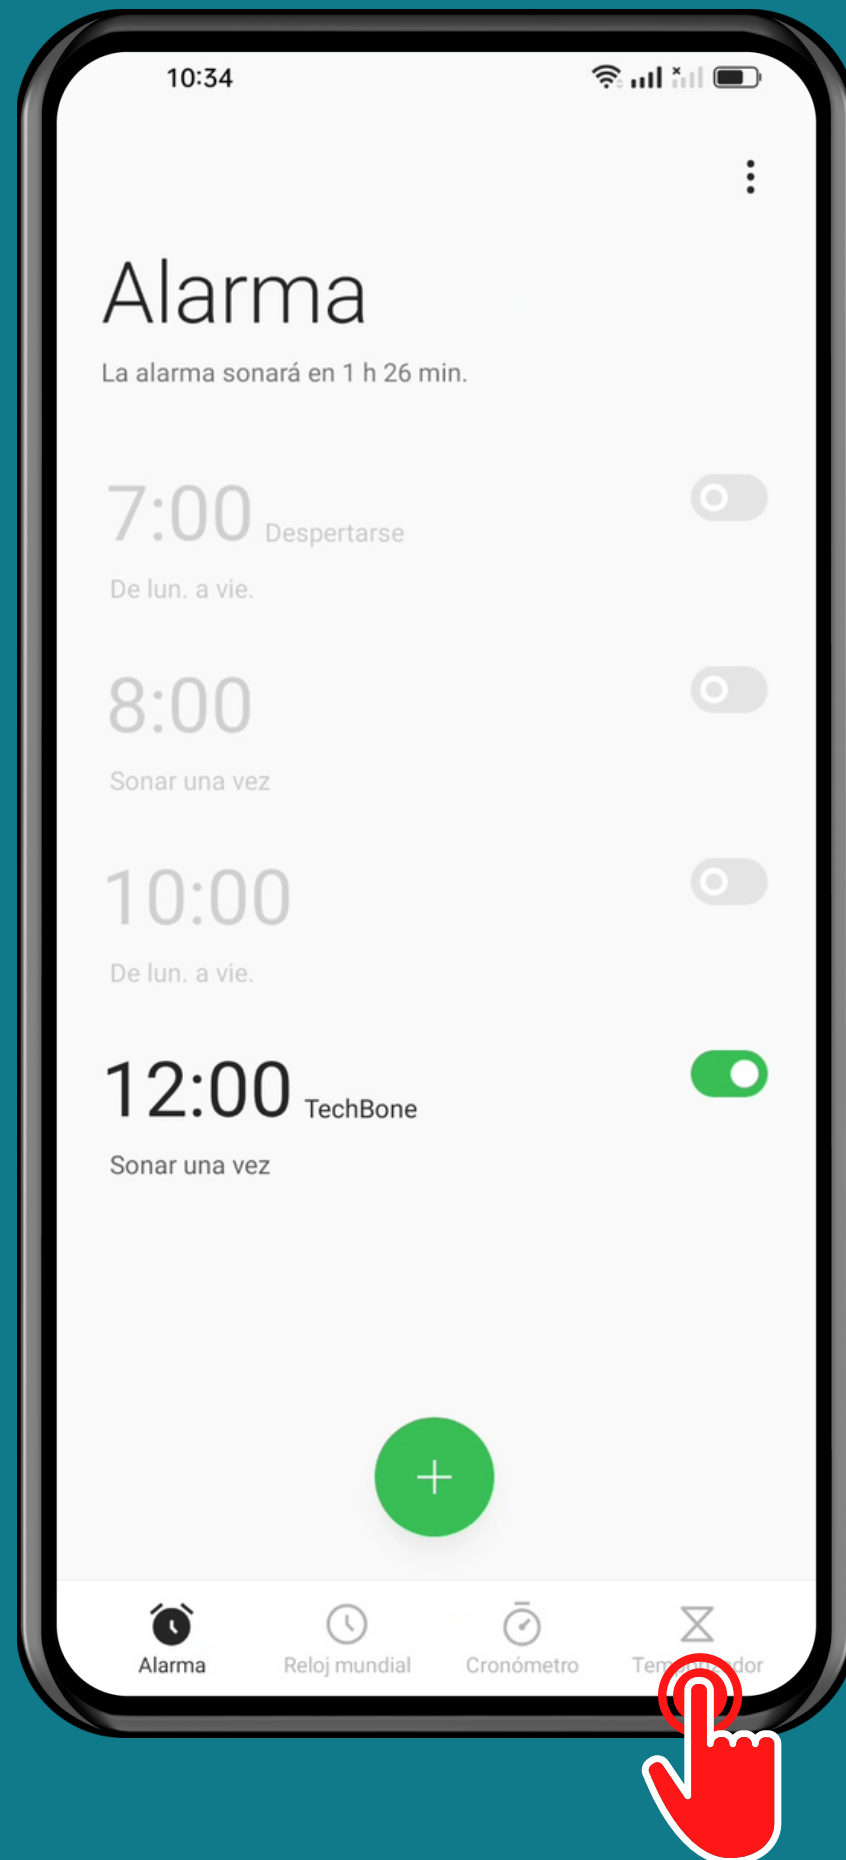

OPPO

Reloj - Android 12 - ColorOS 12

AÑADIR TEMPORIZADORES

Abre Reloj

Presiona Temporizador

Presiona
Añadir

Configura el
Temporizador y
presiona **Confirmar**

¡Listo!