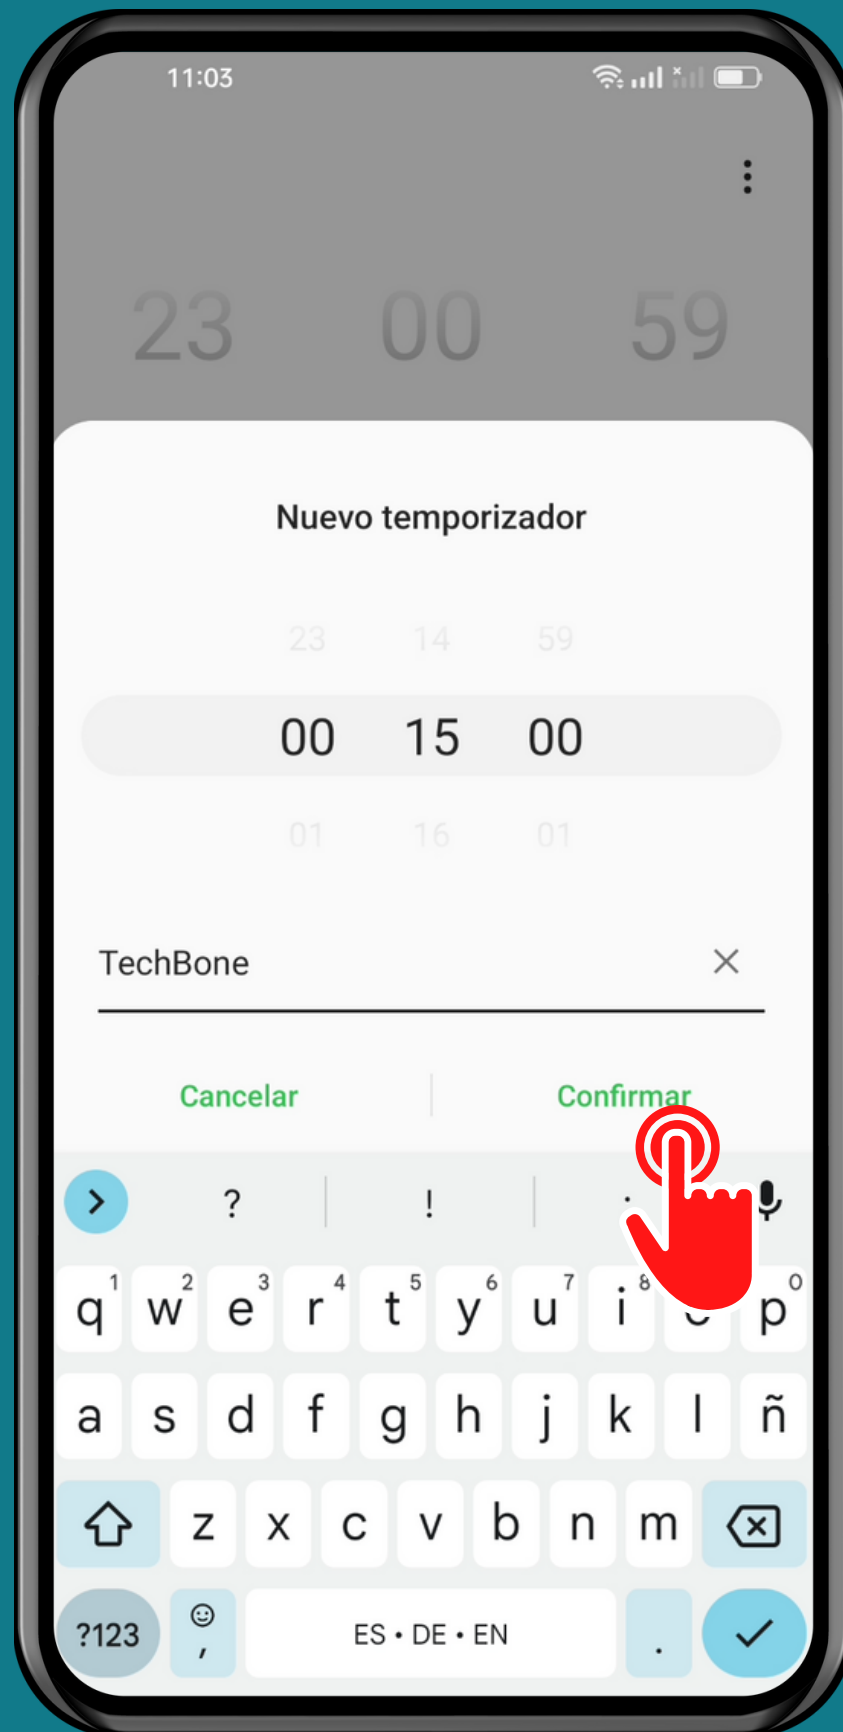

OPPO

Reloj - Android 12 - ColorOS 12

AÑADIR TEMPORIZADORES

Abre Reloj

Presiona Temporizador

Presiona
Añadir

Configura el
Temporizador y
presiona **Confirmar**

¡Listo!