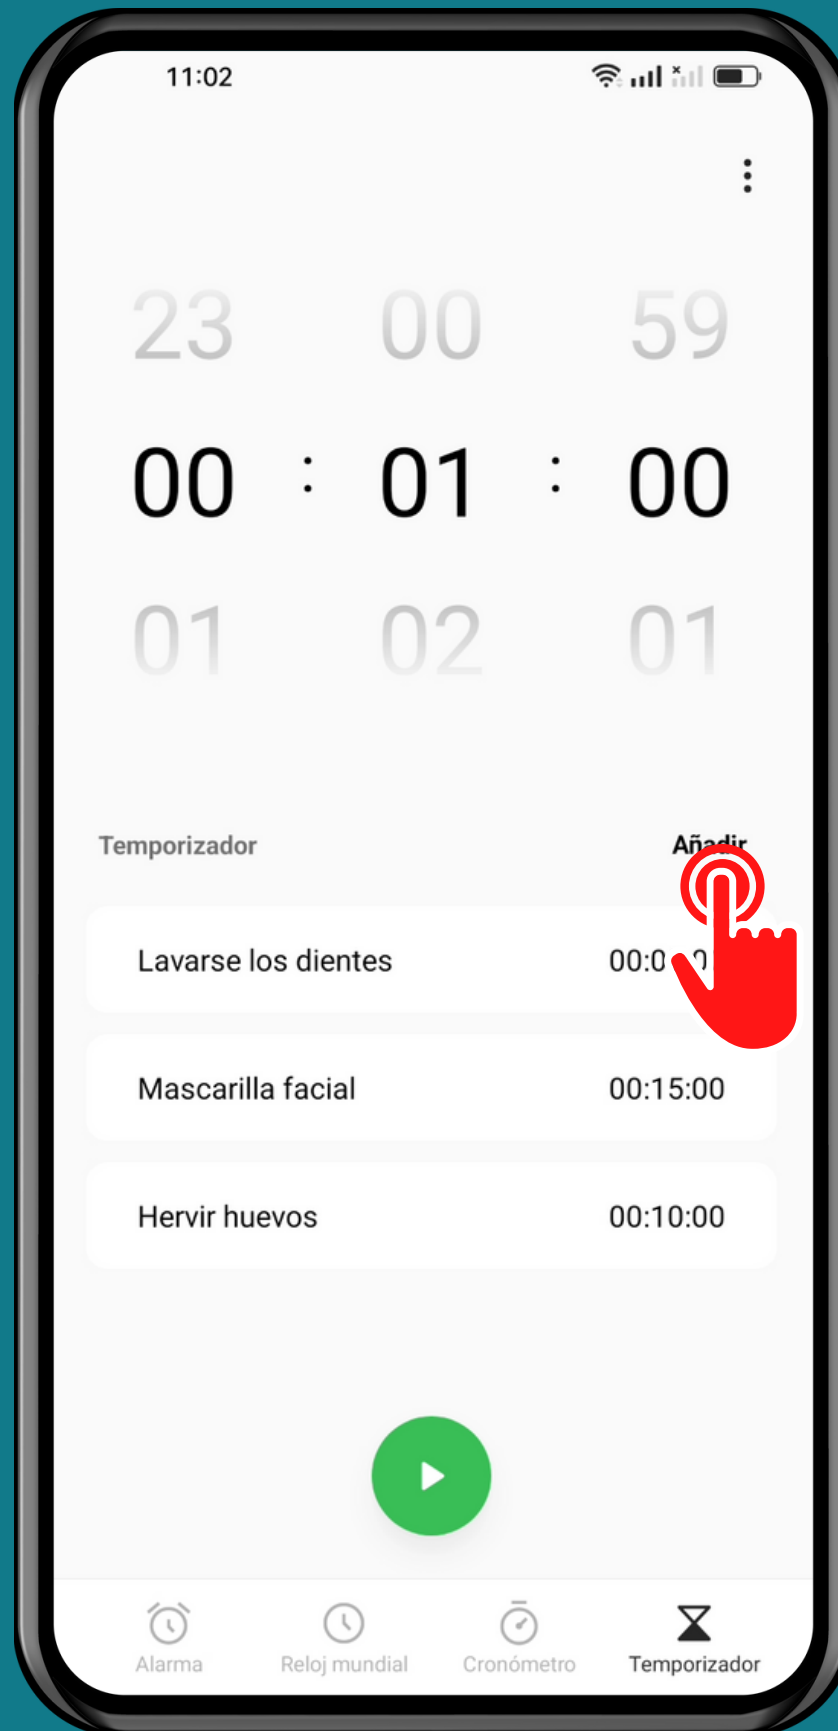

OPPO

Reloj - Android 12 - ColorOS 12

AÑADIR TEMPORIZADORES

Abre Reloj

Presiona Temporizador

Presiona
Añadir

Configura el
Temporizador y
presiona **Confirmar**

¡Listo!