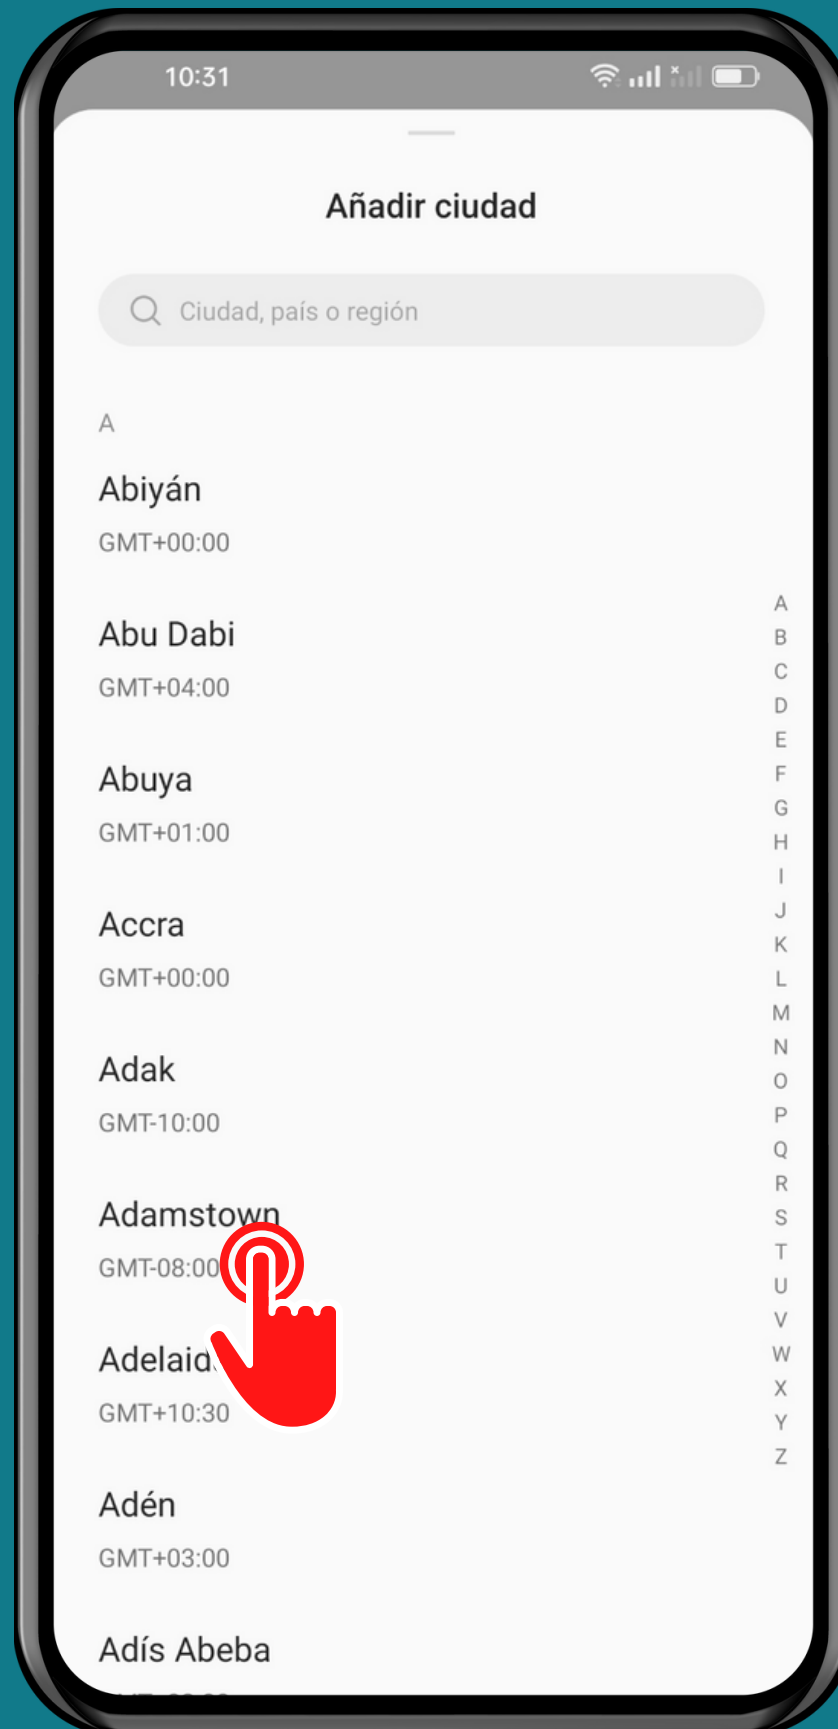

OPPO

Reloj - Android 12 - ColorOS 12

AÑADIR UNA CIUDAD EN EL RELOJ MUNDIAL

Abre Reloj

Presiona Reloj mundial

Presiona Añadir

Selecciona una Ciudad

¡Listo!