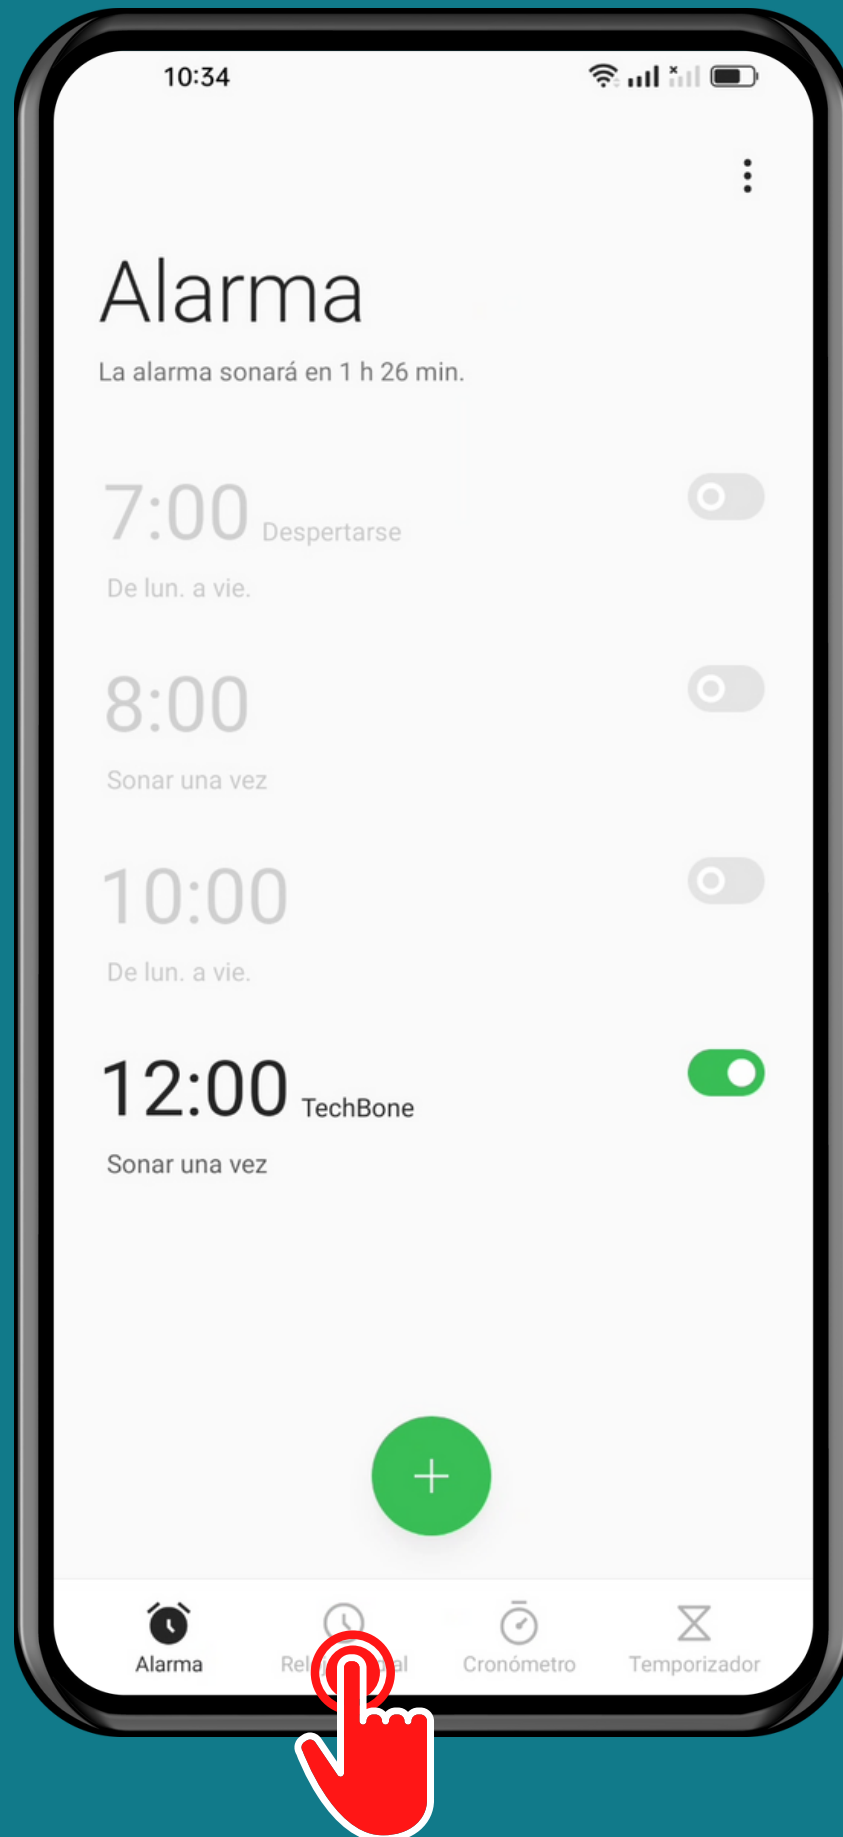

OPPO

Reloj - Android 12 - ColorOS 12

AÑADIR UNA CIUDAD EN EL RELOJ MUNDIAL

Abre Reloj

Presiona Reloj mundial

Presiona Añadir

Selecciona una Ciudad

¡Listo!