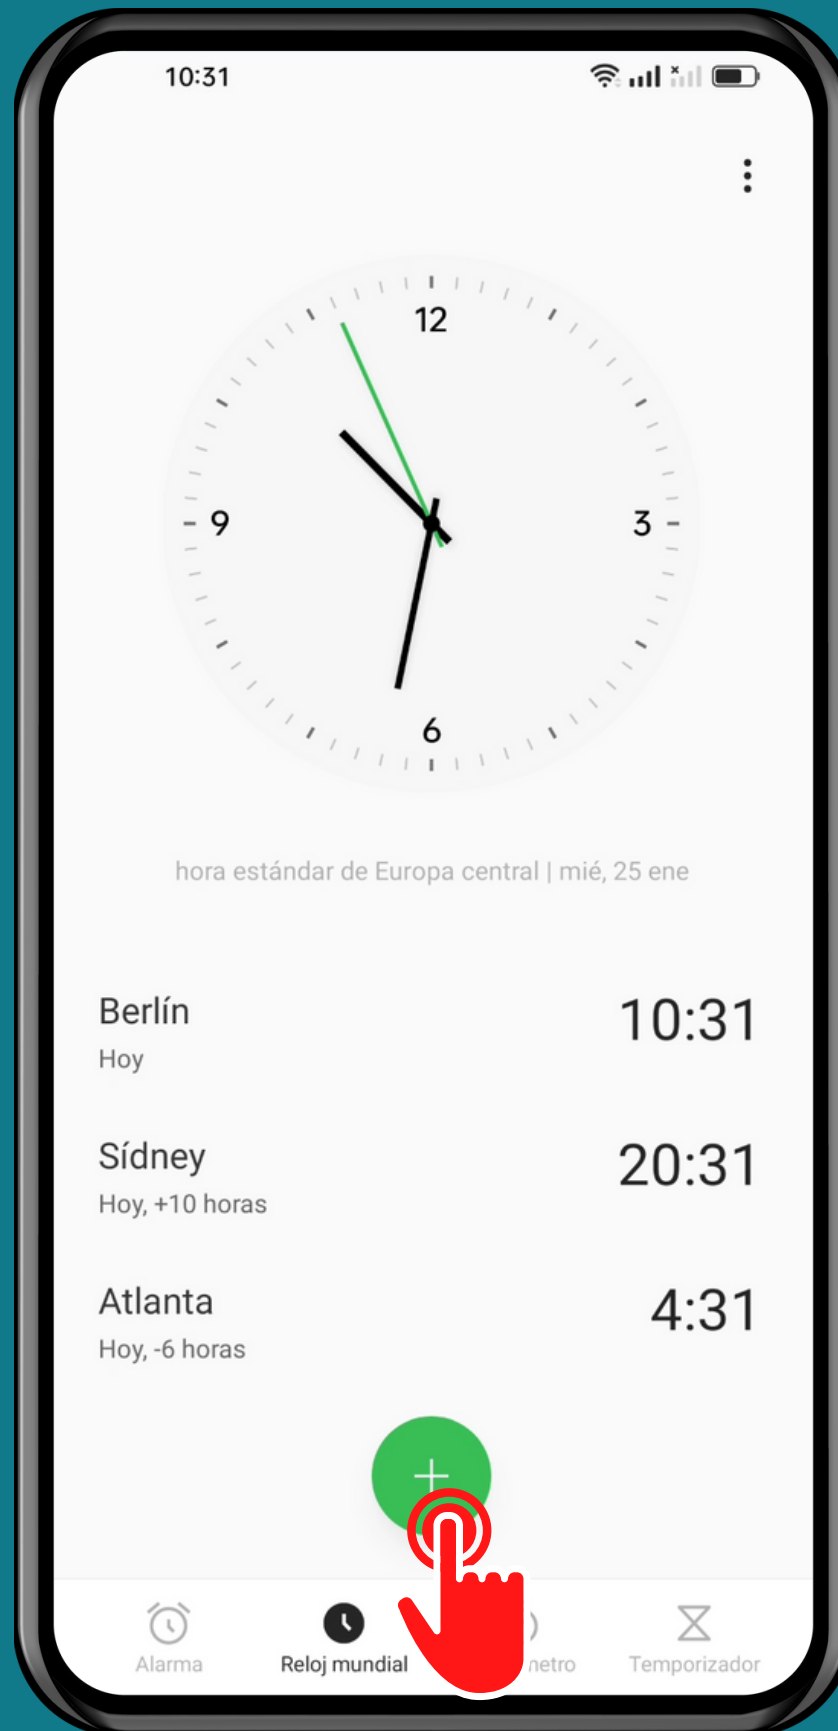

OPPO

Reloj - Android 12 - ColorOS 12

AÑADIR UNA CIUDAD EN EL RELOJ MUNDIAL

Abre Reloj

Presiona Reloj mundial

Presiona Añadir

Selecciona una Ciudad

¡Listo!