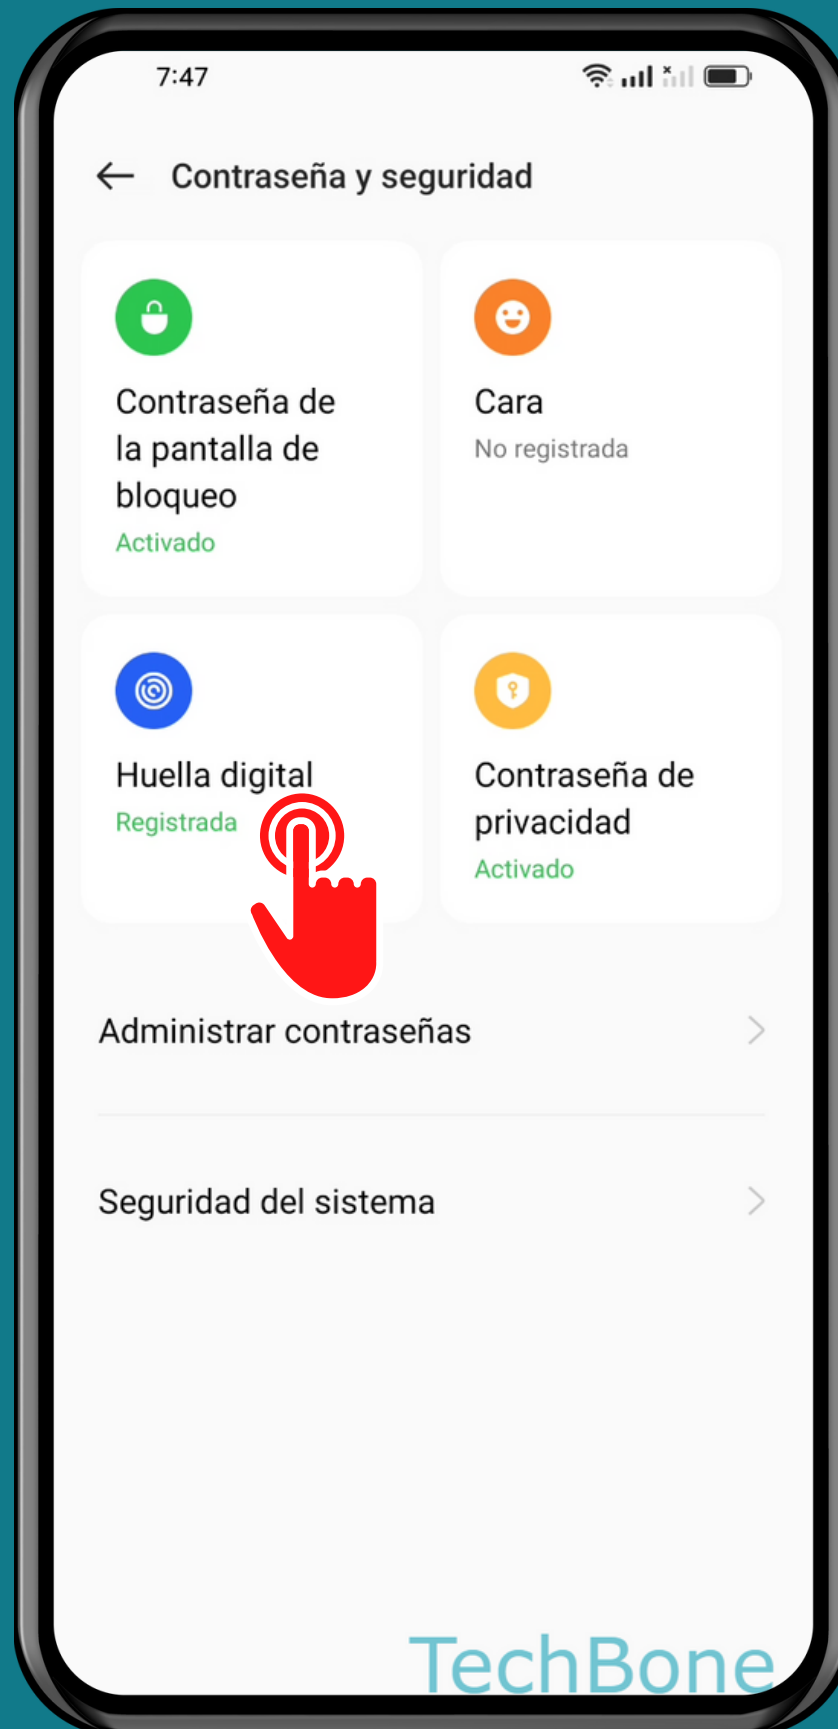

OPPO

Android 12 - ColorOS 12

AÑADIR OTRA HUELLA DIGITAL

Abre los Ajustes

Presiona Contraseña y seguridad

Presiona Huella digital

Presiona Añadir una huella digital

Coloca el
Dedo en el sensor de
huellas y sigue las
instrucciones