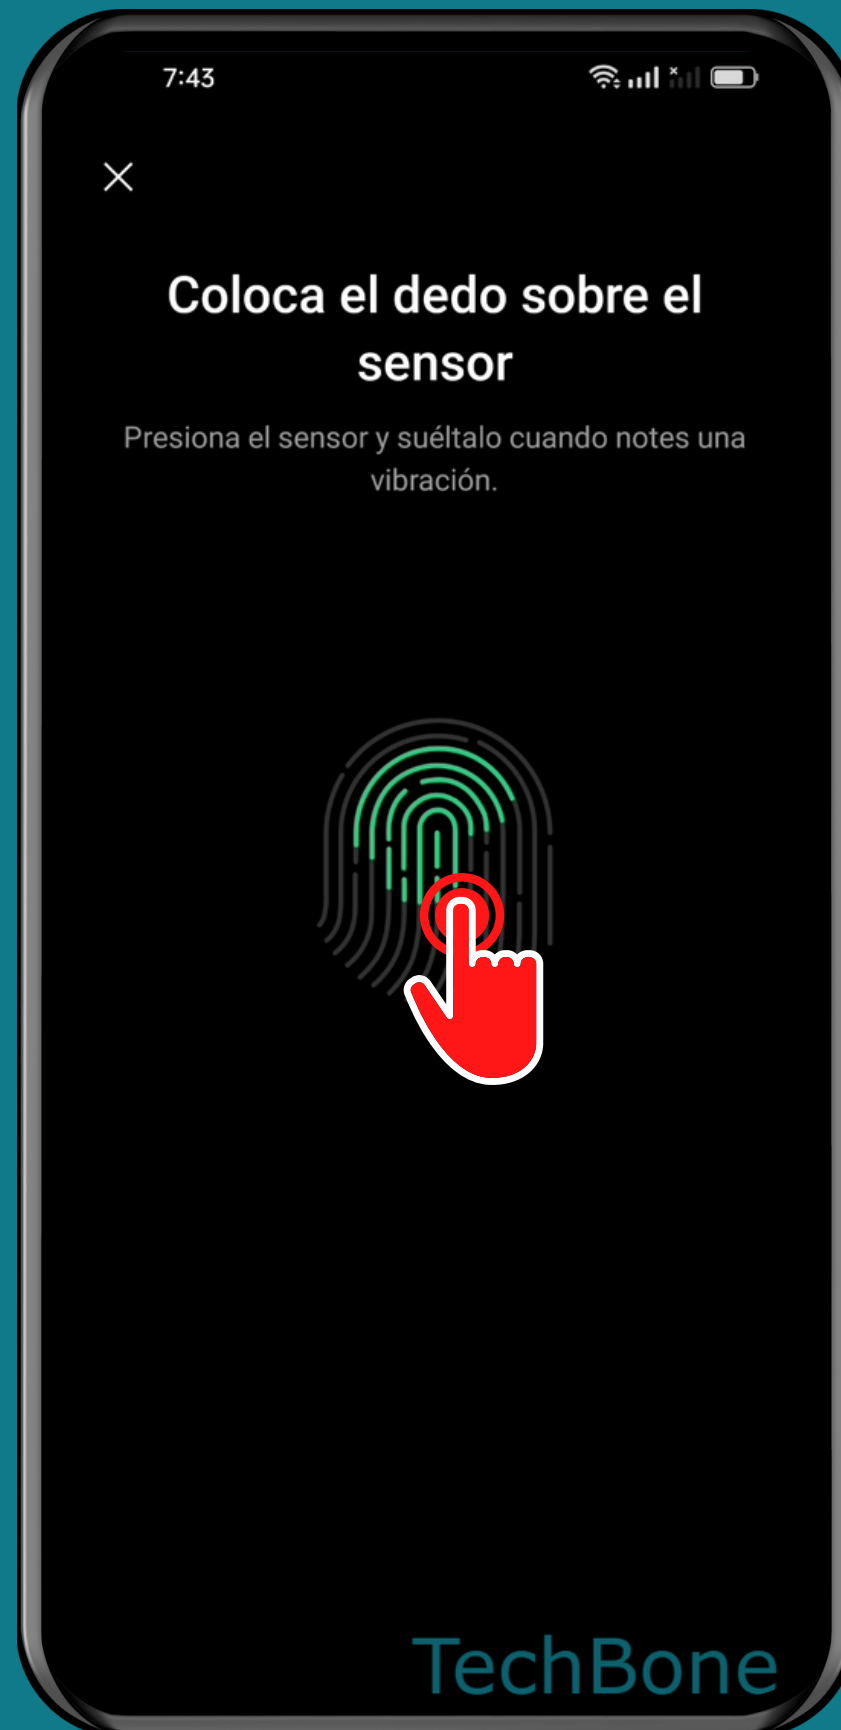

OPPO

Android 12 - ColorOS 12

AÑADIR OTRA HUELLA DIGITAL

Abre los Ajustes

Presiona Contraseña y seguridad

Presiona Huella digital

Presiona Añadir una huella digital

Coloca el
Dedo en el sensor de
huellas y sigue las
instrucciones