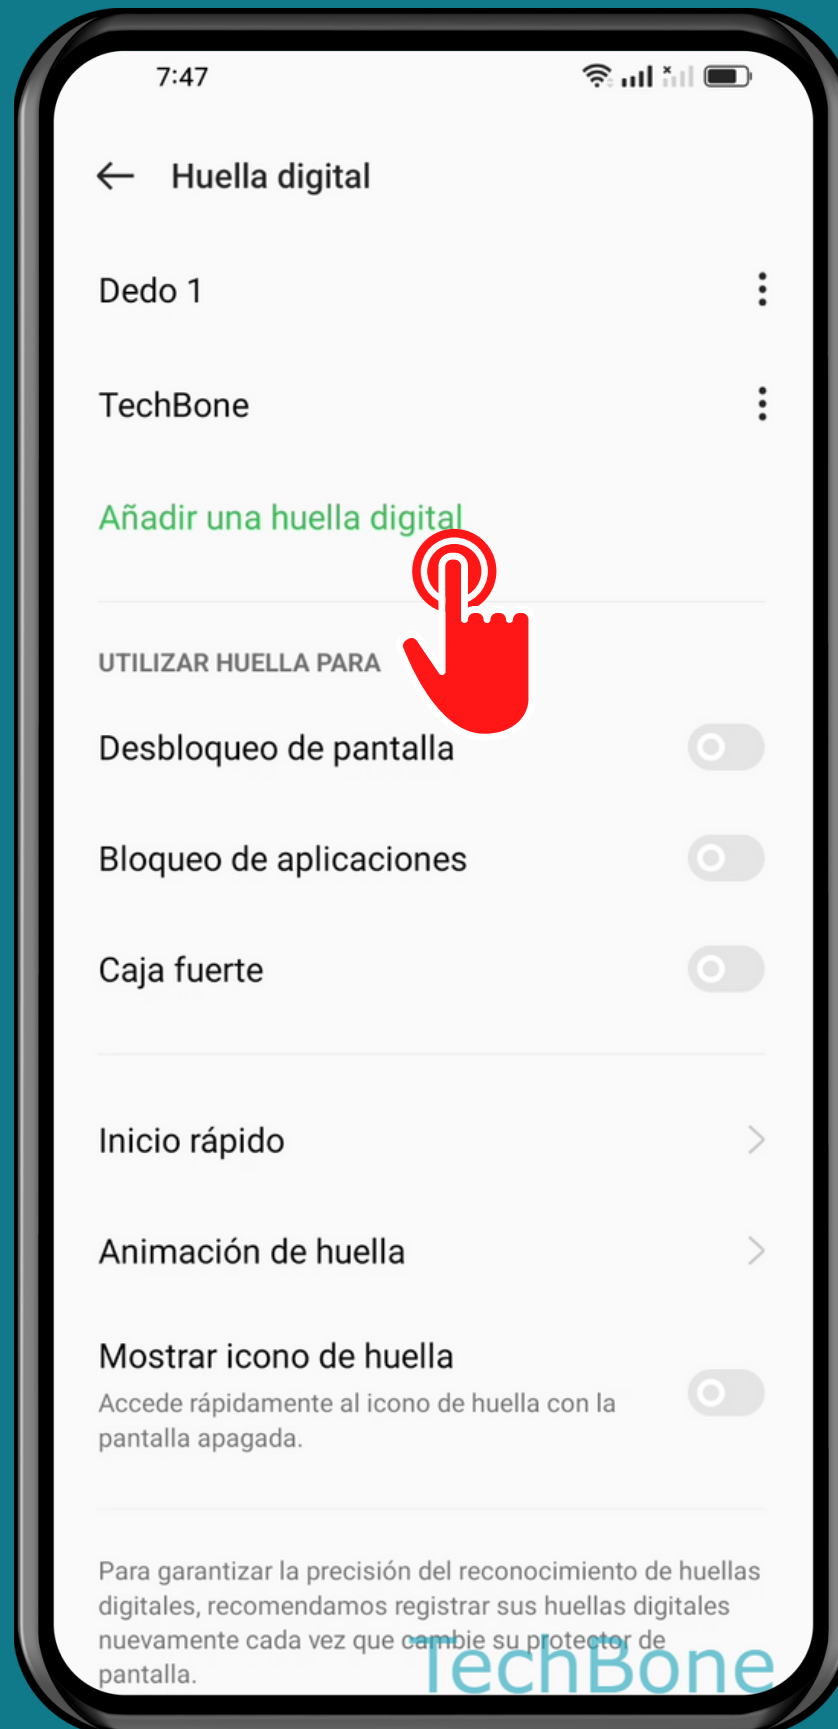

OPPO

Android 12 - ColorOS 12

AÑADIR OTRA HUELLA DIGITAL

Abre los Ajustes

Presiona Contraseña y seguridad

Presiona Huella digital

Presiona Añadir una huella digital

Coloca el
Dedo en el sensor de
huellas y sigue las
instrucciones