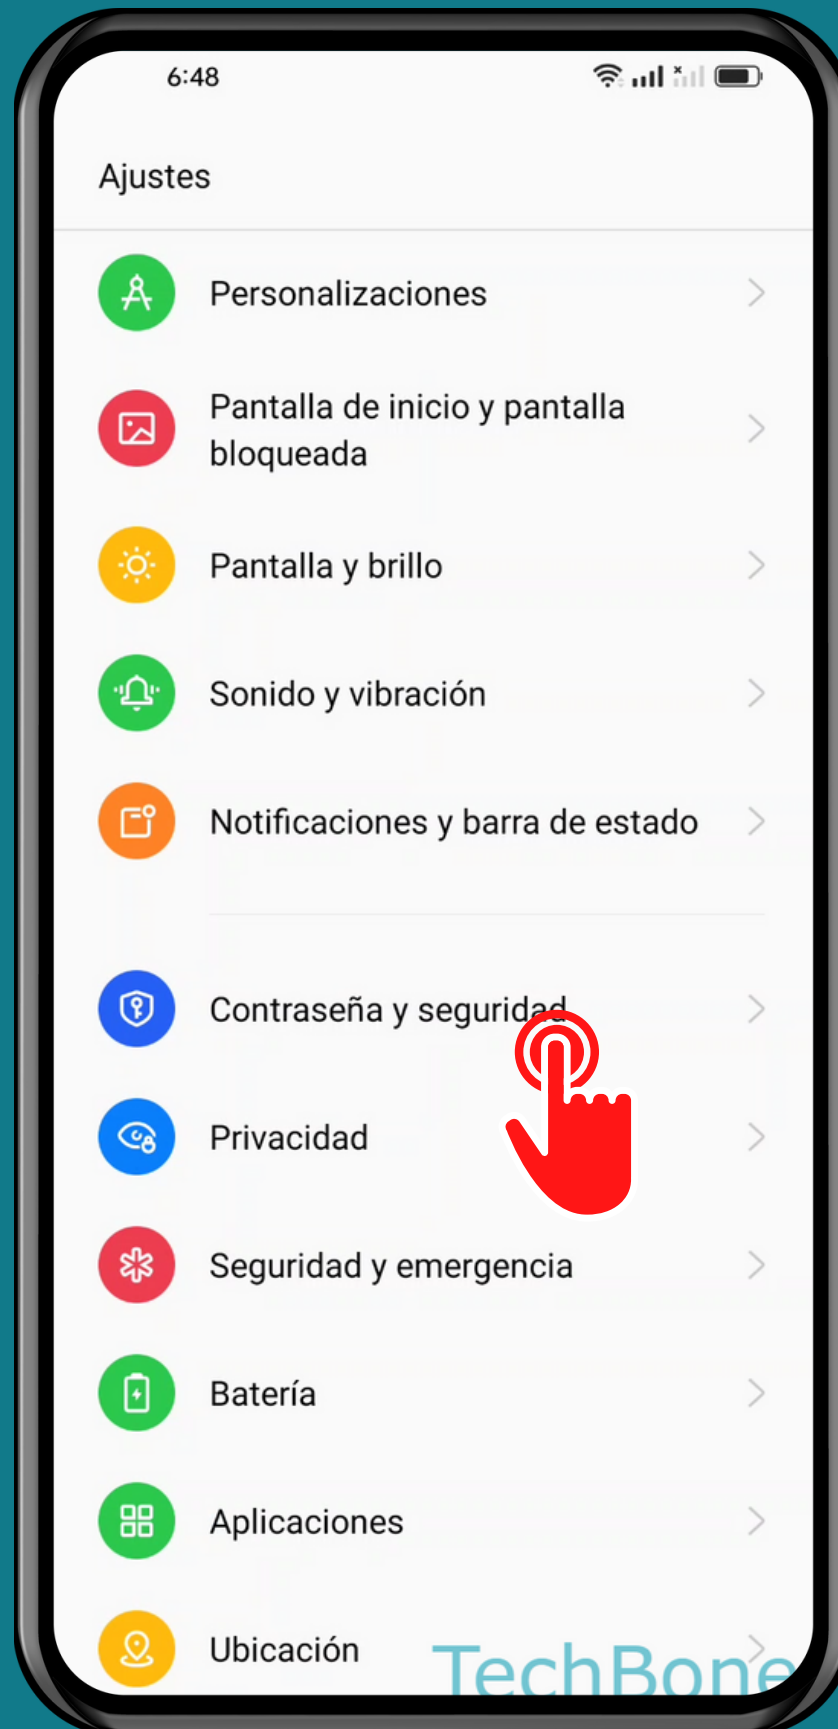

OPPO

Android 12 - ColorOS 12

AÑADIR OTRA HUELLA DIGITAL

Abre los Ajustes

Presiona Contraseña y seguridad

Presiona Huella digital

Presiona Añadir una huella digital

Coloca el
Dedo en el sensor de
huellas y sigue las
instrucciones