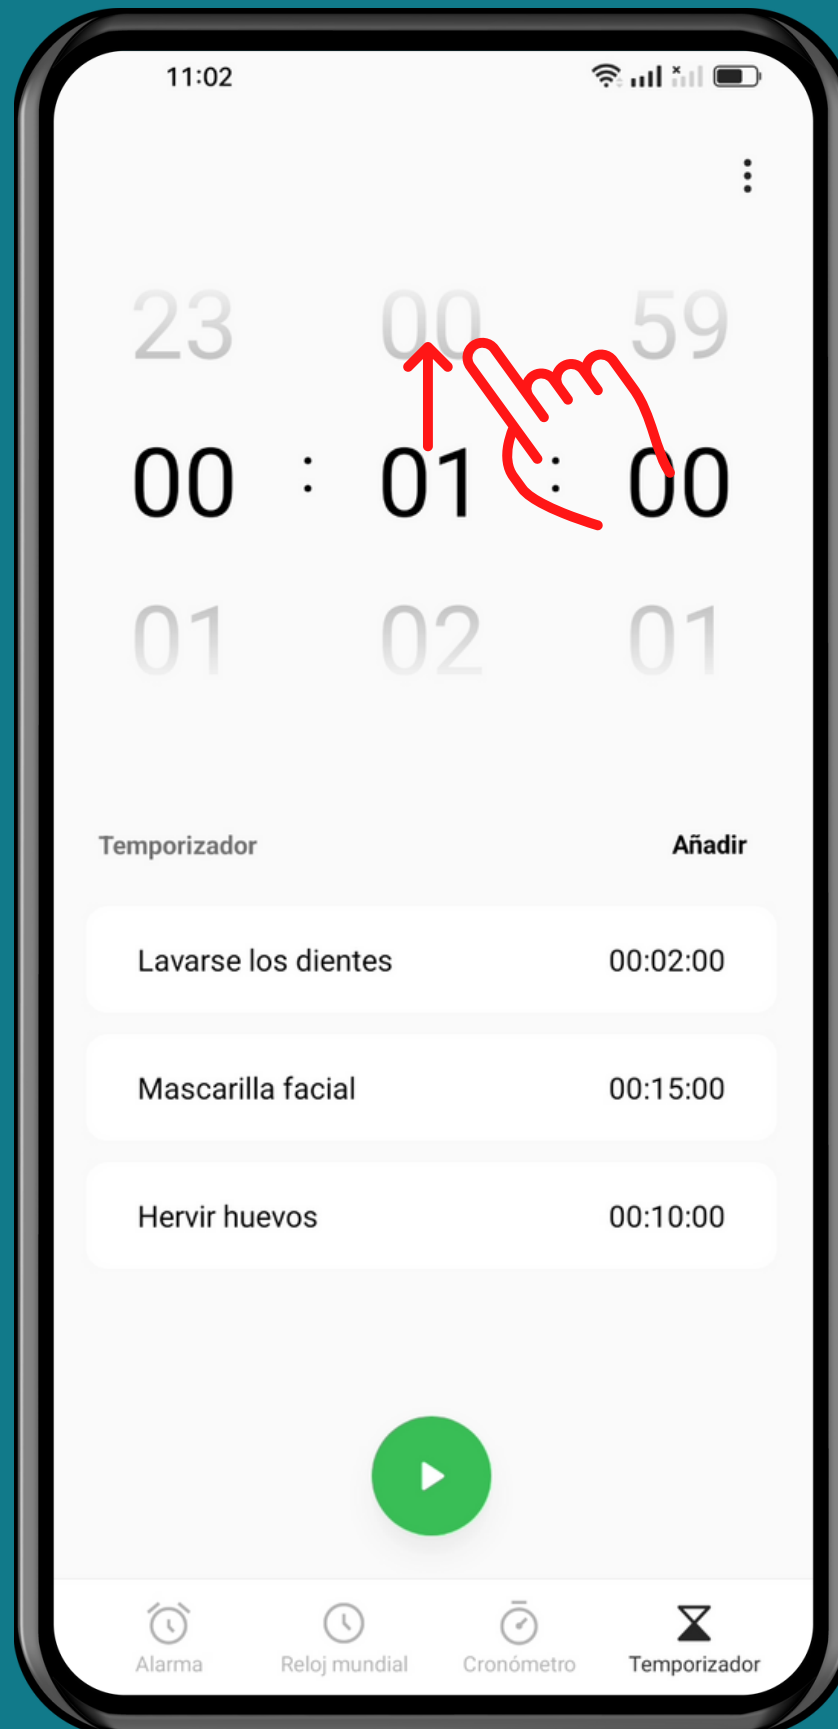

OPPO

Reloj - Android 12 - ColorOS 12

CONFIGURAR EL TEMPORIZADOR

Abre Reloj

Presiona Temporizador

Establece el Temporizador

Presiona
Iniciar

○ - Pausar temporizador

○ - Restablecer temporizador

¡Listo!