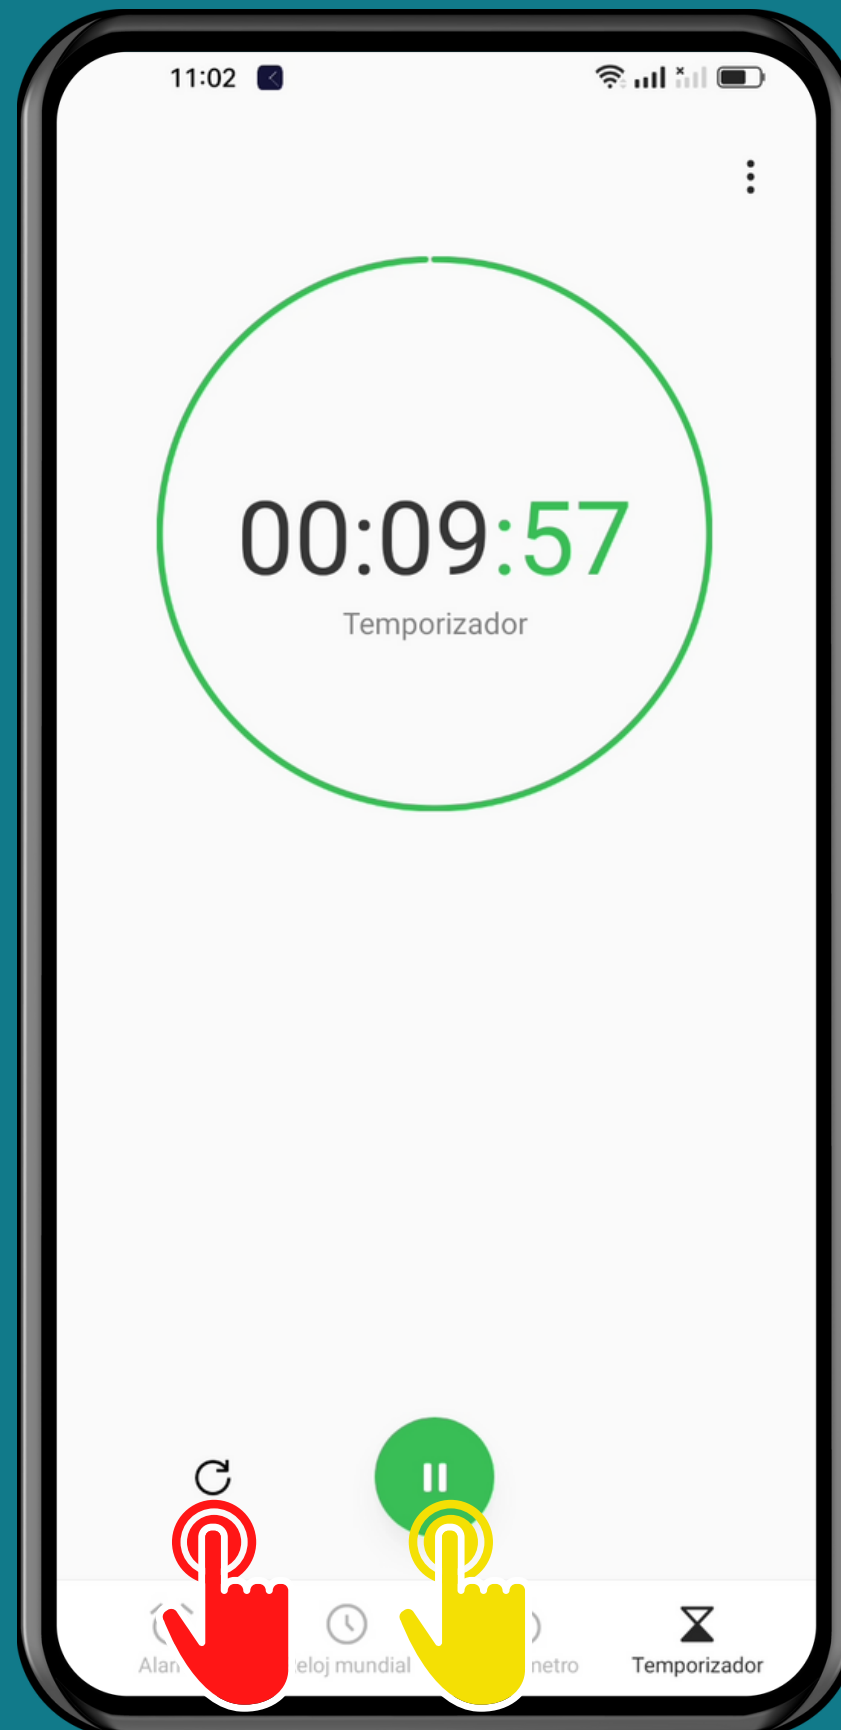

OPPO

Reloj - Android 12 - ColorOS 12

CONFIGURAR EL TEMPORIZADOR

Abre Reloj

Presiona Temporizador

Establece el Temporizador

Presiona
Iniciar

○ - Pausar temporizador

○ - Restablecer temporizador

¡Listo!