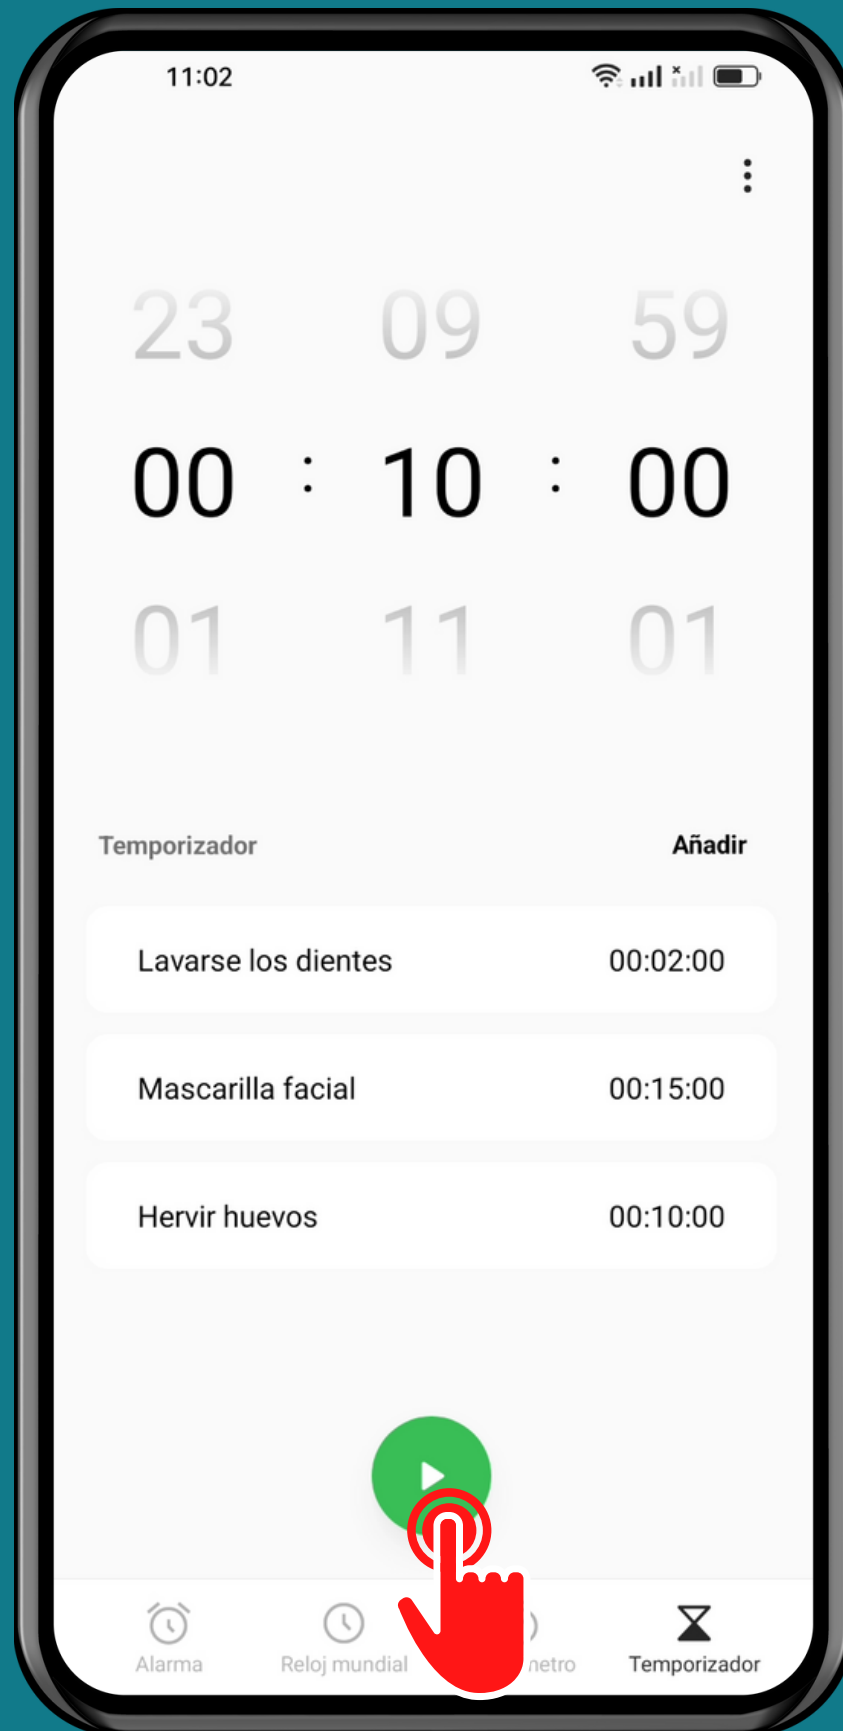

OPPO

Reloj - Android 12 - ColorOS 12

CONFIGURAR EL TEMPORIZADOR

Abre Reloj

Presiona Temporizador

Establece el Temporizador

Presiona
Iniciar

○ - Pausar temporizador

○ - Restablecer temporizador

¡Listo!