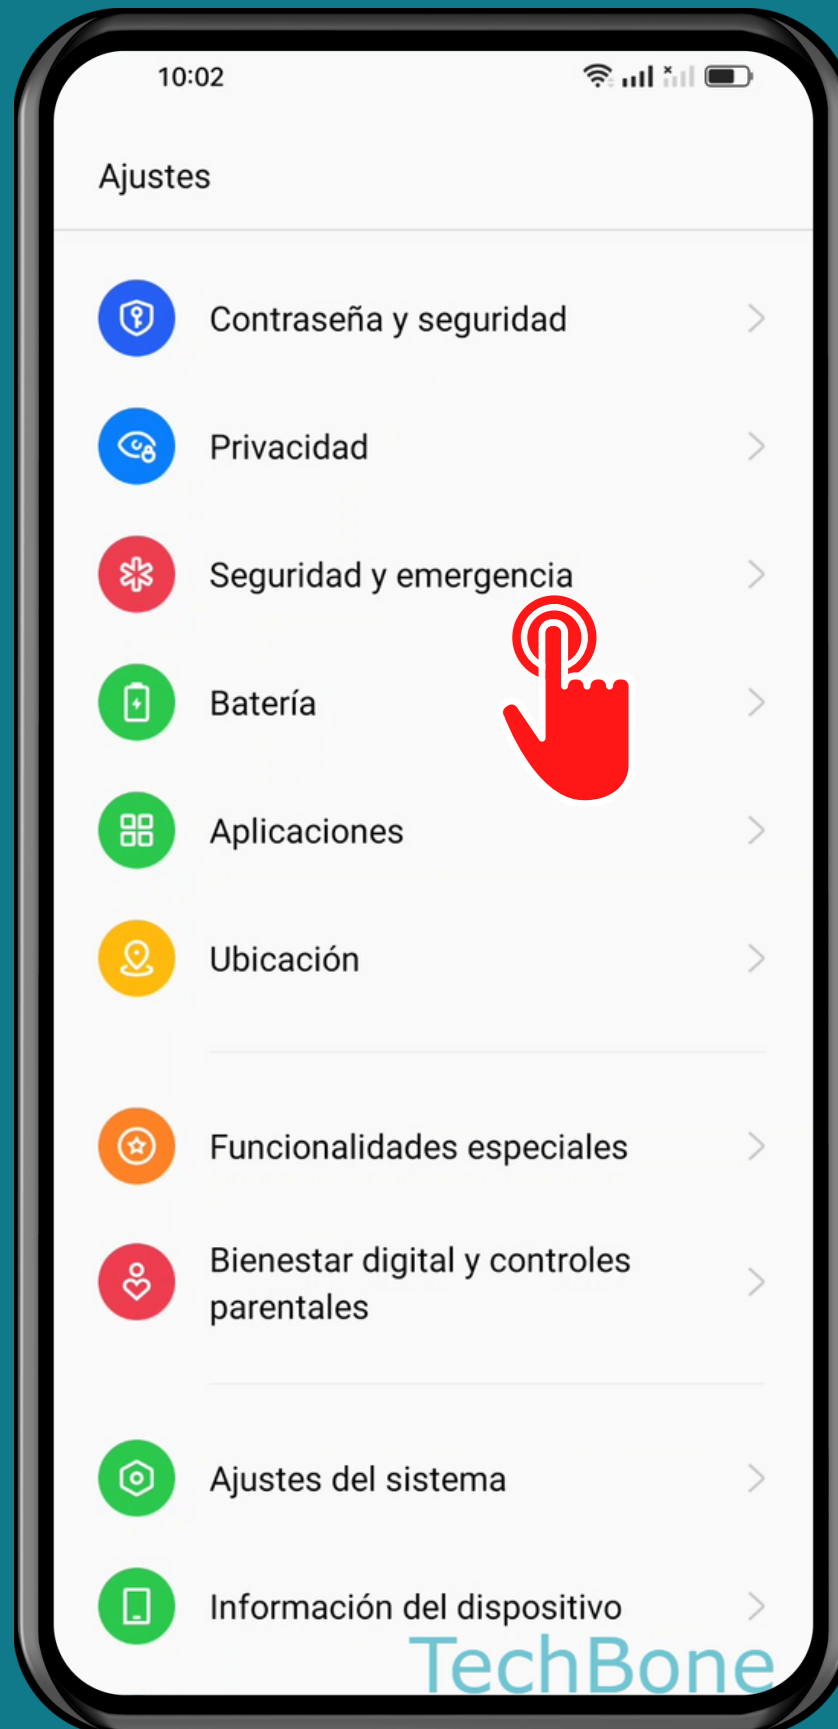

OPPO

Android 12 - ColorOS 12

AÑADIR CONTACTOS DE EMERGENCIA

Abre los Ajustes

Presiona Seguridad y emergencia

Presiona Contactos de emergencia

Presiona
Añadir

Selecciona un Contacto