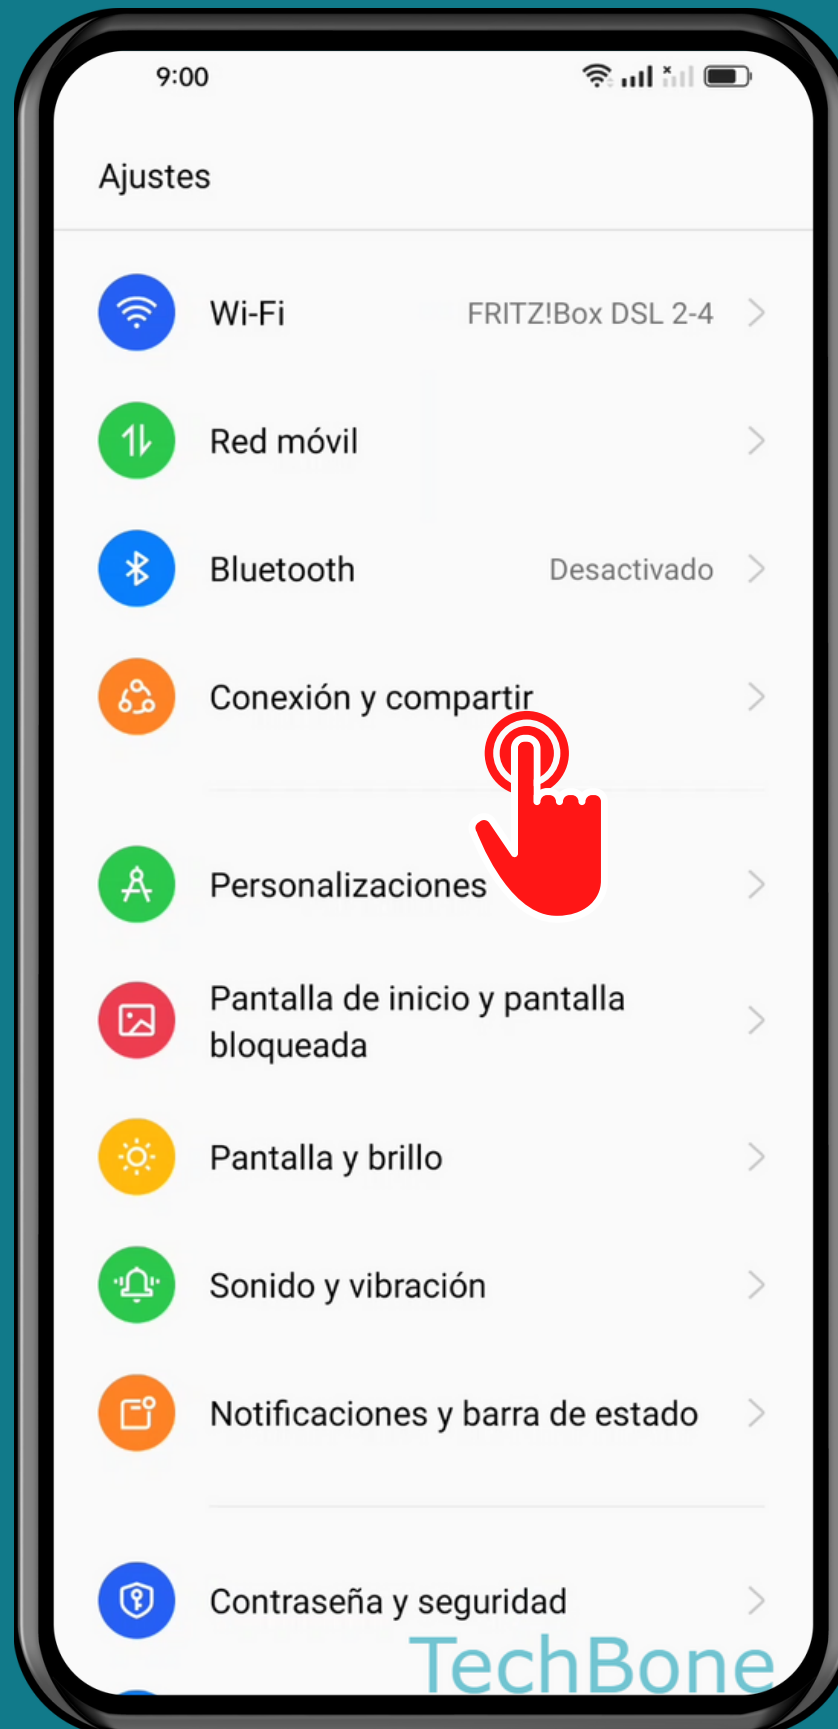

OPPO

Android 12 - ColorOS 12

DESACTIVAR AUTOMÁTICAMENTE EL PUNTO DE ACCESO WI-FI

Abre los Ajustes

Presiona Conexión y compartir

Presiona Punto de acceso personal

Activa o desactiva Desactivar automáticamente el punto de acceso personal