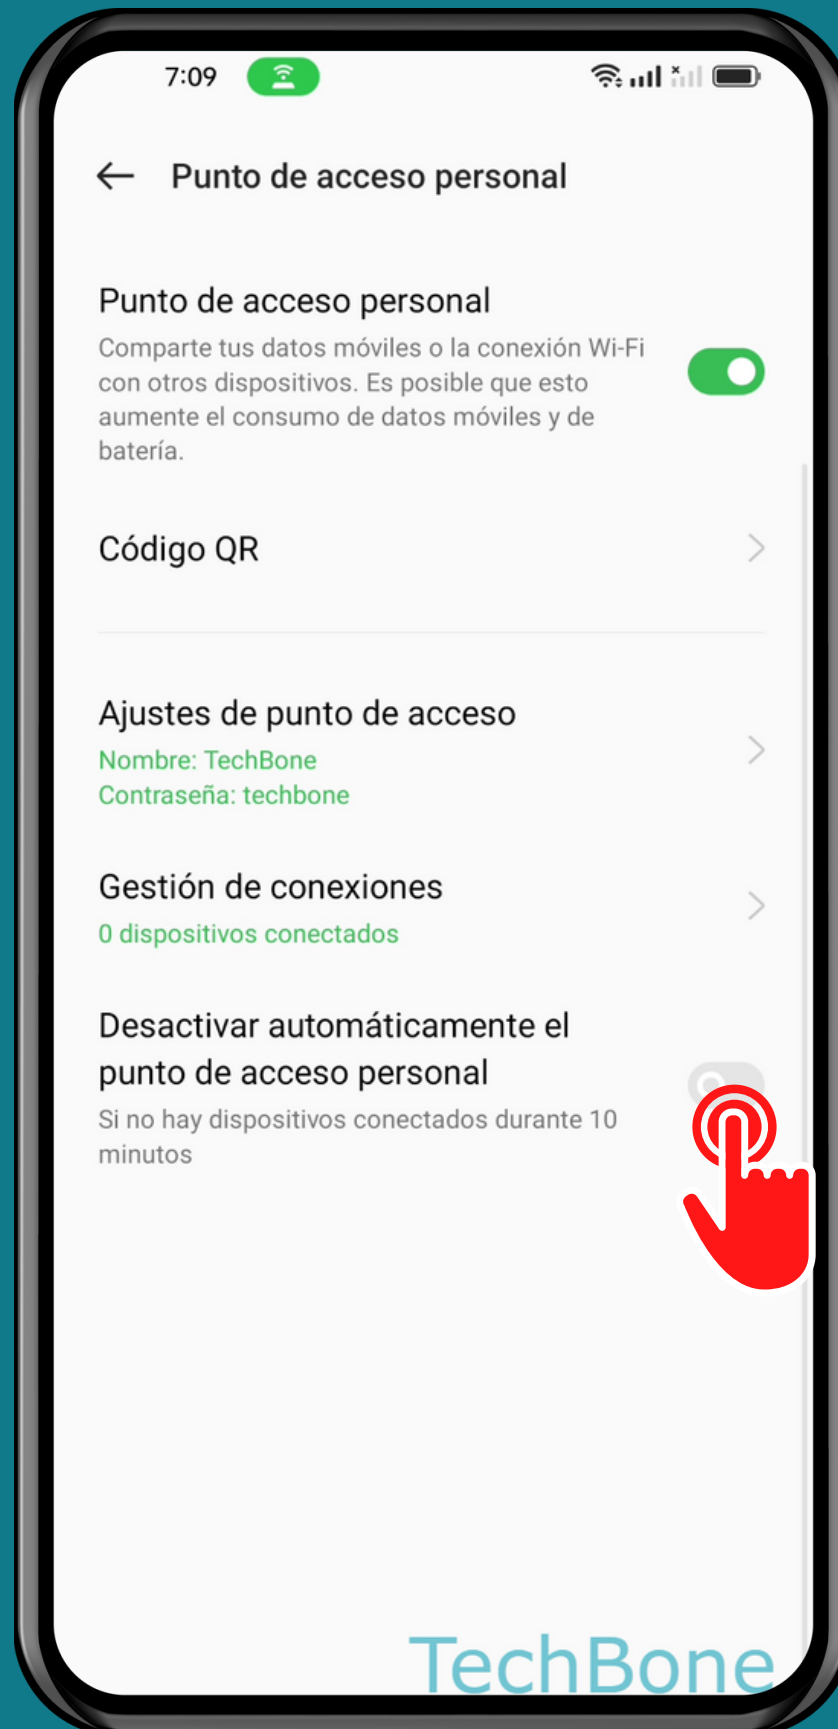

OPPO

Android 12 - ColorOS 12

DESACTIVAR AUTOMÁTICAMENTE EL PUNTO DE ACCESO WI-FI

Abre los Ajustes

Presiona Conexión y compartir

Presiona Punto de acceso personal

Activa o desactiva Desactivar automáticamente el punto de acceso personal