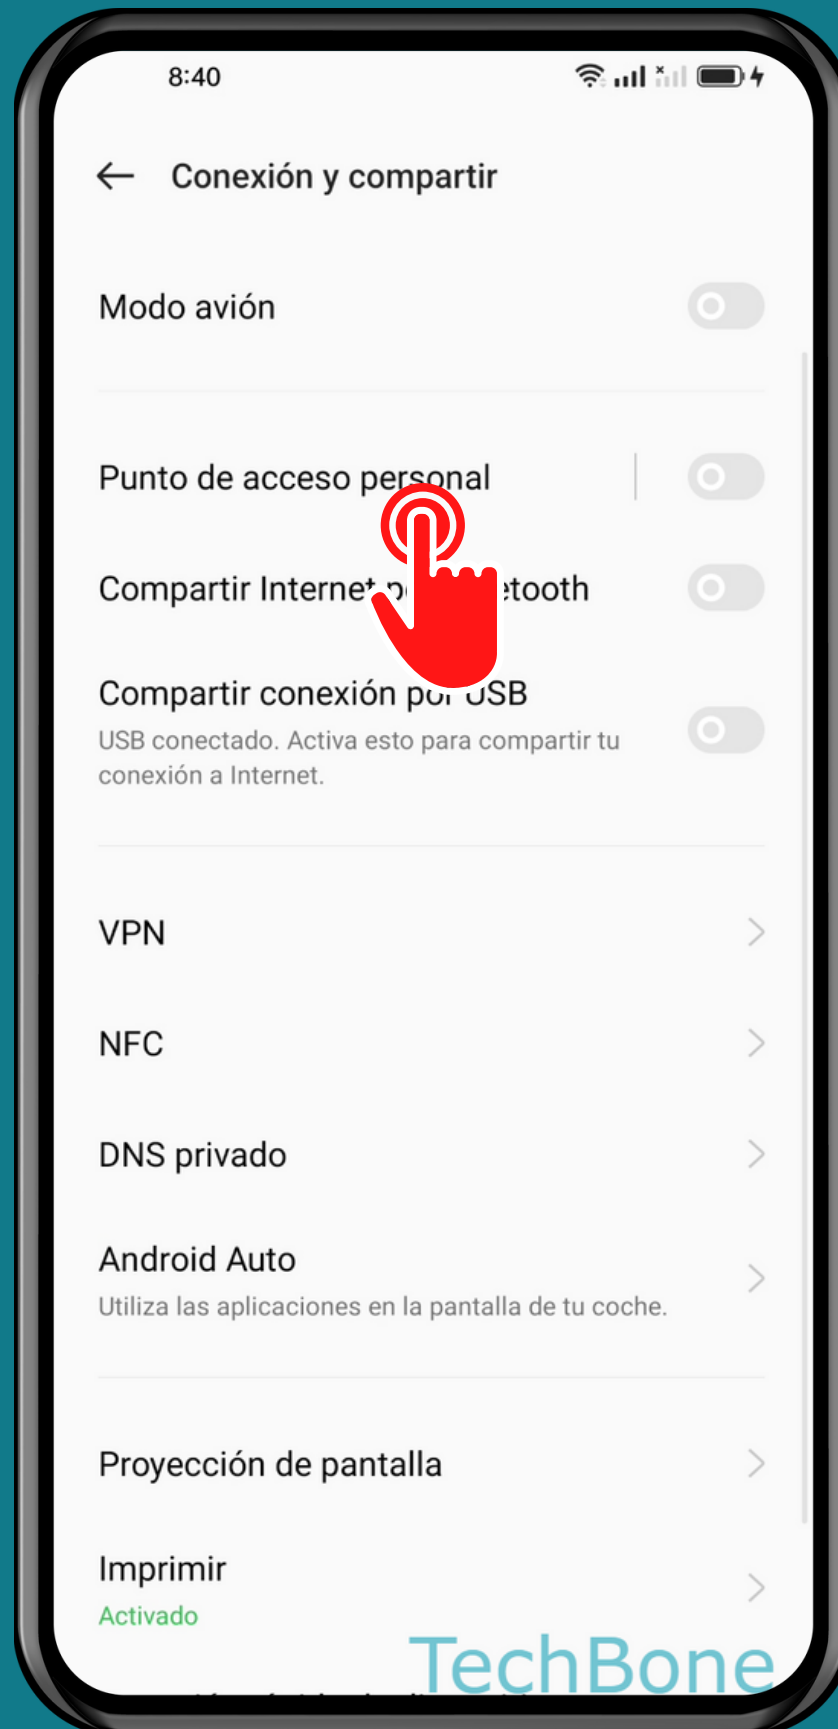

OPPO

Android 12 - ColorOS 12

DESACTIVAR AUTOMÁTICAMENTE EL PUNTO DE ACCESO WI-FI

Abre los Ajustes

Presiona Conexión y compartir

Presiona Punto de acceso personal

Activa o desactiva Desactivar automáticamente el punto de acceso personal