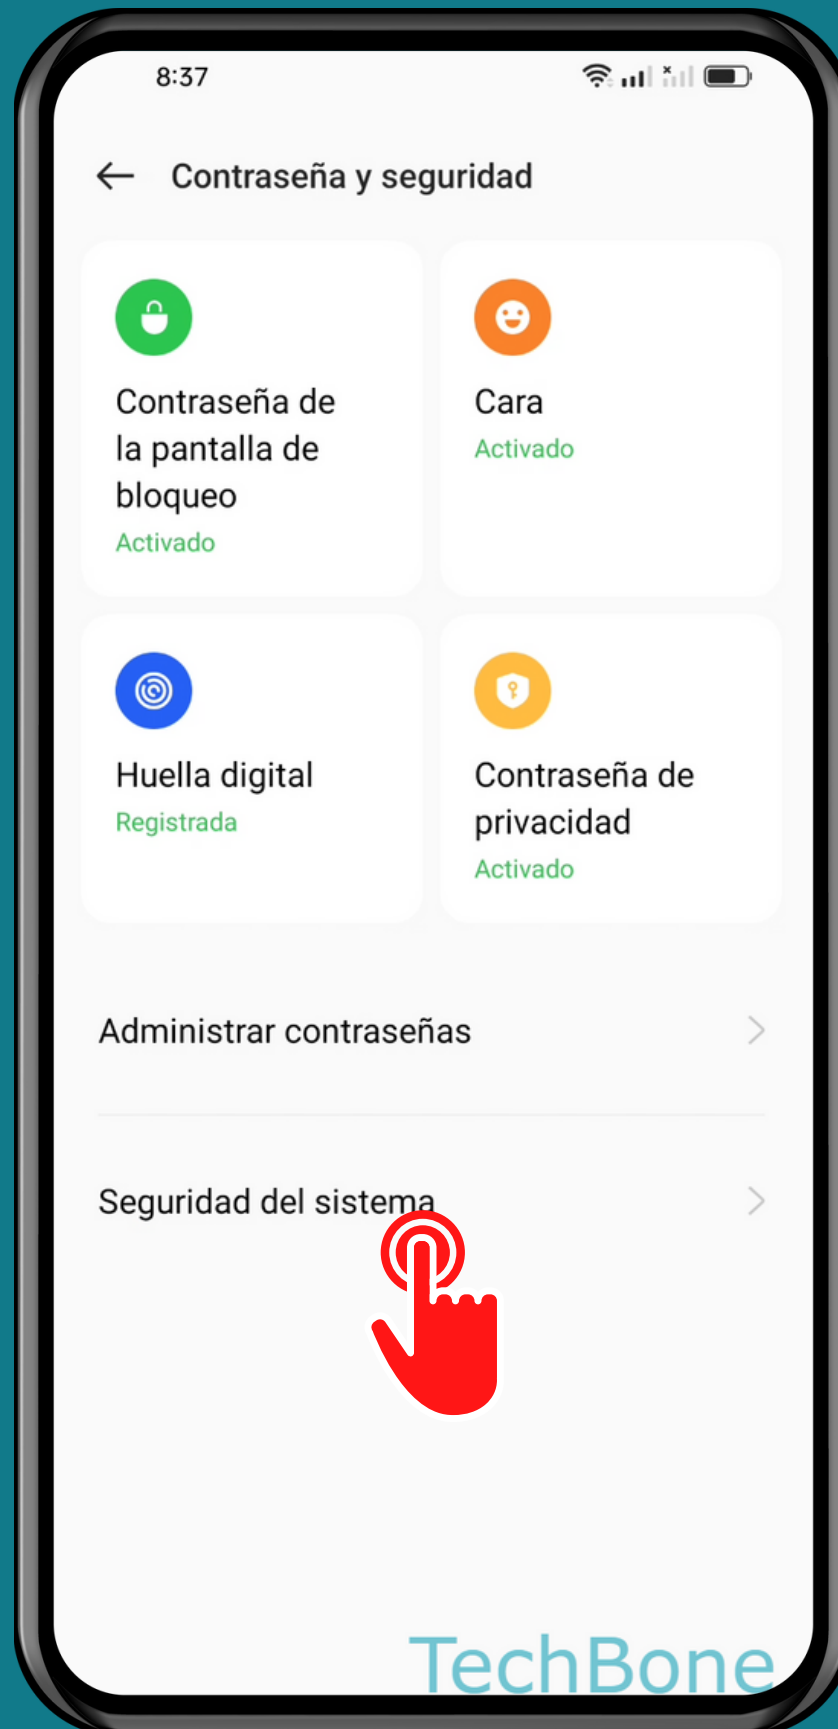

OPPO

Android 12 - ColorOS 12

ACTIVAR O DESACTIVAR DETECCIÓN CORPORAL (SMART LOCK)

Abre los Ajustes

Presiona Contraseña y seguridad

Presiona Seguridad del sistema

Presiona Smart Lock

Presiona

Detección corporal

Activa o desactiva Usar detección corporal

¡Listo!