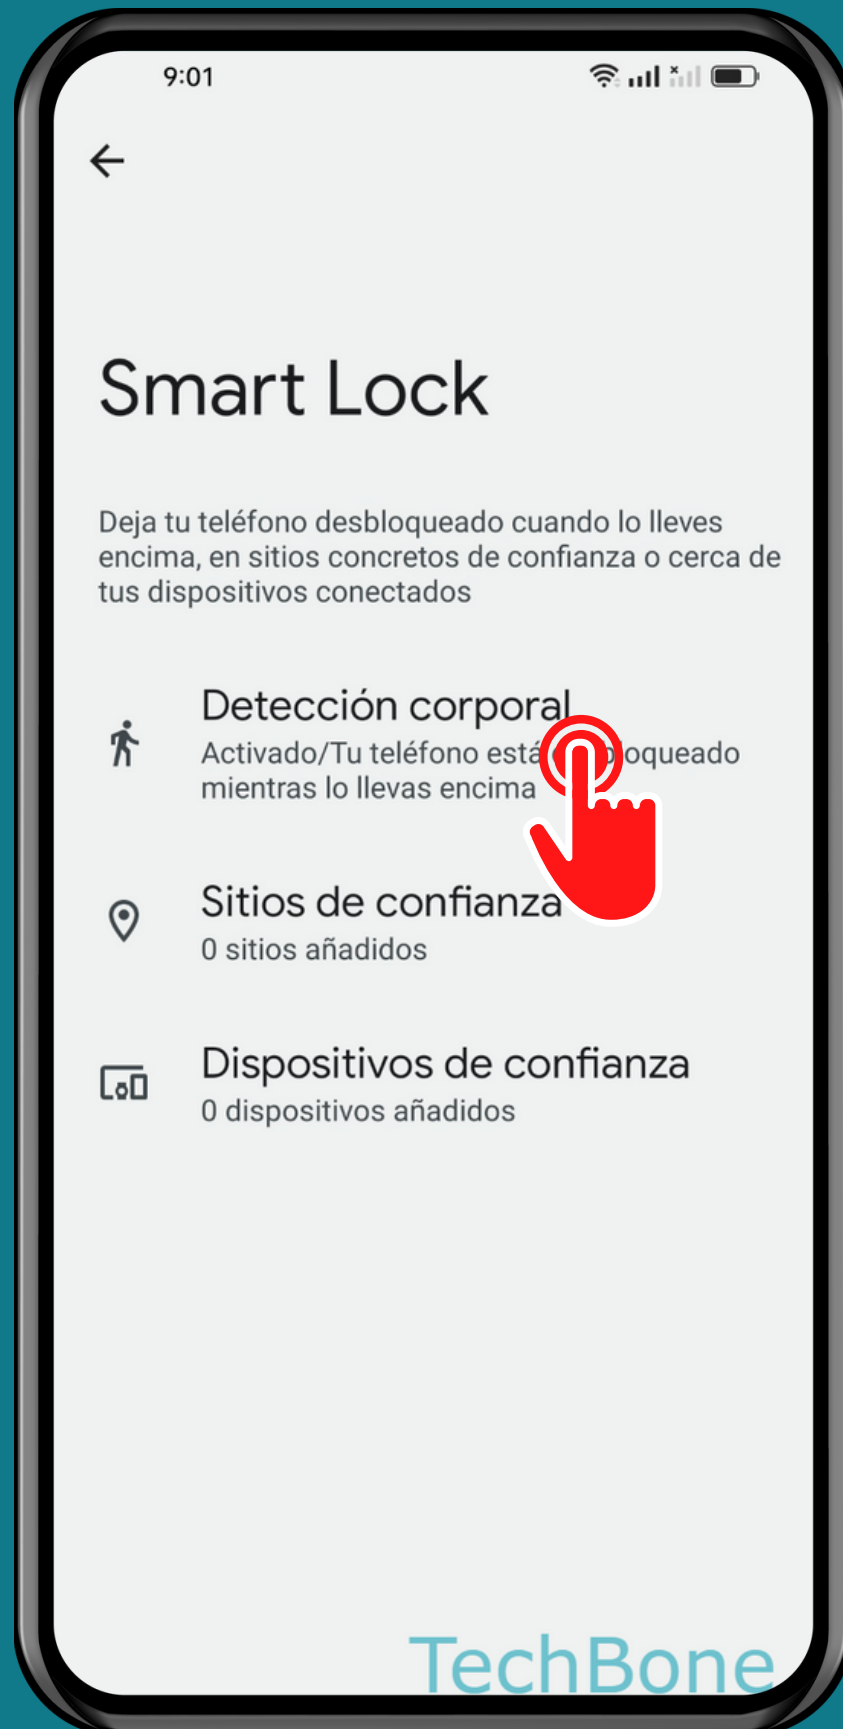

OPPO

Android 12 - ColorOS 12

ACTIVAR O DESACTIVAR DETECCIÓN CORPORAL (SMART LOCK)

Abre los Ajustes

Presiona Contraseña y seguridad

Presiona Seguridad del sistema

Presiona Smart Lock

Presiona

Detección corporal

Activa o desactiva Usar detección corporal

¡Listo!