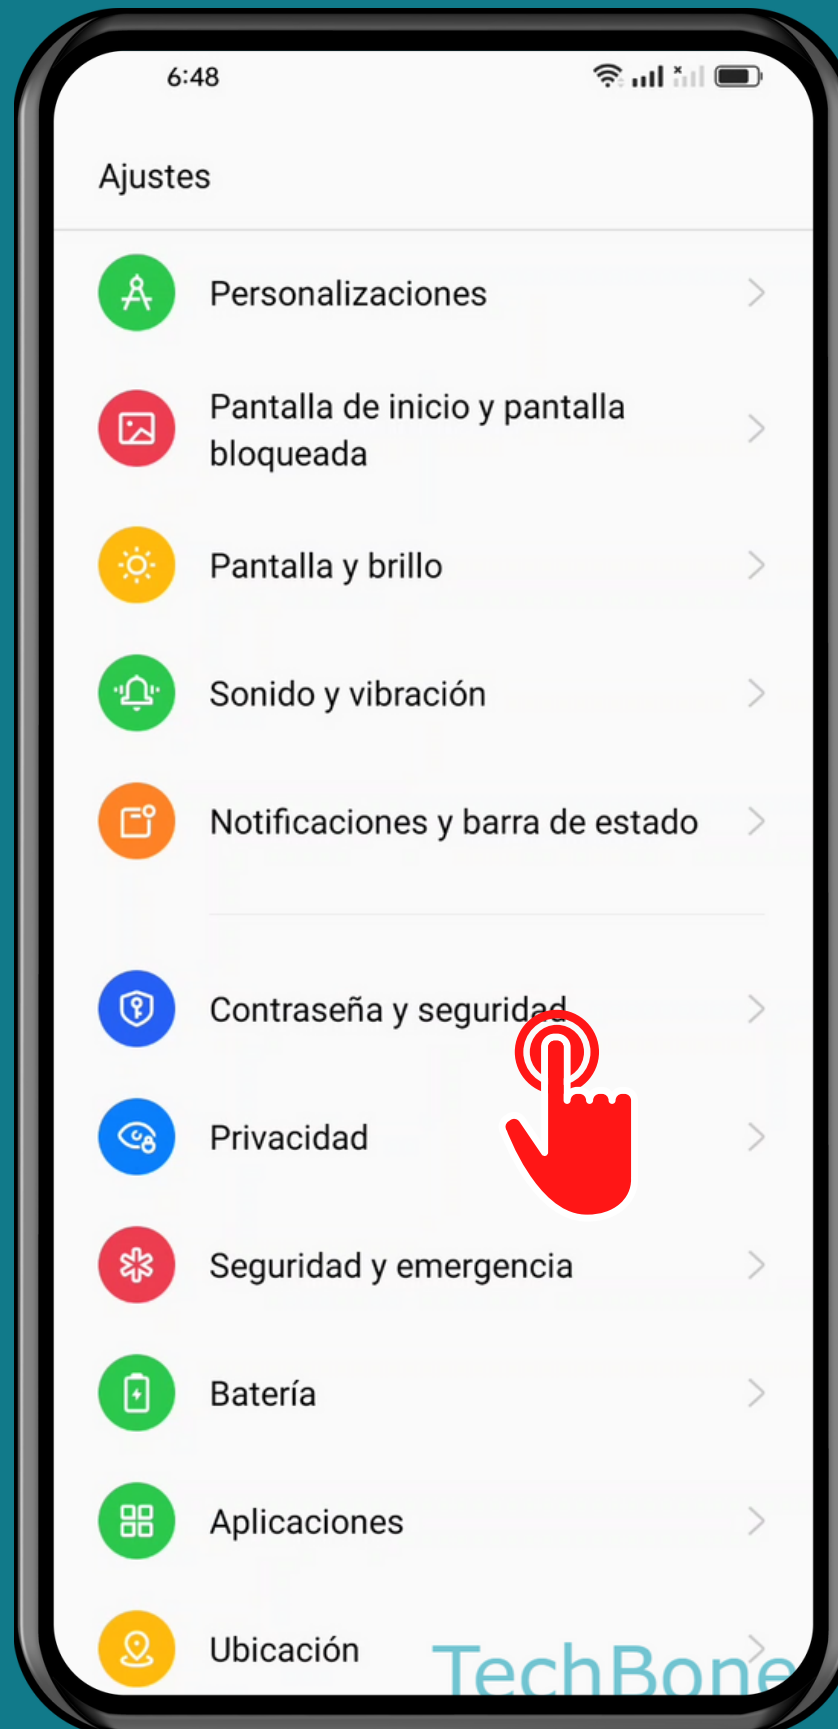

OPPO

Android 12 - ColorOS 12

ACTIVAR O DESACTIVAR DETECCIÓN CORPORAL (SMART LOCK)

Abre los Ajustes

Presiona Contraseña y seguridad

Presiona Seguridad del sistema

Presiona Smart Lock

Presiona

Detección corporal

Activa o desactiva Usar detección corporal

¡Listo!