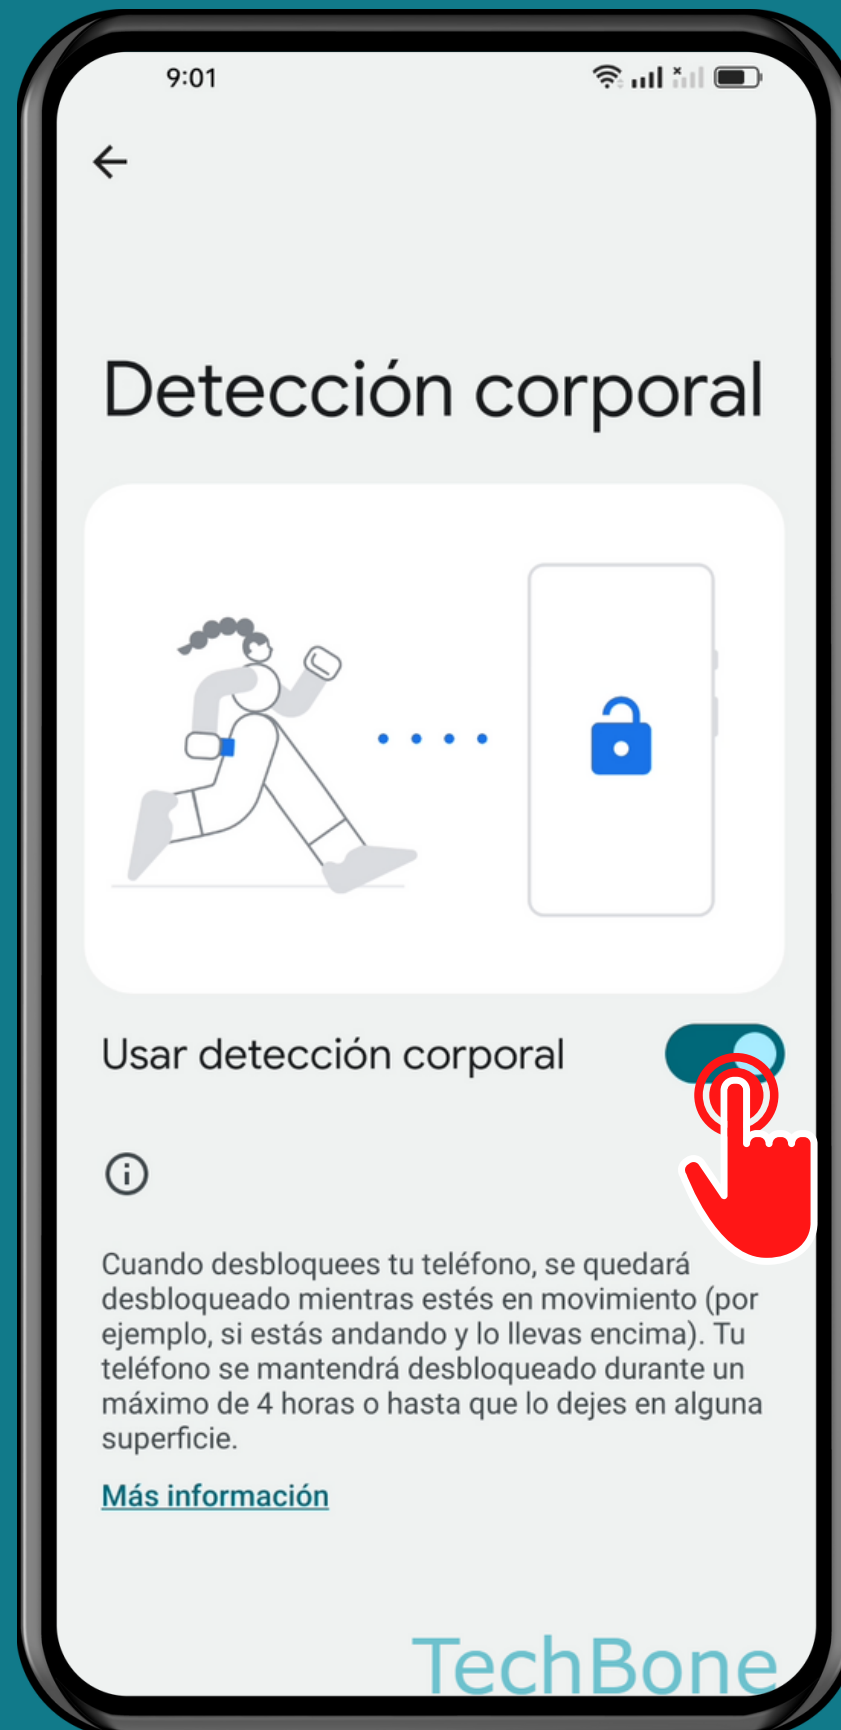

OPPO

Android 12 - ColorOS 12

ACTIVAR O DESACTIVAR DETECCIÓN CORPORAL (SMART LOCK)

Abre los Ajustes

Presiona Contraseña y seguridad

Presiona Seguridad del sistema

Presiona Smart Lock

Presiona

Detección corporal

Activa o desactiva Usar detección corporal

¡Listo!