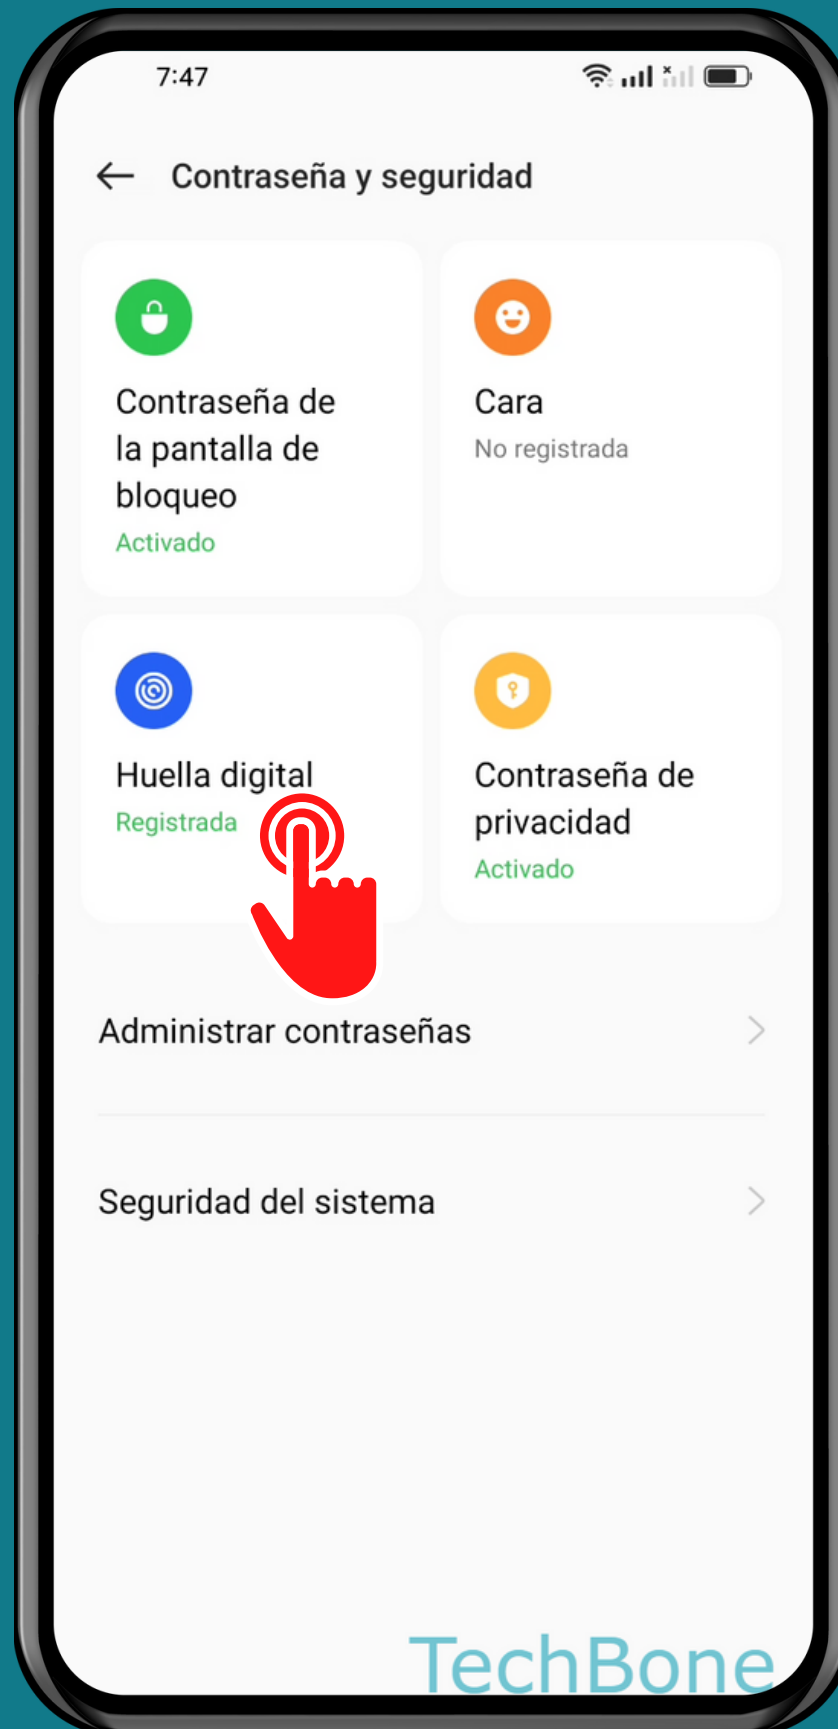

OPPO

Android 12 - ColorOS 12

ESCANEO DE HUELLA PARA CAJA FUERTE

Abre los Ajustes

Presiona Contraseña y seguridad

Presiona Huella digital

Activa o desactiva Caja fuerte

¡Listo!