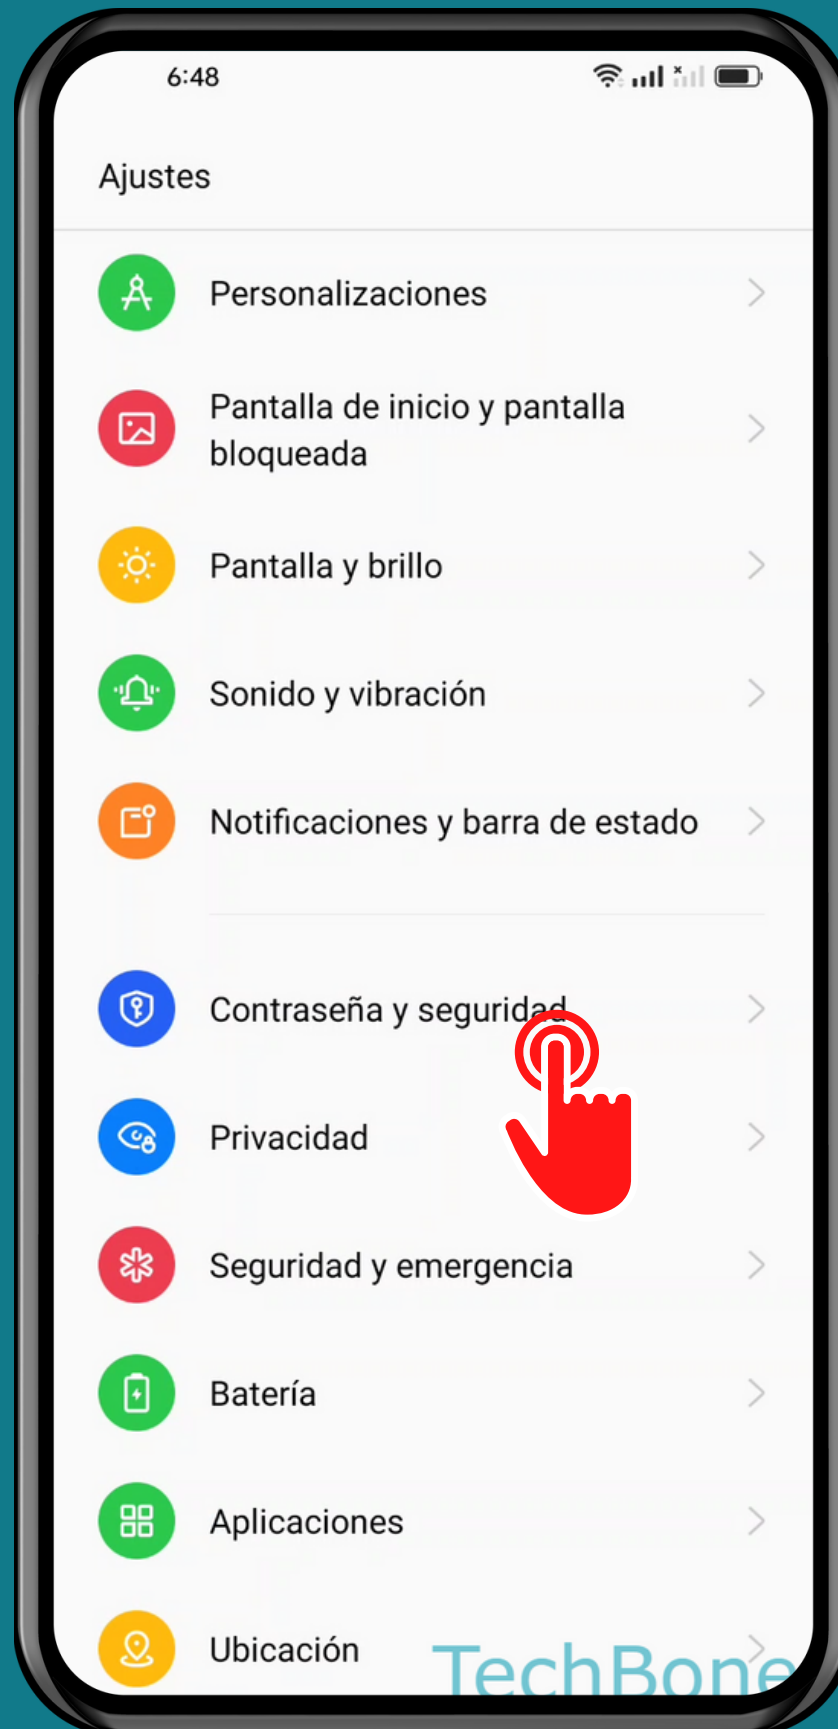

OPPO

Android 12 - ColorOS 12

ESCANEO DE HUELLA PARA CAJA FUERTE

Abre los Ajustes

Presiona Contraseña y seguridad

Presiona Huella digital

Activa o desactiva Caja fuerte

¡Listo!