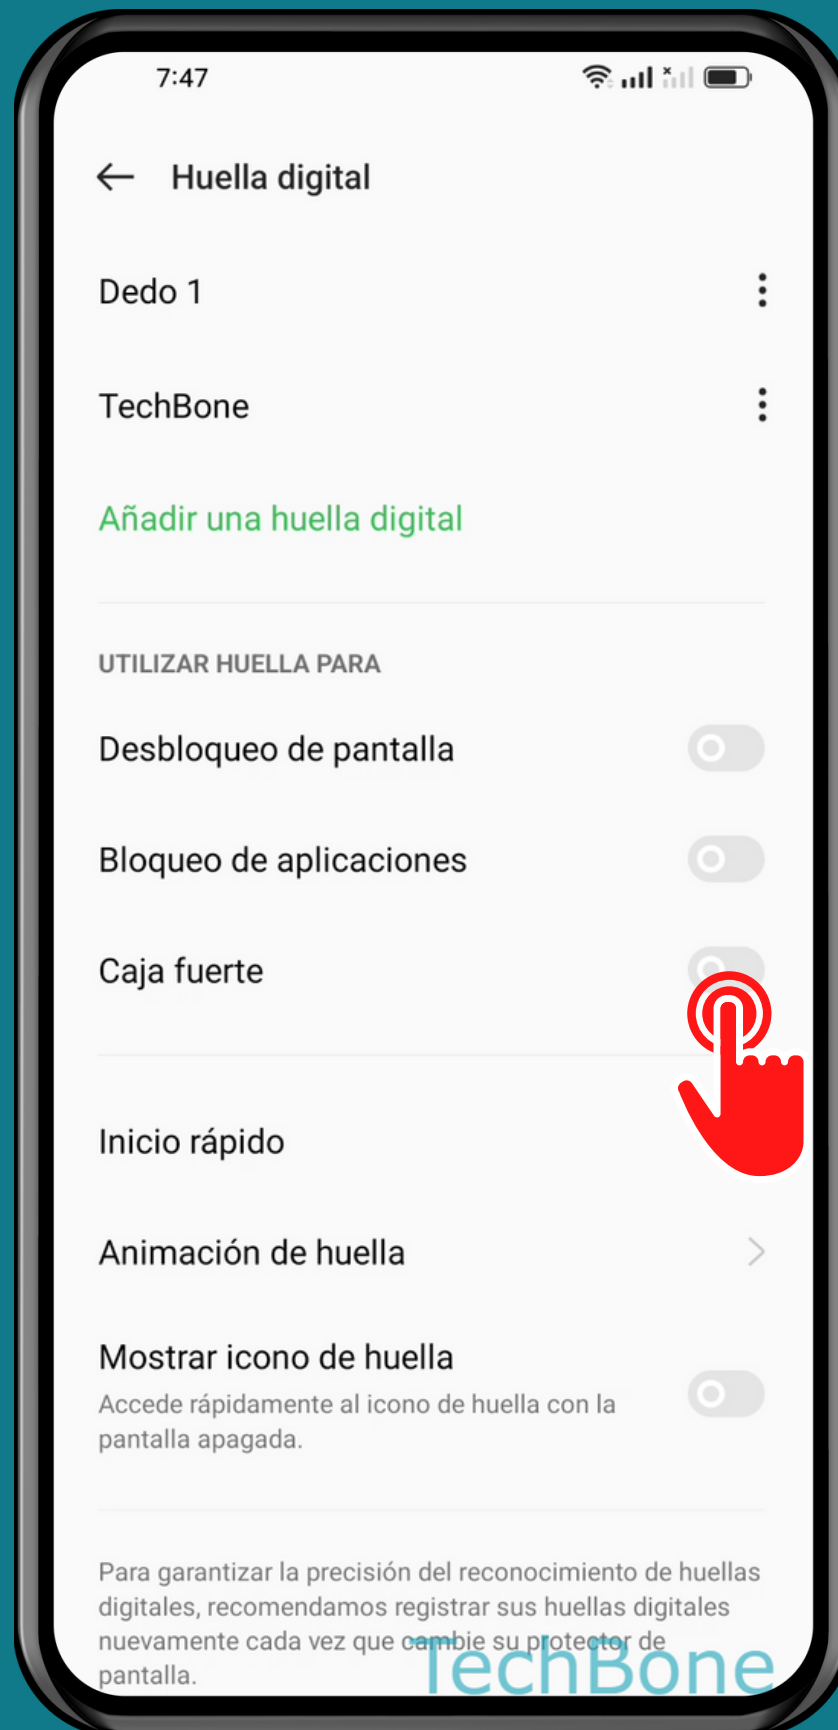

OPPO

Android 12 - ColorOS 12

ESCANEO DE HUELLA PARA CAJA FUERTE

Abre los Ajustes

Presiona Contraseña y seguridad

Presiona Huella digital

Activa o desactiva Caja fuerte

¡Listo!