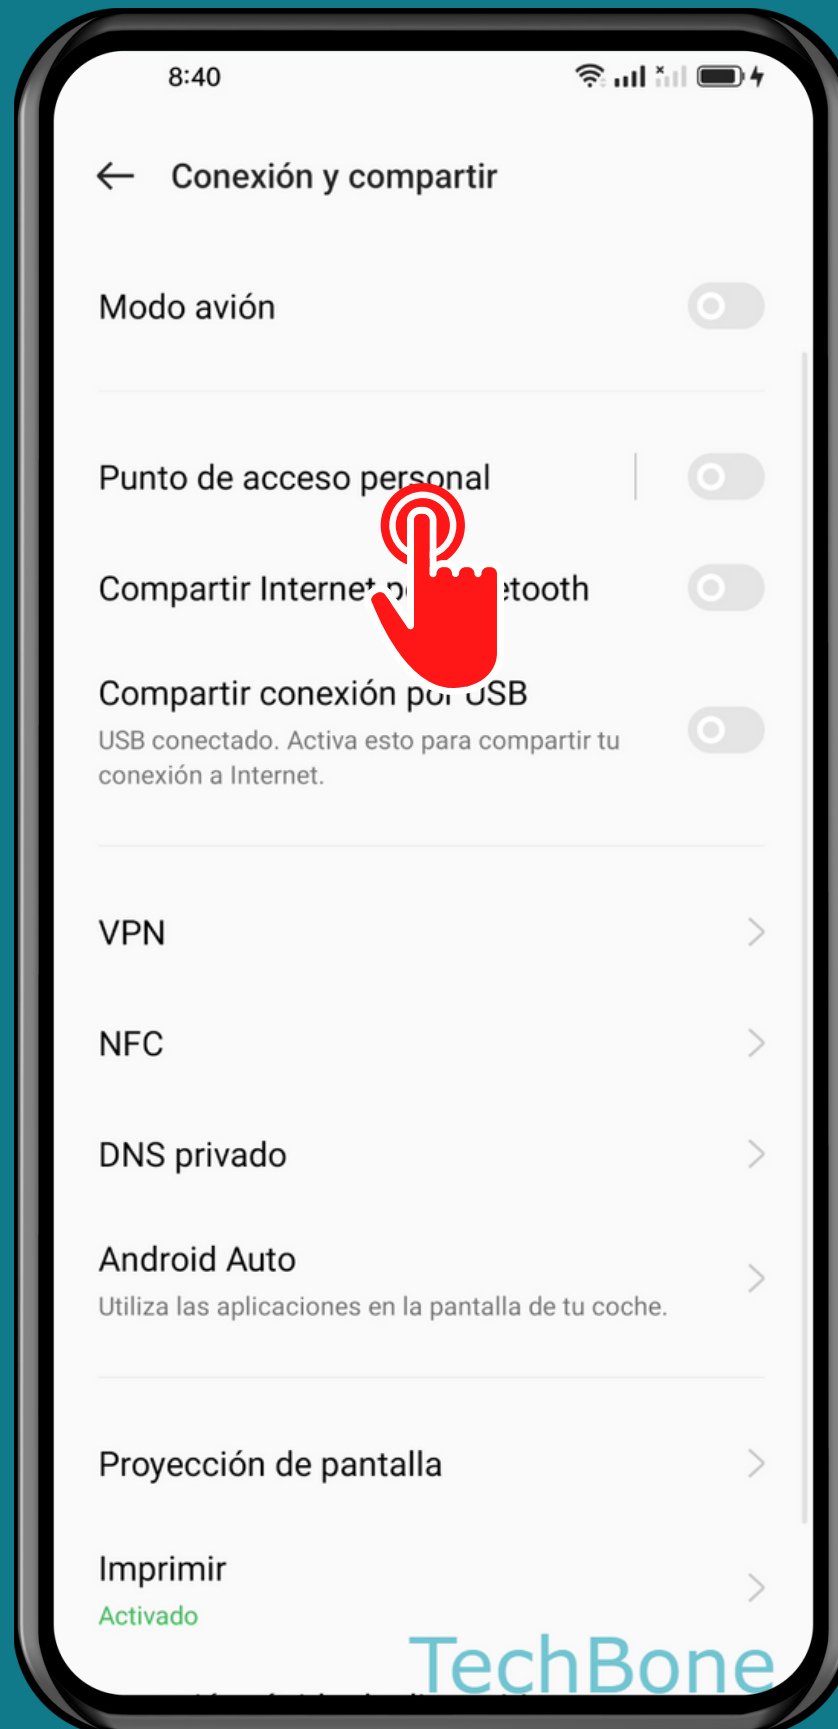

OPPO

Android 12 - ColorOS 12

ESTABLECER UN LÍMITE DE DATOS PARA PUNTO DE ACCESO WI-FI

Abre los Ajustes

Presiona Conexión y compartir

Presiona Punto de acceso personal

Presiona Gestión de conexiones

Presiona