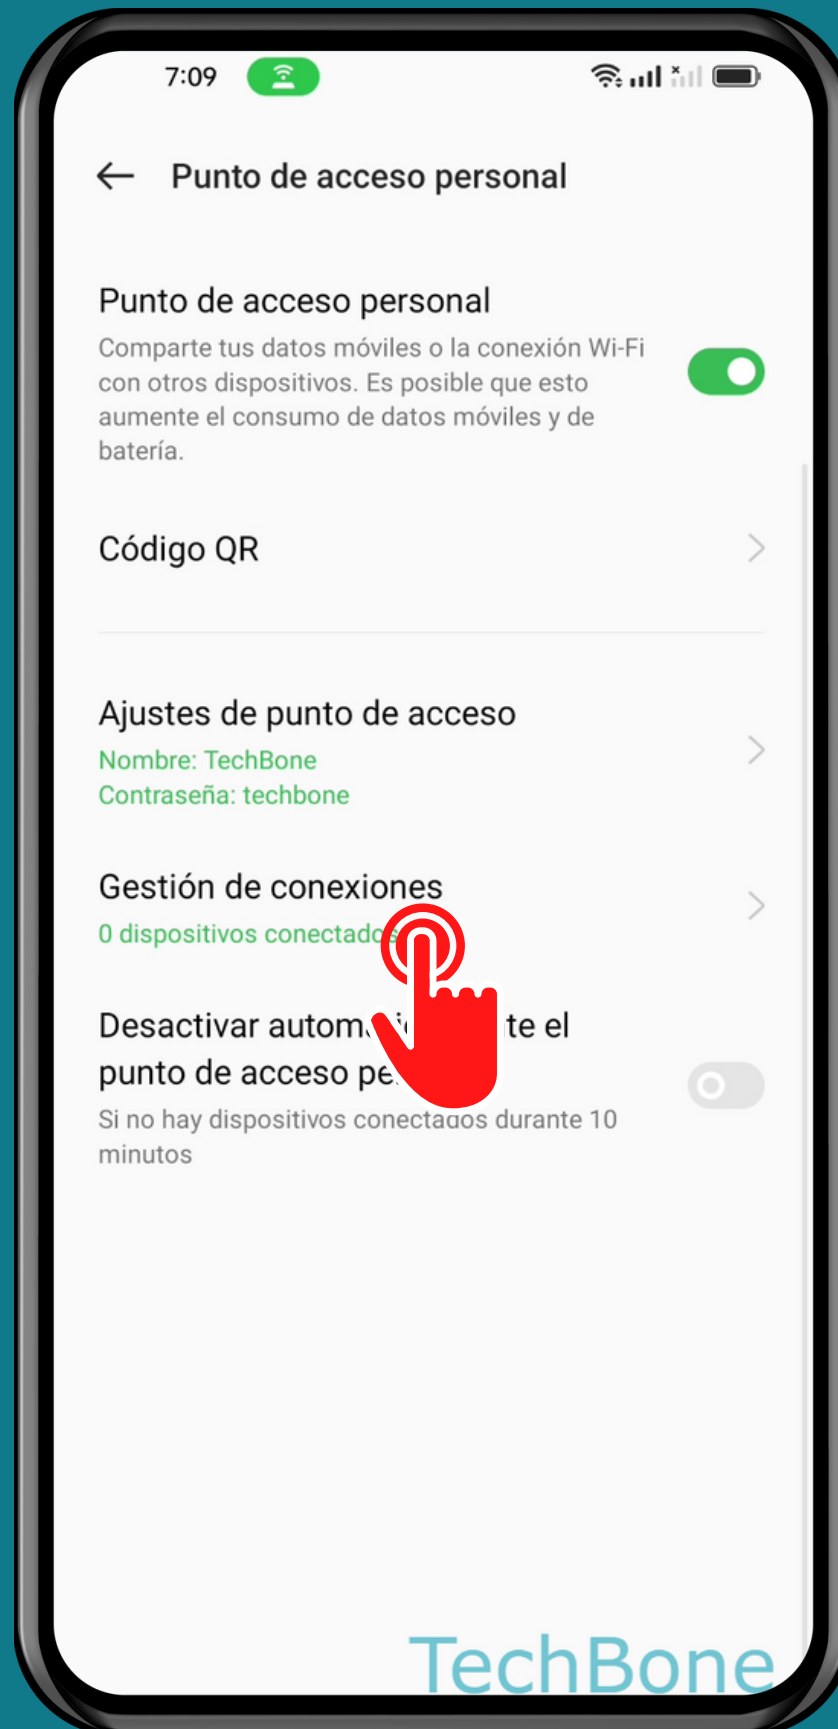

OPPO

Android 12 - ColorOS 12

ESTABLECER UN LÍMITE DE DATOS PARA PUNTO DE ACCESO WI-FI

Abre los Ajustes

Presiona Conexión y compartir

Presiona Punto de acceso personal

Presiona Gestión de conexiones

Presiona

Restricción de datos

Establece un
Límite de datos o
selecciona
Sin restricciones

¡Listo!