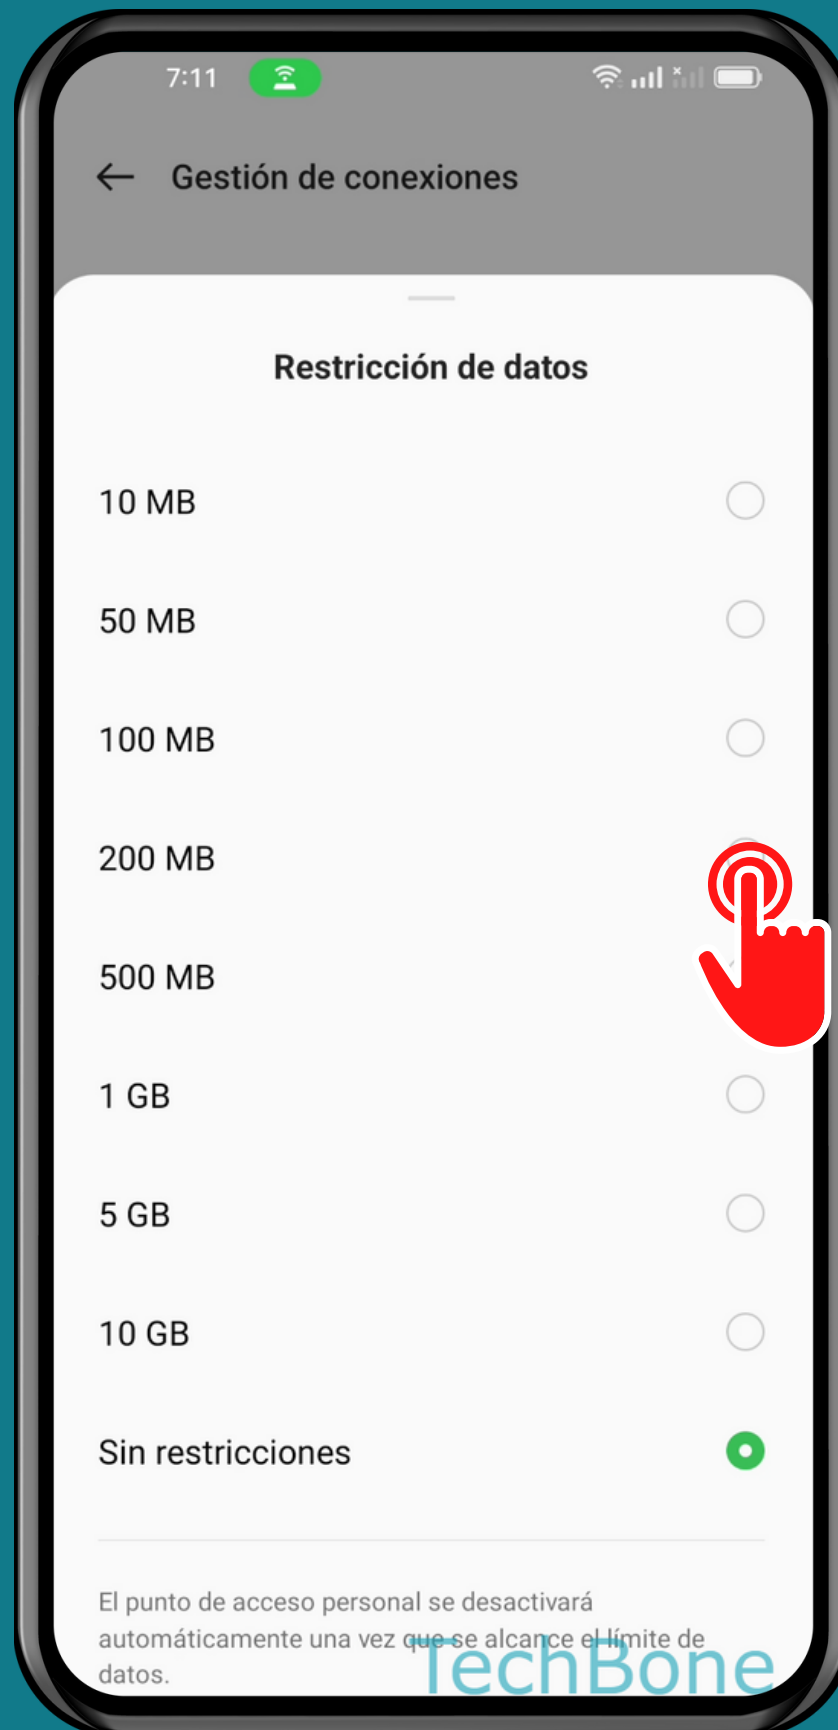

OPPO

Android 12 - ColorOS 12

ESTABLECER UN LÍMITE DE DATOS PARA PUNTO DE ACCESO WI-FI

Abre los Ajustes

Presiona Conexión y compartir

Presiona Punto de acceso personal

Presiona Gestión de conexiones

Presiona

Restricción de datos

Establece un
Límite de datos o
selecciona
Sin restricciones

¡Listo!