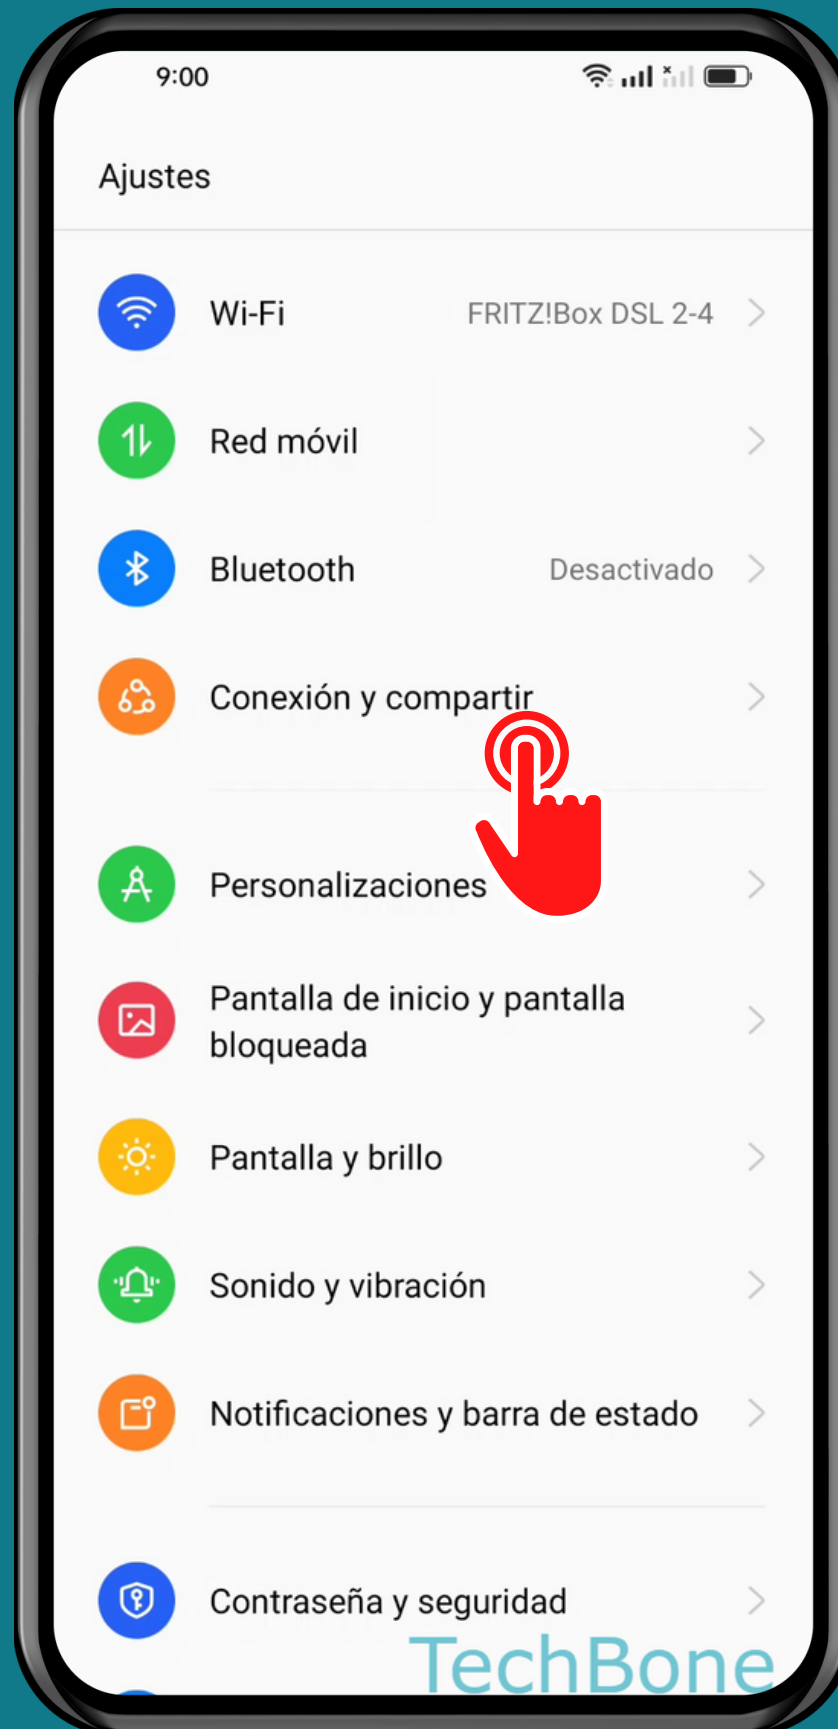

OPPO

Android 12 - ColorOS 12

ESTABLECER UN LÍMITE DE DATOS PARA PUNTO DE ACCESO WI-FI

Abre los Ajustes

Presiona Conexión y compartir

Presiona Punto de acceso personal

Presiona Gestión de conexiones

Presiona

Restricción de datos

Establece un
Límite de datos o
selecciona
Sin restricciones

¡Listo!