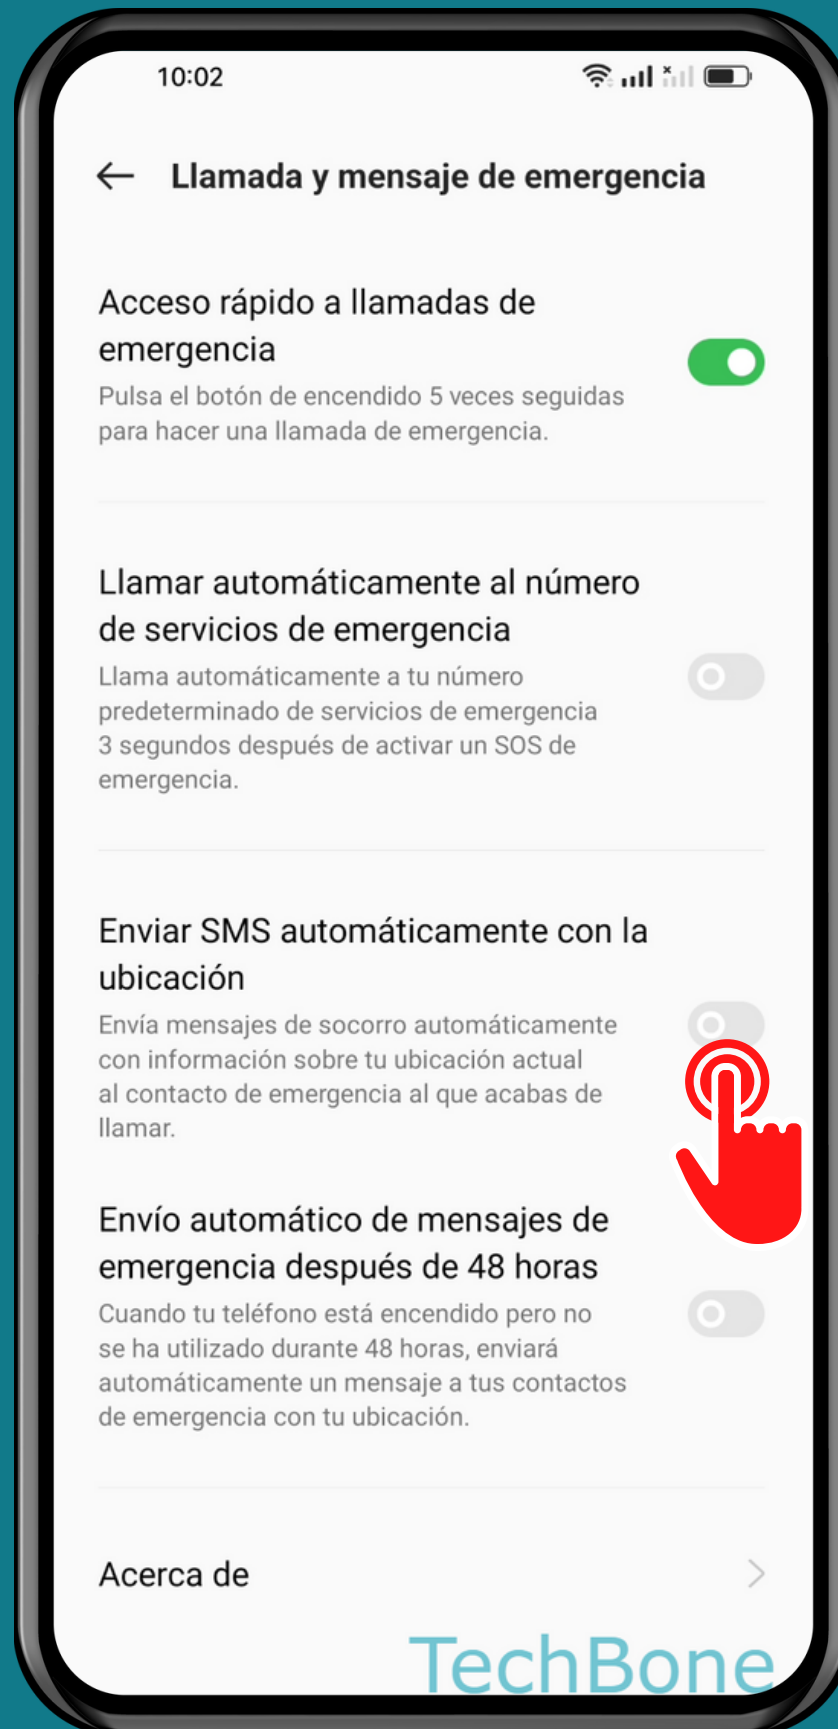

OPPO

Android 12 - ColorOS 12

ENVÍO AUTOMÁTICO DE UN MENSAJE SOS CON LA UBICACIÓN (SOS DE EMERGENCIA)

Abre los Ajustes

Presiona Seguridad y emergencia

Presiona Llamada y mensaje de emergencia

Activa o desactiva
Enviar SMS
automáticamente
con la ubicación