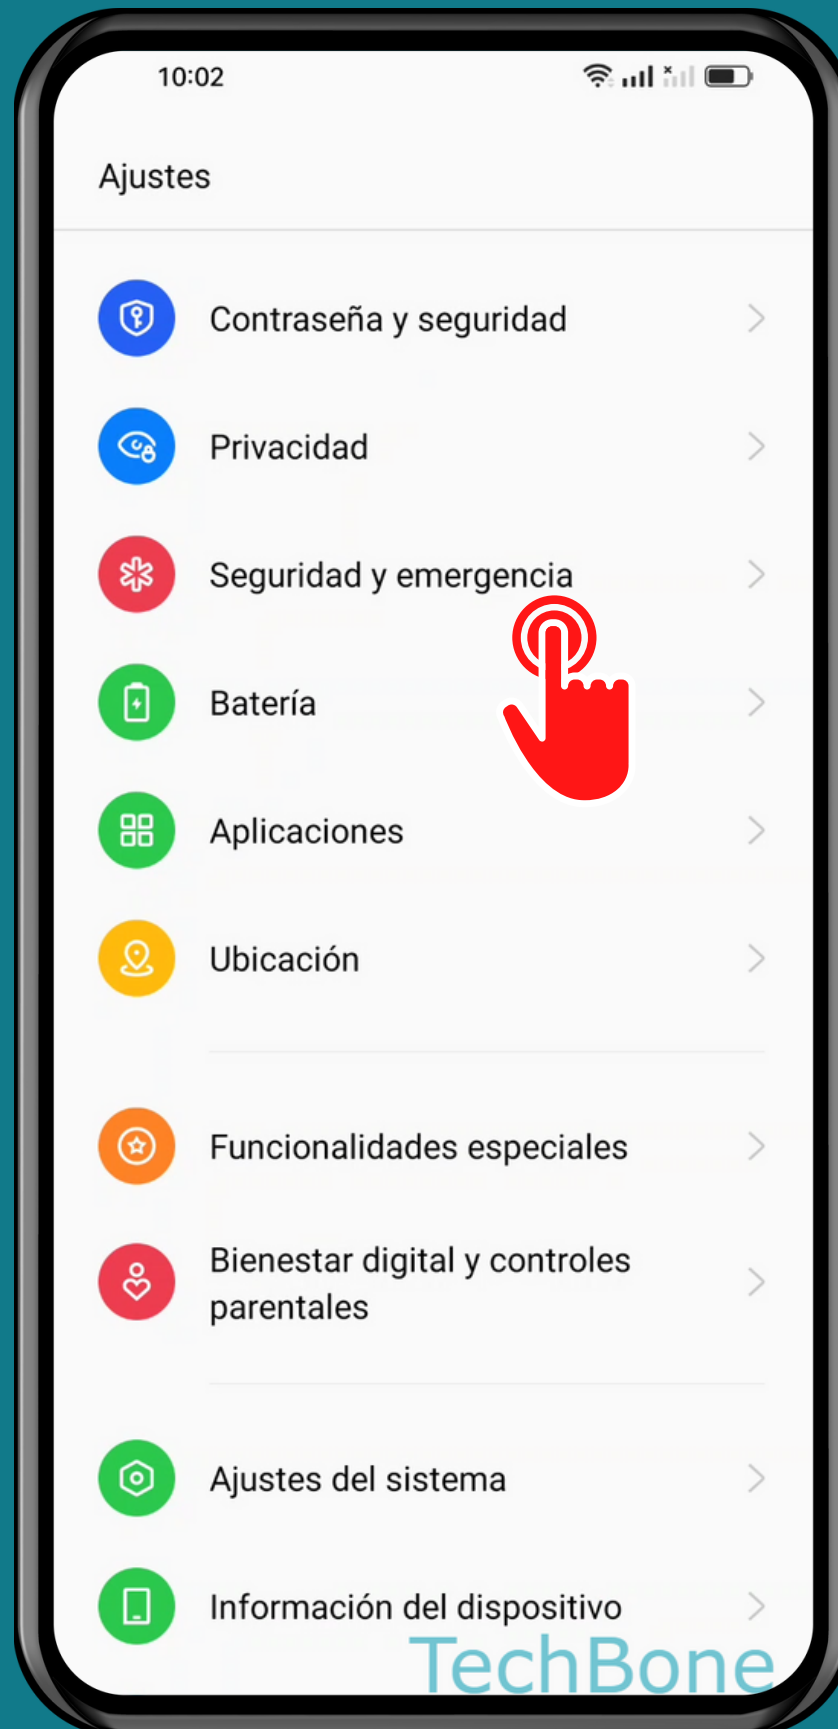

OPPO

Android 12 - ColorOS 12

ENVÍO AUTOMÁTICO DE UN MENSAJE SOS CON LA UBICACIÓN (SOS DE EMERGENCIA)

Abre los Ajustes

Presiona Seguridad y emergencia

Presiona Llamada y mensaje de emergencia

Activa o desactiva
Enviar SMS
automáticamente
con la ubicación