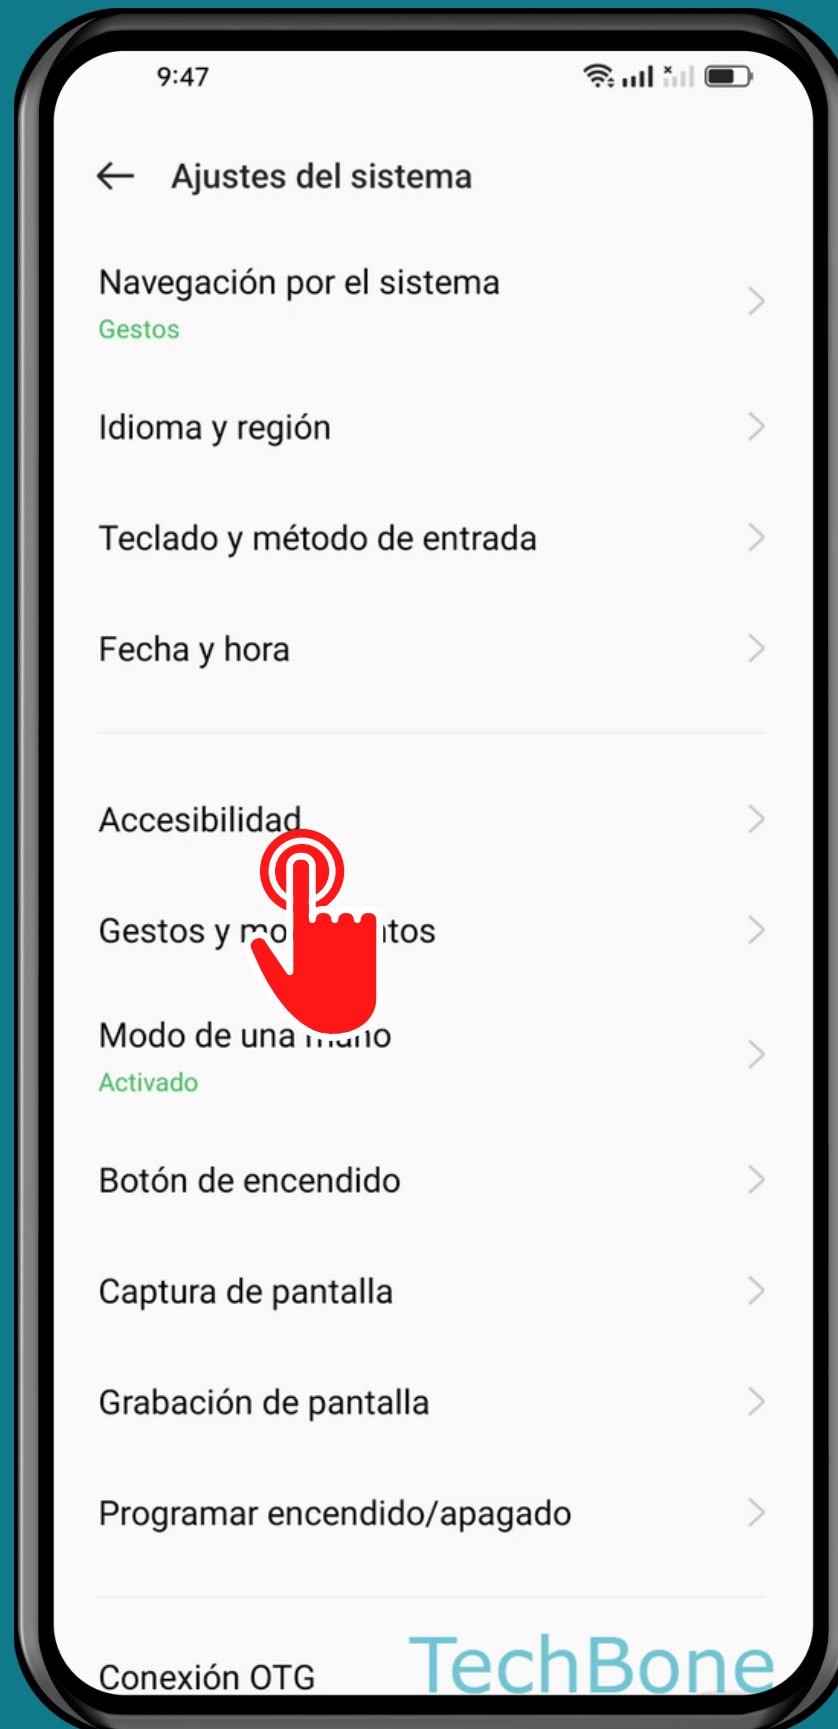

Presiona Accesibilidad