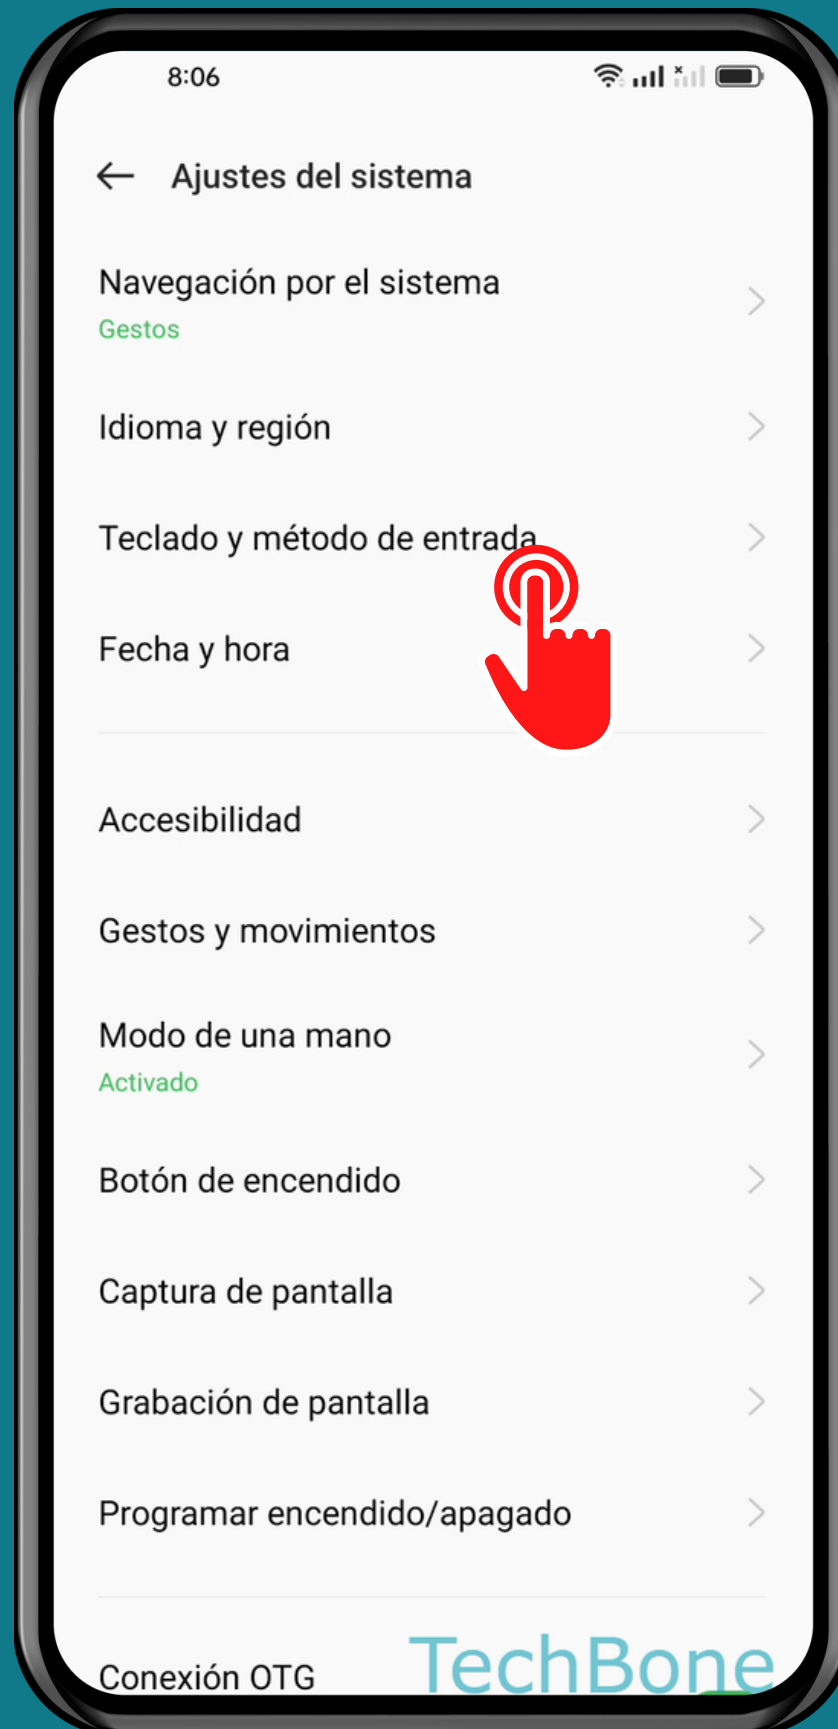

OPPO

Android 12 - ColorOS 12

ACTIVAR O DESACTIVAR PUNTO AUTOMÁTICO

Abre los Ajustes

Presiona Ajustes del sistema

Presiona Teclado y método de entrada

Presiona Gboard

Presiona

Corrección ortográfica

Activa o desactiva
Doble espacio
inserta punto

¡Listo!