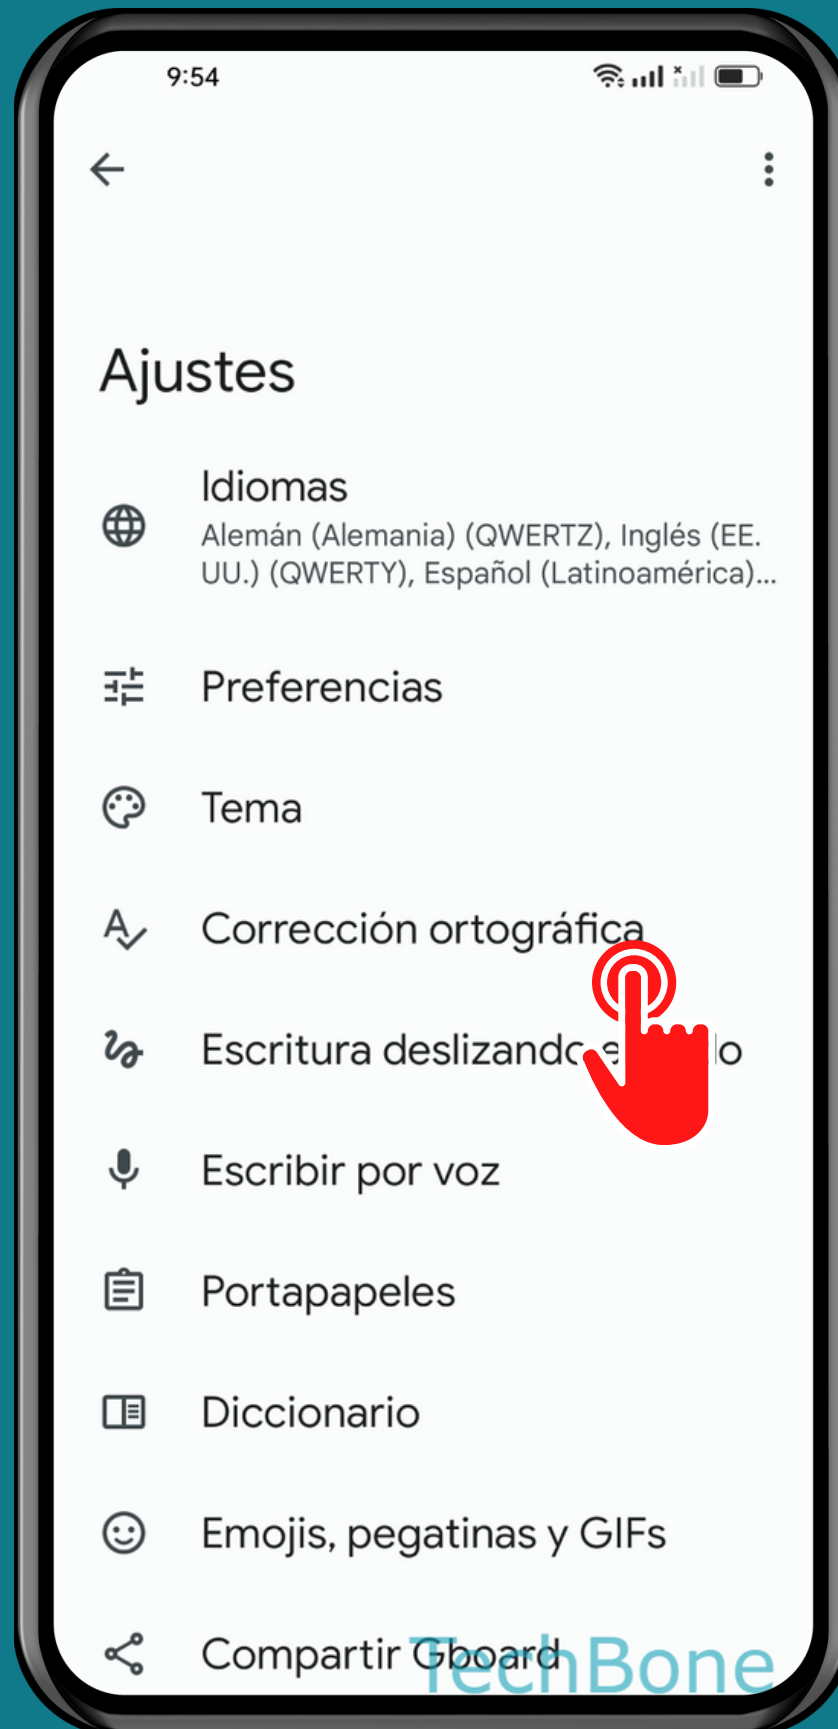

OPPO

Android 12 - ColorOS 12

ACTIVAR O DESACTIVAR PUNTO AUTOMÁTICO

Abre los Ajustes

Presiona Ajustes del sistema

Presiona Teclado y método de entrada

Presiona Gboard

Presiona

Corrección ortográfica

Activa o desactiva
Doble espacio
inserta punto

¡Listo!