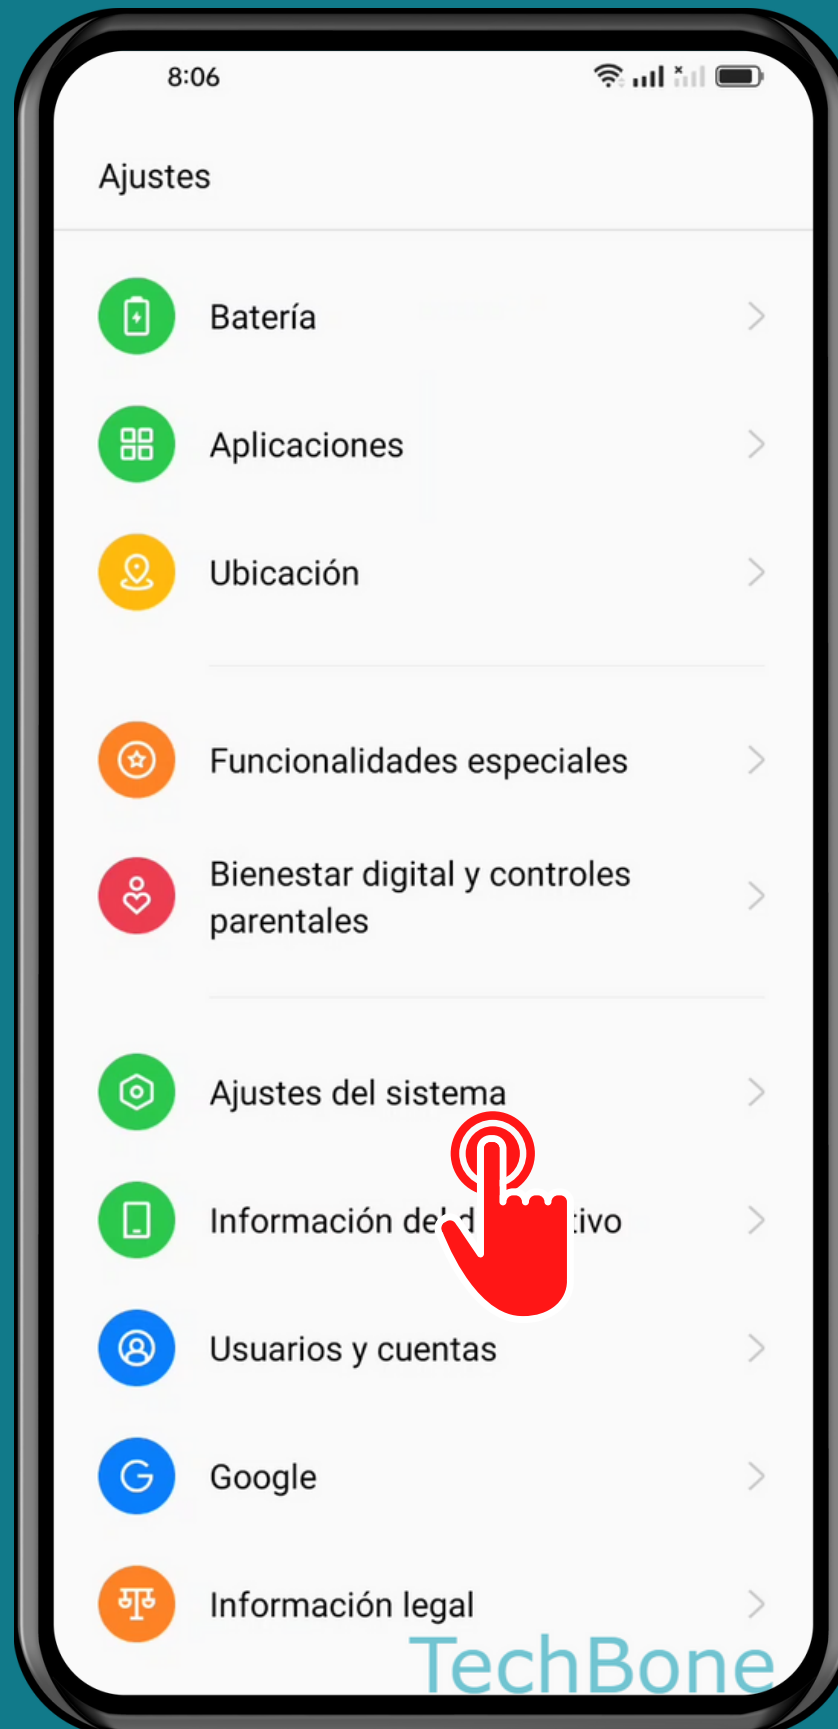

OPPO

Android 12 - ColorOS 12

ACTIVAR O DESACTIVAR PUNTO AUTOMÁTICO

Abre los Ajustes

Presiona Ajustes del sistema

Presiona Teclado y método de entrada

Presiona Gboard

Presiona

Corrección ortográfica

Activa o desactiva
Doble espacio
inserta punto

¡Listo!