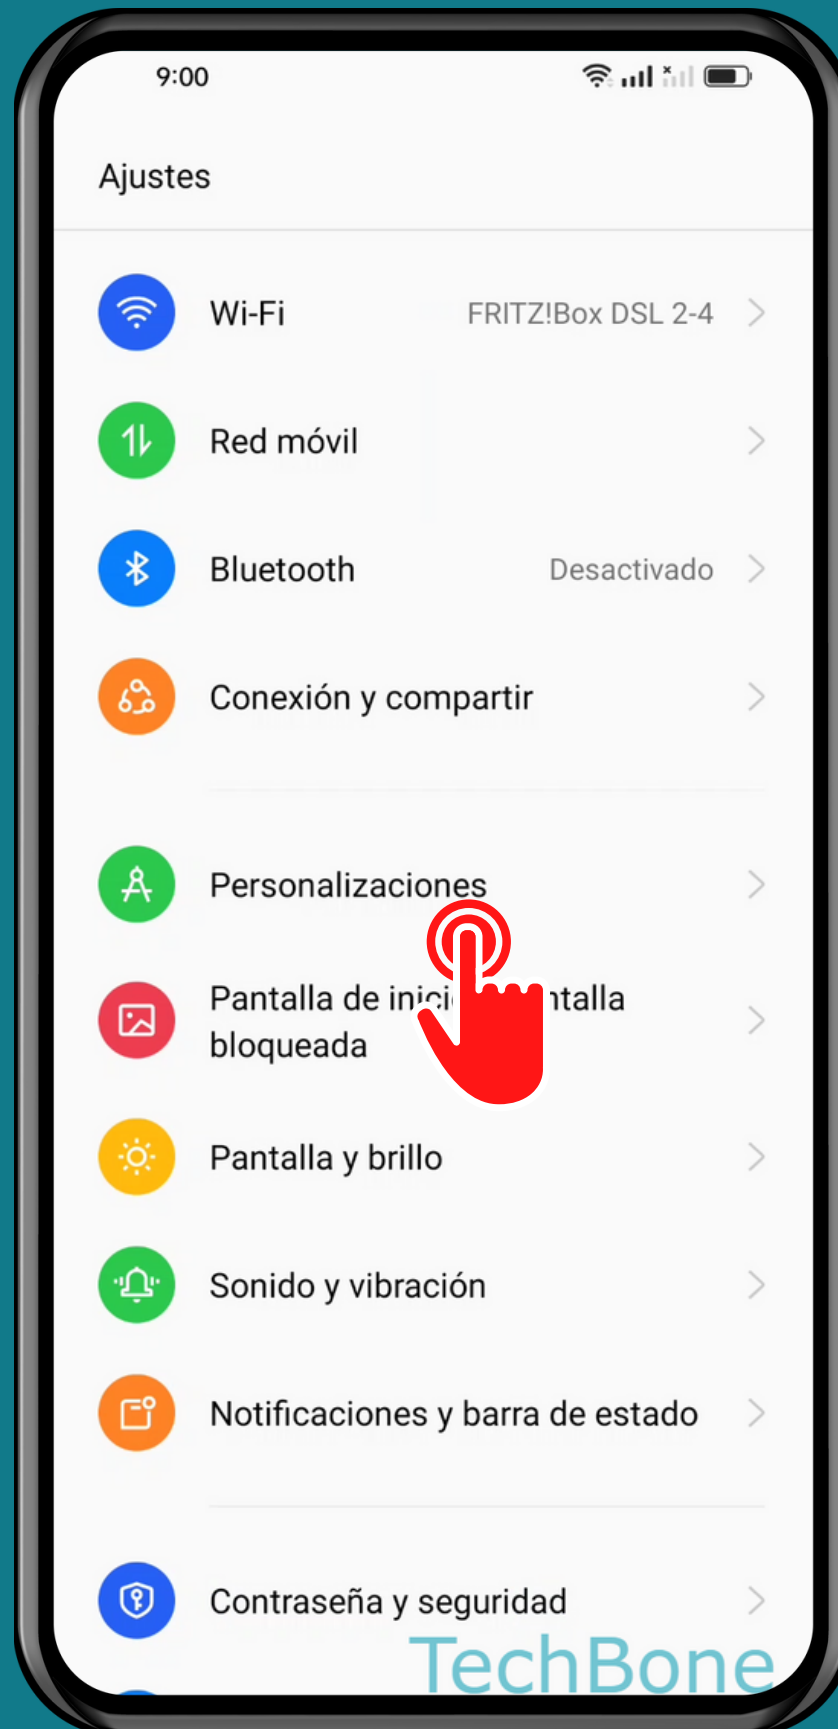

OPPO

Android 12 - ColorOS 12

CAMBIAR EL TAMAÑO DE FUENTE

Abre los Ajustes

Presiona Personalizaciones

Presiona Tamaño de visualización y fuente

Establece el
Tamaño de fuente y
presiona Aplicar

¡Listo!