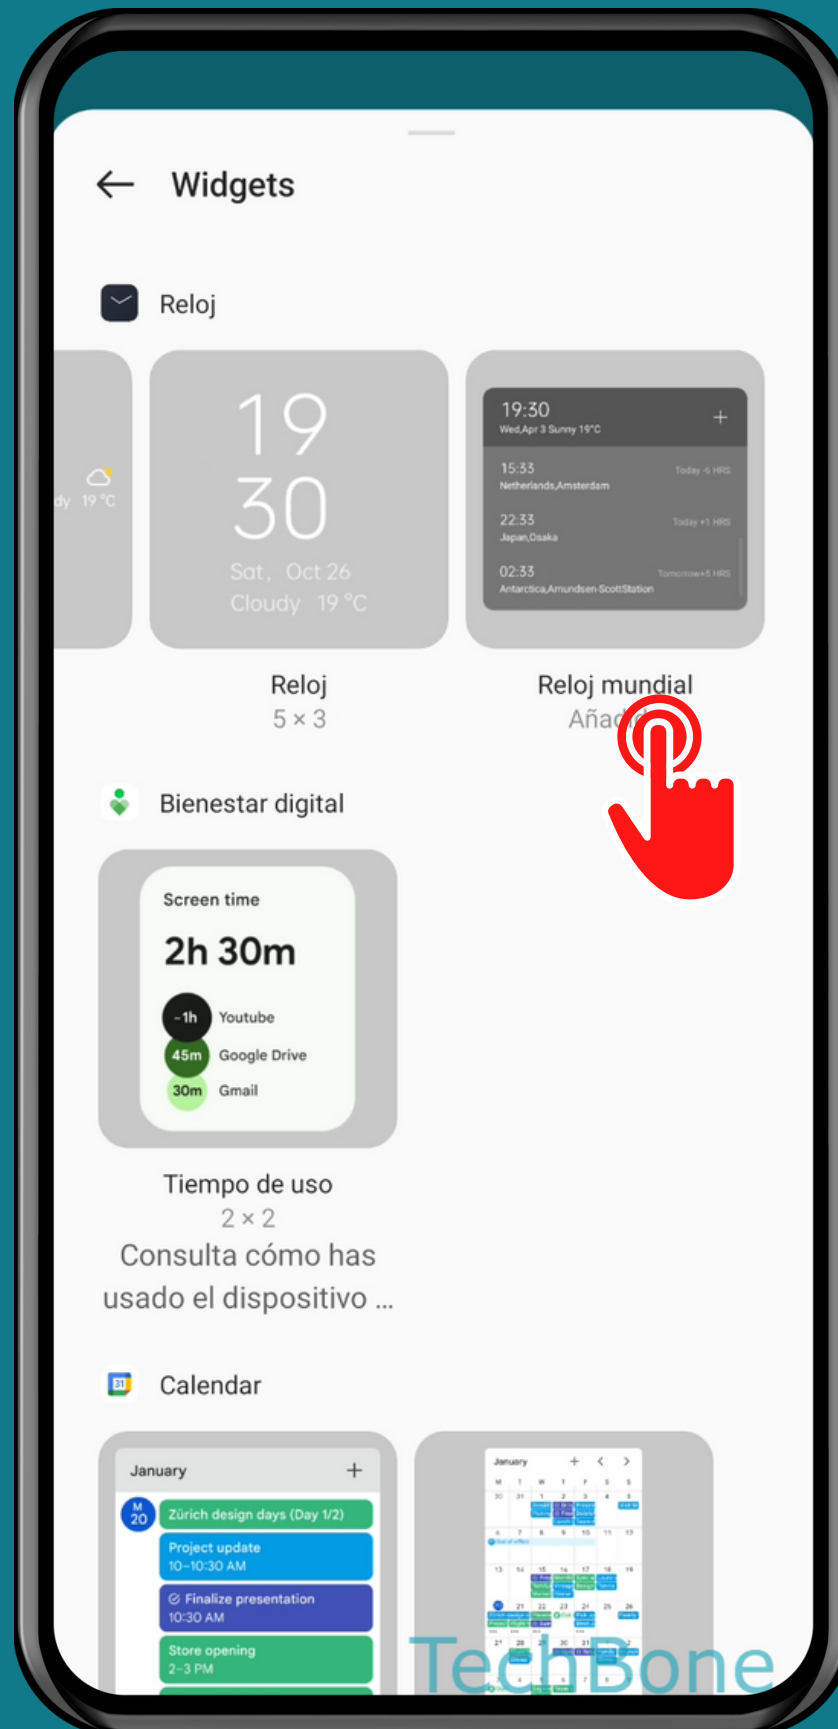

OPPO

Reloj - Android 12 - ColorOS 12

AÑADIR WIDGET DEL RELOJ MUNDIAL A LA PANTALLA DE INICIO

Mantén un
Área libre en la
pantalla de inicio

Presiona Widgets

Selecciona Reloj mundial

Presiona
Hecho

¡Listo!