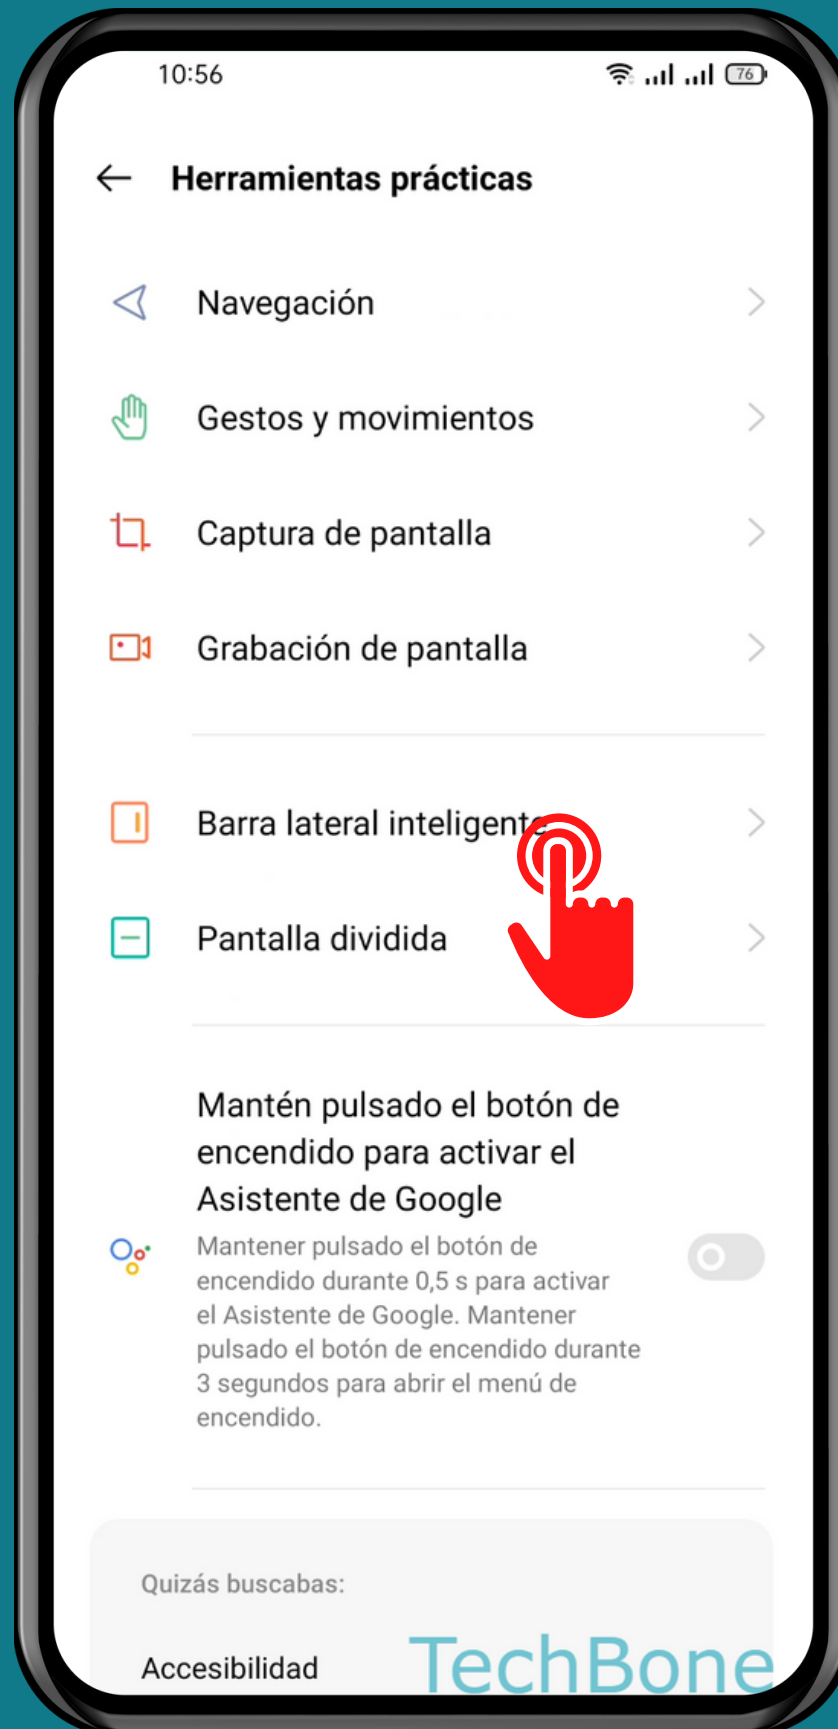

REALME

Android 11 - realme UI 2

ACTIVAR O DESACTIVAR LA BARRA LATERAL INTELIGENTE

Abre Ajustes

Presiona Herramientas prácticas

Presiona Barra lateral inteligente

Activa o desactiva Barra lateral inteligente