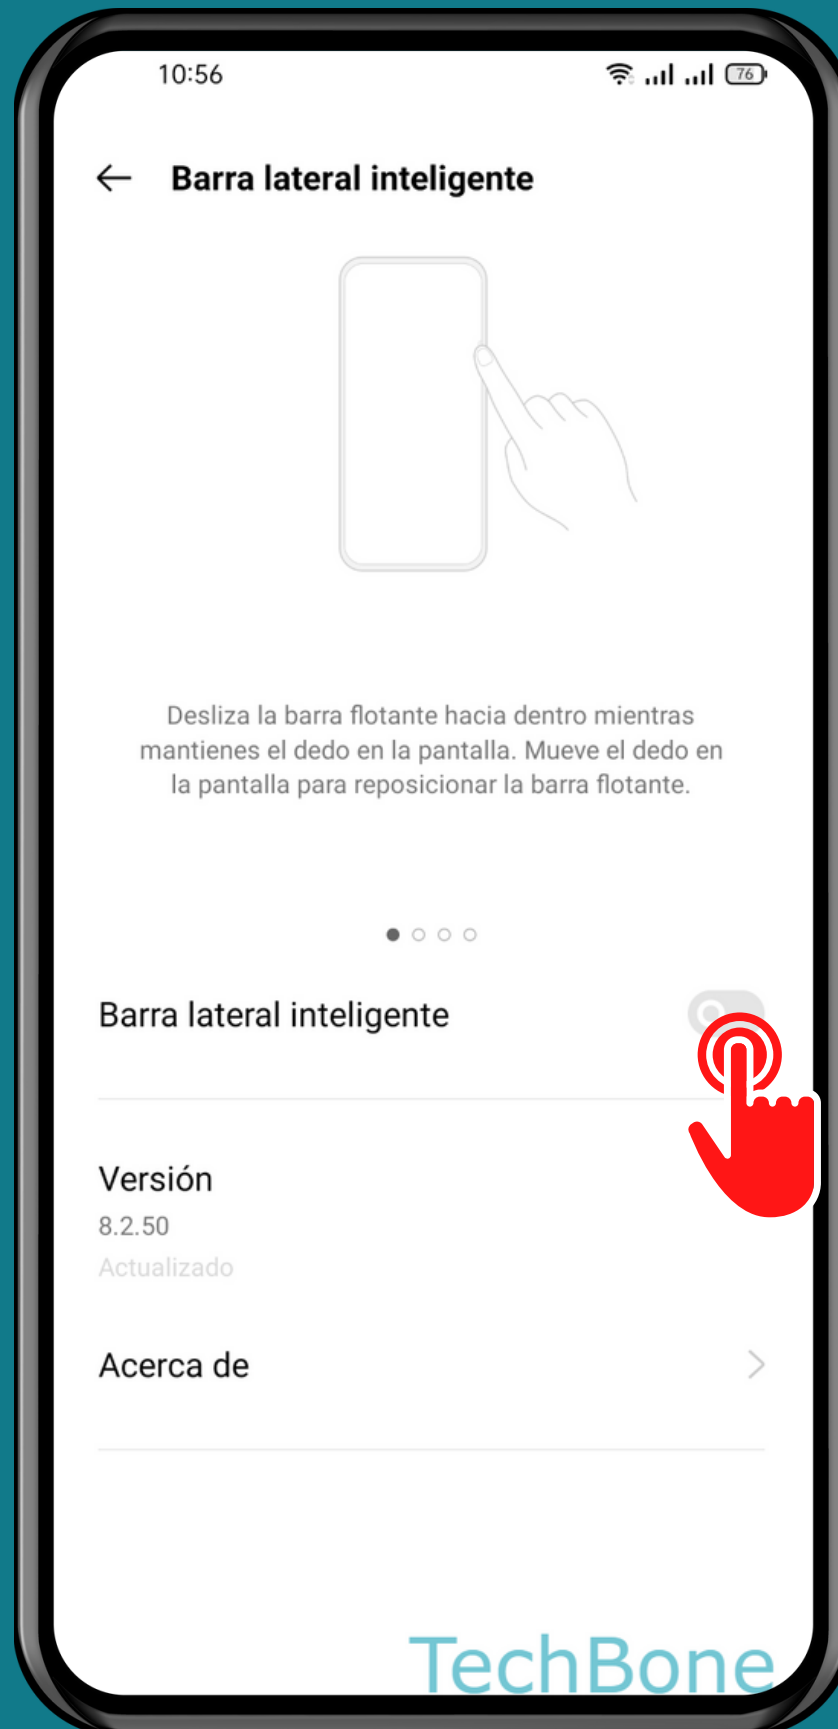

REALME

Android 11 - realme UI 2

ACTIVAR O DESACTIVAR LA BARRA LATERAL INTELIGENTE

Abre Ajustes

Presiona Herramientas prácticas

Presiona Barra lateral inteligente

Activa o desactiva Barra lateral inteligente