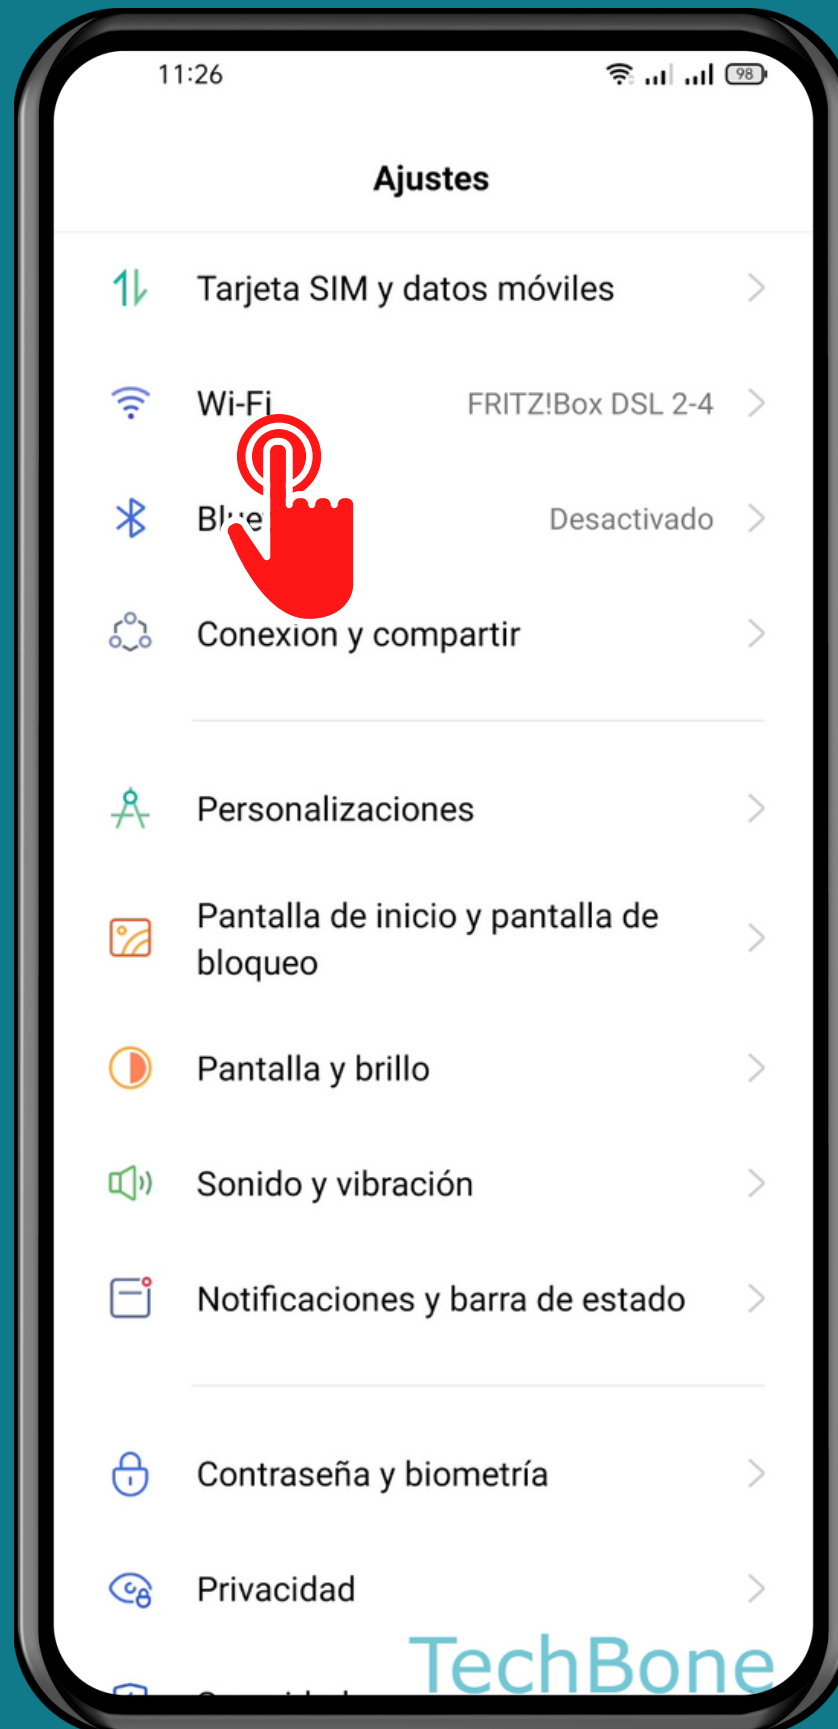

REALME

Android 11 - realme UI 2

ACTIVAR/DESACTIVAR WI-FI

Abre Ajustes

Presiona Wi-Fi

Activa o desactiva Wi-Fi

¡Listo!