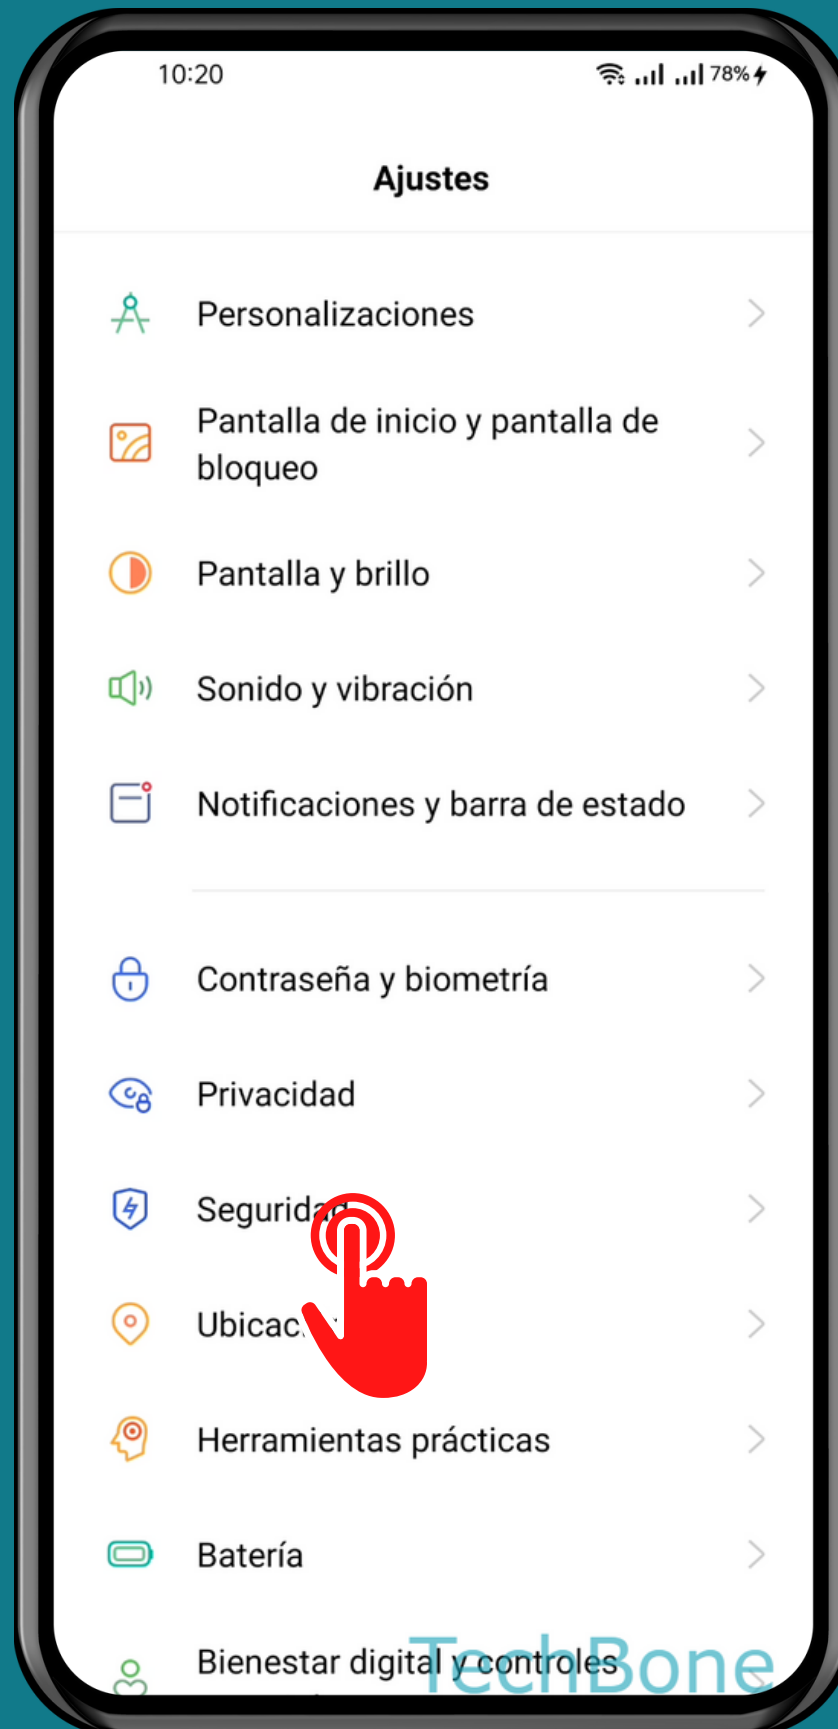

REALME

Android 11 - realme UI 2

ACTIVAR/DESACTIVAR SOS DE EMERGENCIA

Abre Ajustes

Presiona Seguridad

Presiona SOS de emergencia

Presiona Llamada de emergencia

Activa o desactiva Acceso rápido a llamadas de emergencia