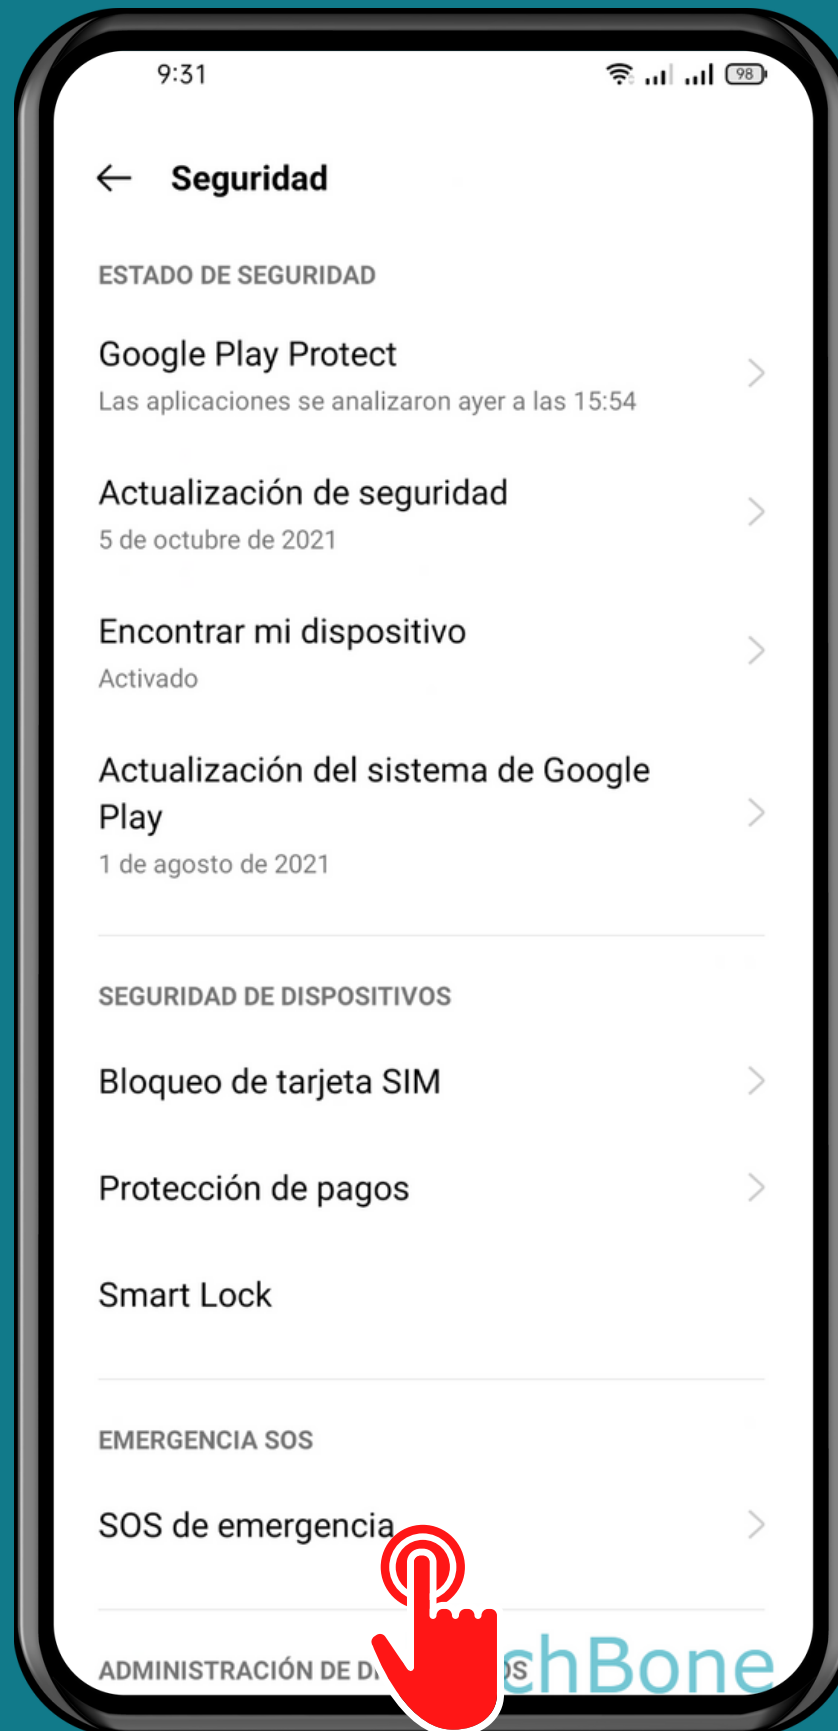

REALME

Android 11 - realme UI 2

ACTIVAR/DESACTIVAR SOS DE EMERGENCIA

Abre Ajustes

Presiona Seguridad

Presiona SOS de emergencia

Presiona Llamada de emergencia

Activa o desactiva Acceso rápido a llamadas de emergencia