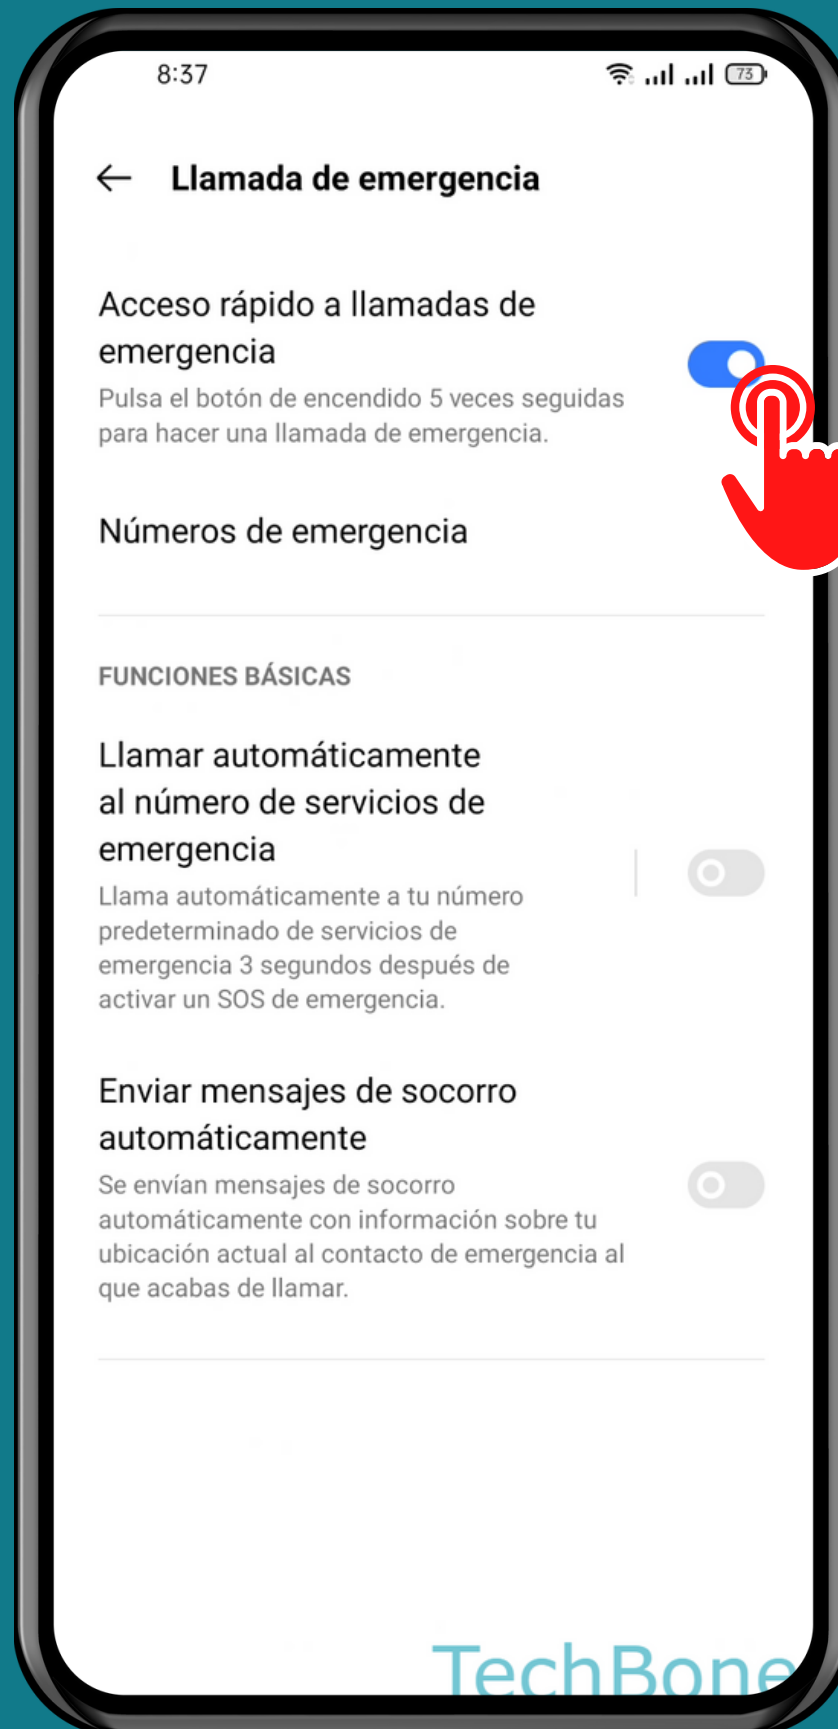

REALME

Android 11 - realme UI 2

ACTIVAR/DESACTIVAR SOS DE EMERGENCIA

Abre Ajustes

Presiona Seguridad

Presiona SOS de emergencia

Presiona Llamada de emergencia

Activa o desactiva Acceso rápido a llamadas de emergencia