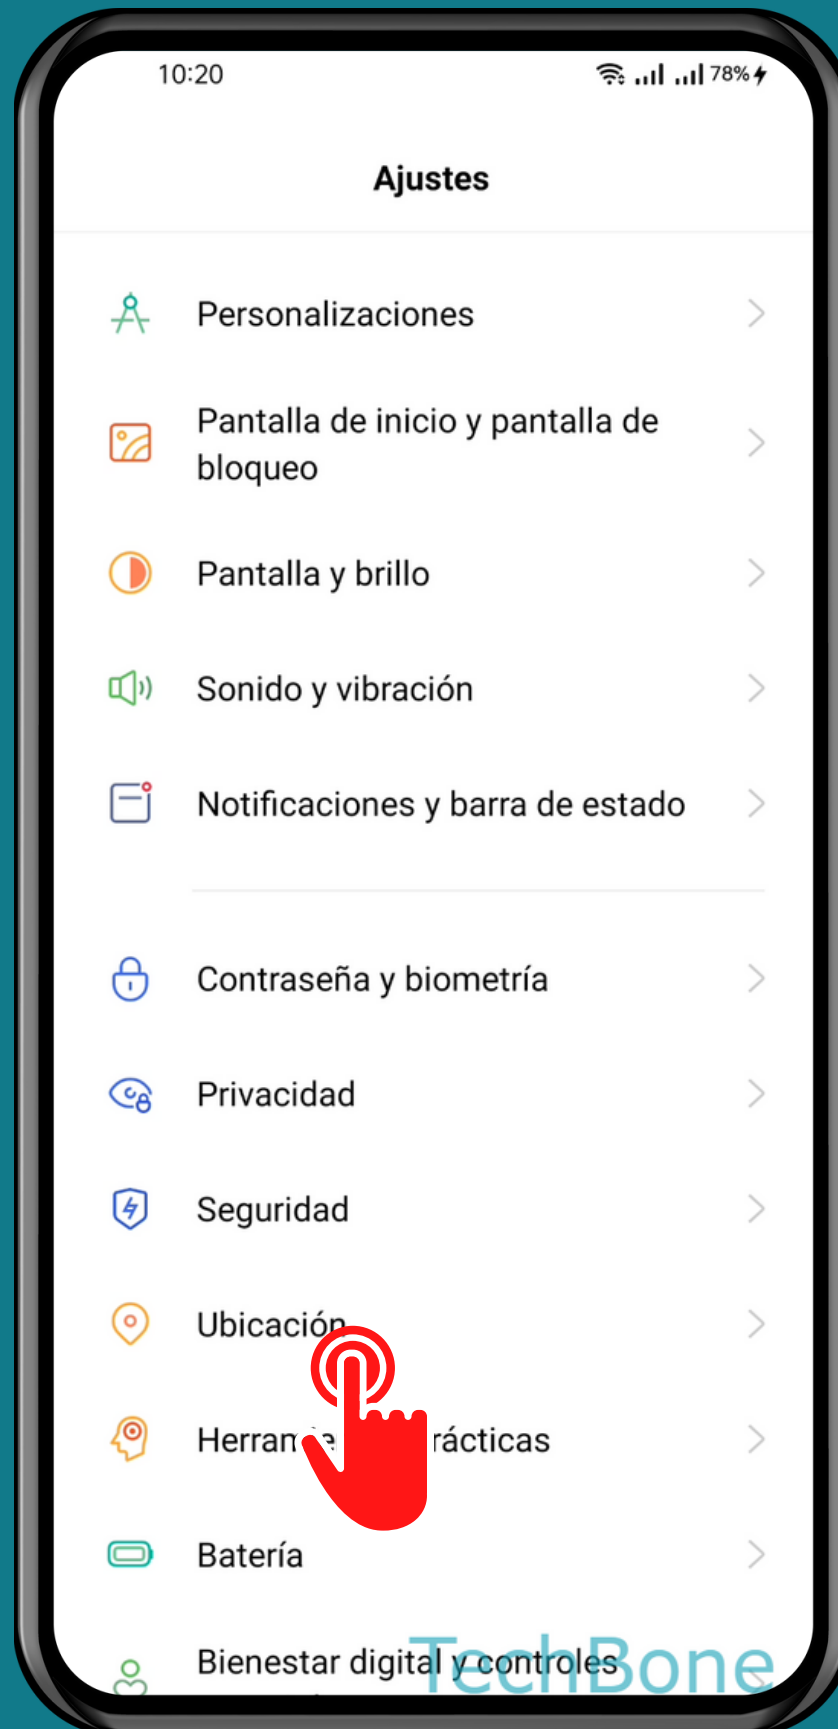

REALME

Android 11 - realme UI 2

ACTIVAR/DESACTIVAR UBICACIÓN

Abre Ajustes

Presiona Ubicación

Activa o desactiva Ubicación

¡Listo!