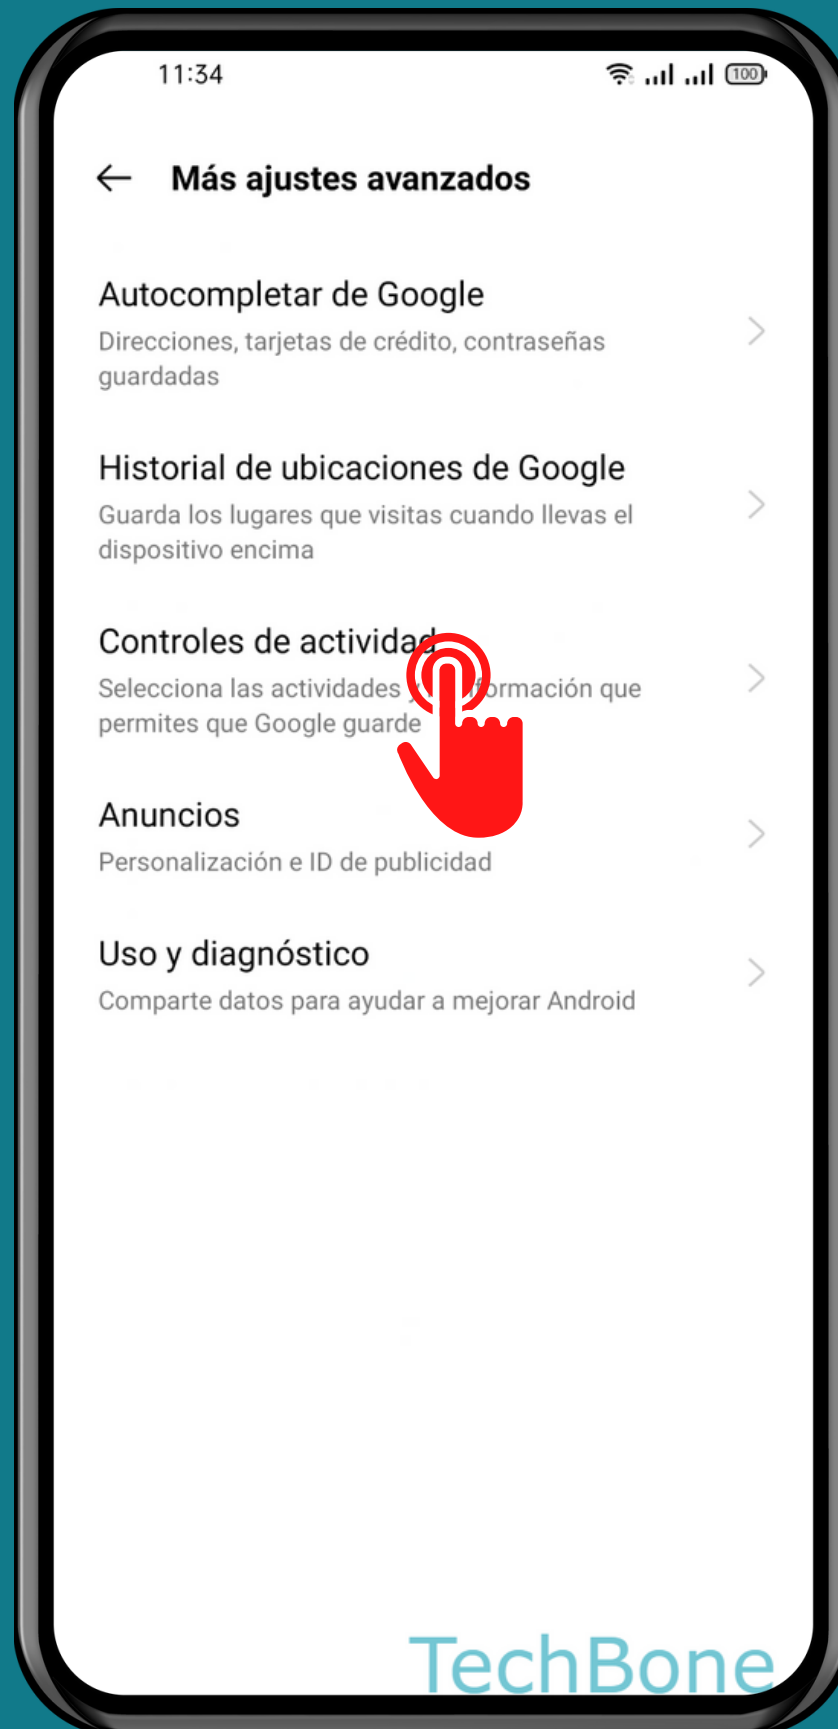

REALME

Android 11 - realme UI 2

ACTIVAR/DESACTIVAR CONTROLES DE ACTIVIDAD

Abre Ajustes

Presiona Privacidad

Presiona Más ajustes avanzados

TechBone

Presiona Controles de actividad