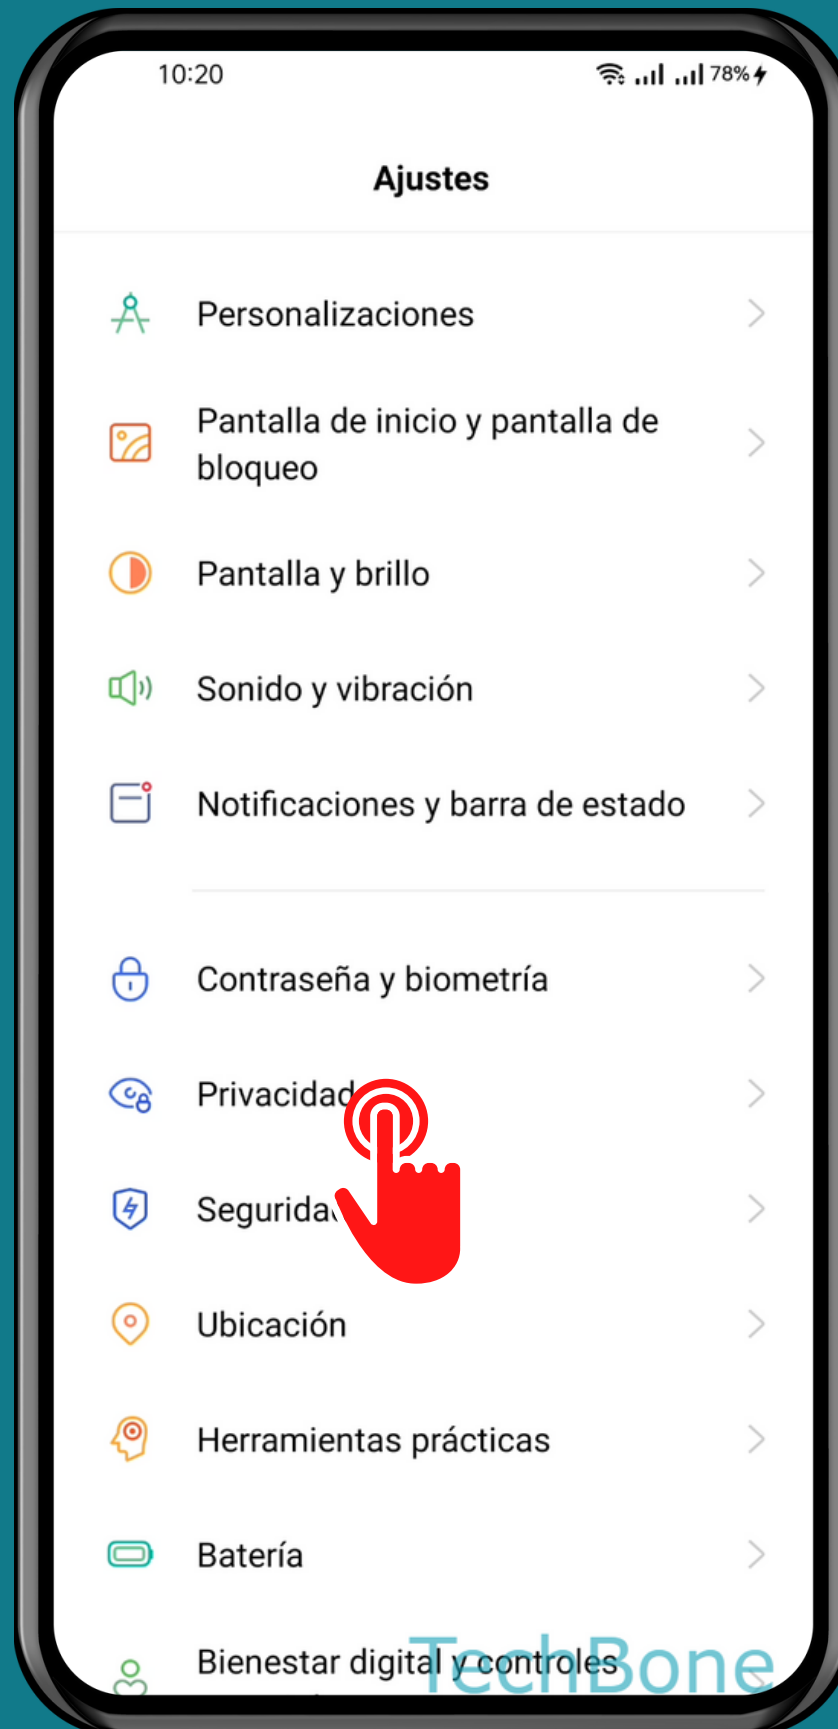

REALME

Android 11 - realme UI 2

ACTIVAR/DESACTIVAR CONTROLES DE ACTIVIDAD

Abre Ajustes

Presiona Privacidad

Presiona Más ajustes avanzados

TechBone

Presiona Controles de actividad