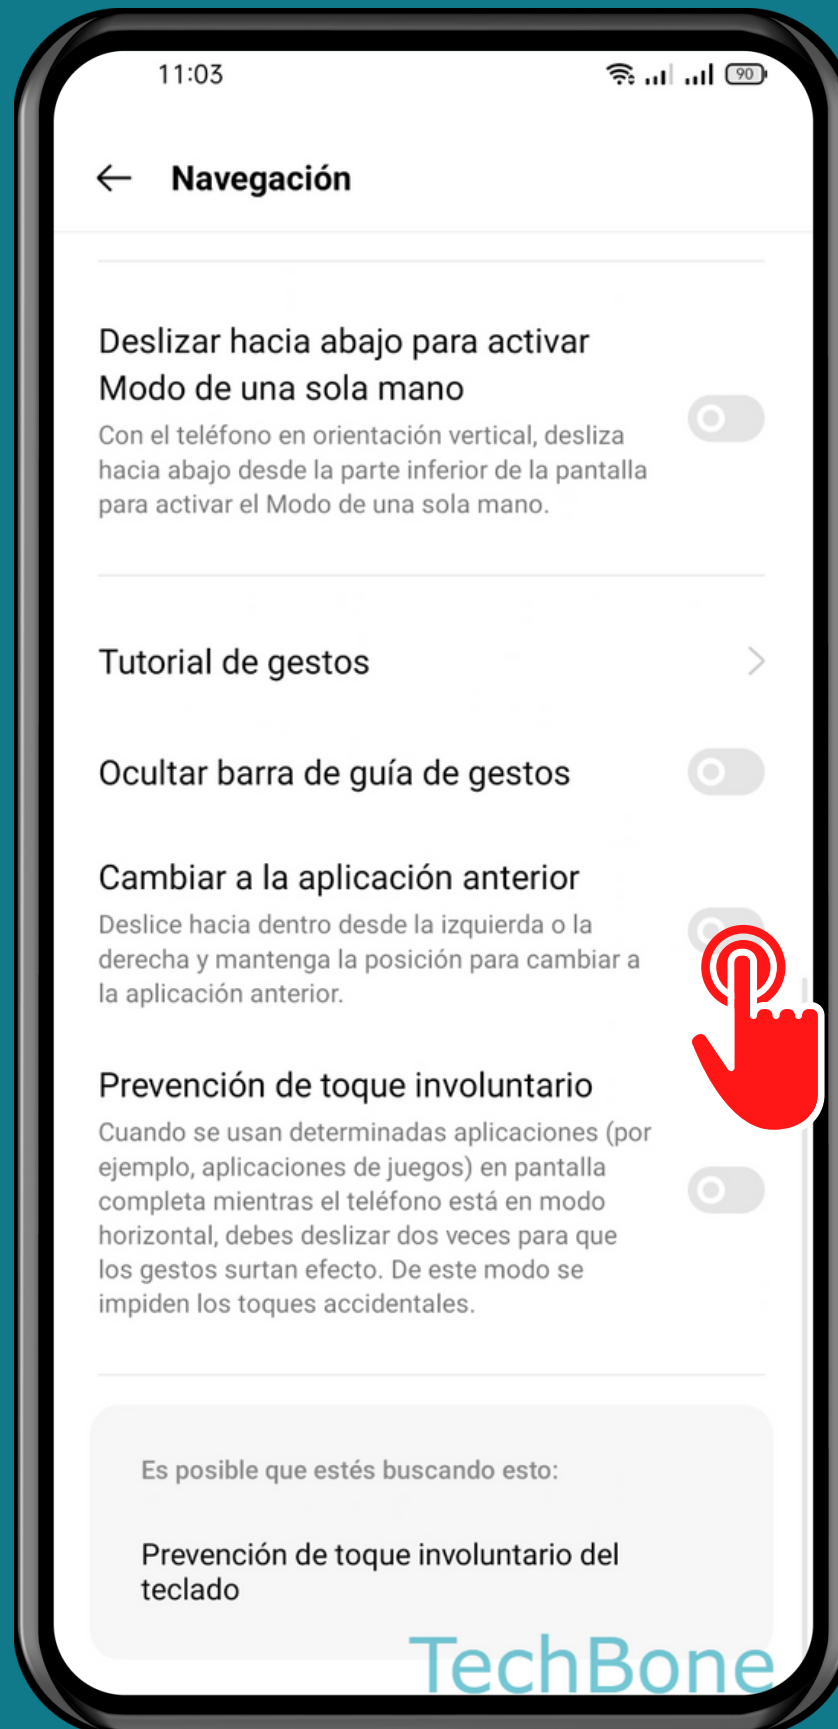

REALME

Android 11 - realme UI 2

GESTO PARA CAMBIAR A LA APLICACIÓN ANTERIOR

Abre Ajustes

Presiona Herramientas prácticas

Presiona Navegación

Activa o desactiva Cambiar a la aplicación anterior

¡Listo!