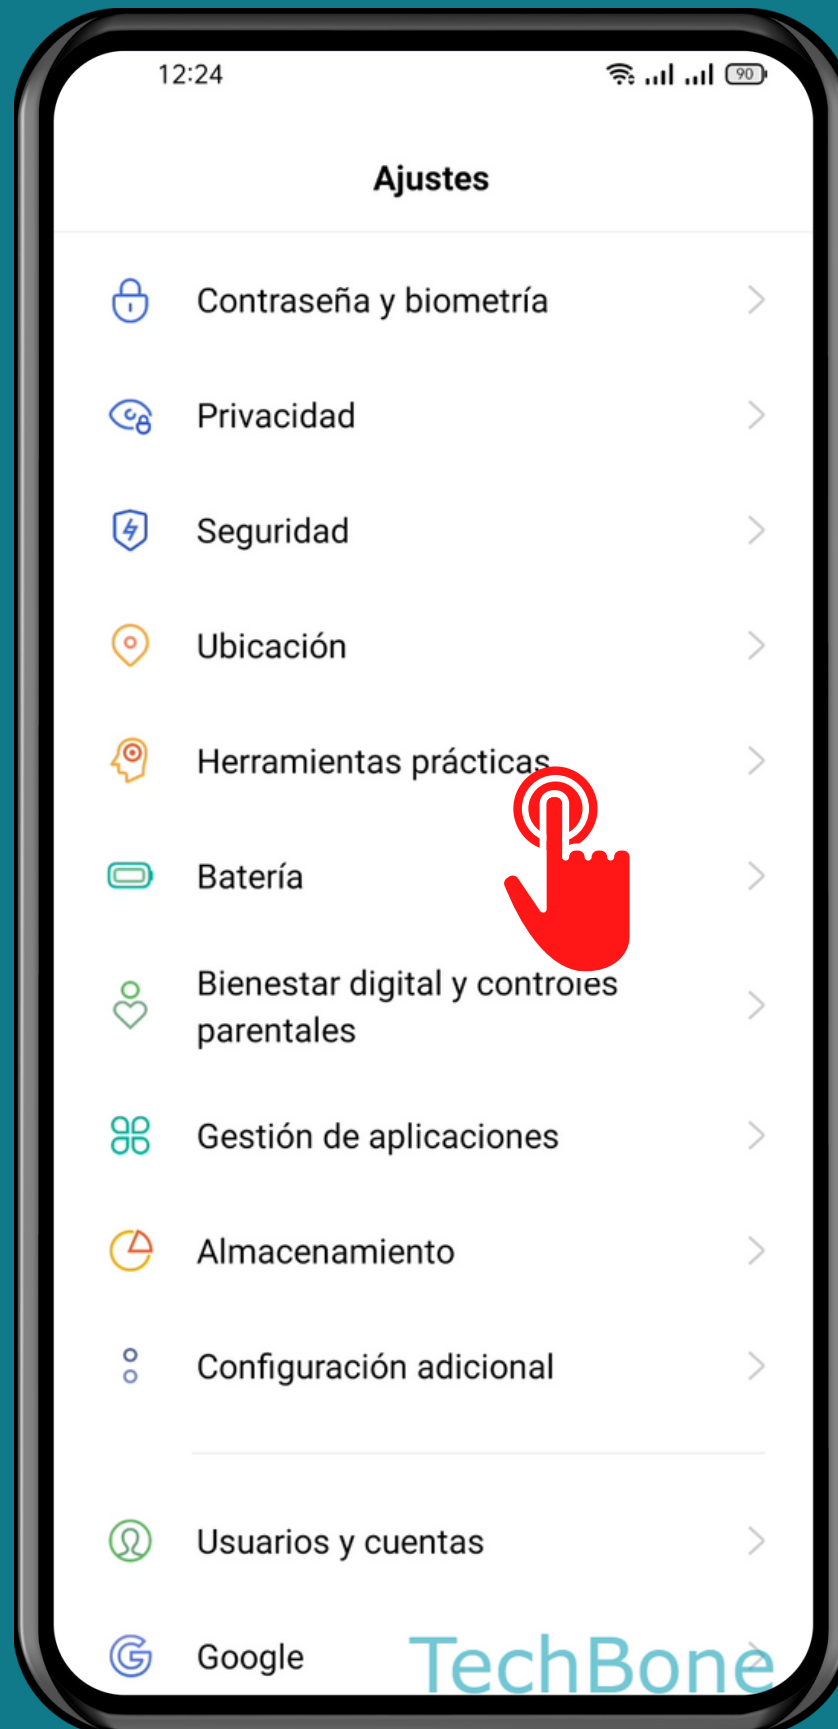

REALME

Android 11 - realme UI 2

GESTO PARA CAMBIAR A LA APLICACIÓN ANTERIOR

Abre Ajustes

Presiona Herramientas prácticas

Presiona Navegación

Activa o desactiva Cambiar a la aplicación anterior

¡Listo!