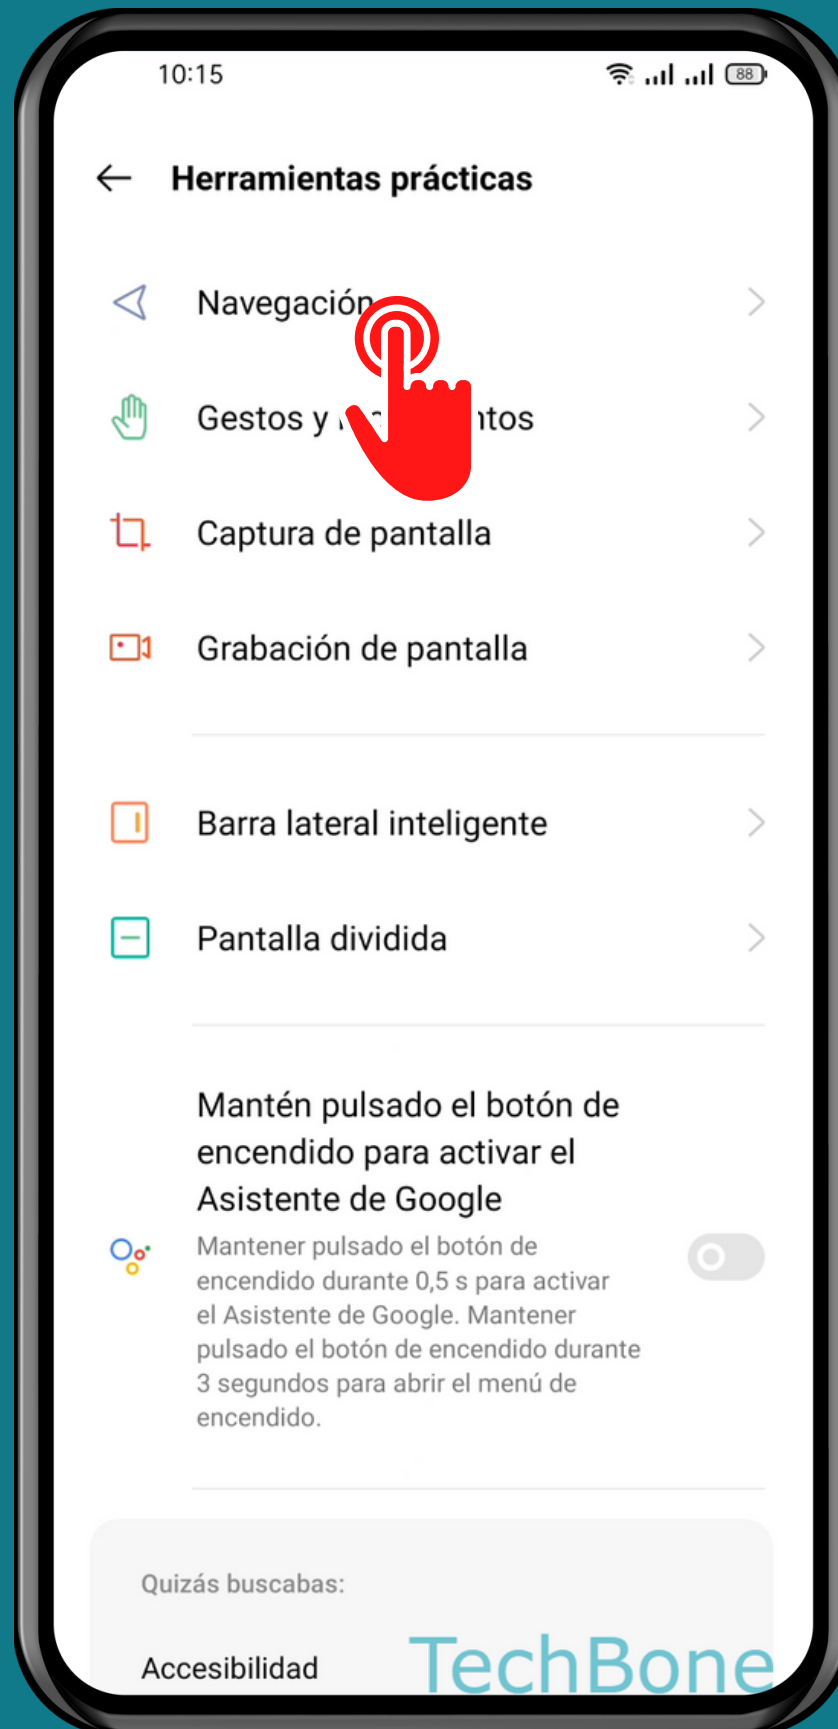

REALME

Android 11 - realme UI 2

GESTO PARA CAMBIAR A LA APLICACIÓN ANTERIOR

Abre Ajustes

Presiona Herramientas prácticas

Presiona Navegación

Activa o desactiva Cambiar a la aplicación anterior

¡Listo!