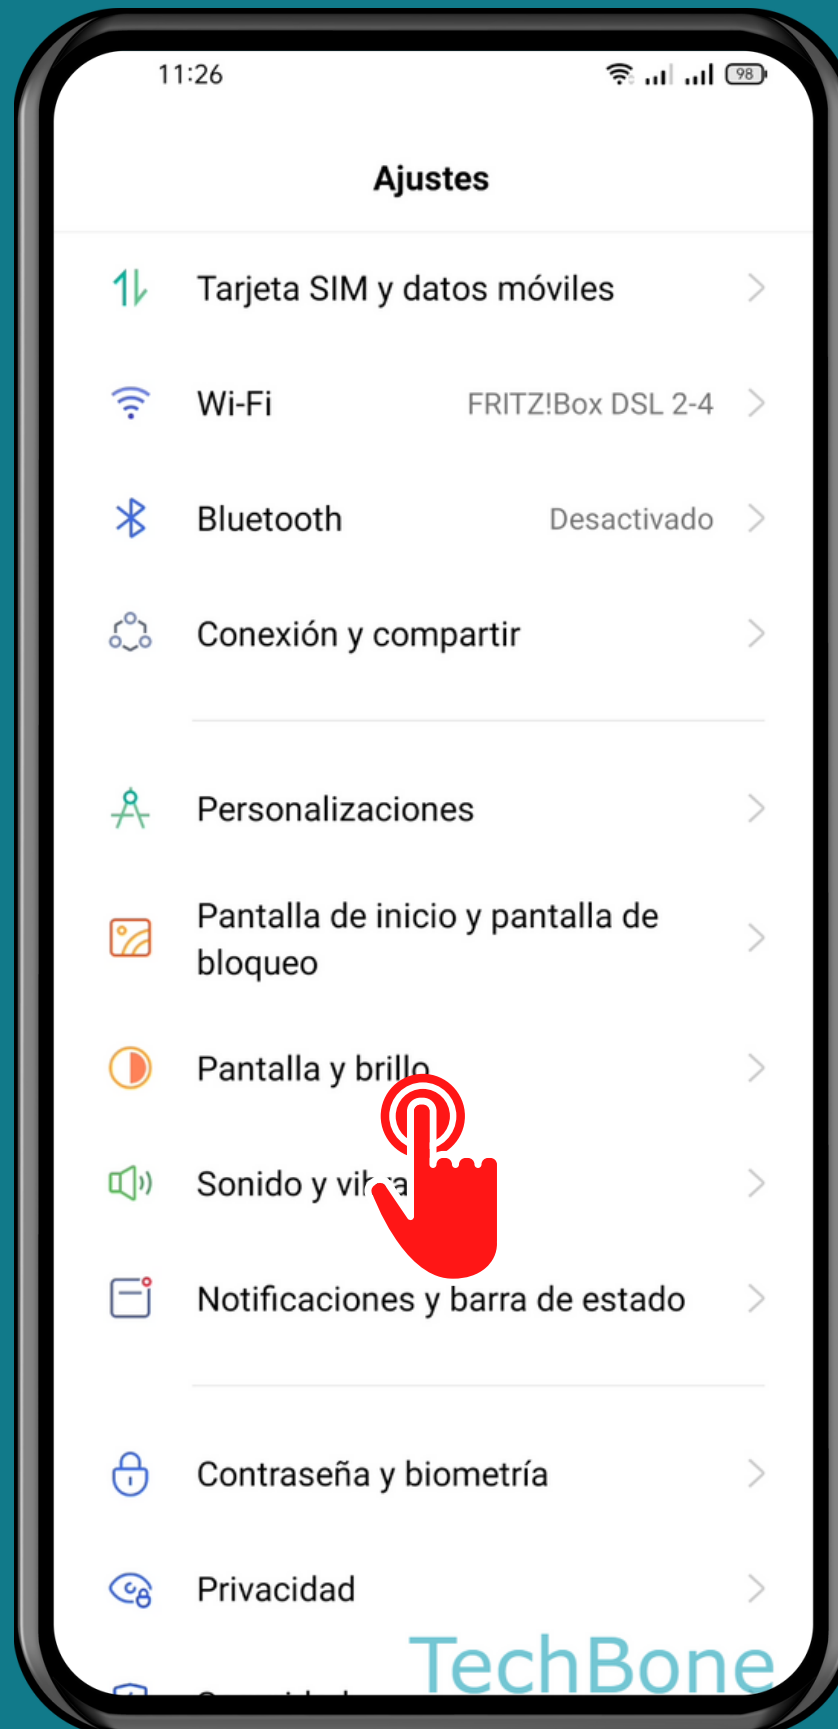

REALME

Android 11 - realme UI 2

ACTIVAR/DESACTIVAR EL GIRO AUTOMÁTICO DE LA PANTALLA

Abre Ajustes

Presiona Pantalla y brillo

Activa o desactiva Giro automático

¡Listo!