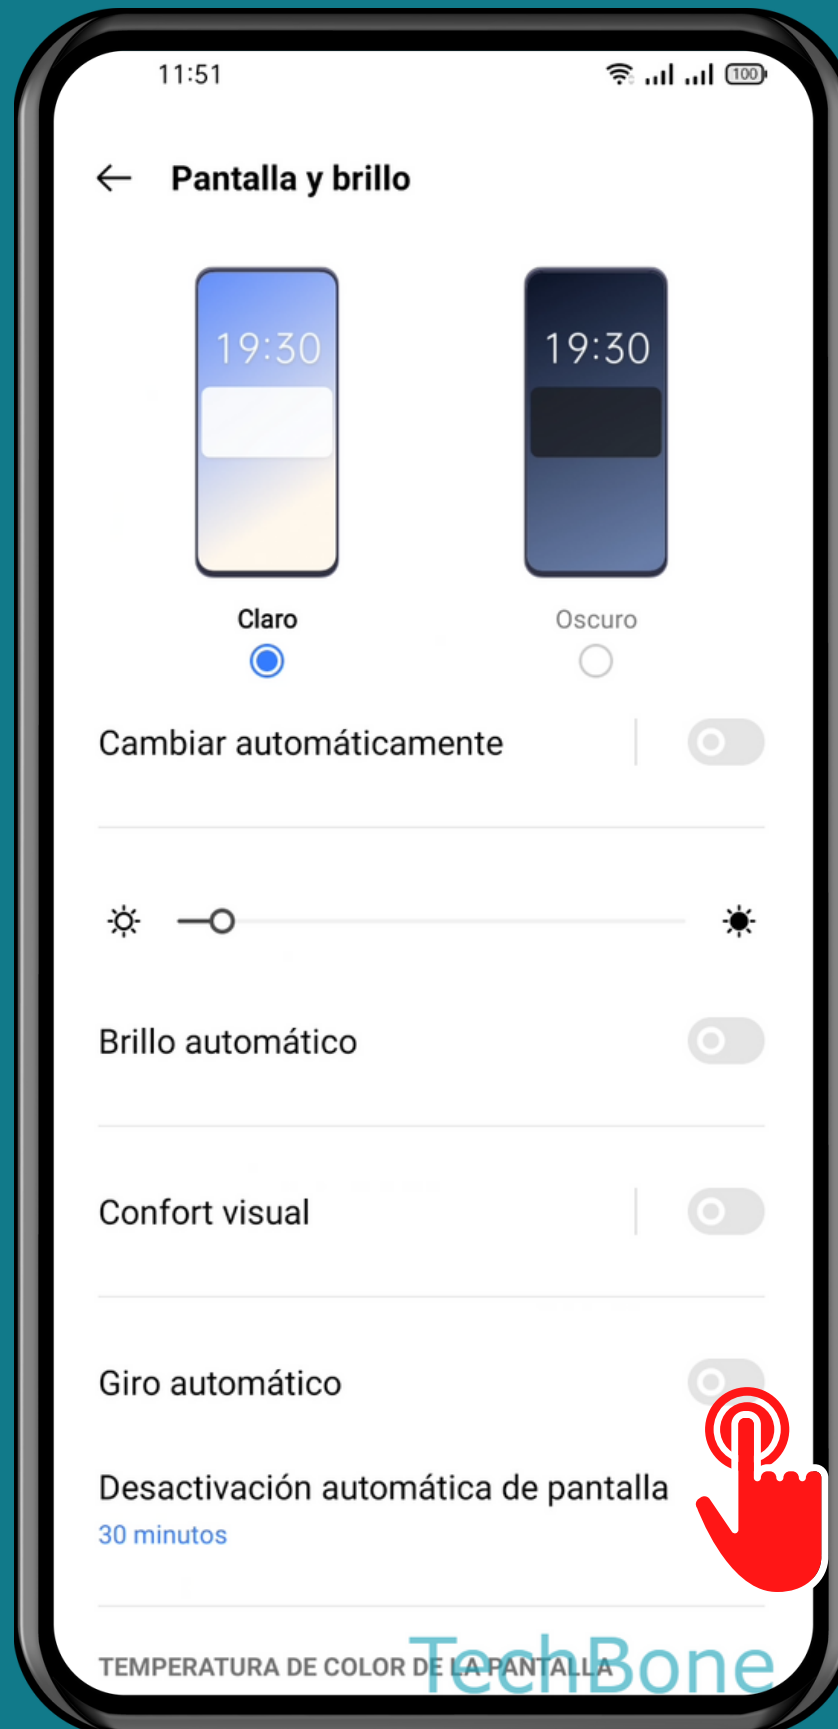

REALME

Android 11 - realme UI 2

ACTIVAR/DESACTIVAR EL GIRO AUTOMÁTICO DE LA PANTALLA

Abre Ajustes

Presiona Pantalla y brillo

Activa o desactiva Giro automático

¡Listo!