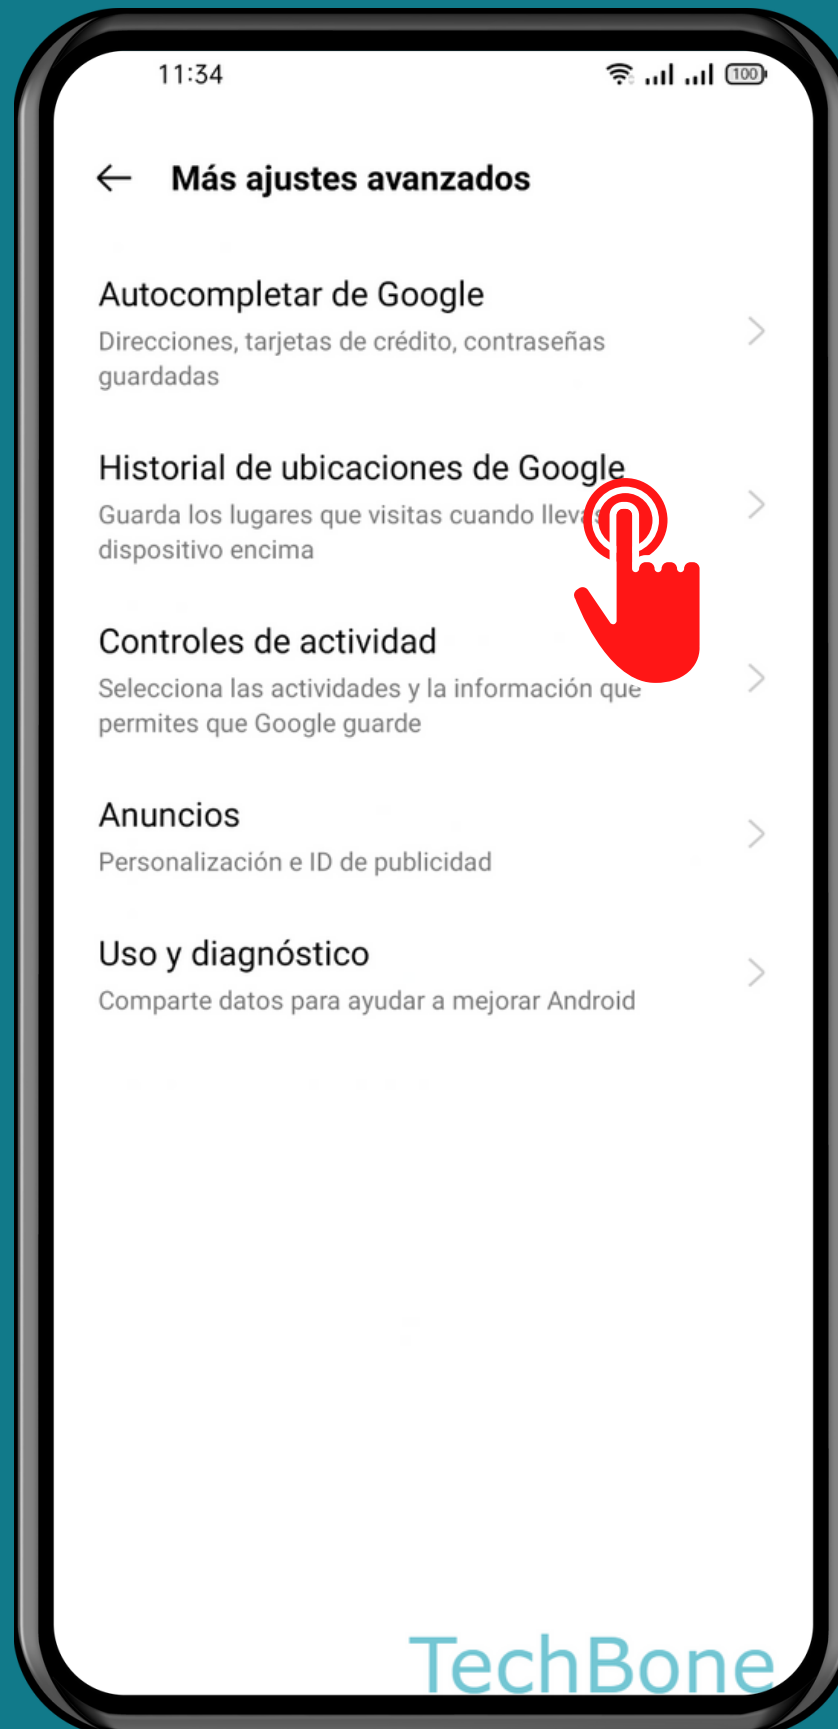

REALME

Android 11 - realme UI 2

ACTIVAR/DESACTIVAR HISTORIAL DE UBICACIONES DE GOOGLE

Abre Ajustes

Presiona Privacidad

TechBone

Presiona Más ajustes avanzados

Presiona Historial de ubicaciones de Google