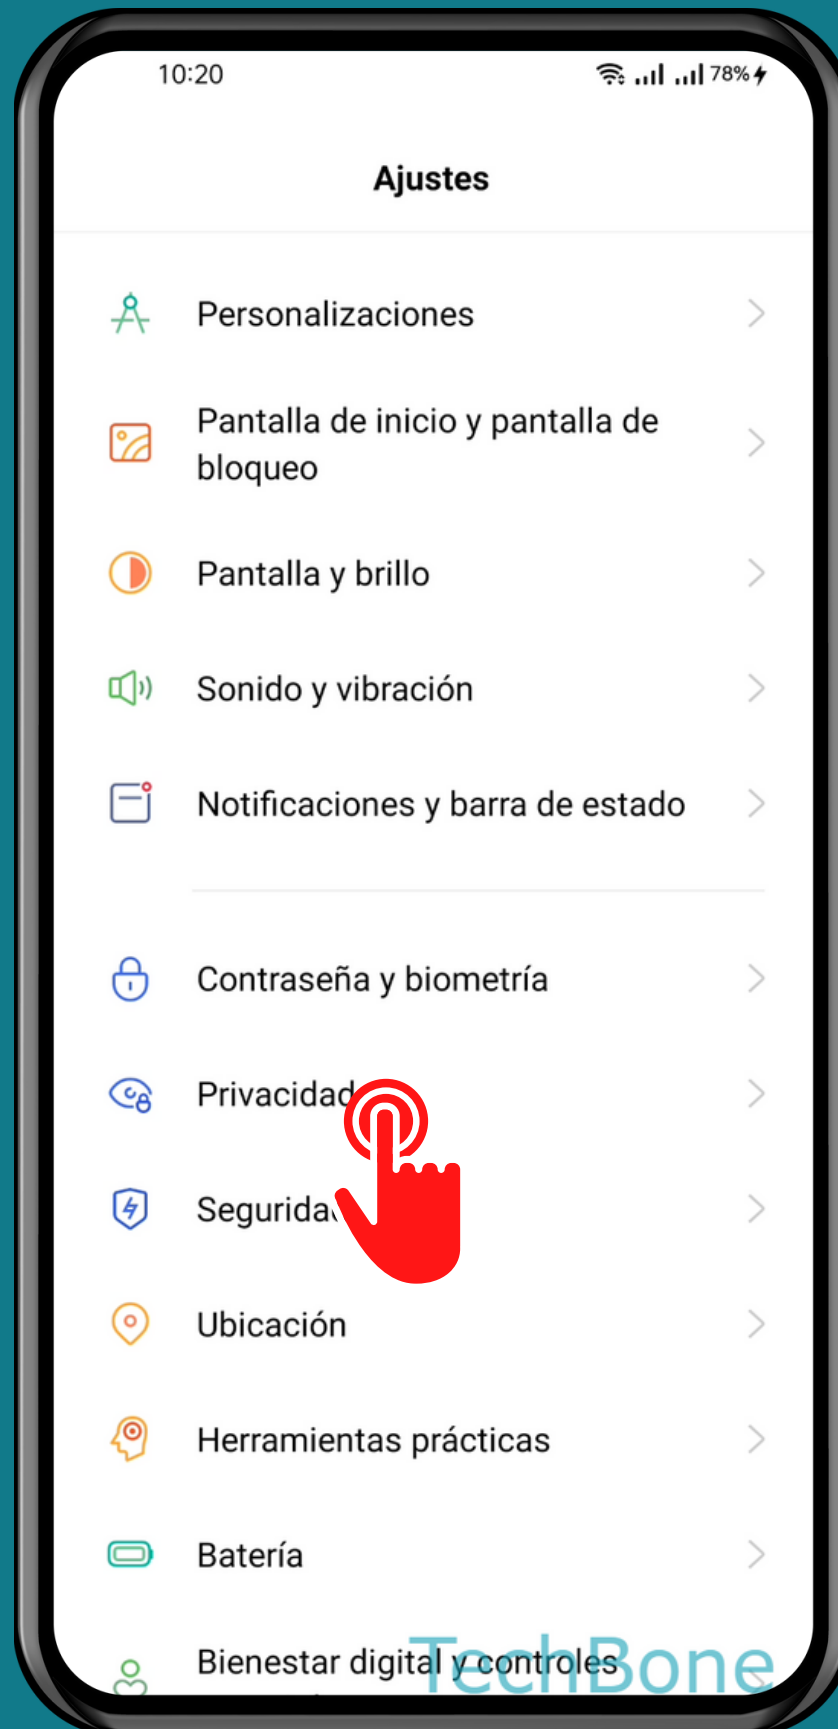

REALME

Android 11 - realme UI 2

ACTIVAR/DESACTIVAR HISTORIAL DE UBICACIONES DE GOOGLE

Abre Ajustes

Presiona Privacidad

TechBone

Presiona Más ajustes avanzados

Presiona Historial de ubicaciones de Google