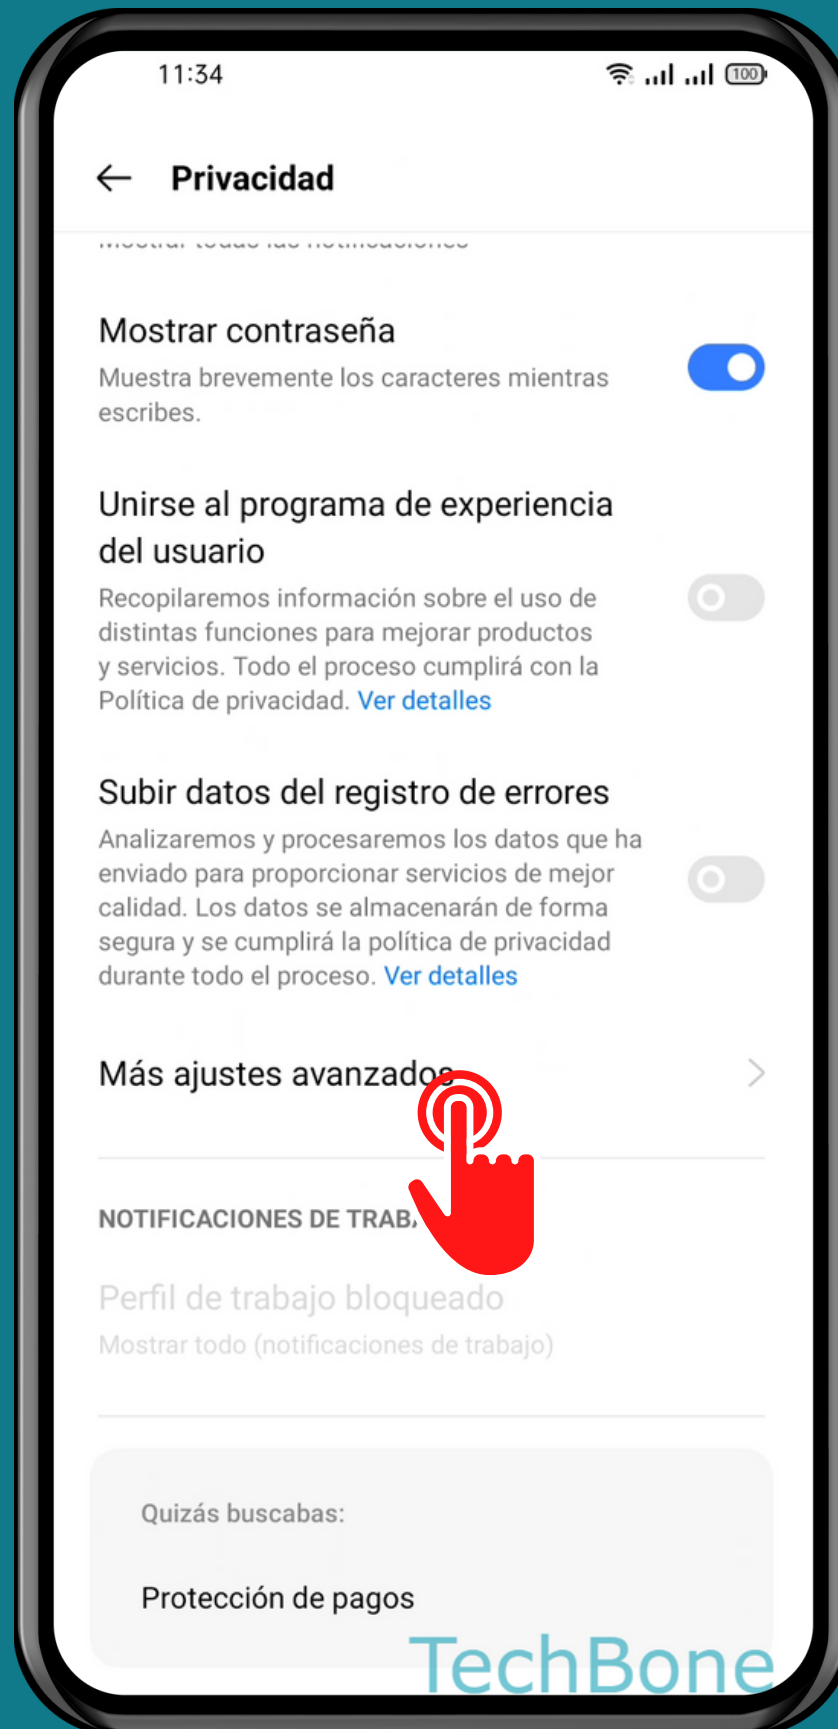

REALME

Android 11 - realme UI 2

ACTIVAR/DESACTIVAR HISTORIAL DE UBICACIONES DE GOOGLE

Abre Ajustes

Presiona Privacidad

TechBone

Presiona Más ajustes avanzados

Presiona Historial de ubicaciones de Google