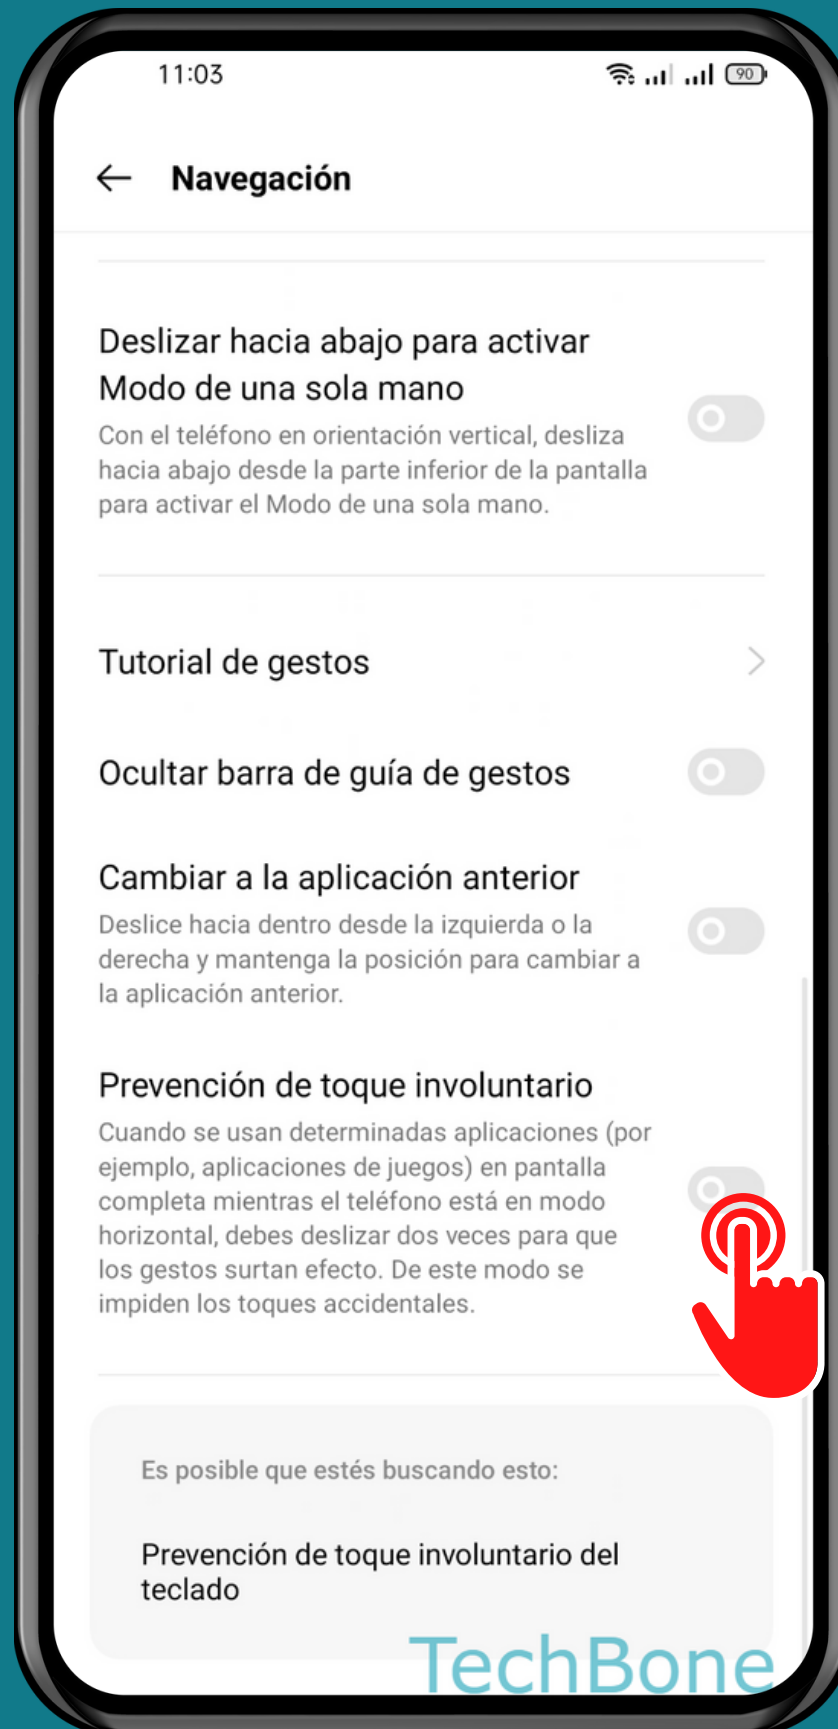

REALME

Android 11 - realme UI 2

PREVENCIÓN DE TOQUE INVOLUNTARIO (CONTROL DE GESTOS)

Abre Ajustes

Presiona Herramientas prácticas

Presiona Navegación

Activa o desactiva Prevención de toque involuntario

¡Listo!