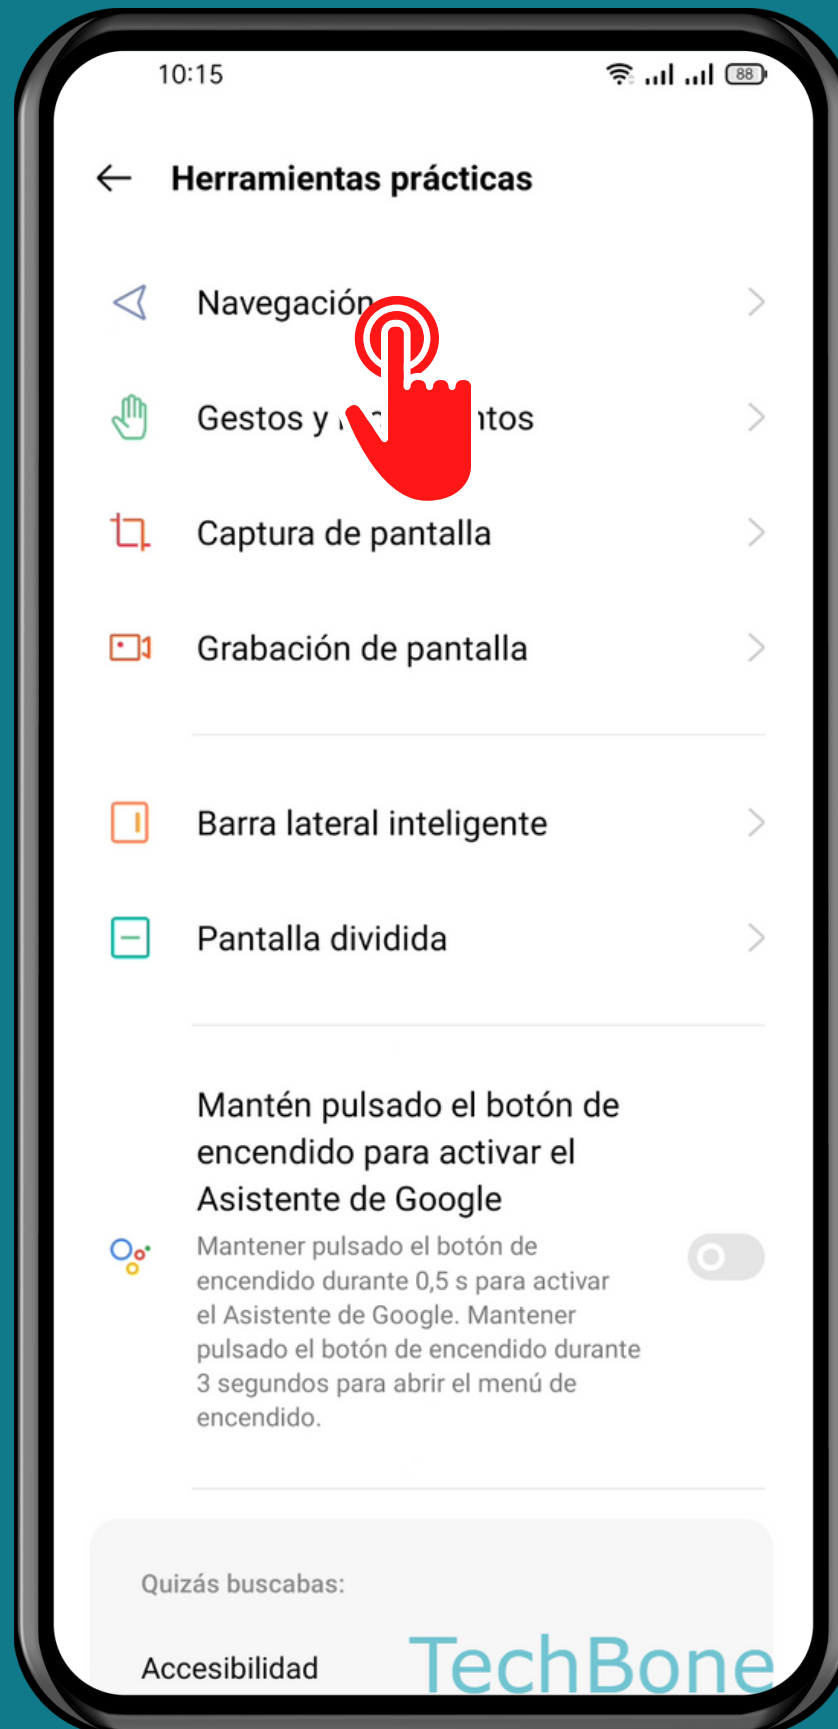

REALME

Android 11 - realme UI 2

PREVENCIÓN DE TOQUE INVOLUNTARIO (CONTROL DE GESTOS)

Abre Ajustes

Presiona Herramientas prácticas

Presiona Navegación

Activa o desactiva Prevención de toque involuntario

¡Listo!