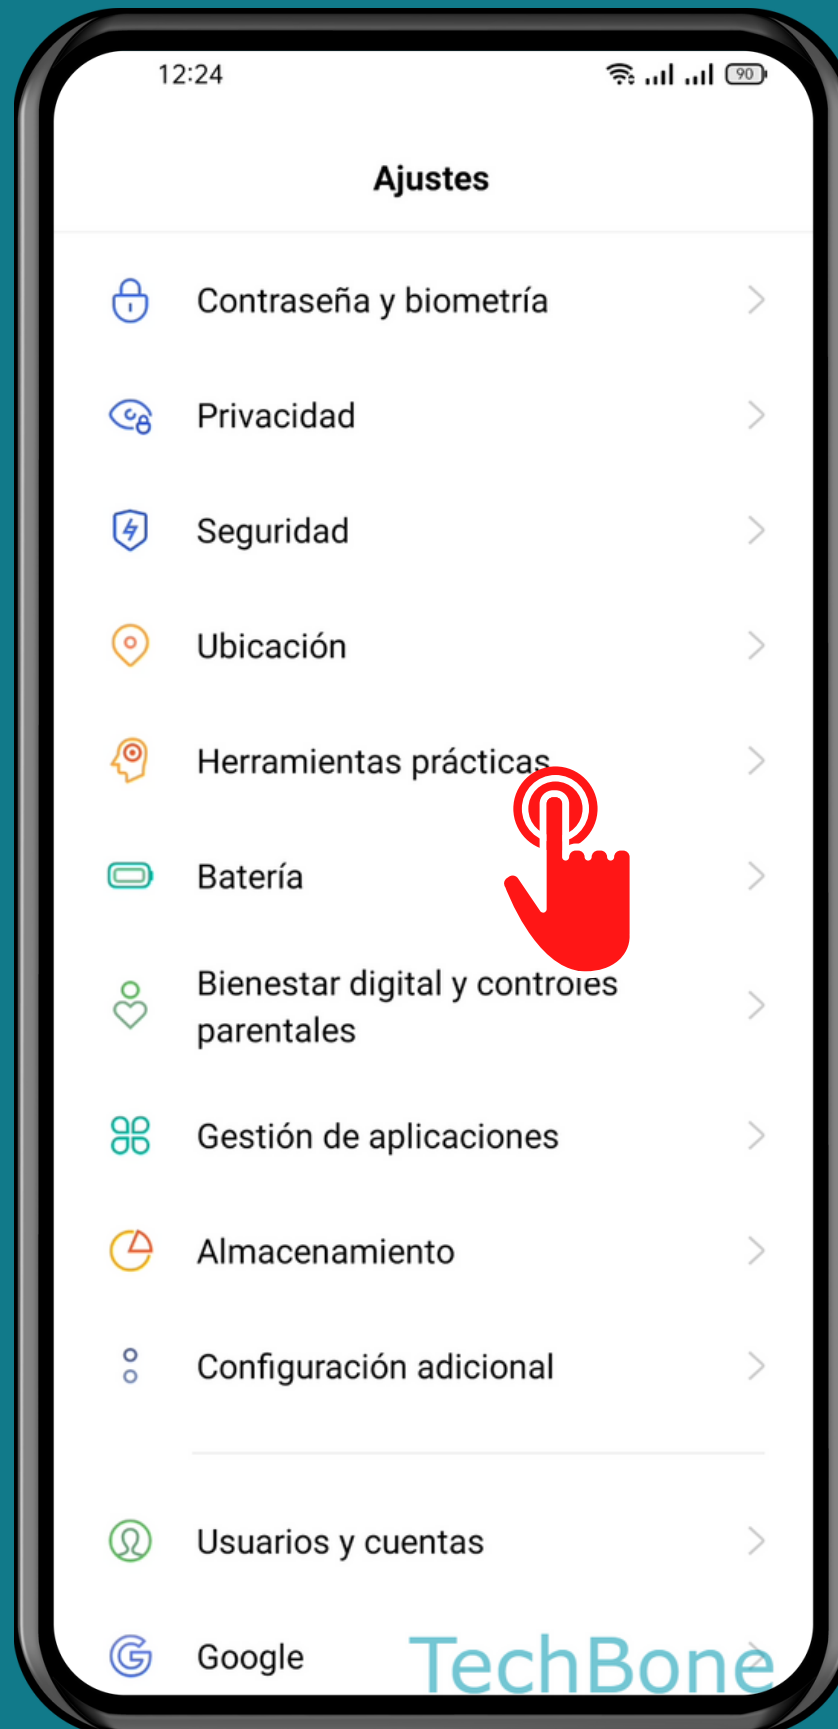

REALME

Android 11 - realme UI 2

PREVENCIÓN DE TOQUE INVOLUNTARIO (CONTROL DE GESTOS)

Abre Ajustes

Presiona Herramientas prácticas

Presiona Navegación

Activa o desactiva Prevención de toque involuntario

¡Listo!