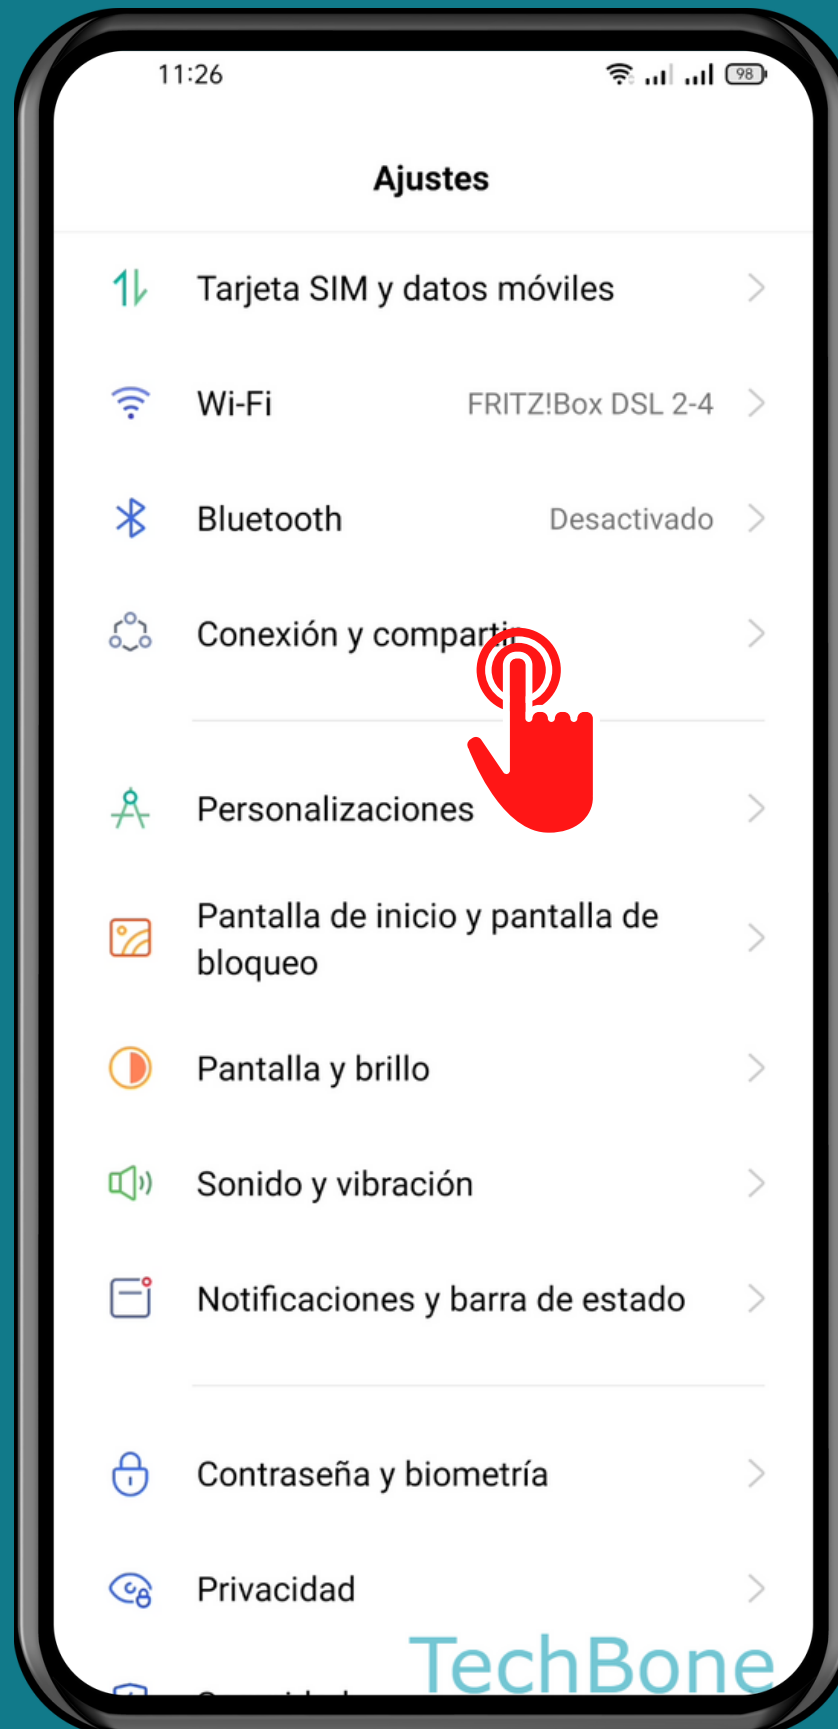

REALME

Android 11 - realme UI 2

ACTIVAR/DESACTIVAR MODO AVIÓN

Abre Ajustes

Presiona Conexión y compartir

Activa o desactiva Modo avión

¡Listo!