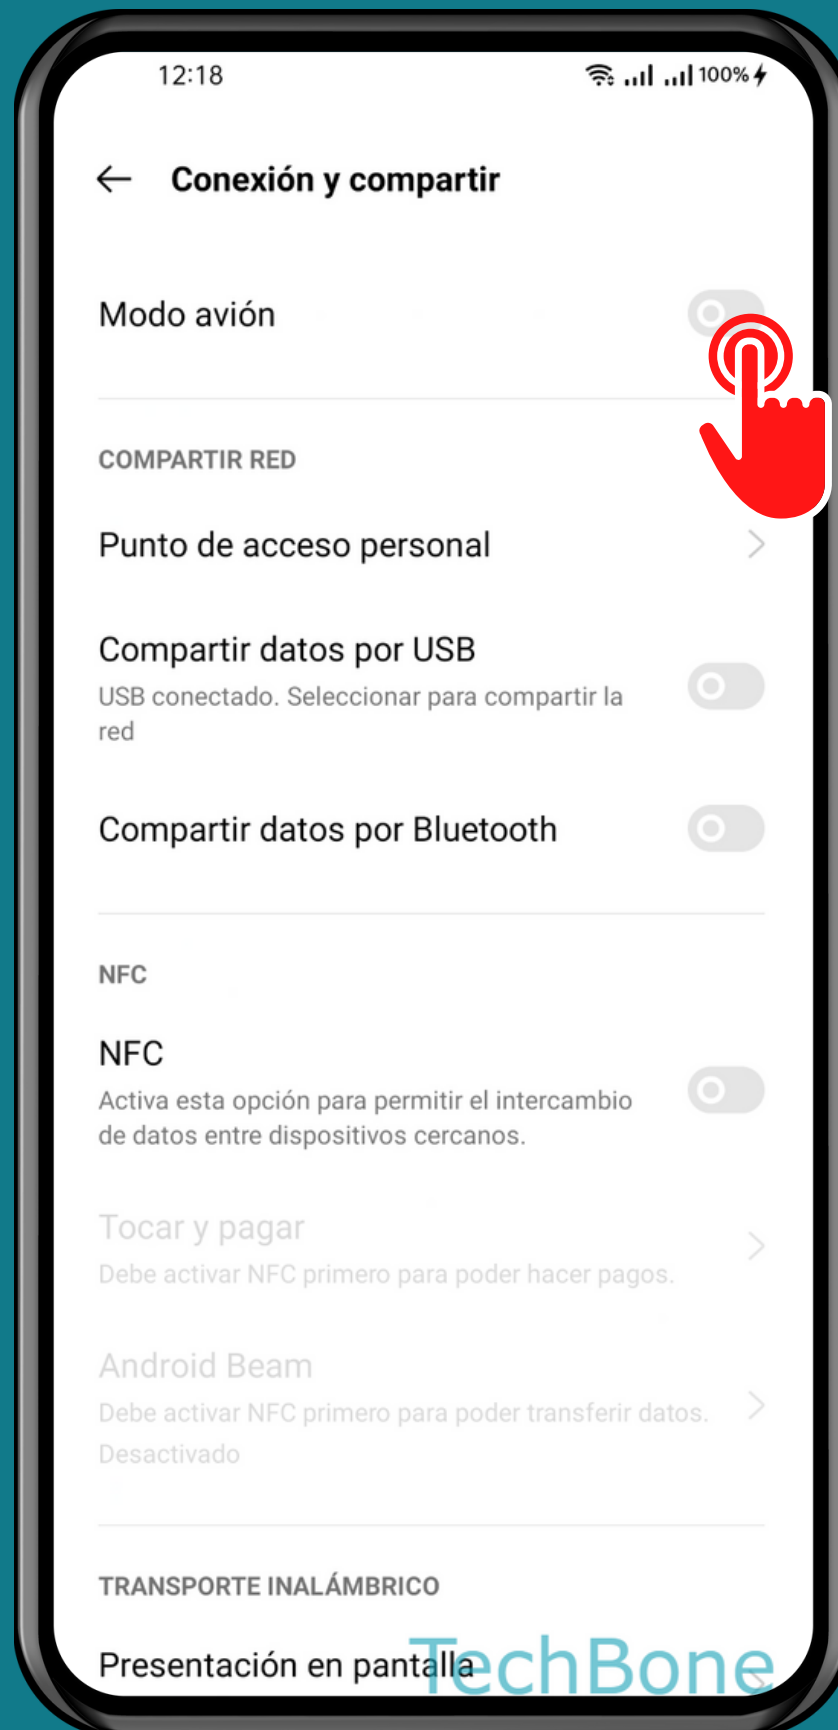

REALME

Android 11 - realme UI 2

ACTIVAR/DESACTIVAR MODO AVIÓN

Abre Ajustes

Presiona Conexión y compartir

Activa o desactiva Modo avión

¡Listo!