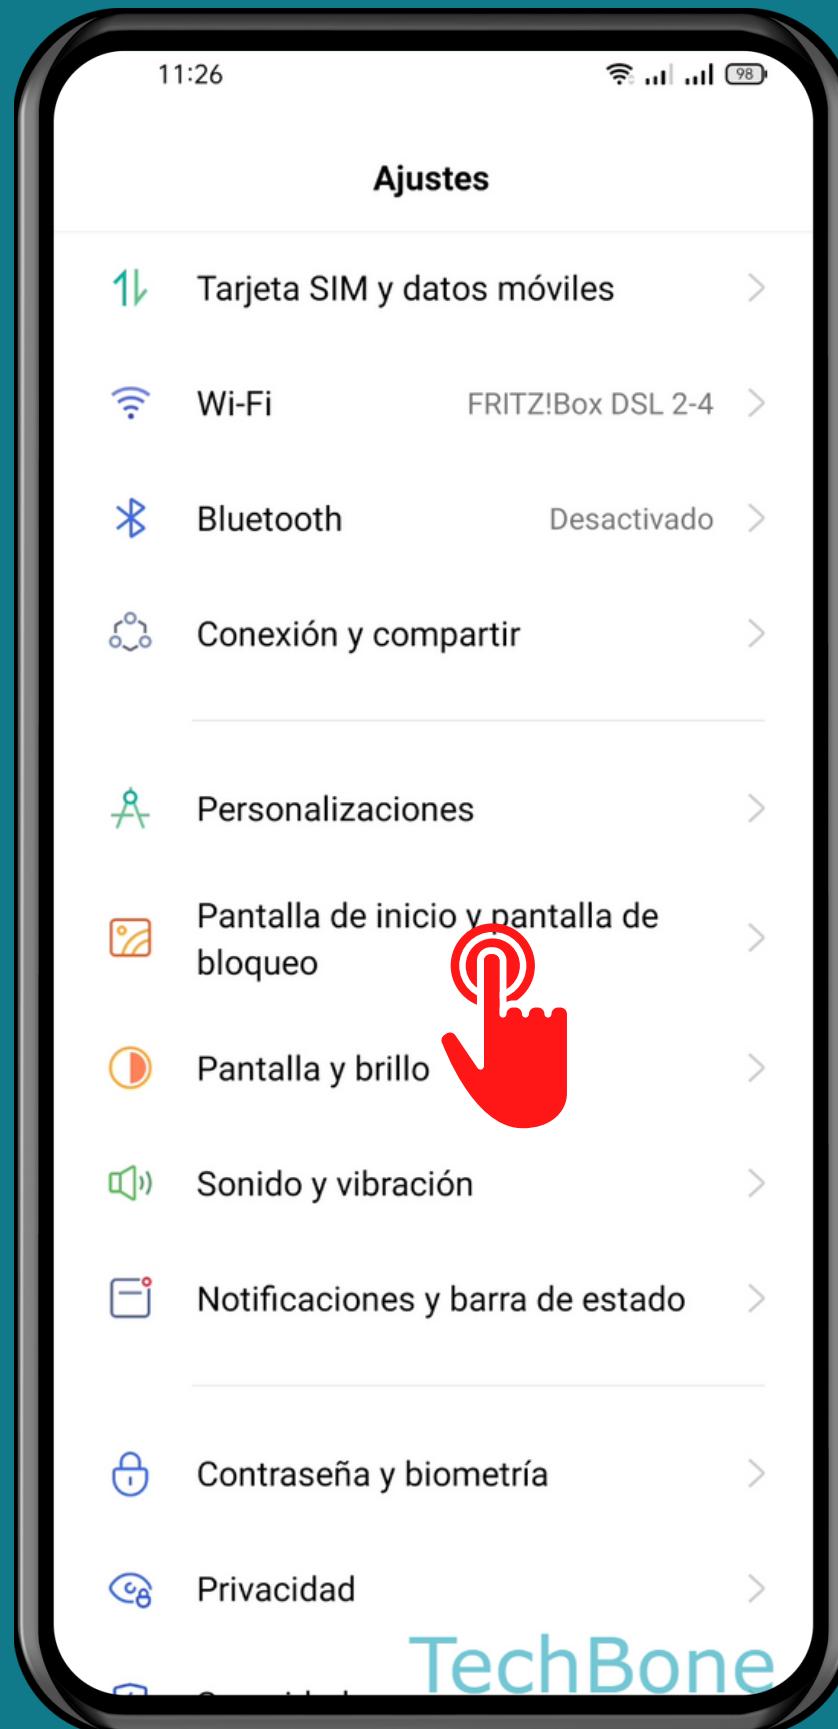

REALME

Android 11 - realme UI 2

ACTIVAR O DESACTIVAR GESTO PARA MOSTRAR LOS ICONOS (PARTE INFERIOR)

Abre Ajustes

Presiona Pantalla de inicio y pantalla de bloqueo

Presiona

Gesto para mostrar

los iconos

Activa o desactiva Gesto para mostrar los iconos

¡Listo!