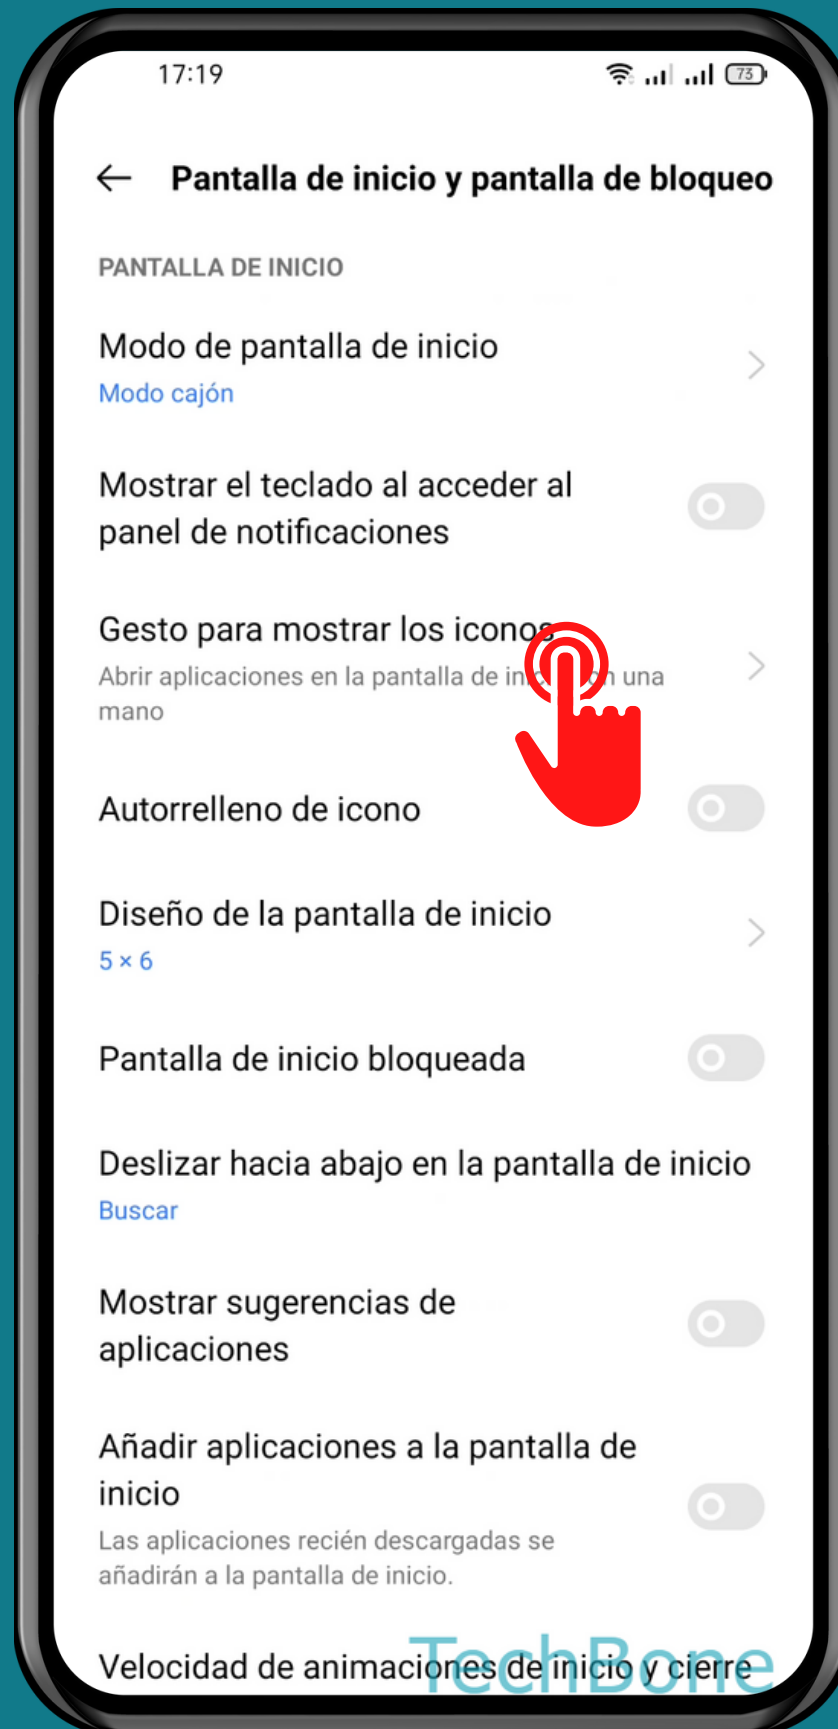

REALME

Android 11 - realme UI 2

ACTIVAR O DESACTIVAR GESTO PARA MOSTRAR LOS ICONOS (PARTE INFERIOR)

Abre Ajustes

Presiona Pantalla de inicio y pantalla de bloqueo

Presiona

Gesto para mostrar

los iconos

Activa o desactiva Gesto para mostrar los iconos

¡Listo!