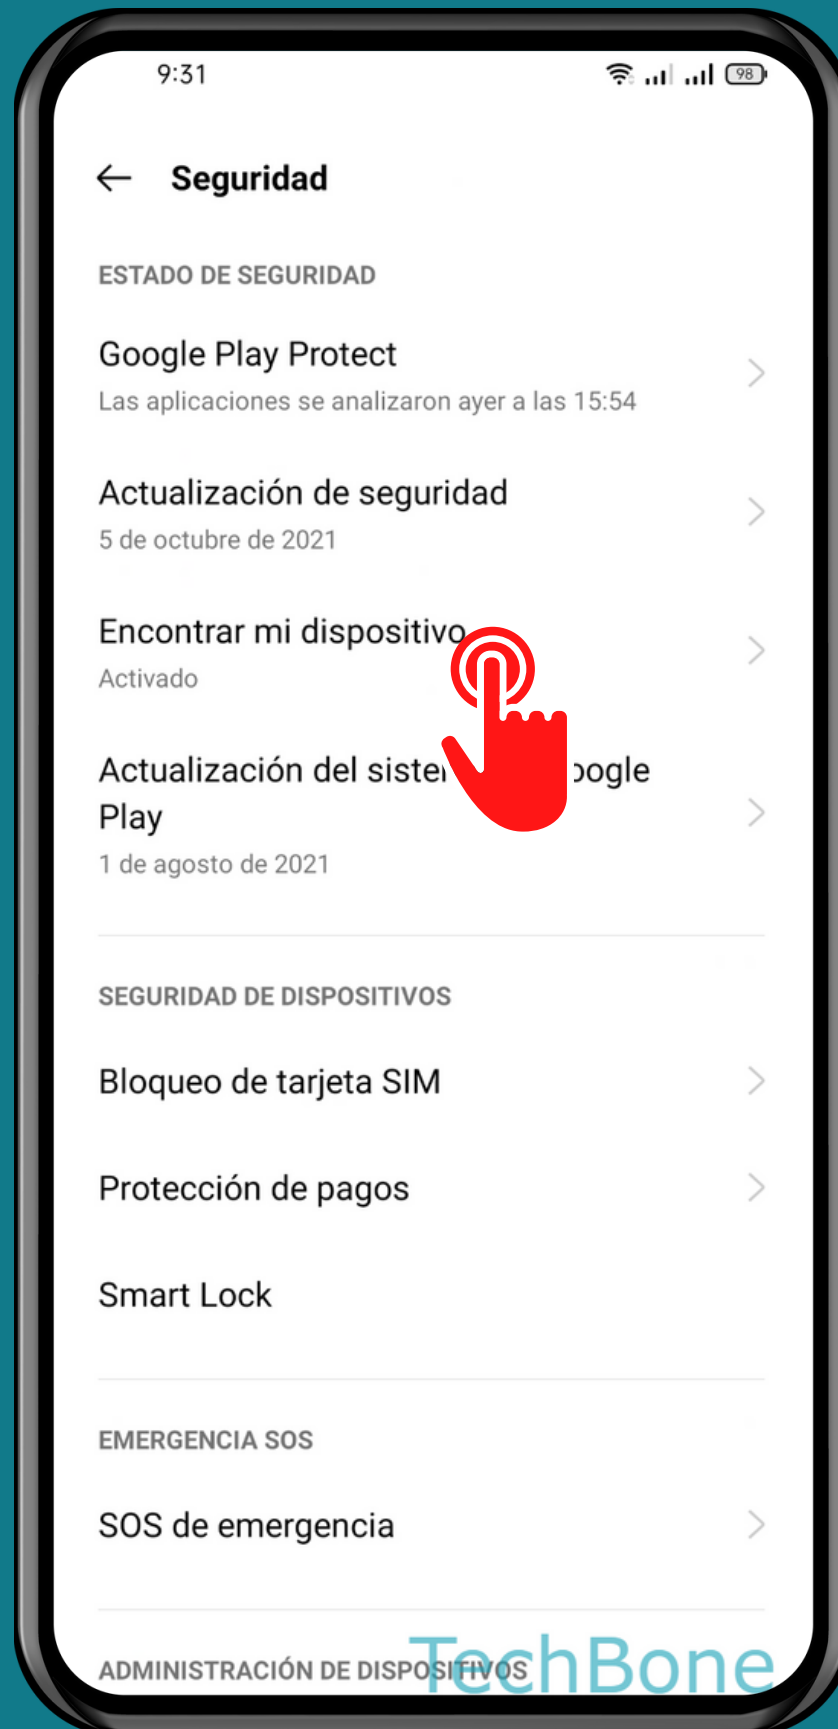

REALME

Android 11 - realme UI 2

ACTIVAR/DESACTIVAR ENCONTRAR MI DISPOSITIVO

Abre Ajustes

Presiona Seguridad

Presiona Encontrar mi dispositivo

Activa o desactiva Encontrar mi dispositivo

¡Listo!