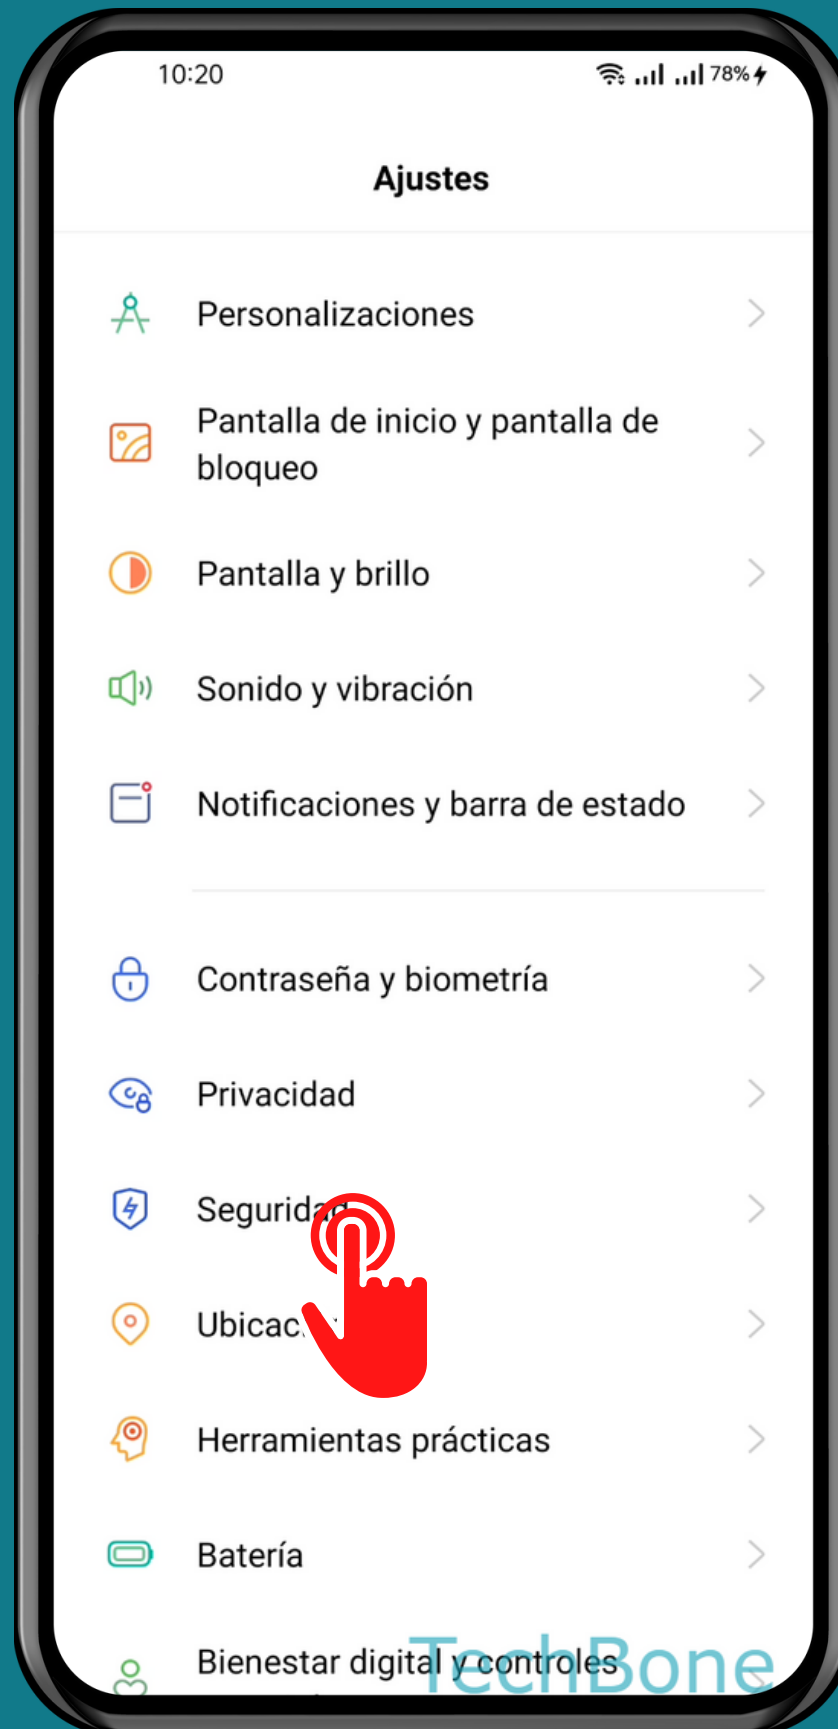

REALME

Android 11 - realme UI 2

ACTIVAR/DESACTIVAR ENCONTRAR MI DISPOSITIVO

Abre Ajustes

Presiona Seguridad

Presiona Encontrar mi dispositivo

Activa o desactiva Encontrar mi dispositivo

¡Listo!