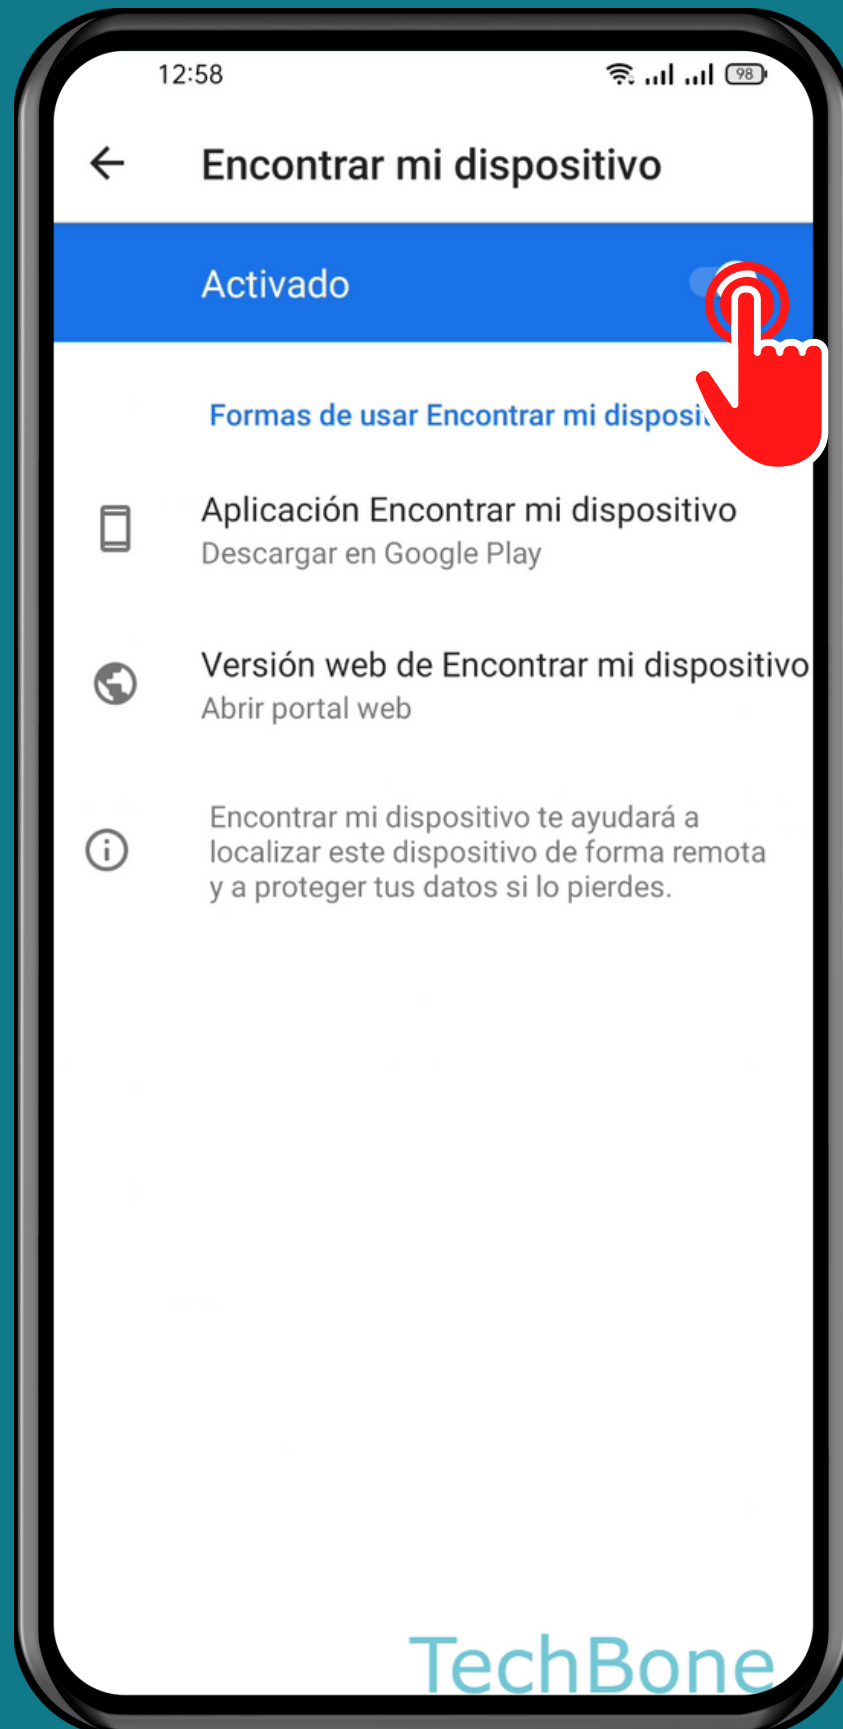

REALME

Android 11 - realme UI 2

ACTIVAR/DESACTIVAR ENCONTRAR MI DISPOSITIVO

Abre Ajustes

Presiona Seguridad

Presiona Encontrar mi dispositivo

Activa o desactiva Encontrar mi dispositivo

¡Listo!