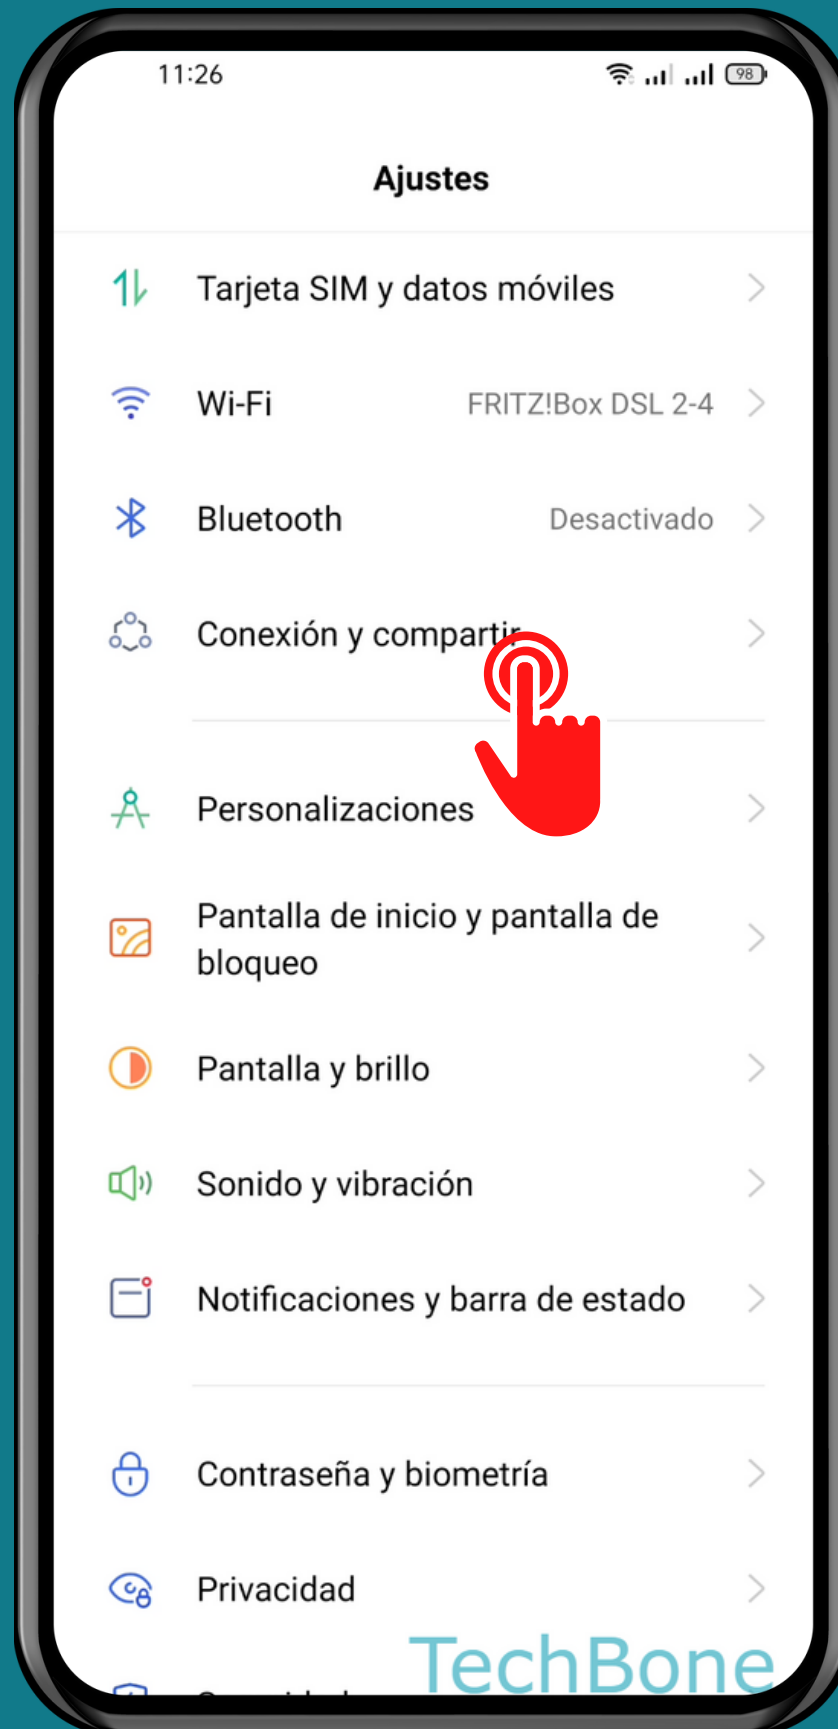

REALME

Android 11 - realme UI 2

ACTIVAR O DESACTIVAR LA PRESENTACIÓN EN PANTALLA (SCREENCAST)

Abre Ajustes

Presiona

Conexión y compartir

Presiona Presentación en pantalla

Activa o desactiva Presentación en pantalla

Selecciona un Dispositivo disponible

¡Listo!