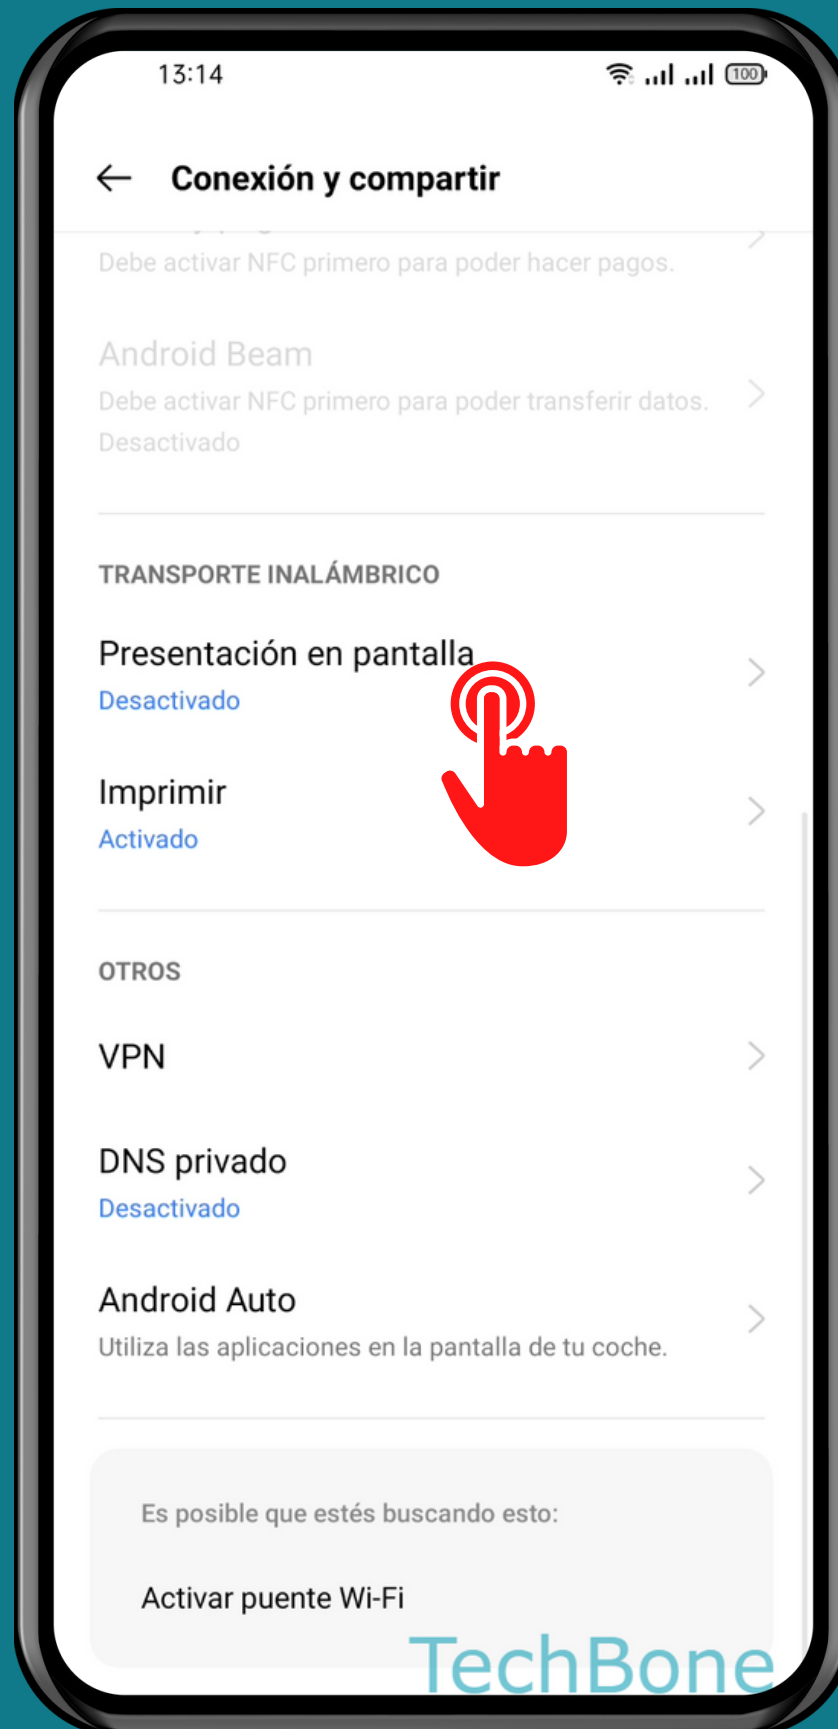

REALME

Android 11 - realme UI 2

ACTIVAR O DESACTIVAR LA PRESENTACIÓN EN PANTALLA (SCREENCAST)

Abre Ajustes

Presiona

Conexión y compartir

Presiona Presentación en pantalla

Activa o desactiva Presentación en pantalla

Selecciona un Dispositivo disponible

¡Listo!