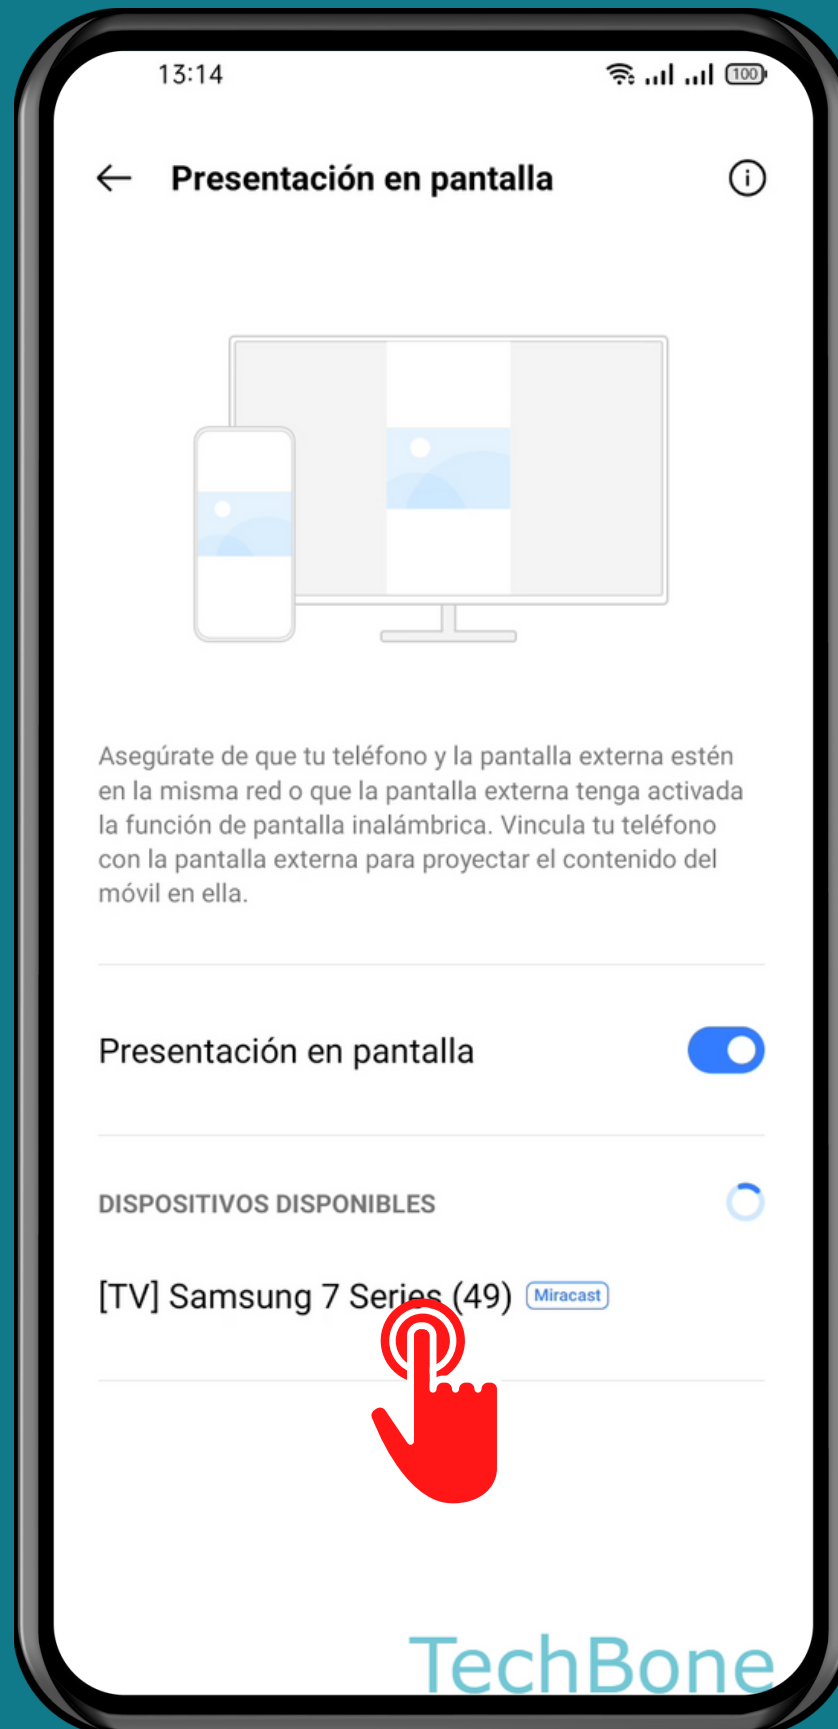

REALME

Android 11 - realme UI 2

ACTIVAR O DESACTIVAR LA PRESENTACIÓN EN PANTALLA (SCREENCAST)

Abre Ajustes

Presiona

Conexión y compartir

Presiona Presentación en pantalla

Activa o desactiva Presentación en pantalla