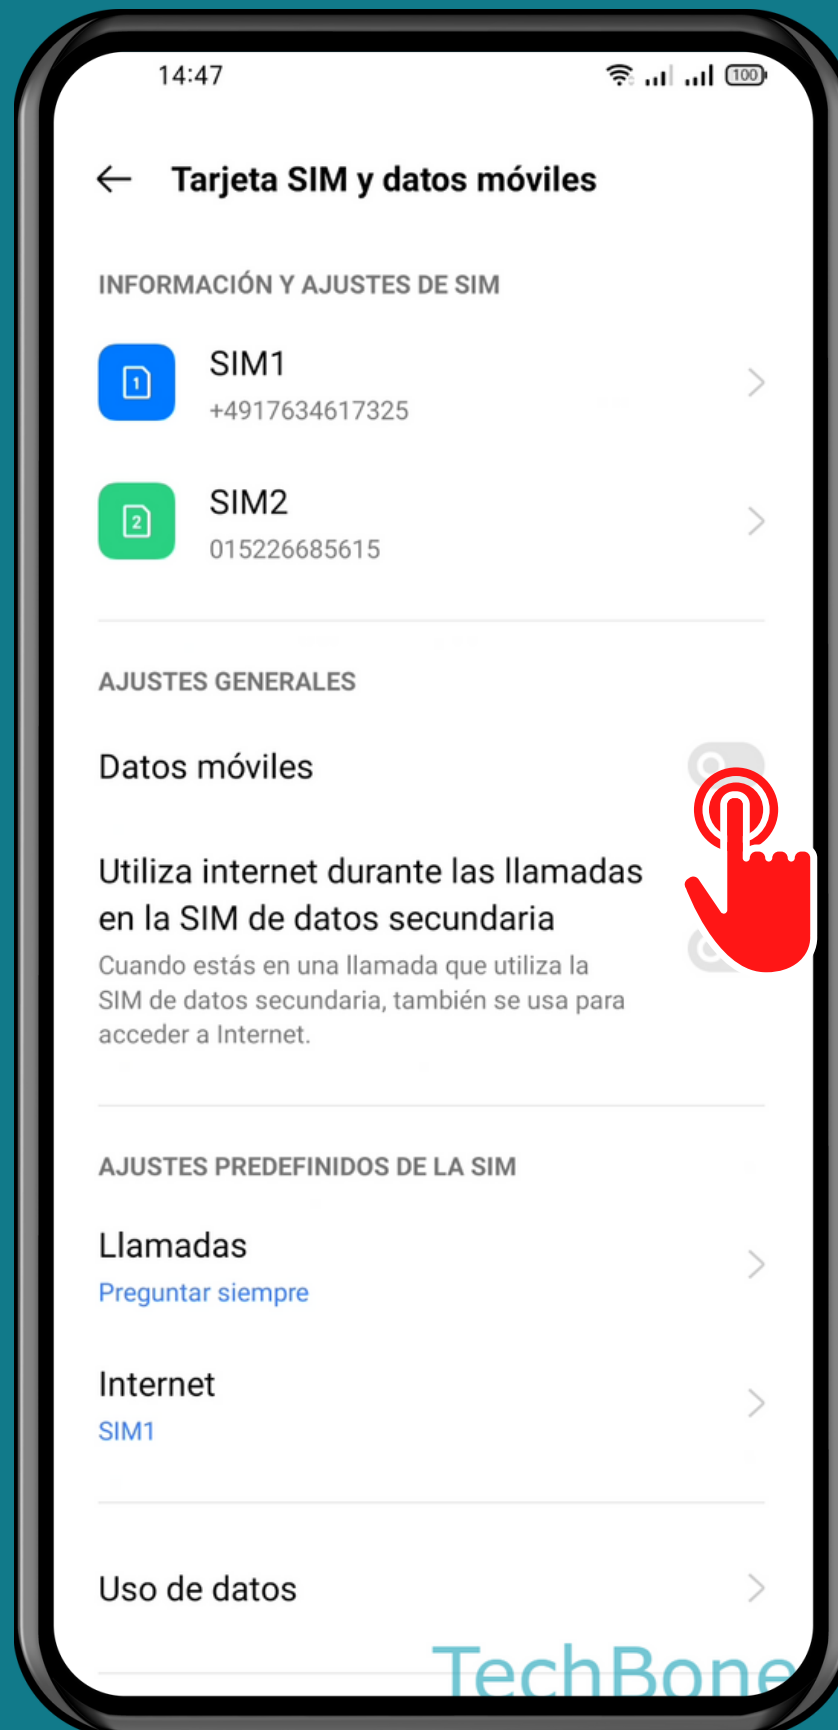

REALME

Android 11 - realme UI 2

ACTIVAR O DESACTIVAR DATOS MÓVILES

Abre Ajustes

Presiona Tarjeta SIM y datos móviles

Activa o desactiva Datos móviles

¡Listo!