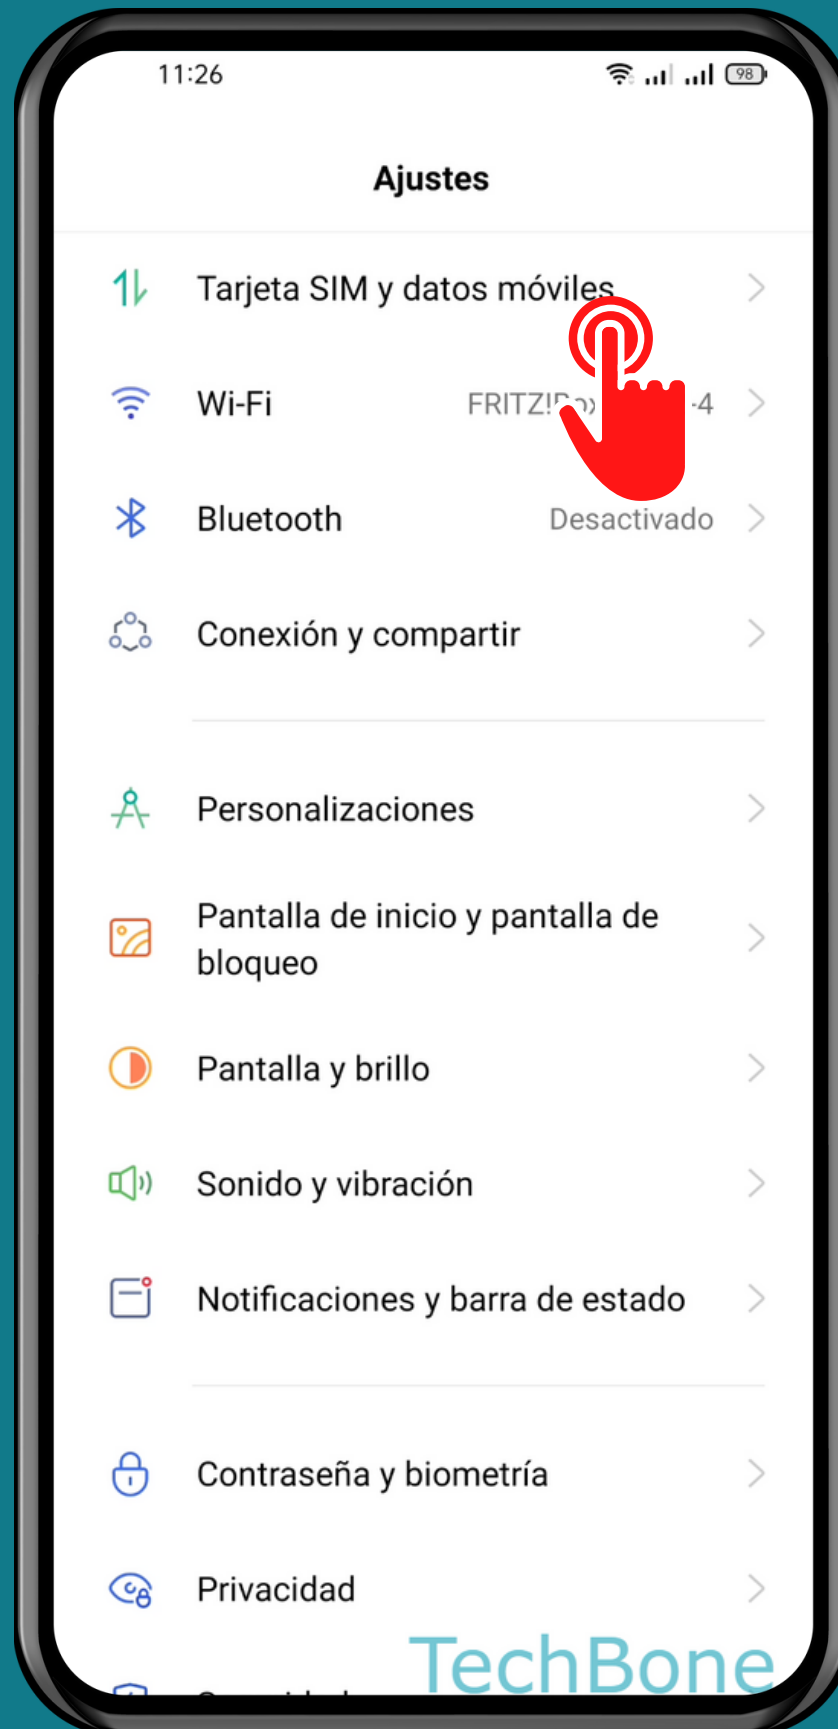

REALME

Android 11 - realme UI 2

ACTIVAR O DESACTIVAR DATOS MÓVILES

Abre Ajustes

Presiona Tarjeta SIM y datos móviles

Activa o desactiva Datos móviles

¡Listo!