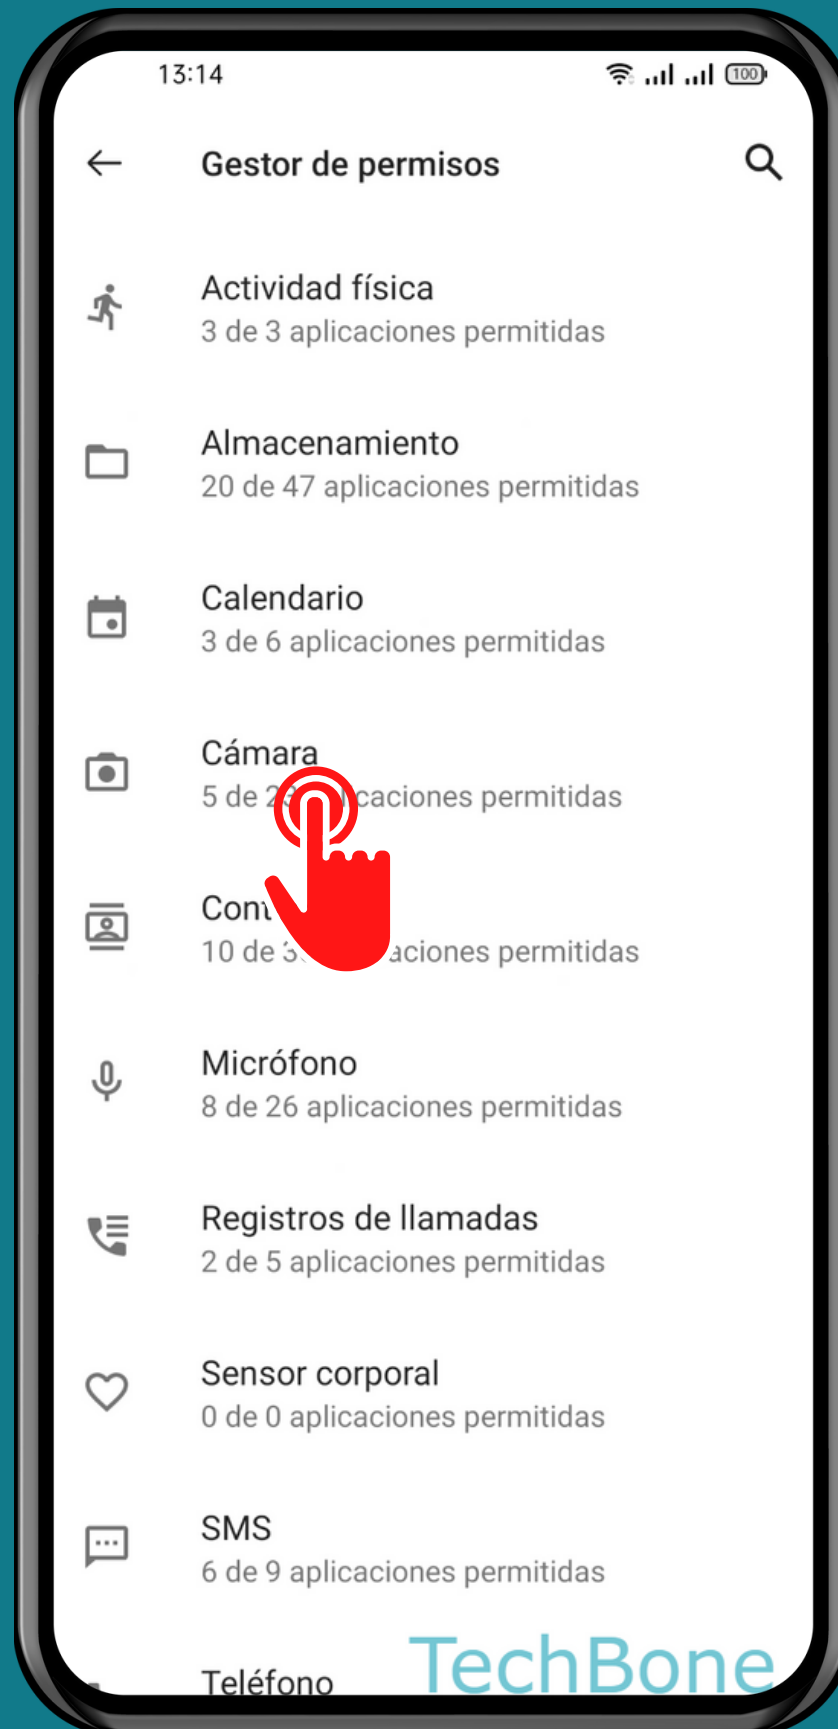

REALME

Android 11 - realme UI 2

ADMINISTRAR EL GESTOR DE PERMISOS

Abre Ajustes

Presiona Gestión de aplicaciones

Presiona

Gestor de permisos

Selecciona un Permiso

Selecciona una Aplicación

Elige una Opción

¡Listo!