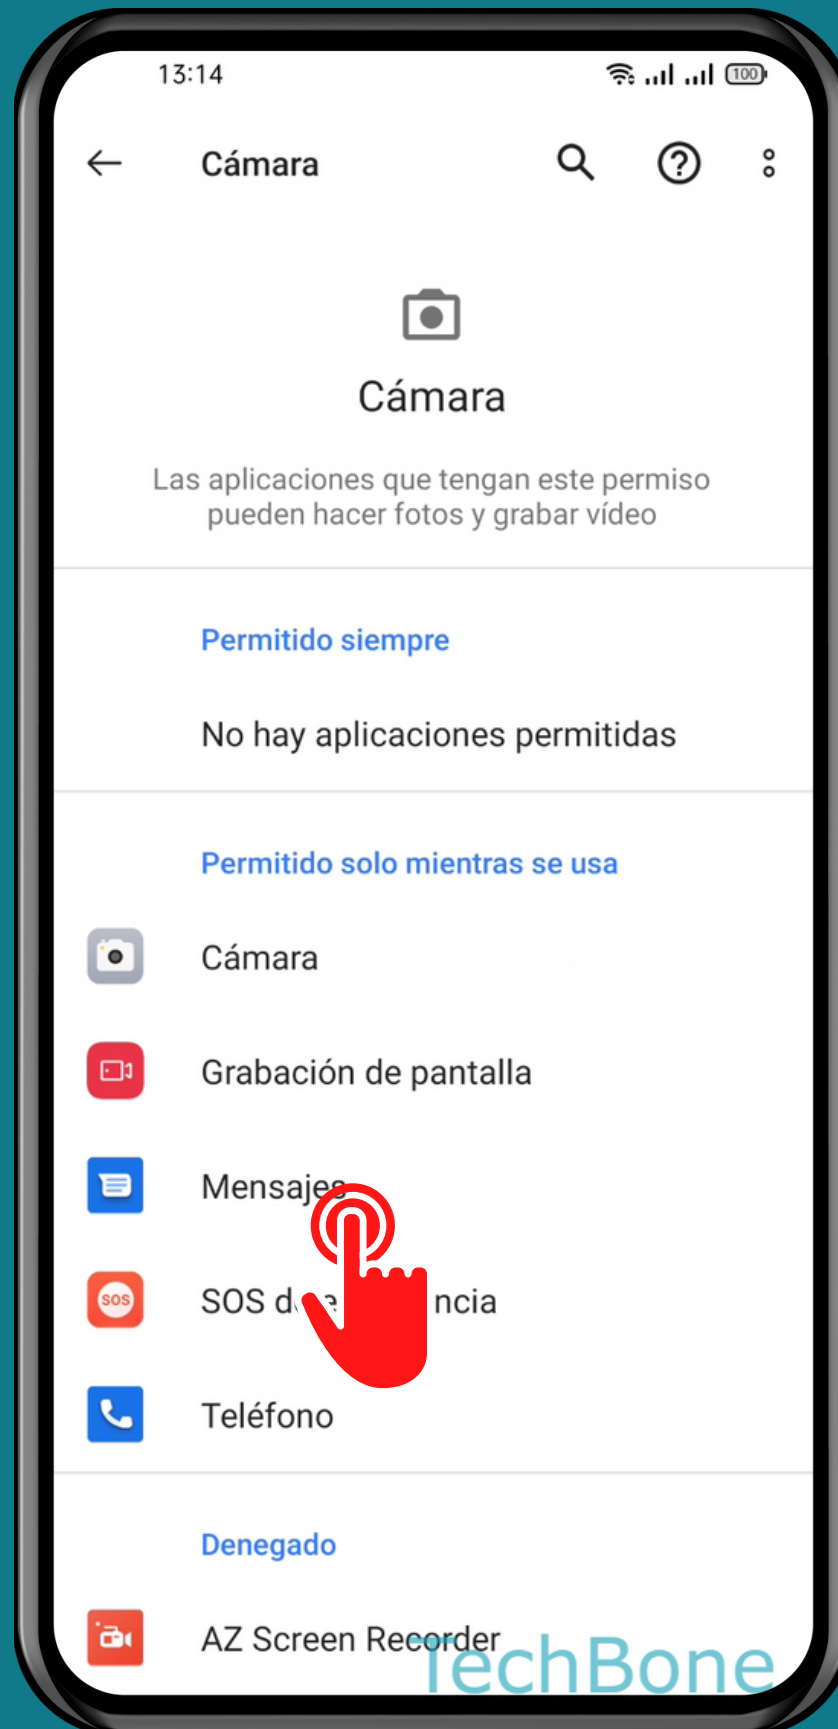

REALME

Android 11 - realme UI 2

ADMINISTRAR EL GESTOR DE PERMISOS

Abre Ajustes

Presiona Gestión de aplicaciones

Presiona

Gestor de permisos

Selecciona un Permiso

Selecciona una Aplicación

Elige una Opción

¡Listo!