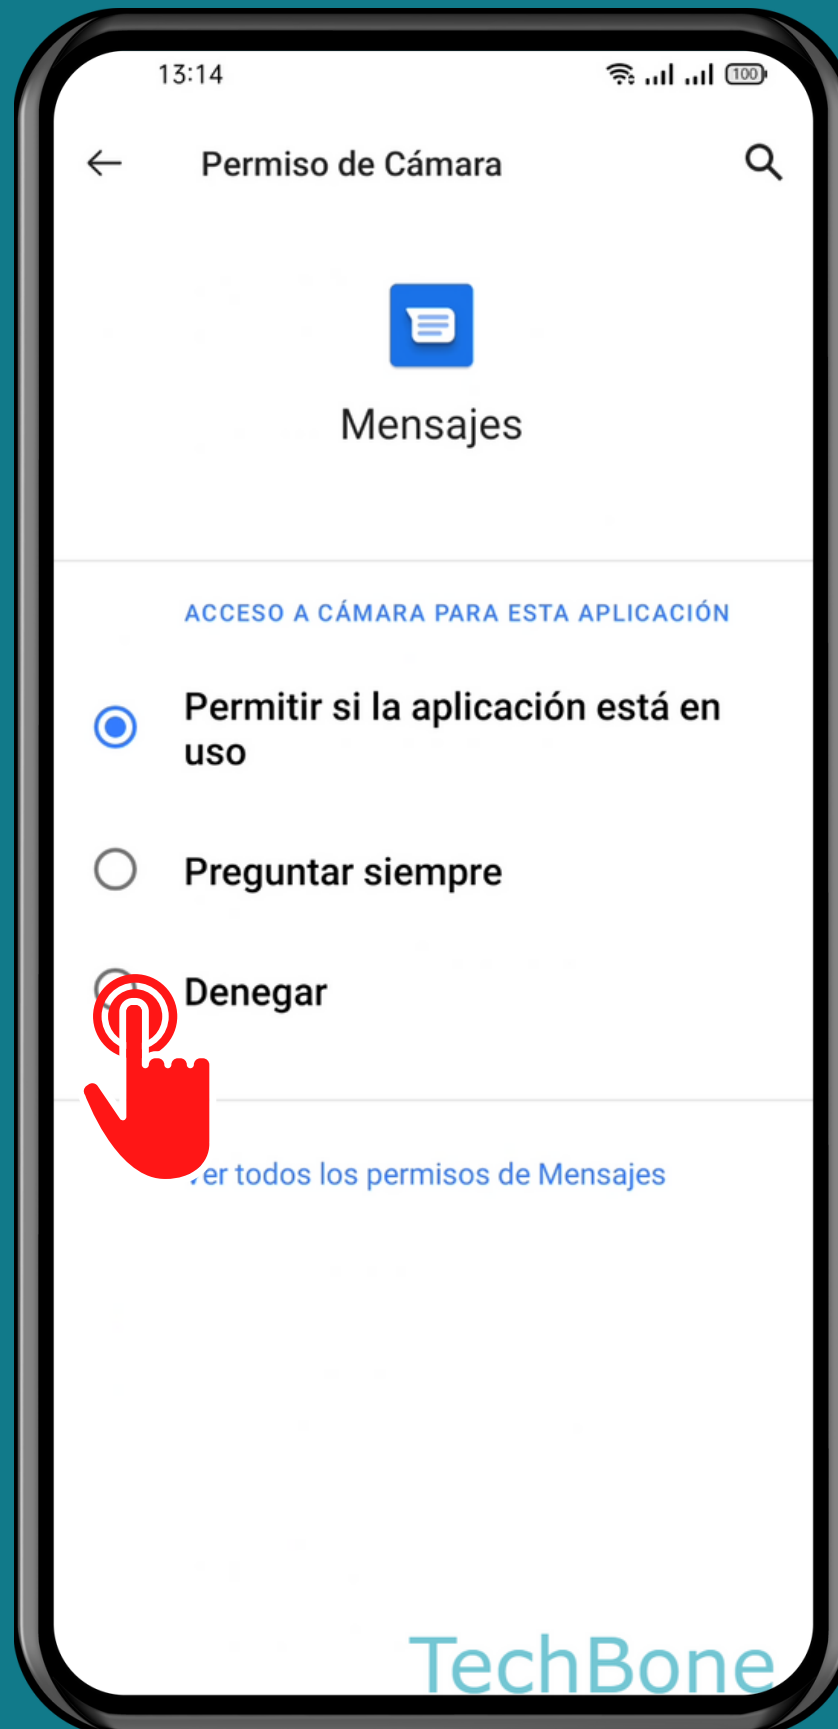

REALME

Android 11 - realme UI 2

ADMINISTRAR EL GESTOR DE PERMISOS

Abre Ajustes

Presiona Gestión de aplicaciones

Presiona

Gestor de permisos

Selecciona un Permiso

Selecciona una Aplicación

Elige una Opción

¡Listo!