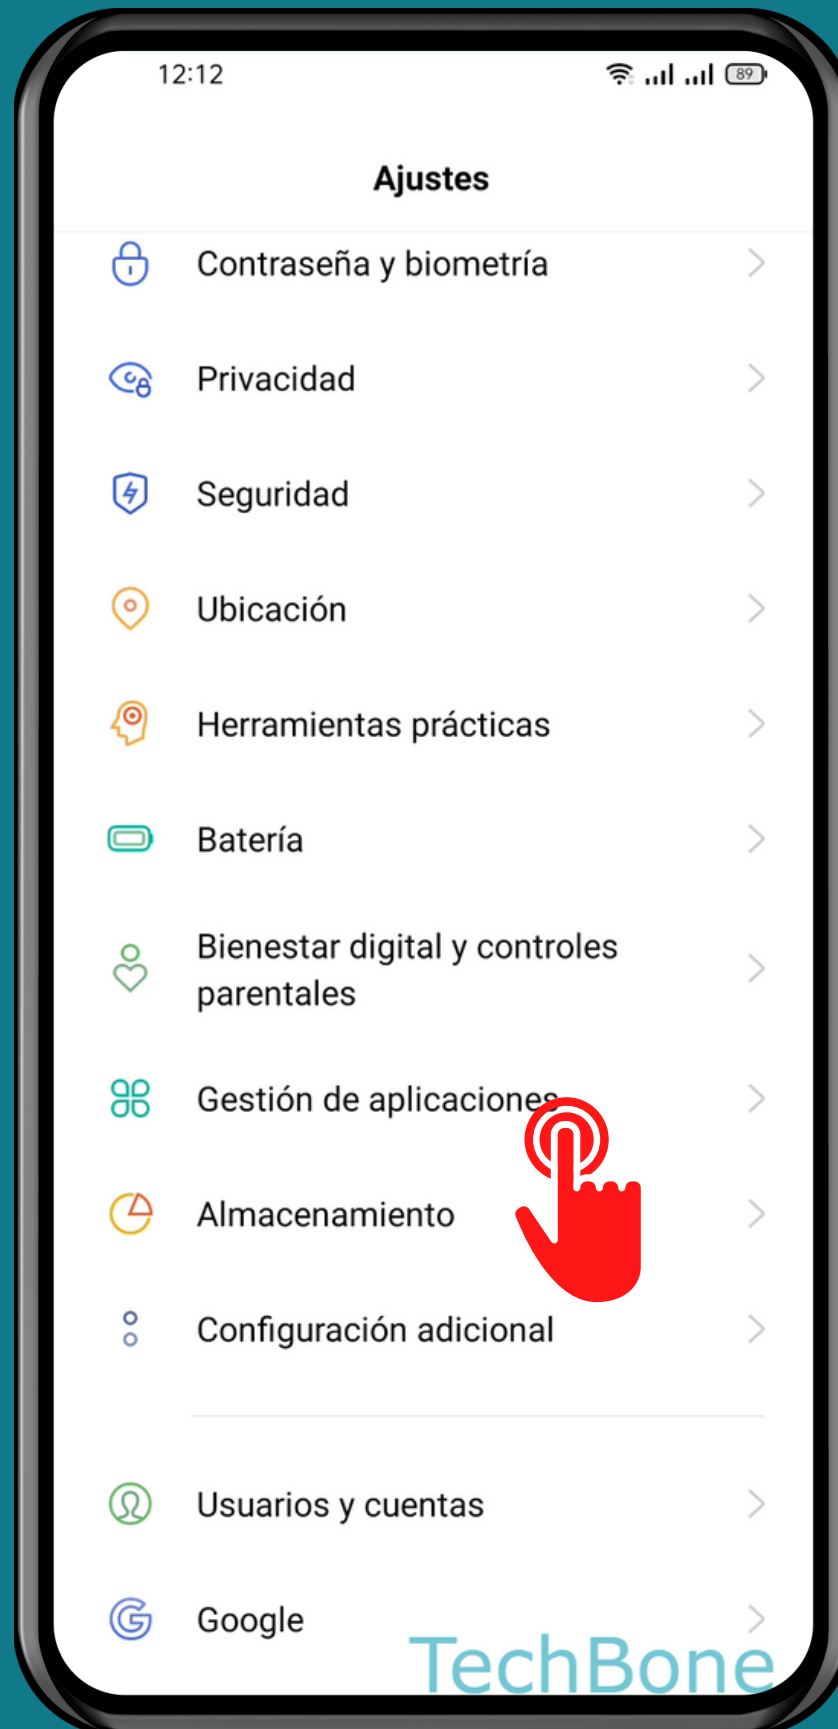

REALME

Android 11 - realme UI 2

ADMINISTRAR EL GESTOR DE PERMISOS

Abre Ajustes

Presiona Gestión de aplicaciones

Presiona

Gestor de permisos

Selecciona un Permiso

Selecciona una Aplicación

Elige una Opción

¡Listo!