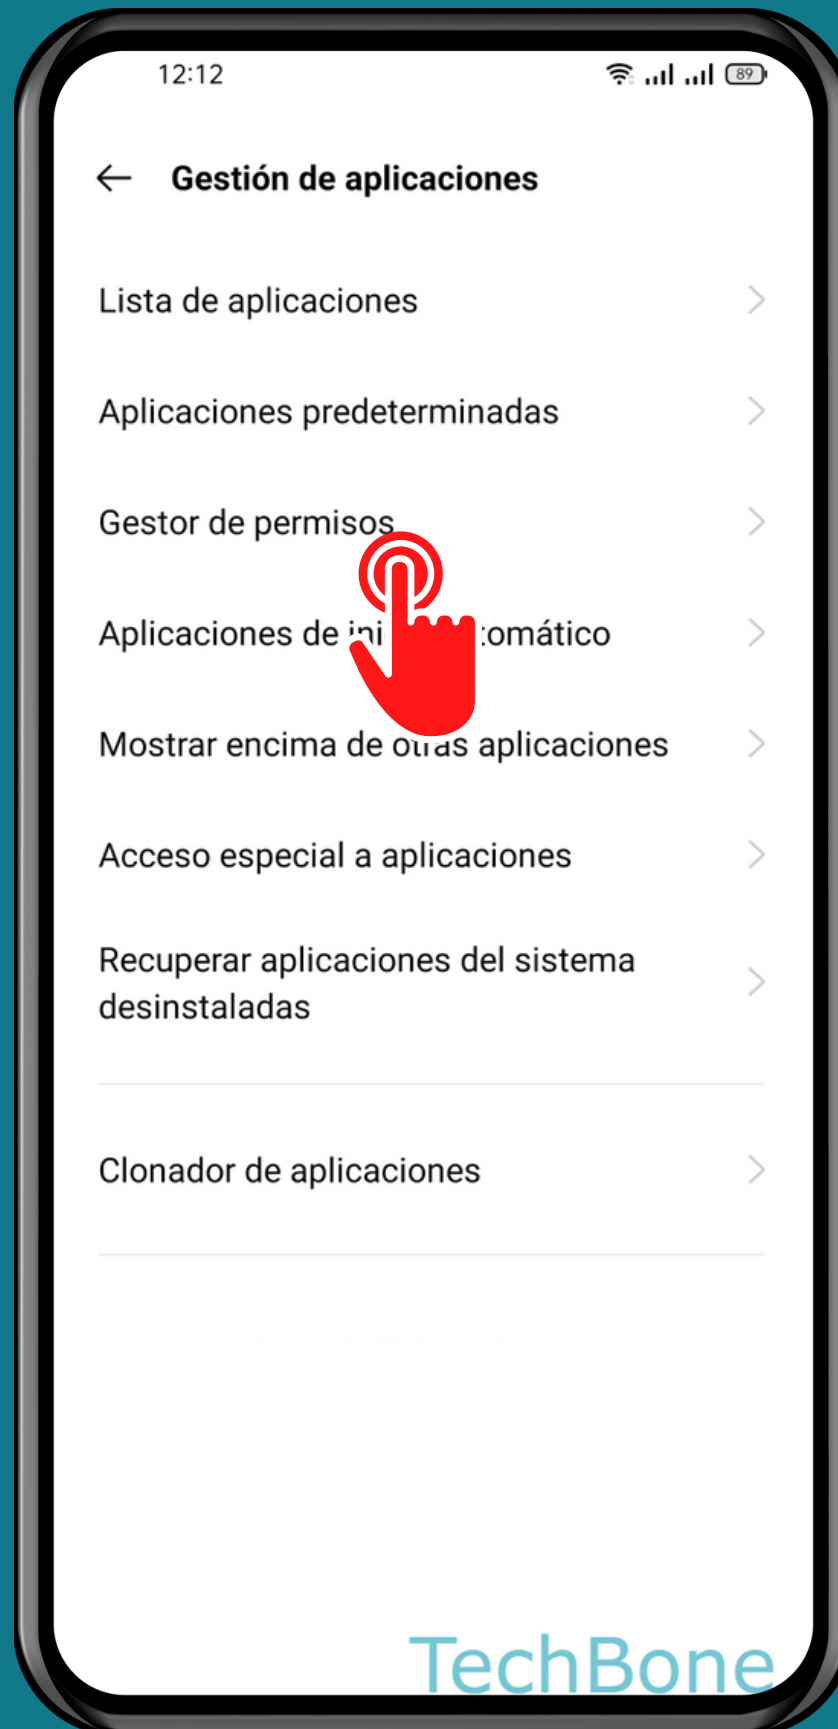

REALME

Android 11 - realme UI 2

ADMINISTRAR EL GESTOR DE PERMISOS

Abre Ajustes

Presiona Gestión de aplicaciones

Presiona

Gestor de permisos

Selecciona un Permiso

Selecciona una Aplicación

Elige una Opción

¡Listo!