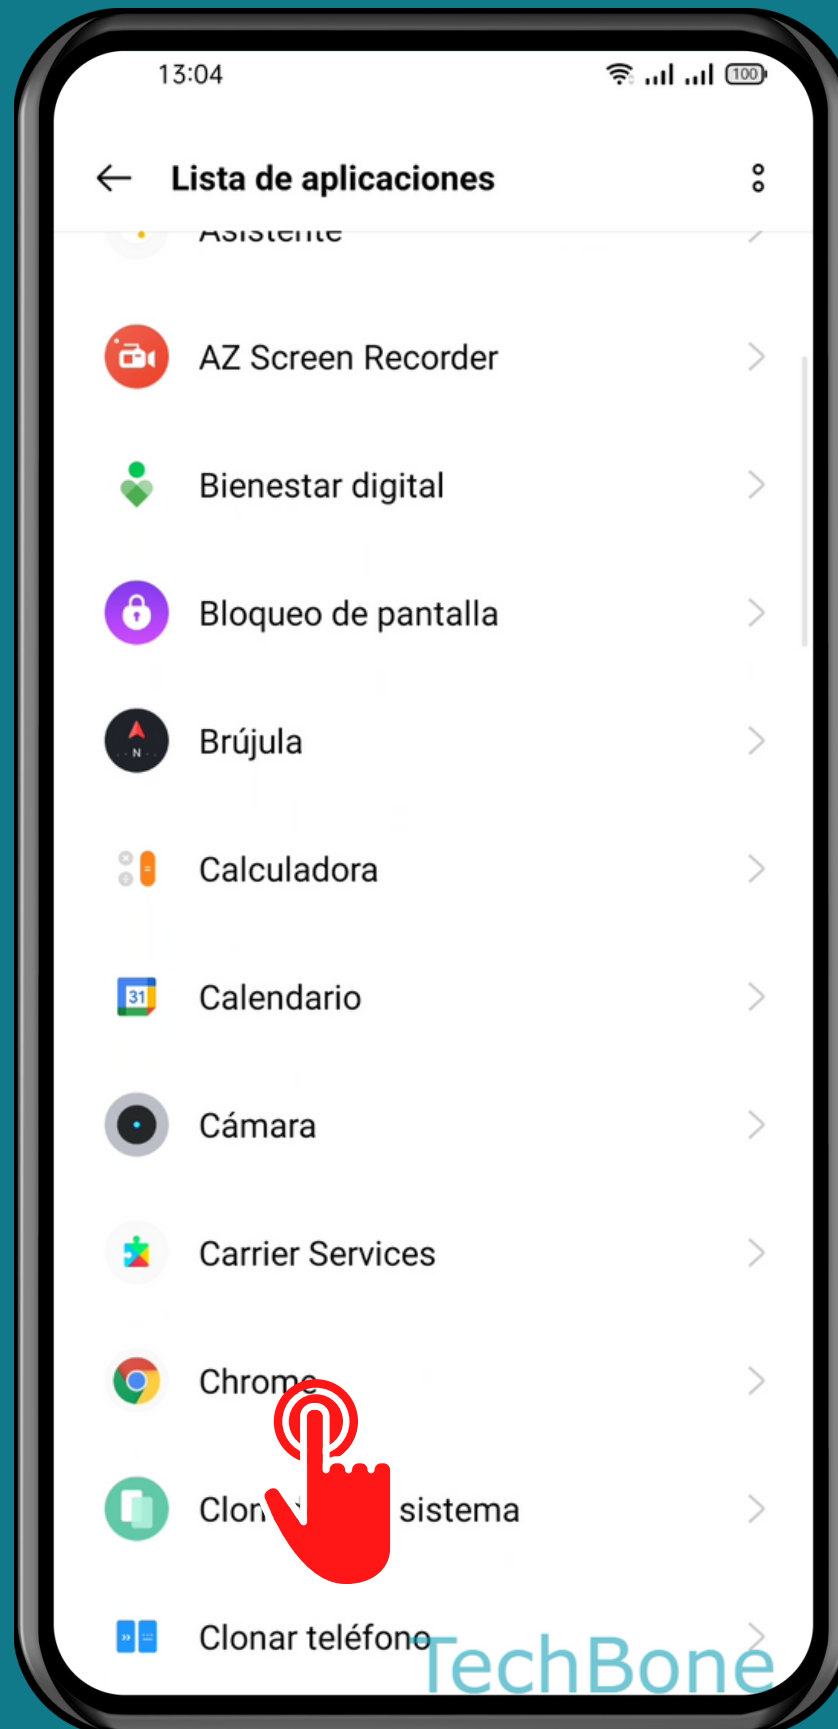

REALME

Android 11 - realme UI 2

ADMINISTRAR PERMISOS DE APLICACIONES

Abre Ajustes

Presiona Gestión de aplicaciones

Presiona

Lista de aplicaciones

Selecciona una Aplicación

Presiona Permisos

Selecciona un Permiso

Elige una Opción

¡Listo!