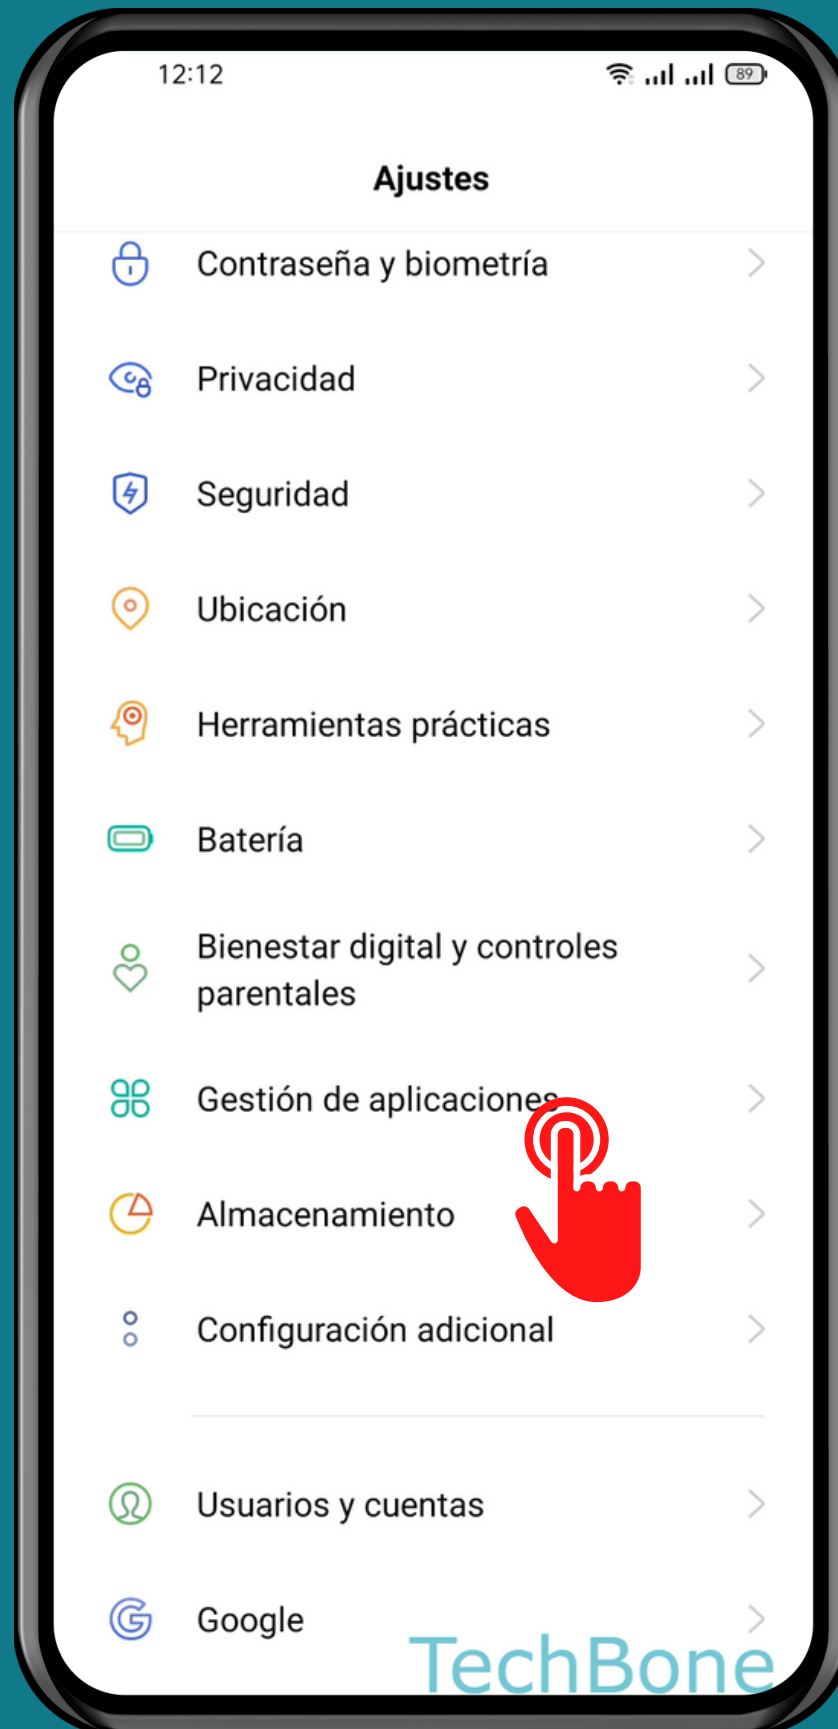

REALME

Android 11 - realme UI 2

ADMINISTRAR PERMISOS DE APLICACIONES

Abre Ajustes

Presiona Gestión de aplicaciones

Presiona

Lista de aplicaciones

Selecciona una Aplicación

Presiona Permisos

Selecciona un Permiso

Elige una Opción

¡Listo!