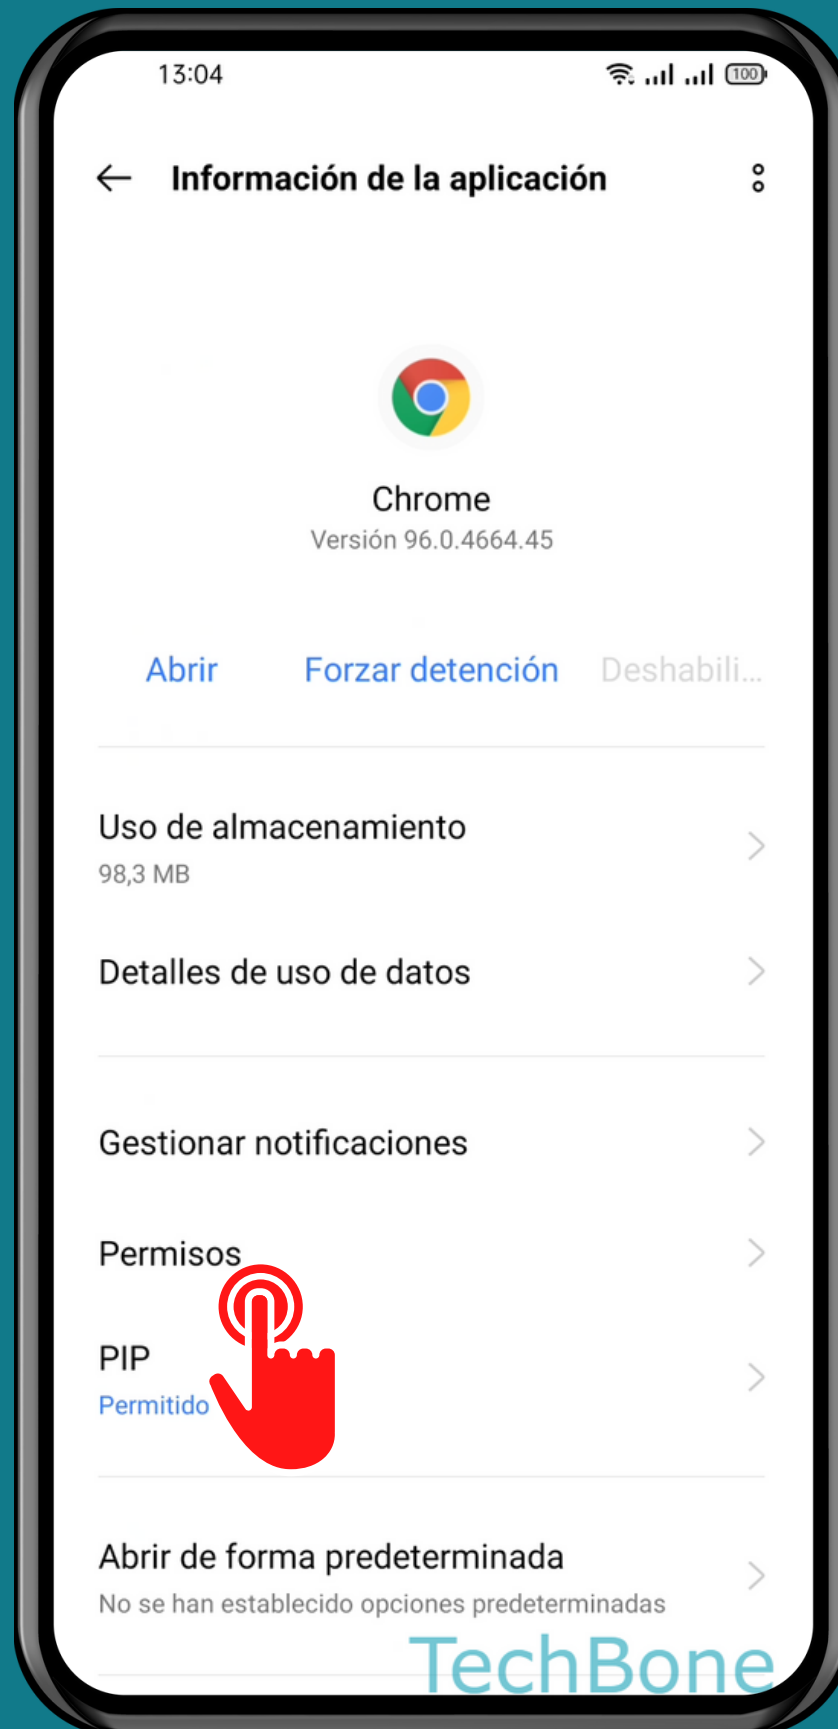

REALME

Android 11 - realme UI 2

ADMINISTRAR PERMISOS DE APLICACIONES

Abre Ajustes

Presiona Gestión de aplicaciones

Presiona

Lista de aplicaciones

Selecciona una Aplicación

Presiona Permisos

Selecciona un Permiso

Elige una Opción

¡Listo!