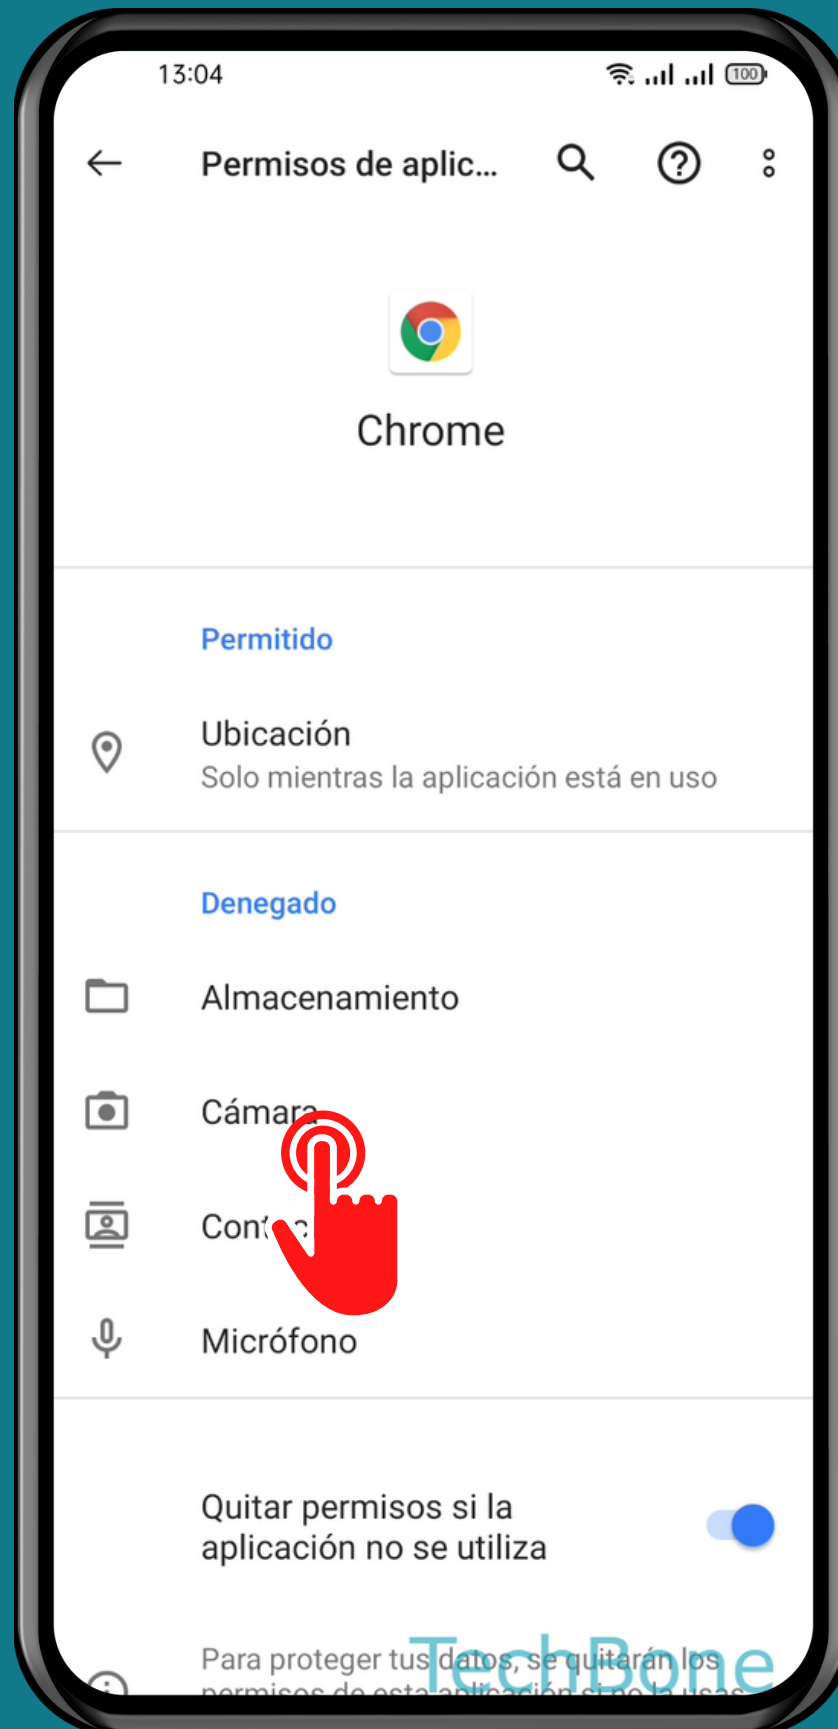

REALME

Android 11 - realme UI 2

ADMINISTRAR PERMISOS DE APLICACIONES

Abre Ajustes

Presiona Gestión de aplicaciones

Presiona

Lista de aplicaciones

Selecciona una Aplicación

Presiona Permisos

Selecciona un Permiso

Elige una Opción

¡Listo!