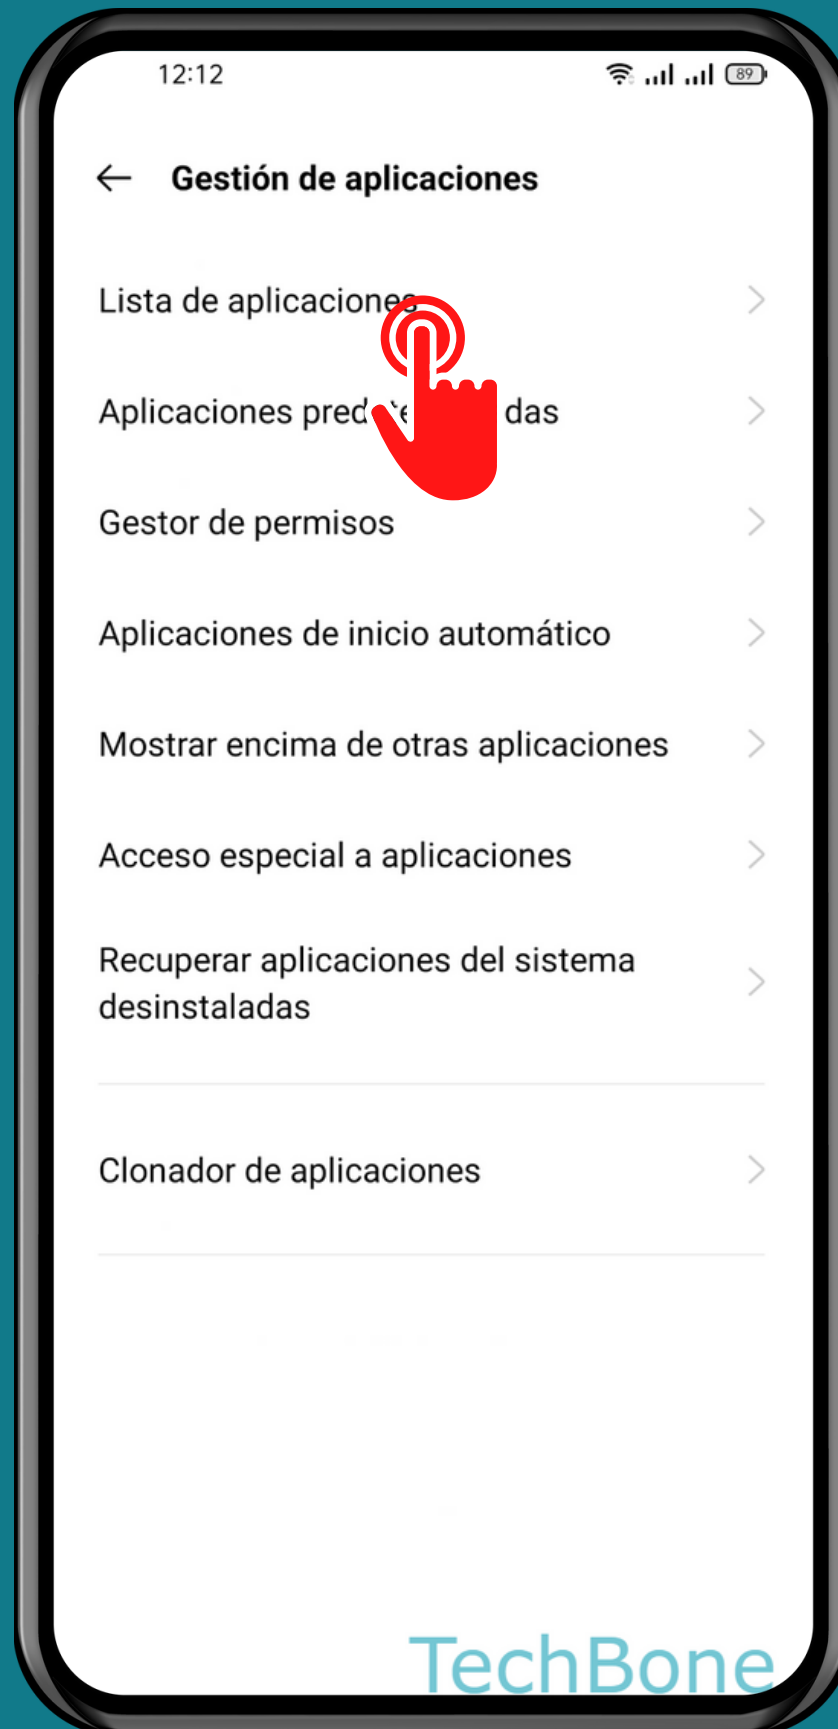

REALME

Android 11 - realme UI 2

ADMINISTRAR PERMISOS DE APLICACIONES

Abre Ajustes

Presiona Gestión de aplicaciones

Presiona

Lista de aplicaciones

Selecciona una Aplicación

Presiona Permisos

Selecciona un Permiso

Elige una Opción

¡Listo!