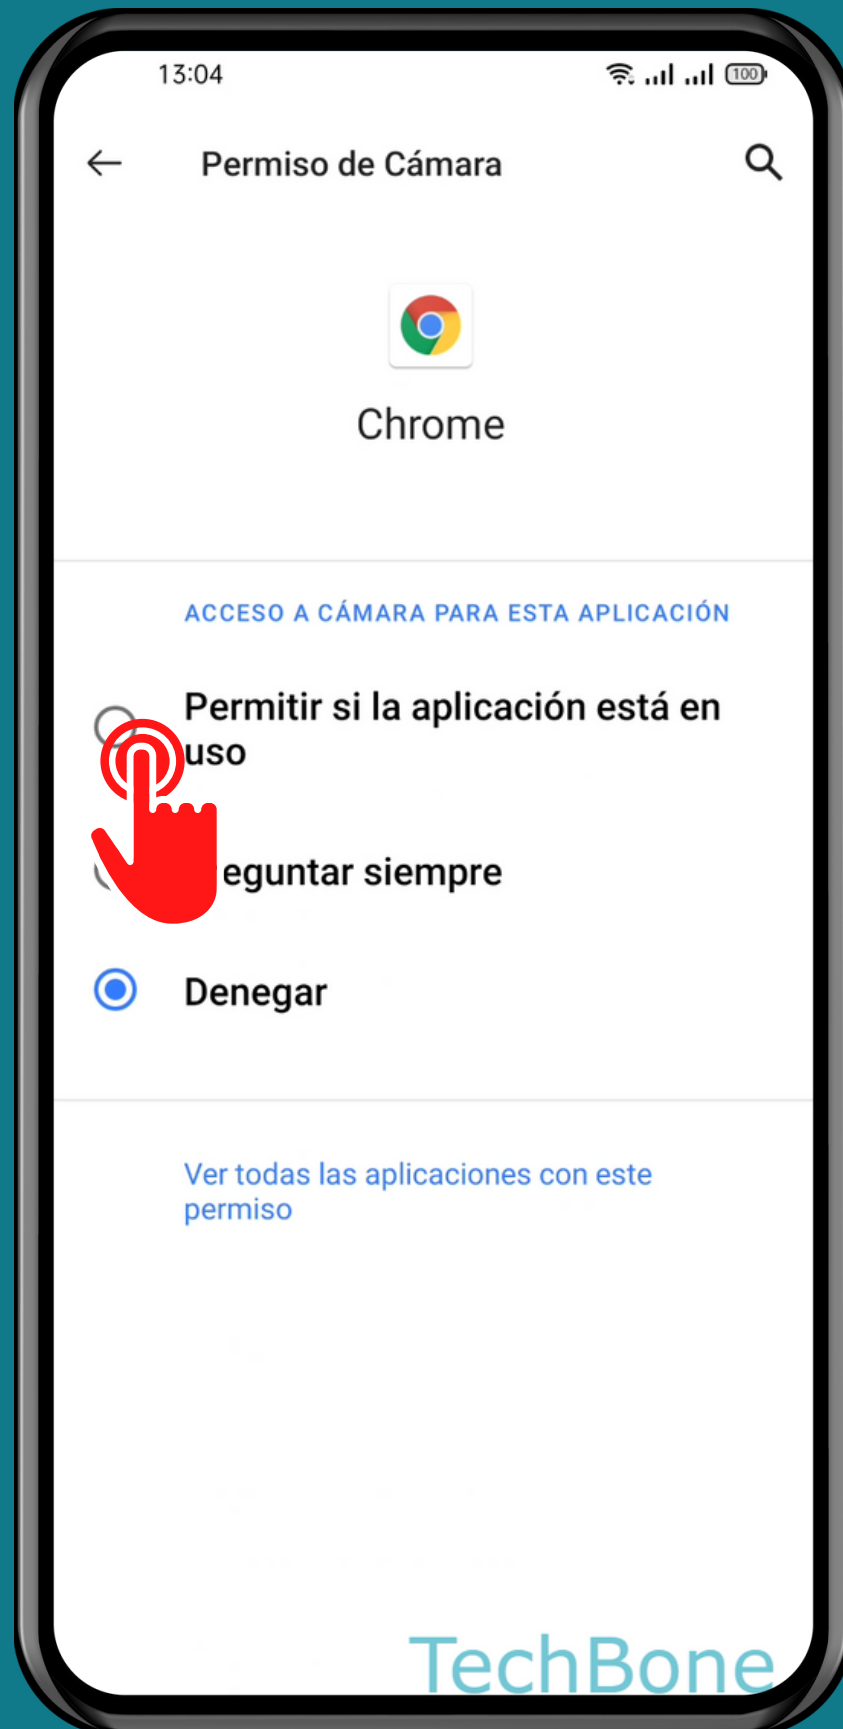

Elige una Opción