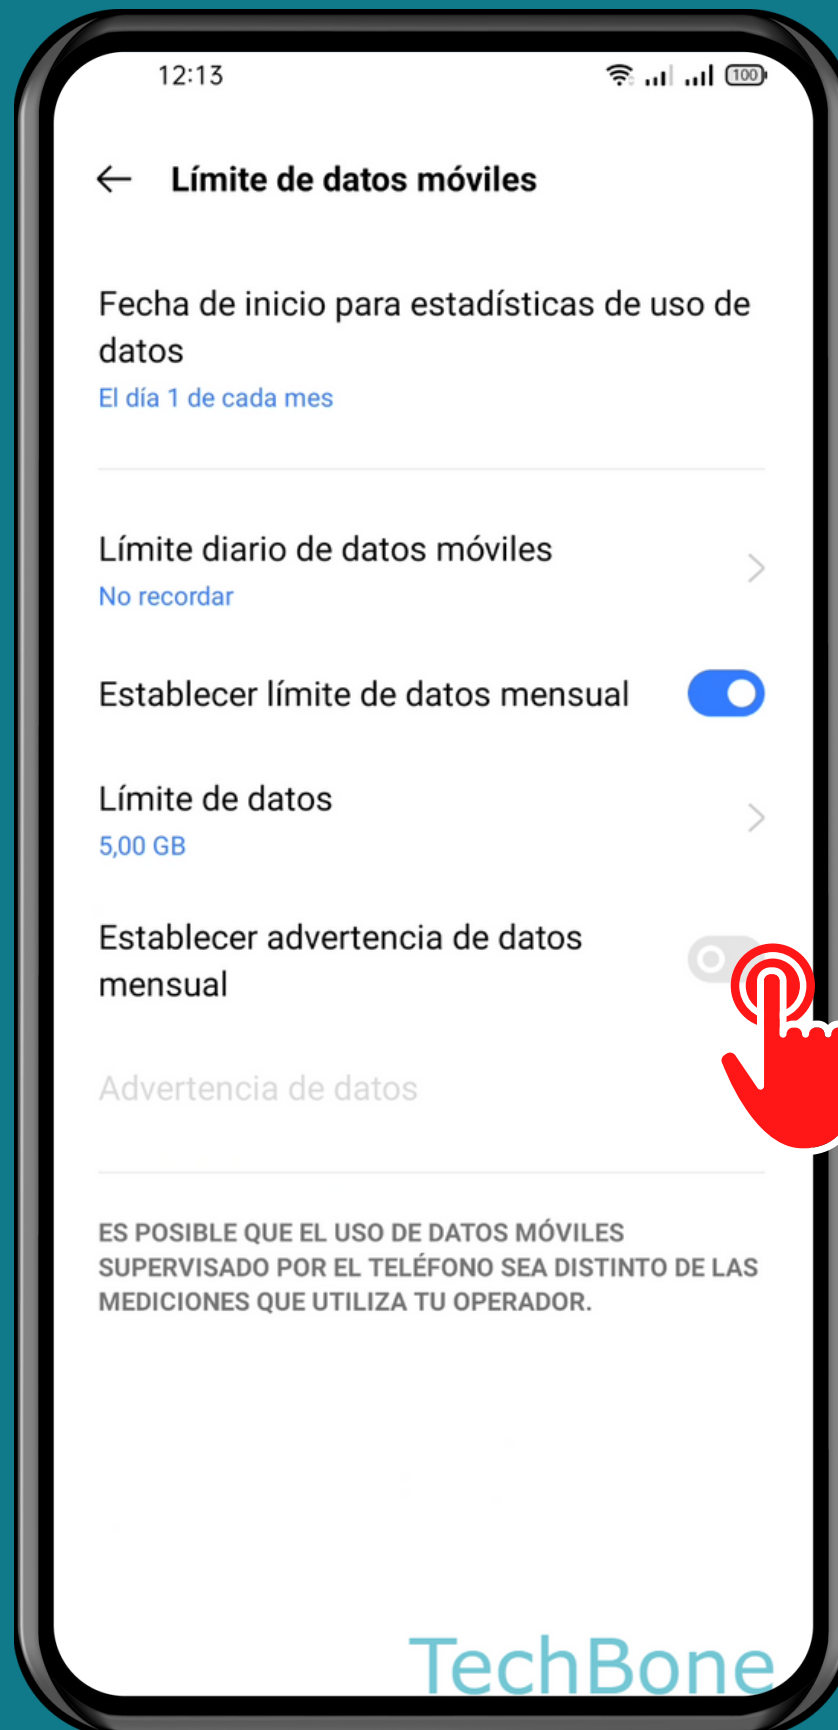

REALME

Android 11 - realme UI 2

ADVERTENCIA DE DATOS MENSUAL

Abre Ajustes

Presiona Tarjeta SIM y datos móviles

Presiona

Uso de datos

Presiona Límite de datos móviles