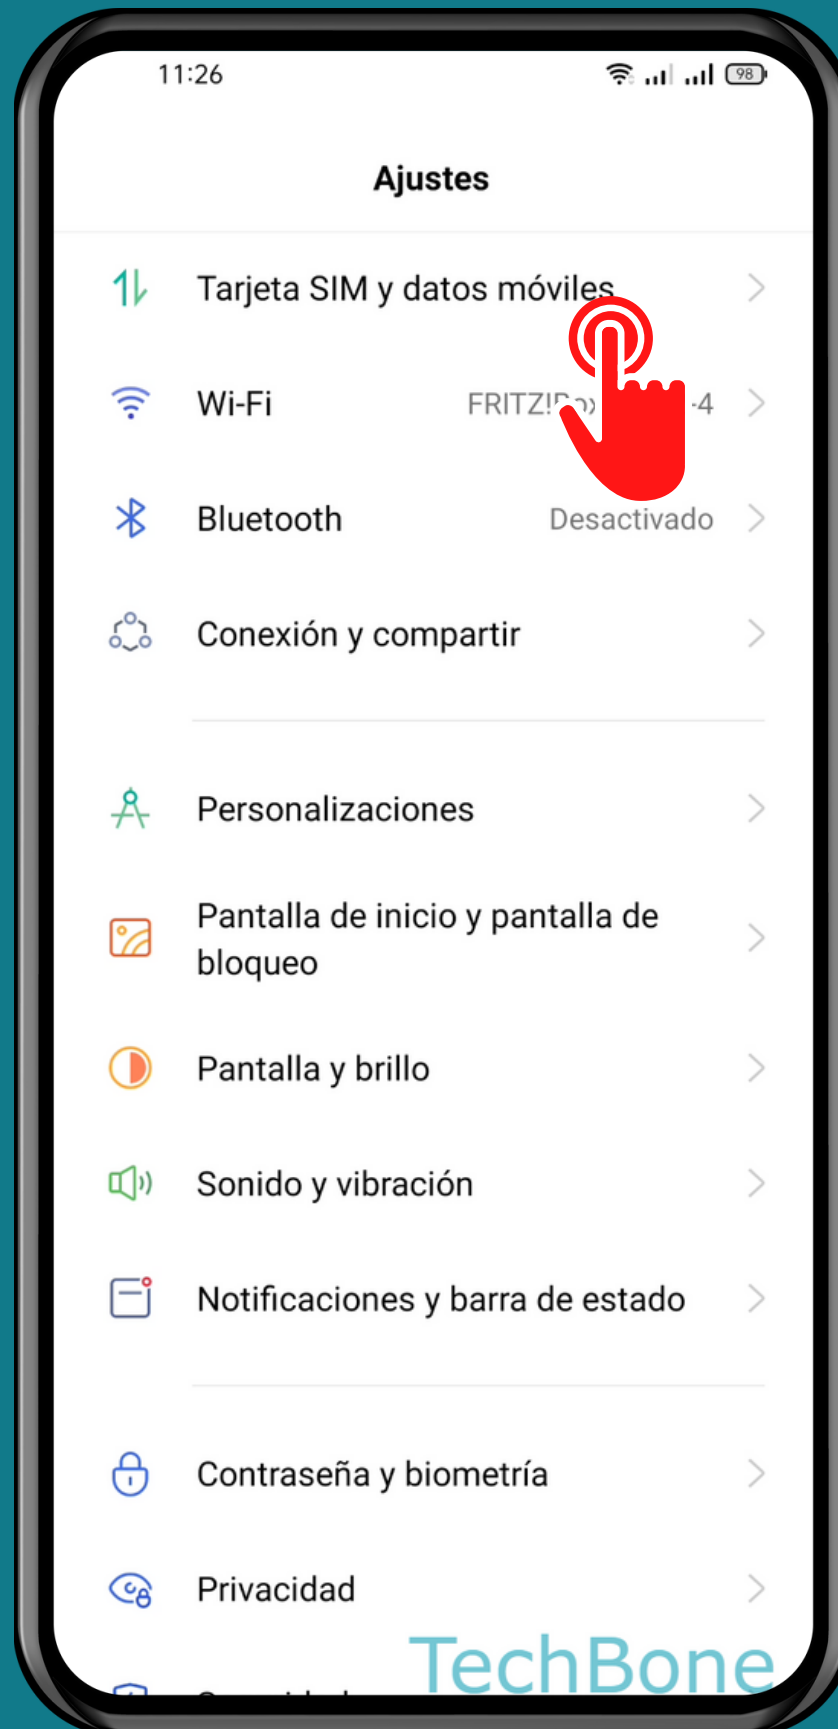

REALME

Android 11 - realme UI 2

ADVERTENCIA DE DATOS MENSUAL

Abre Ajustes

Presiona Tarjeta SIM y datos móviles

Presiona

Uso de datos

Presiona Límite de datos móviles