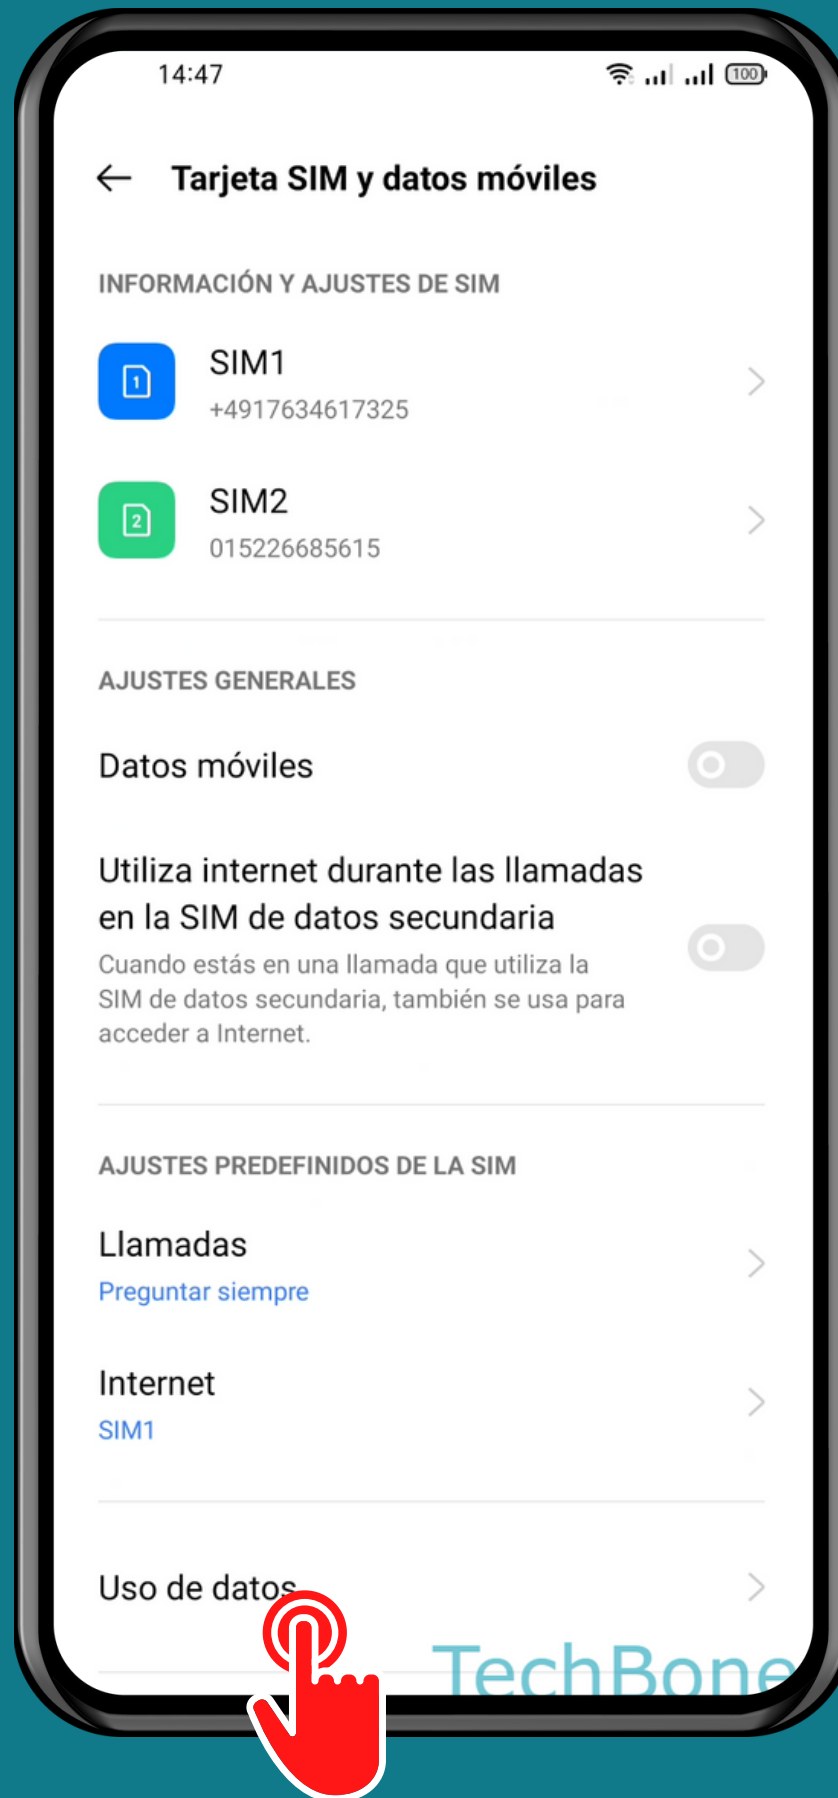

REALME

Android 11 - realme UI 2

ADVERTENCIA DE DATOS MENSUAL

Abre Ajustes

Presiona Tarjeta SIM y datos móviles

Presiona

Uso de datos

Presiona Límite de datos móviles