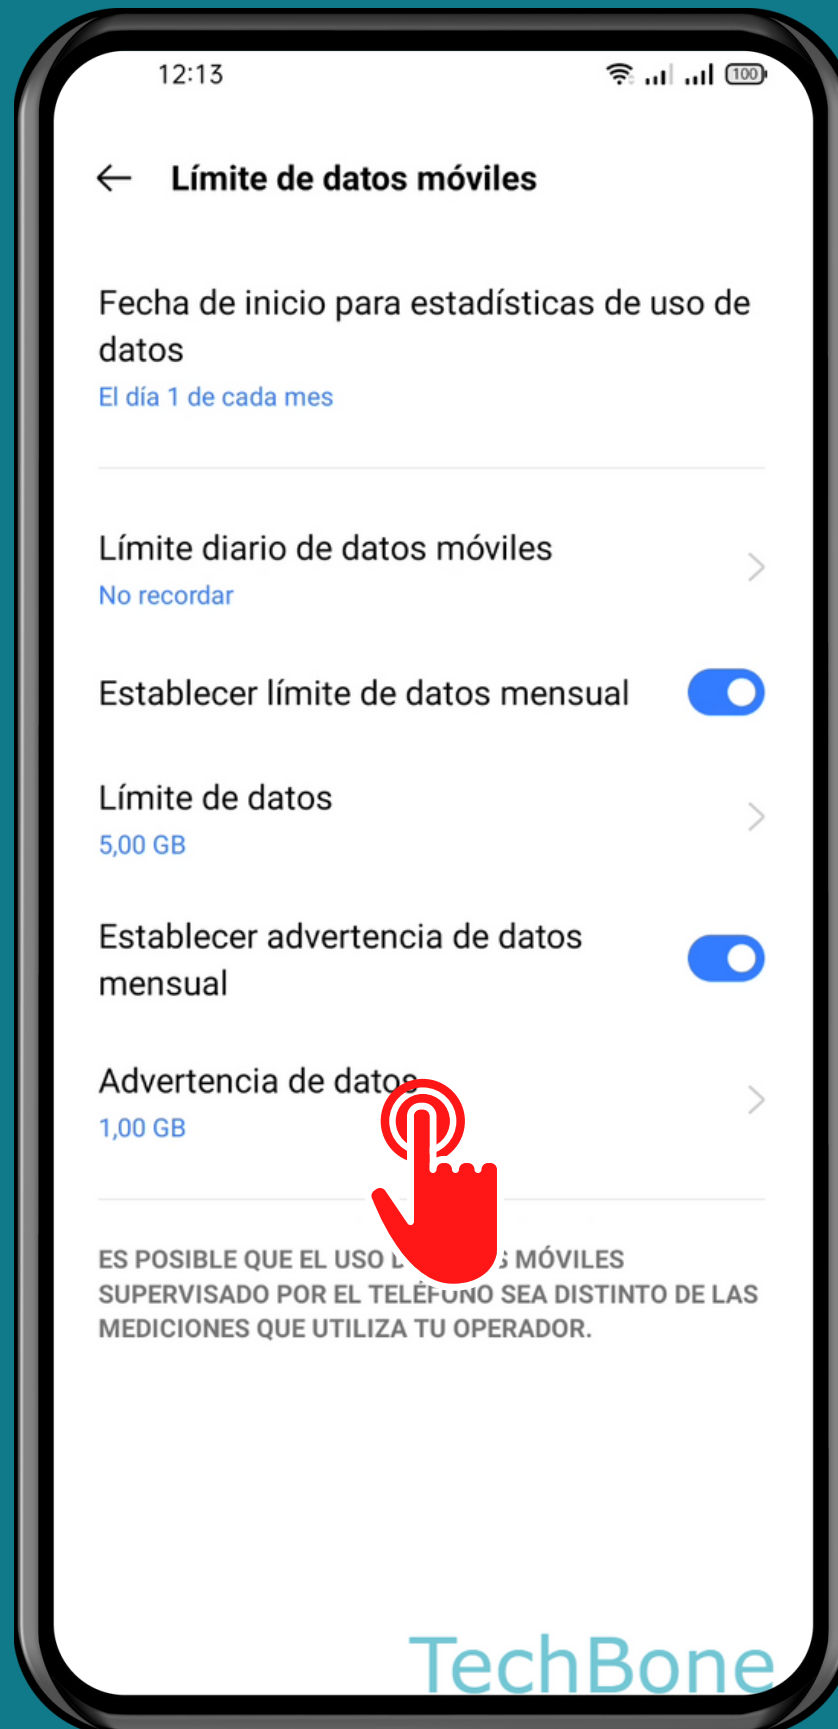

Presiona

Advertencia de datos