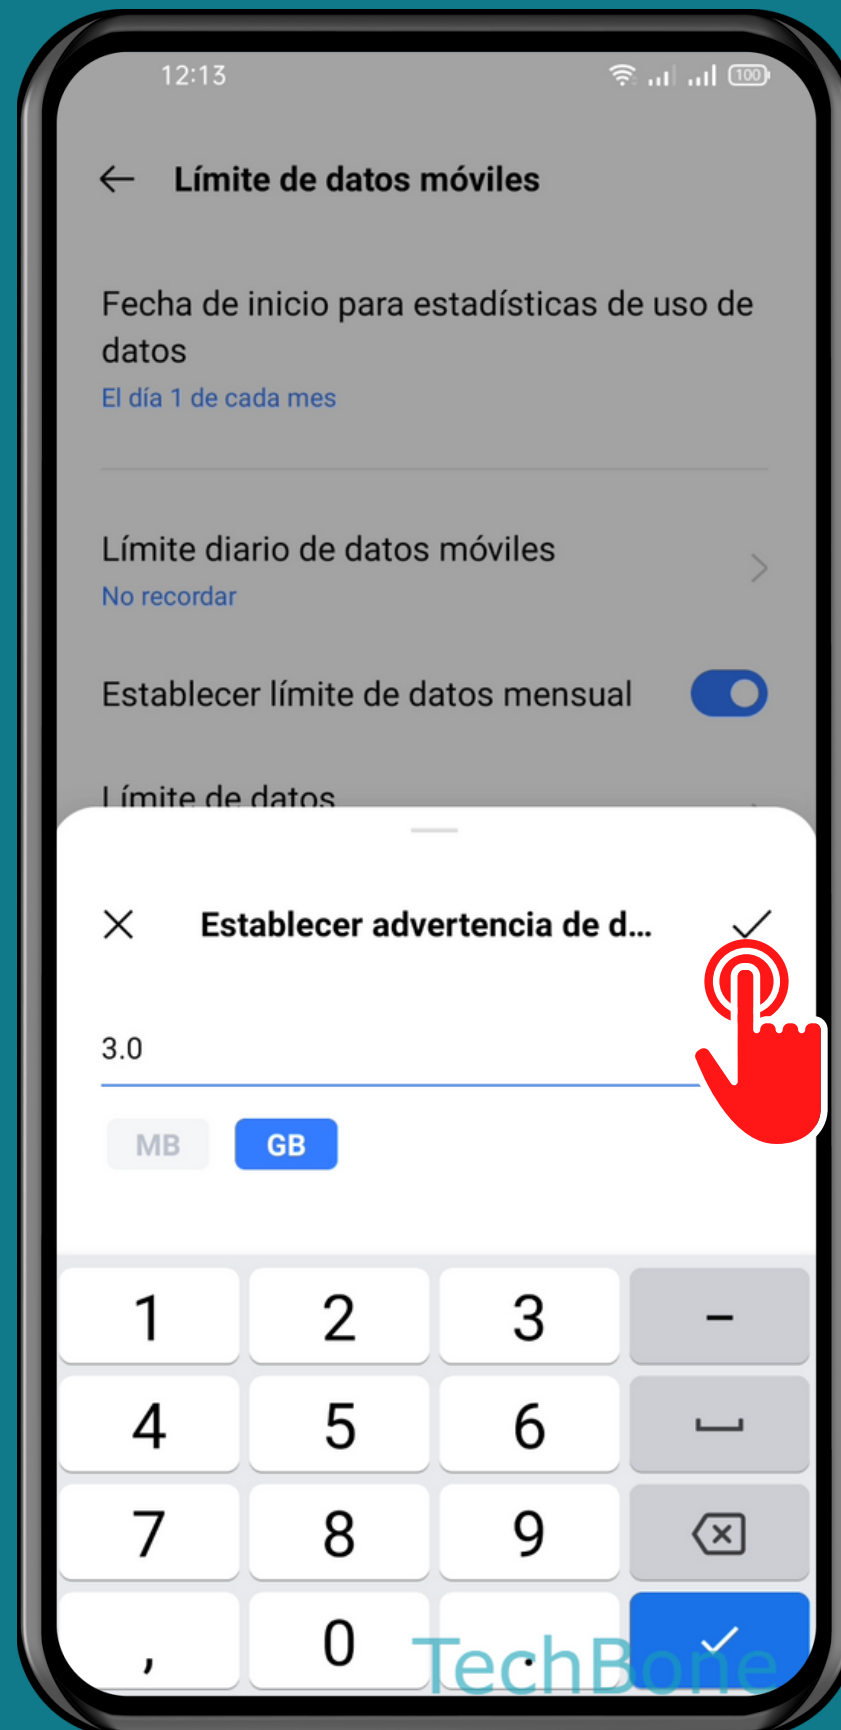

Establece la
Advertencia de datos
y presiona Guardar