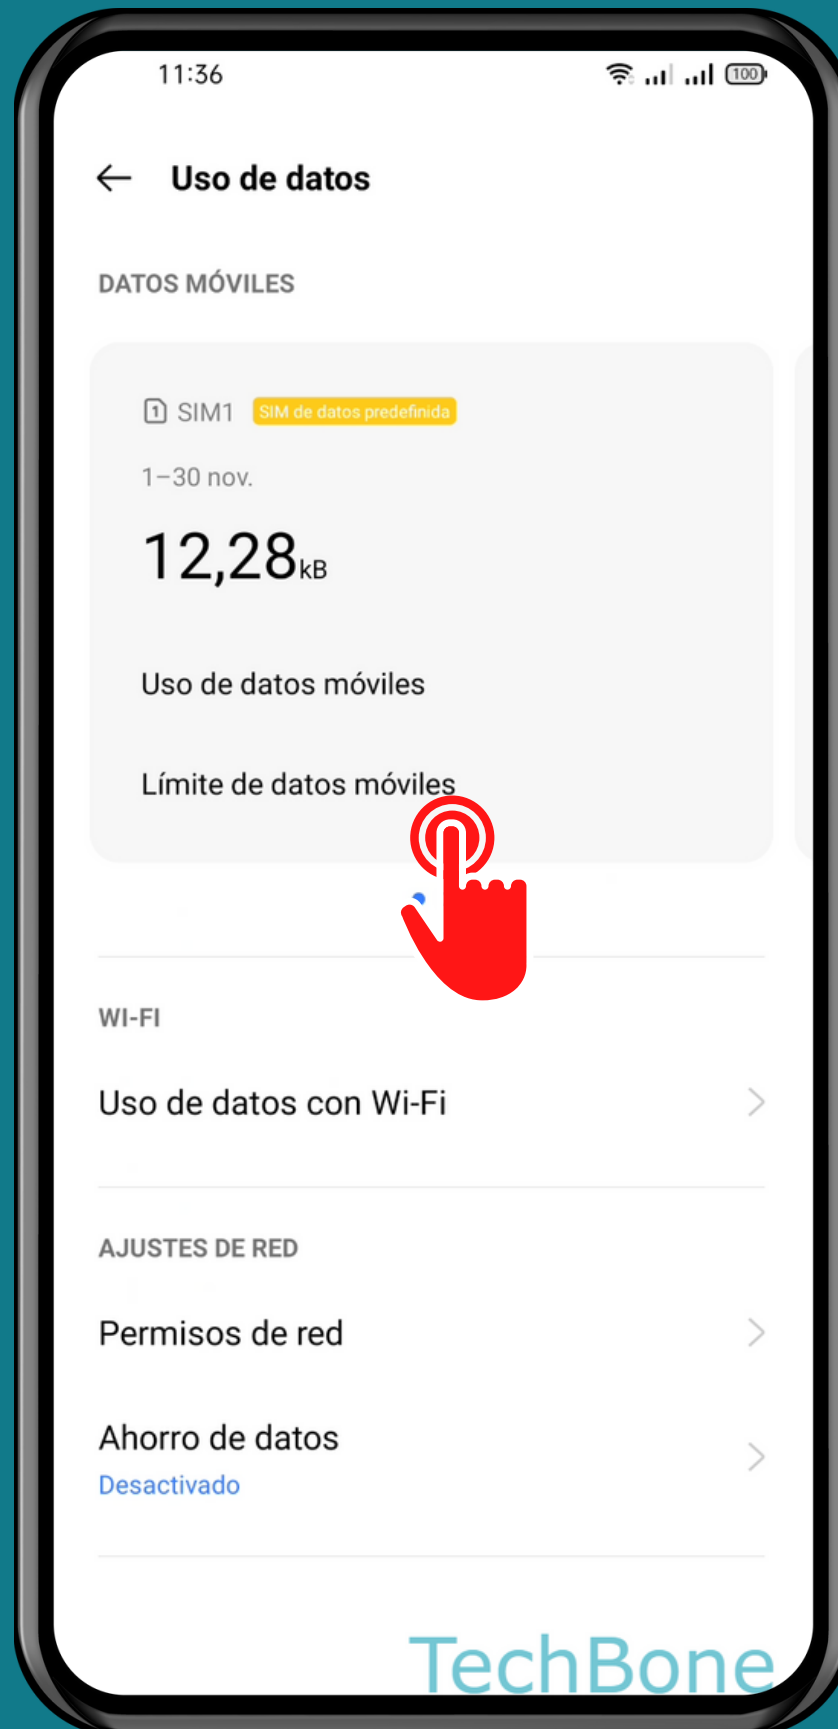

REALME

Android 11 - realme UI 2

ADVERTENCIA DE DATOS MENSUAL

Abre Ajustes

Presiona Tarjeta SIM y datos móviles

Presiona

Uso de datos

Presiona Límite de datos móviles