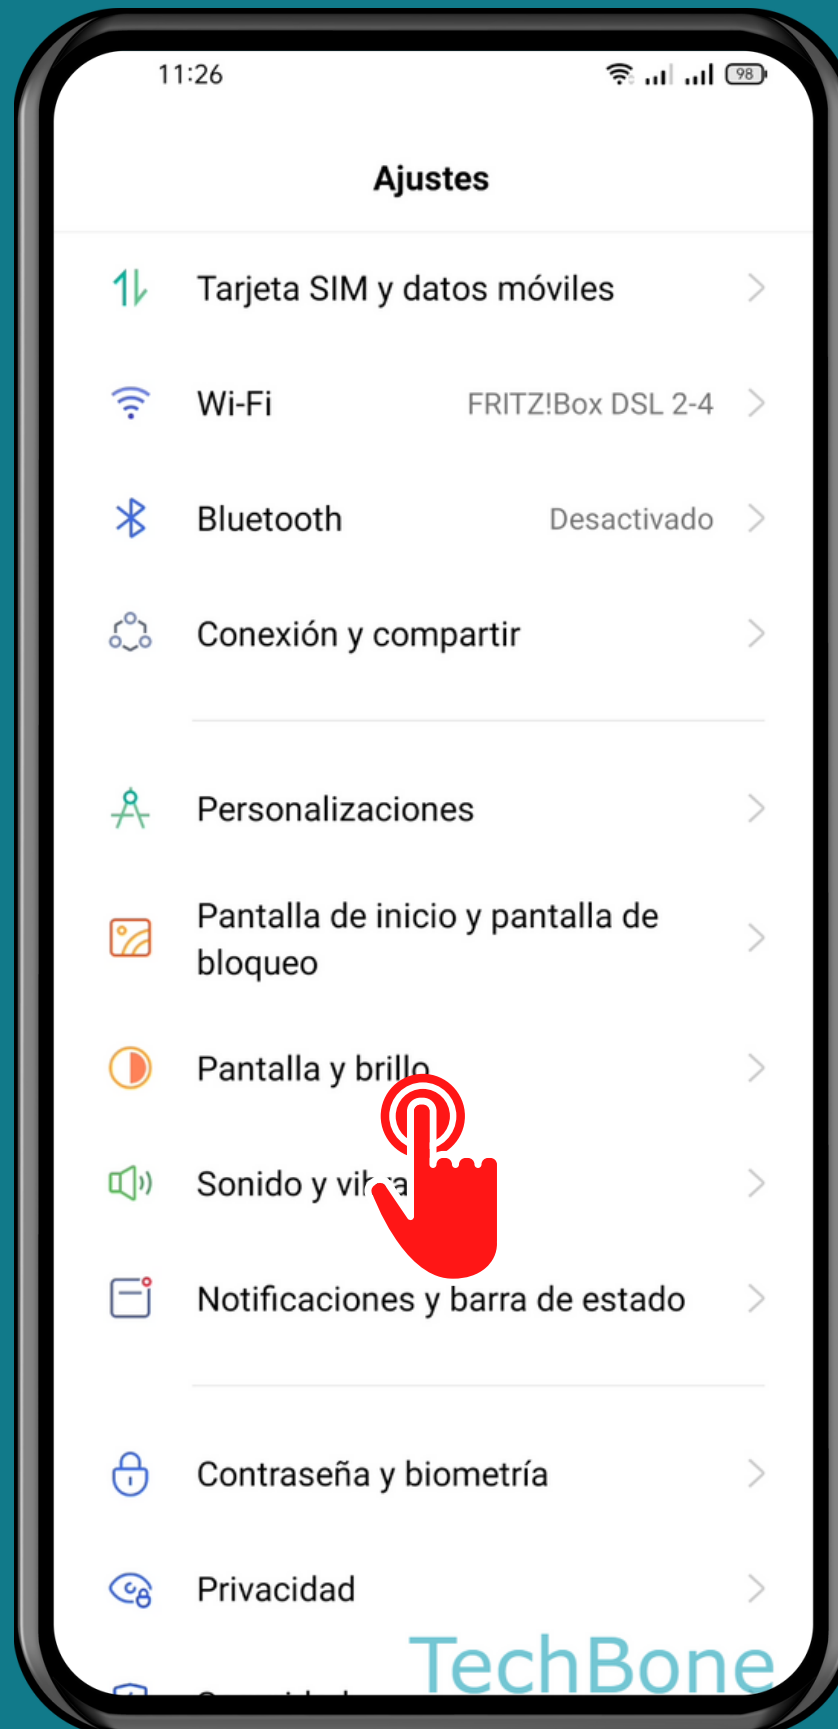

Presiona Pantalla y brillo