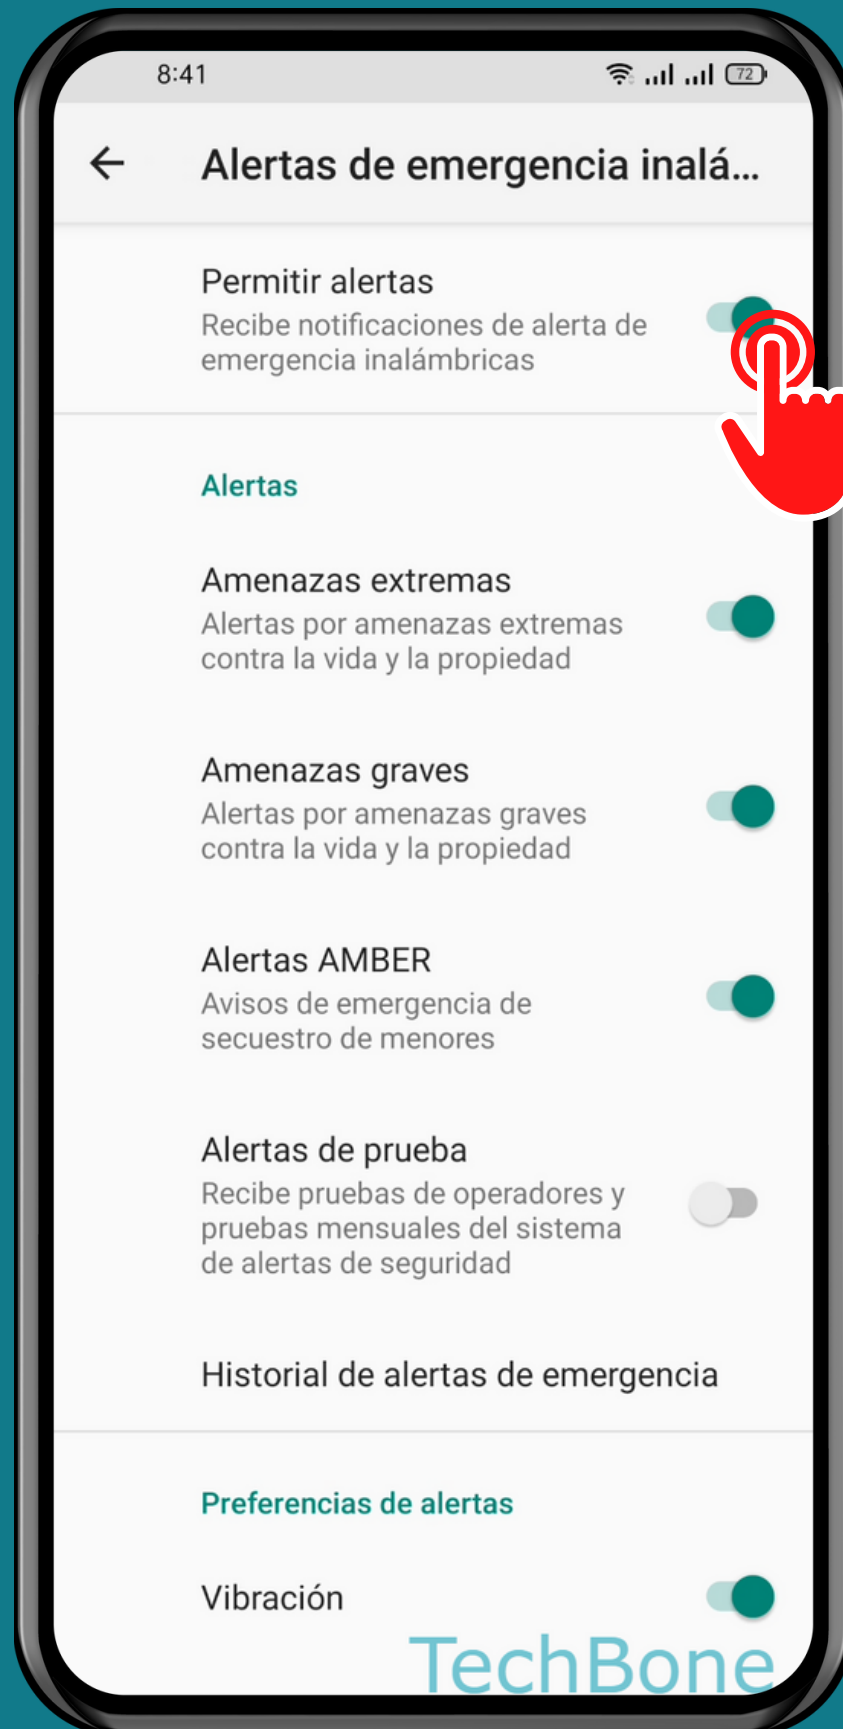

Activa o desactiva
Permitir alertas