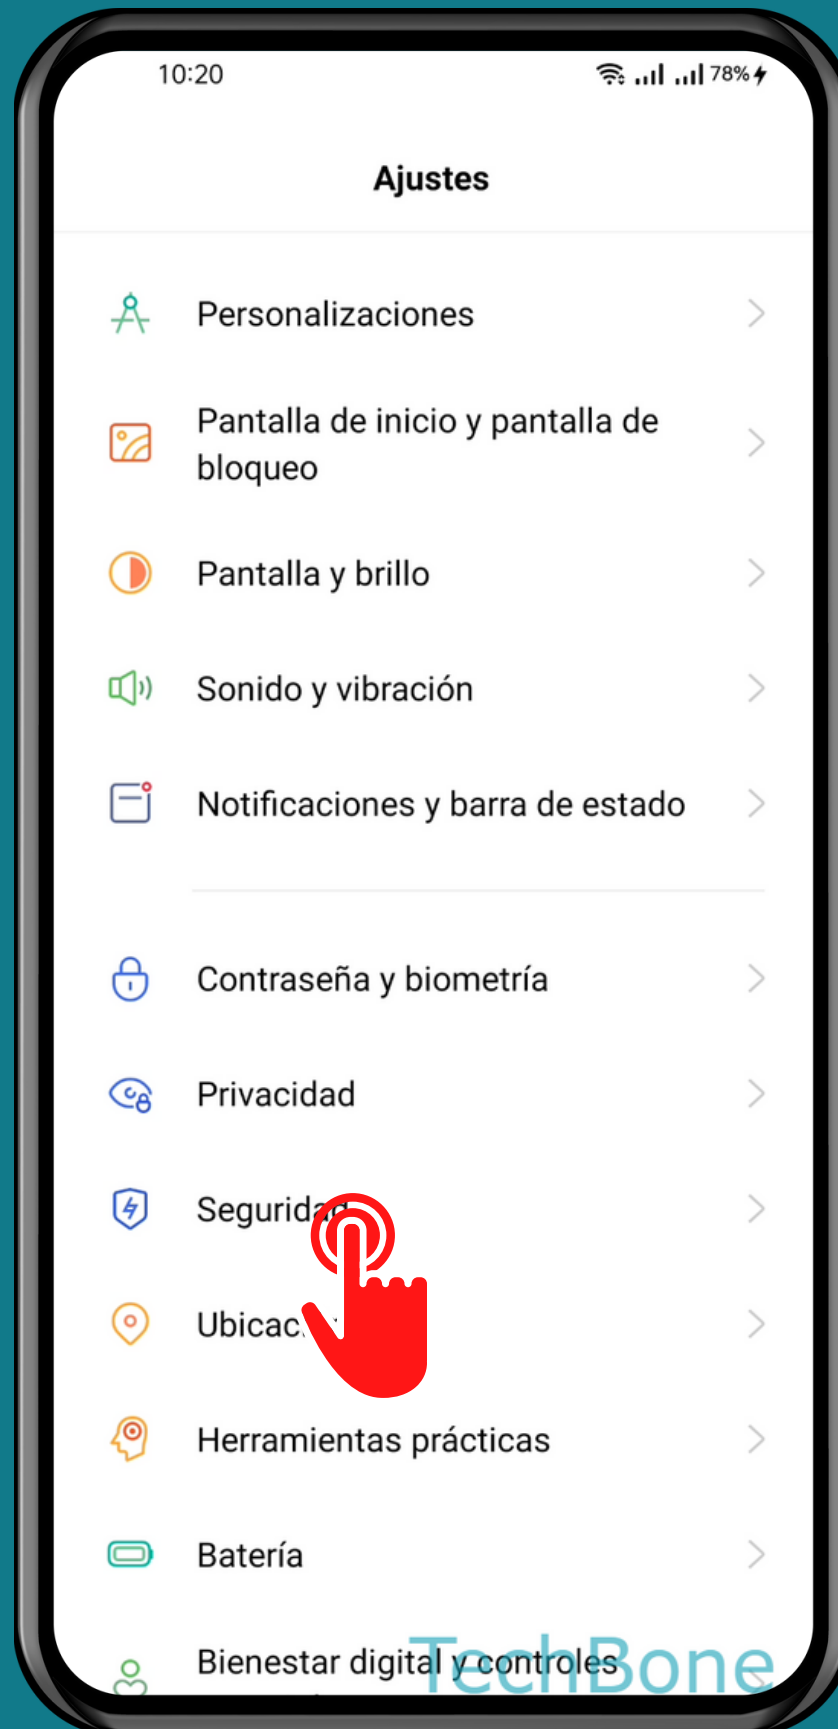

REALME

Android 11 - realme UI 2

ACTIVAR/DESACTIVAR ALERTAS DE EMERGENCIA

Abre Ajustes

Presiona Seguridad

Presiona

Alertas de

emergencia