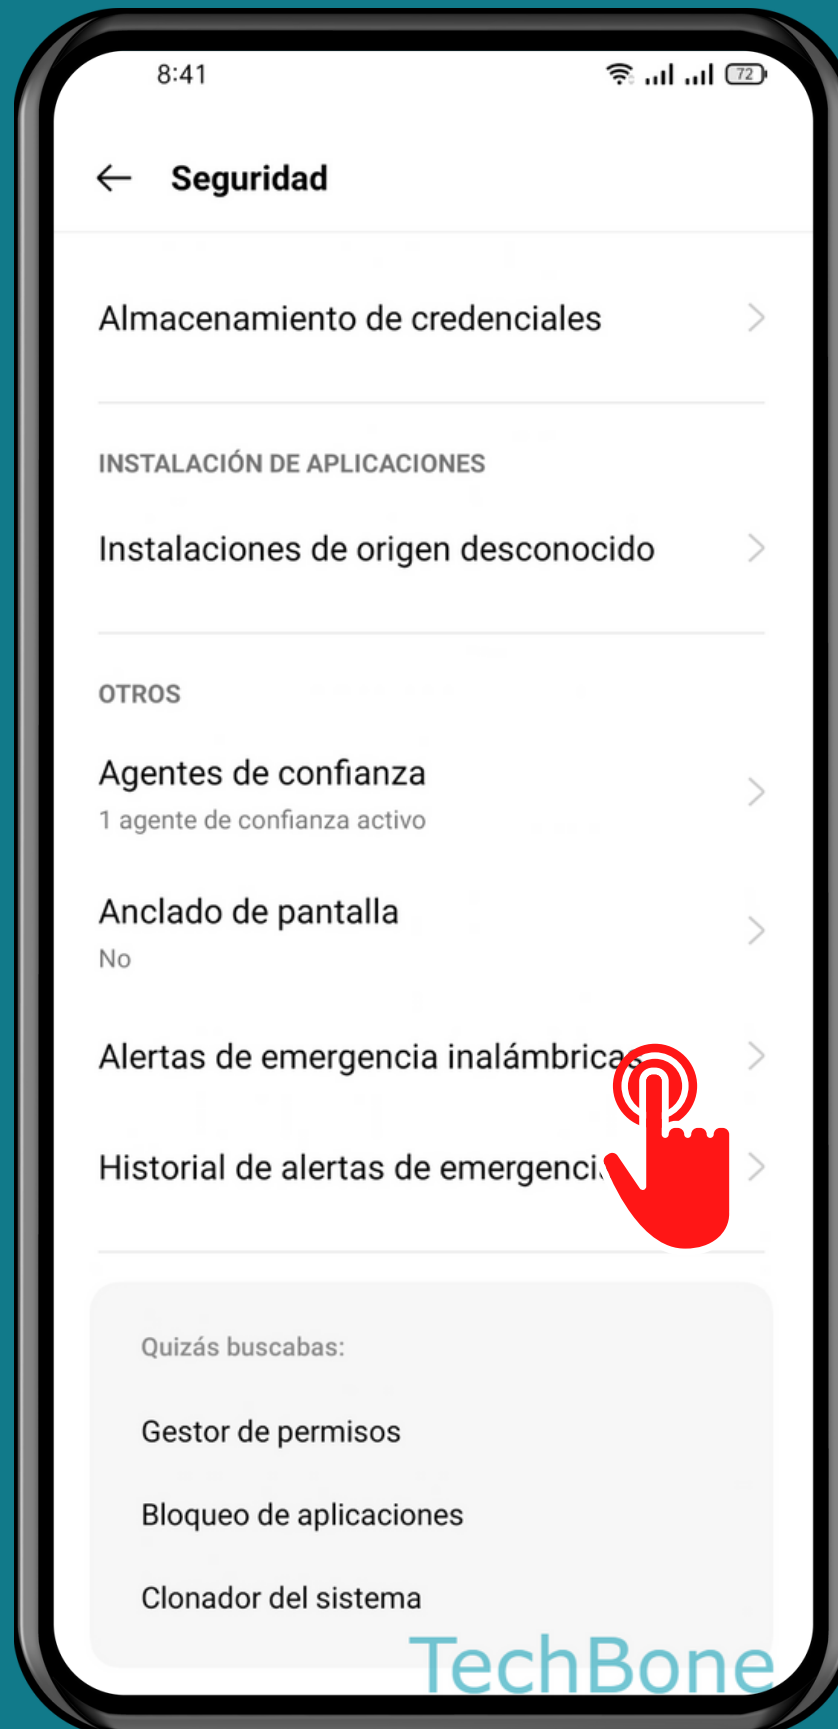

REALME

Android 11 - realme UI 2

ACTIVAR/DESACTIVAR ALERTAS DE EMERGENCIA

Abre Ajustes

Presiona Seguridad

Presiona

Alertas de

emergencia