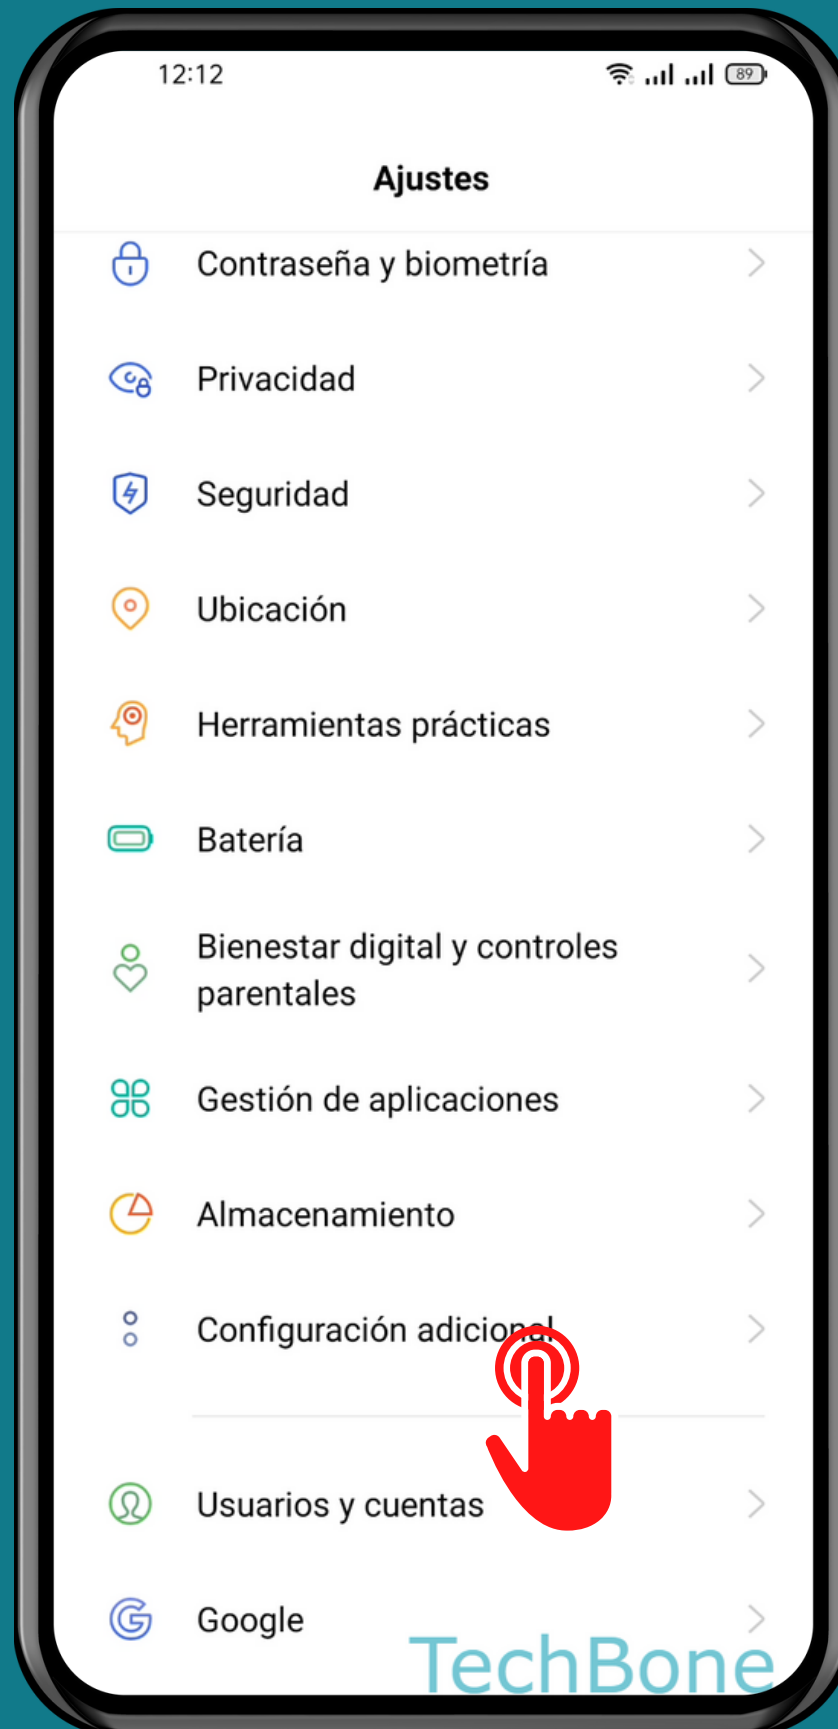

REALME

Android 11 - realme UI 2

AMPLIACIÓN DE PANTALLA

Abre Ajustes

Presiona Configuración adicional

Presiona Accesibilidad

Presiona Ampliar

Activa o desactiva Ampliar