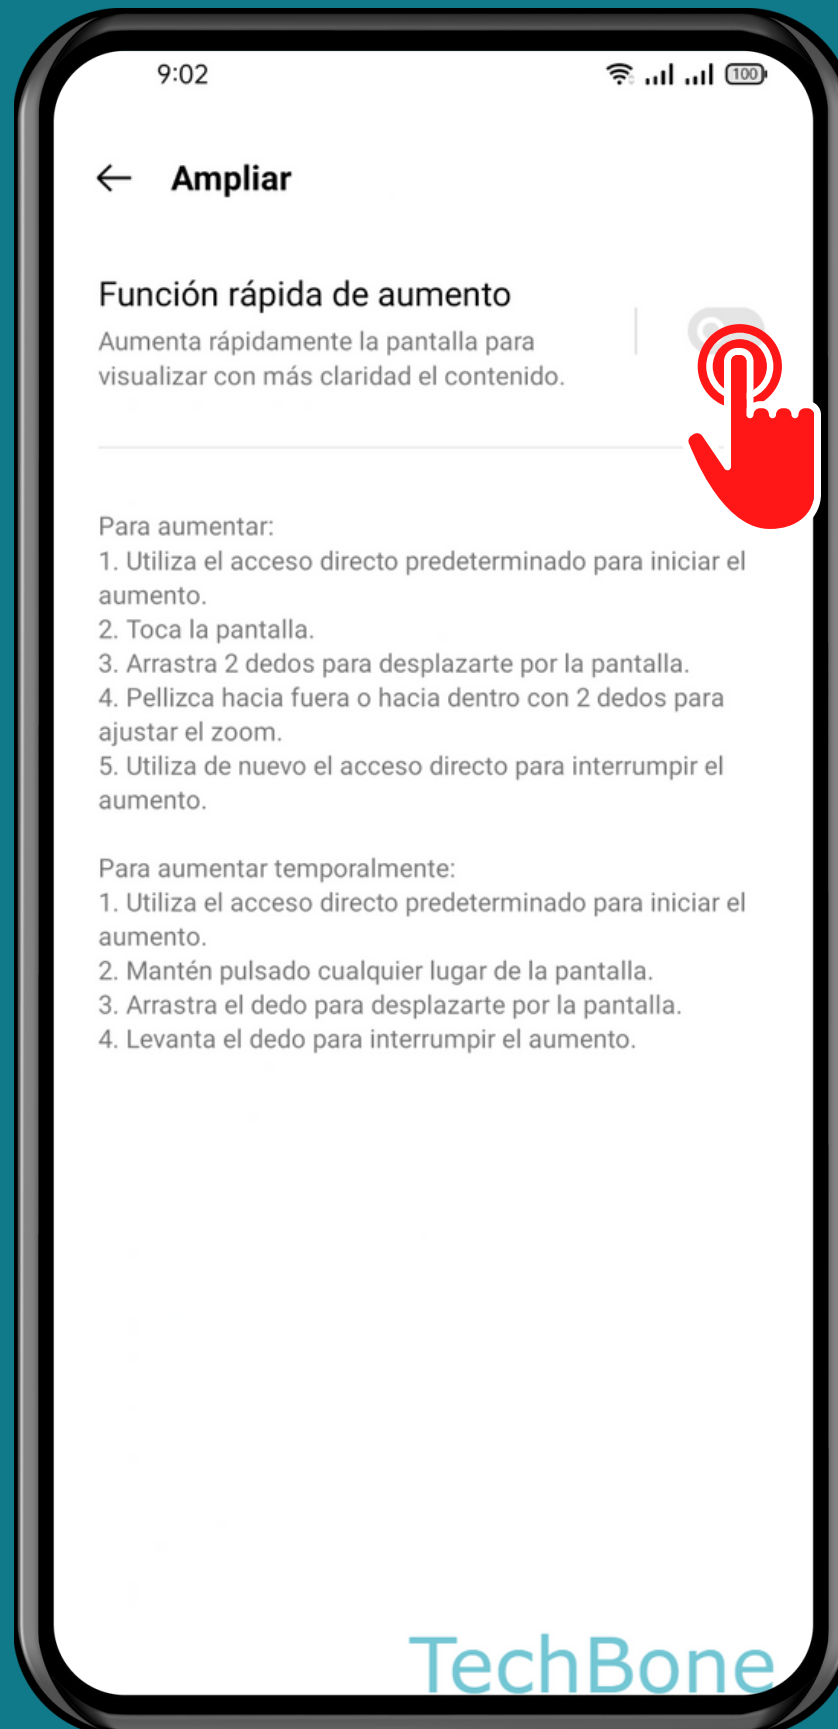

REALME

Android 11 - realme UI 2

AMPLIACIÓN DE PANTALLA

Abre Ajustes

Presiona Configuración adicional

Presiona Accesibilidad

Presiona Ampliar

Activa o desactiva Ampliar