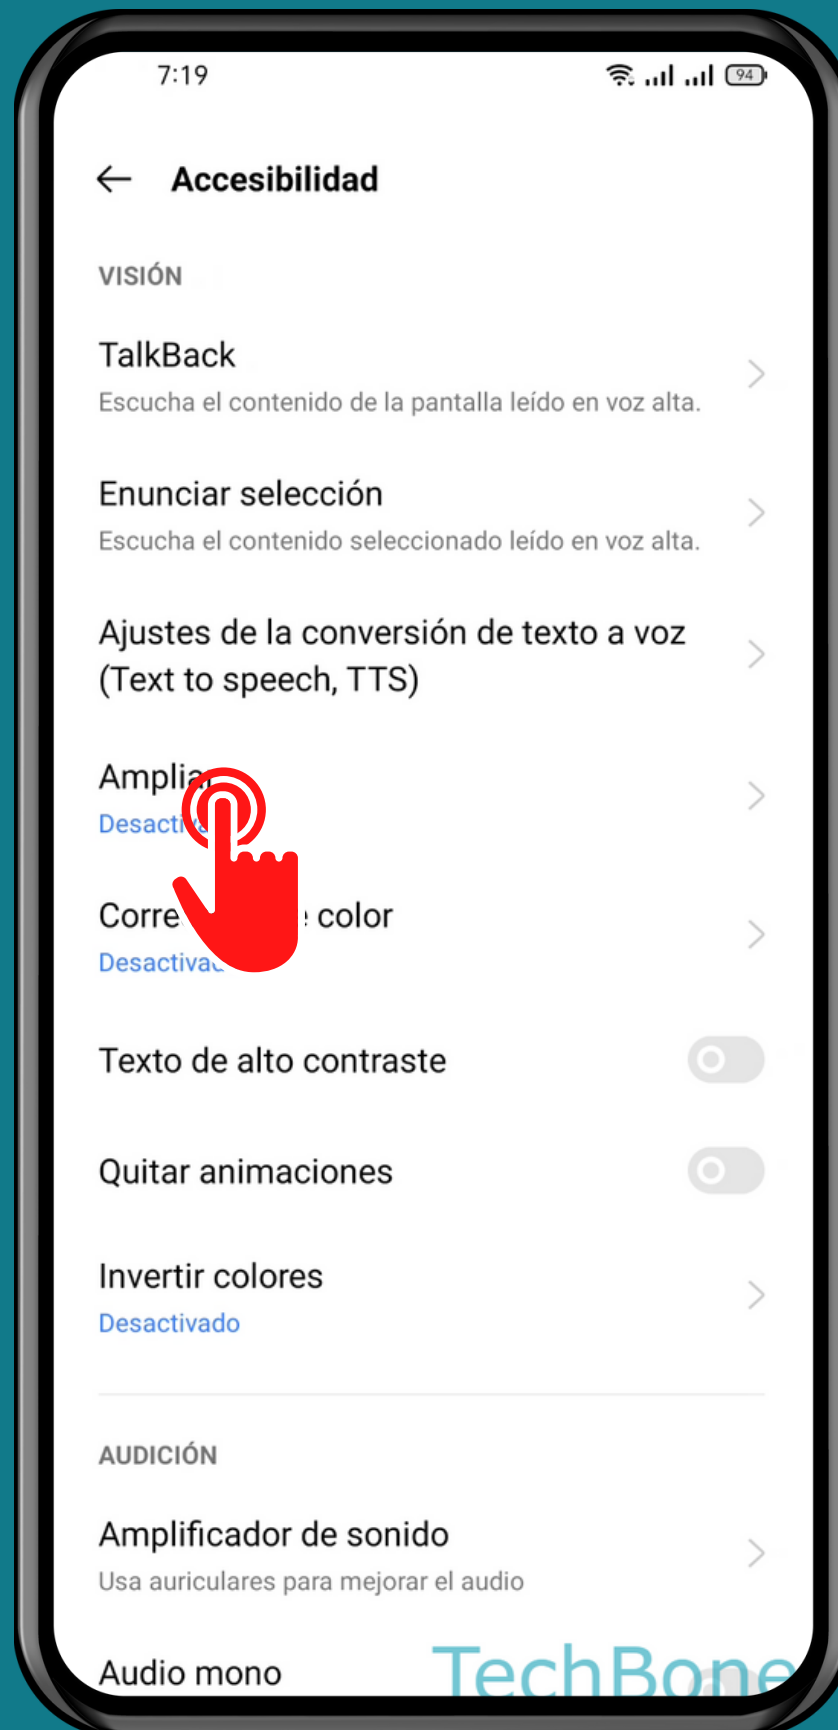

REALME

Android 11 - realme UI 2

AMPLIACIÓN DE PANTALLA

Abre Ajustes

Presiona Configuración adicional

Presiona Accesibilidad

Presiona Ampliar

Activa o desactiva Ampliar