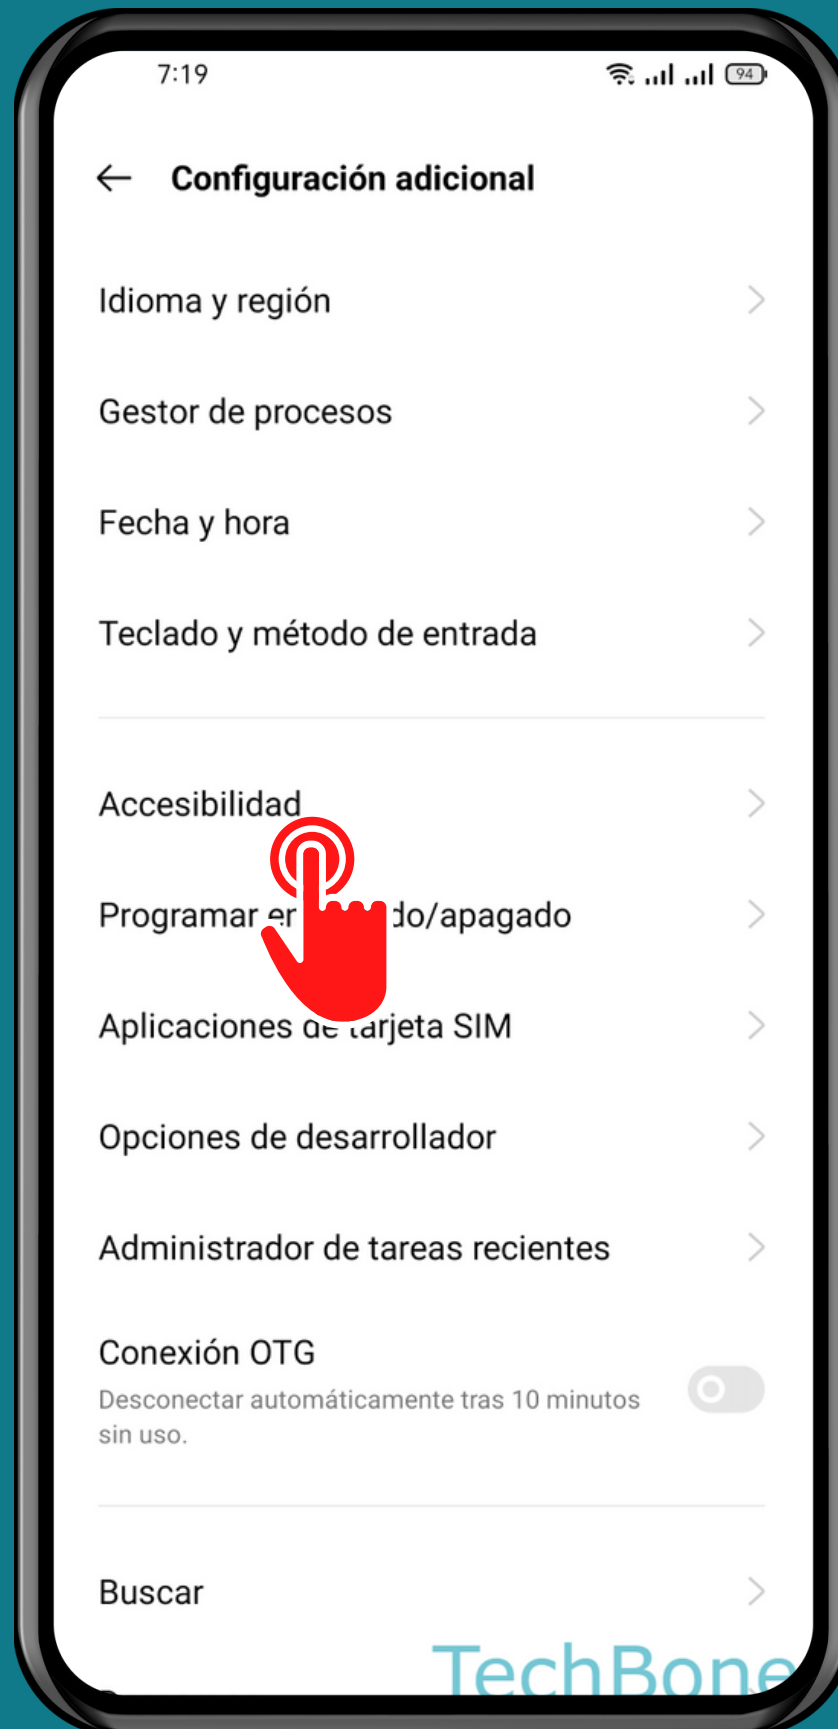

REALME

Android 11 - realme UI 2

AMPLIACIÓN DE PANTALLA

Abre Ajustes

Presiona Configuración adicional

Presiona Accesibilidad

Presiona Ampliar

Activa o desactiva Ampliar