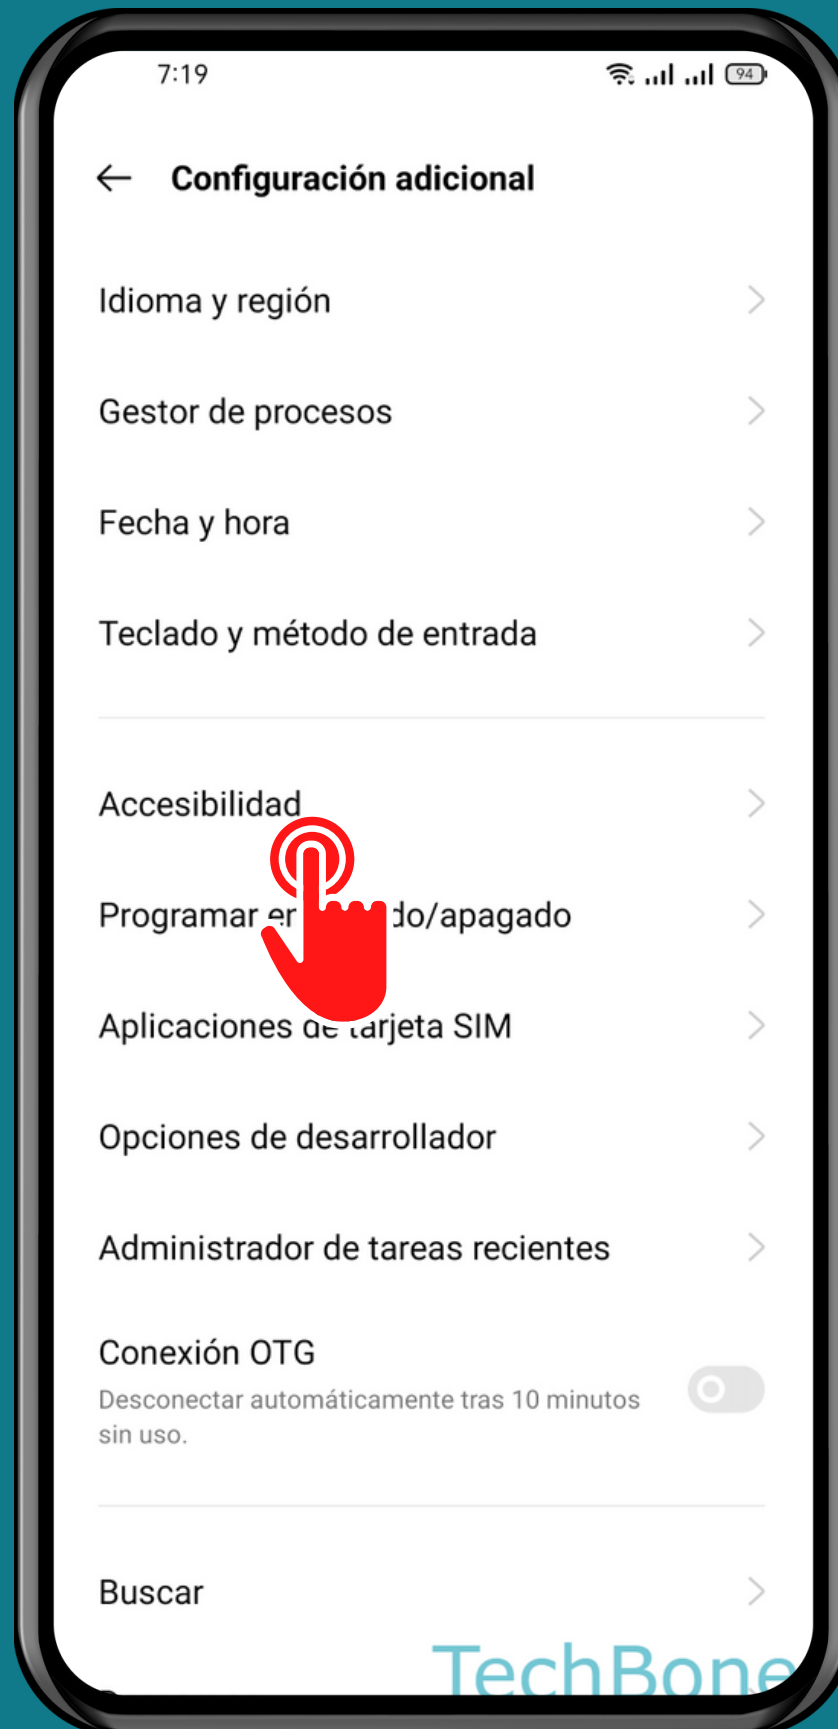

REALME

Android 11 - realme UI 2

AMPLIFICADOR DE SONIDO

Abre Ajustes

Presiona Configuración adicional

Presiona Accesibilidad

Presiona Amplificador de sonido

Activa o desactiva Función rápida