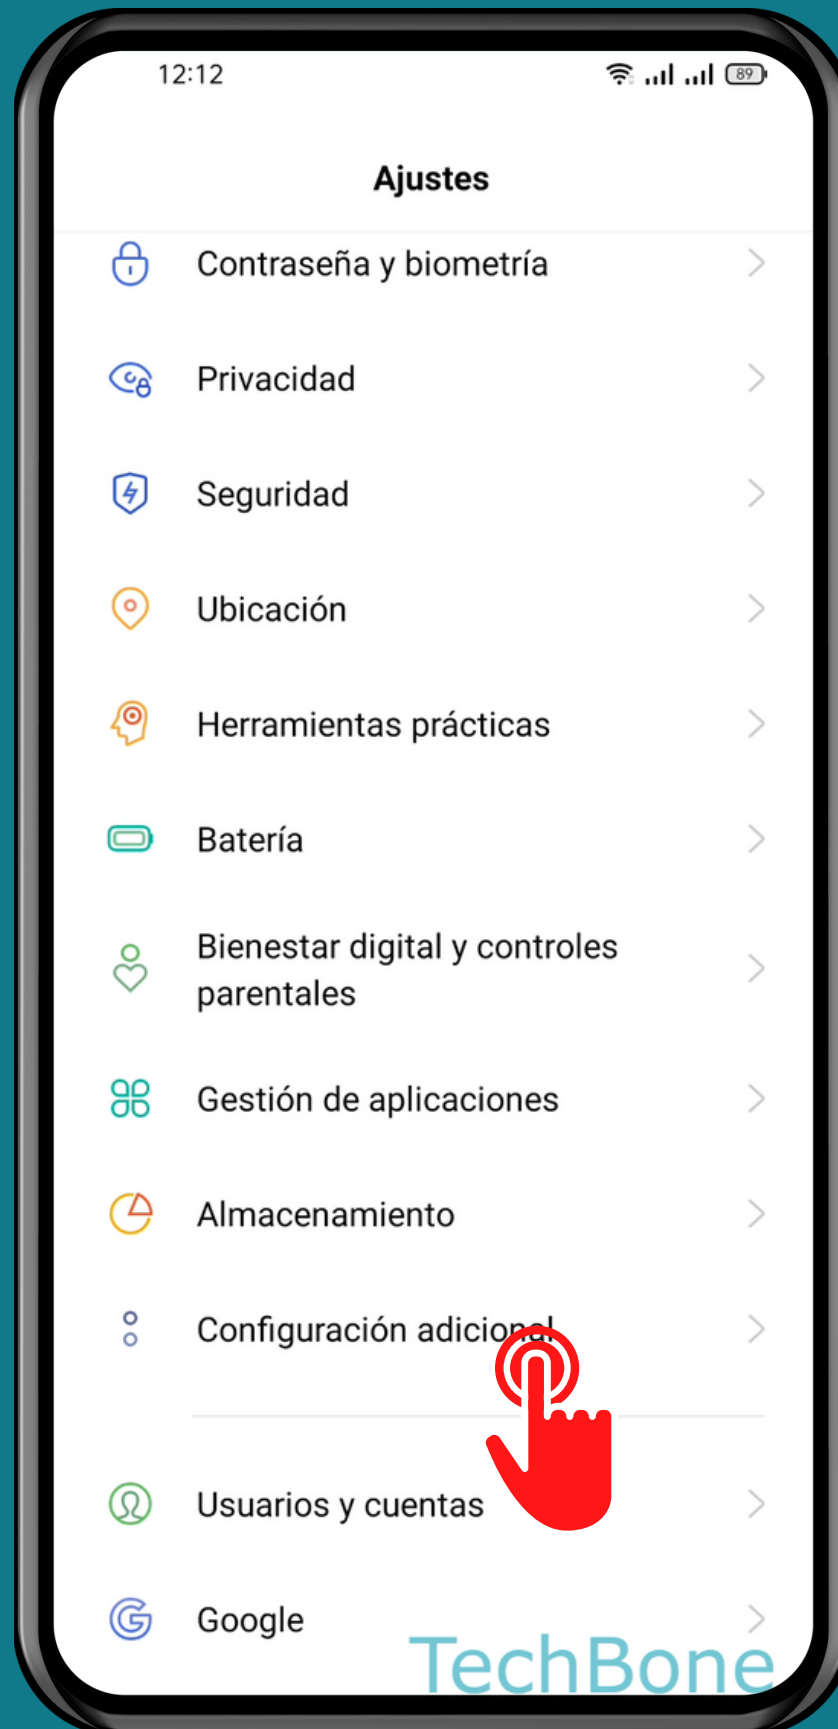

REALME

Android 11 - realme UI 2

AMPLIFICADOR DE SONIDO

Abre Ajustes

Presiona Configuración adicional

Presiona Accesibilidad

Presiona Amplificador de sonido

Activa o desactiva Función rápida