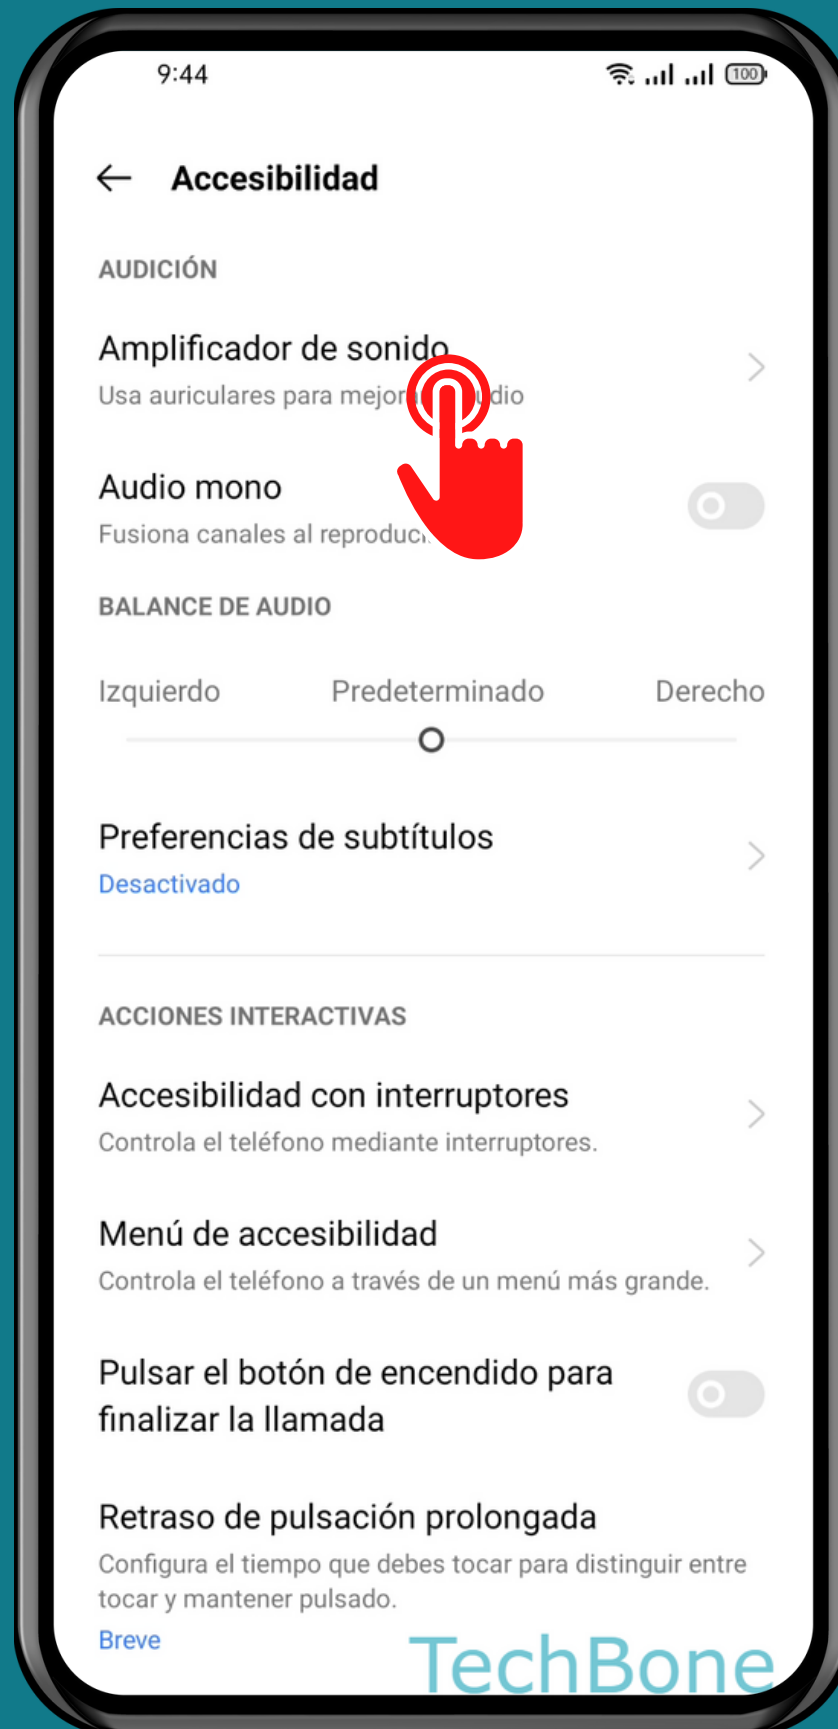

REALME

Android 11 - realme UI 2

AMPLIFICADOR DE SONIDO

Abre Ajustes

Presiona Configuración adicional

Presiona Accesibilidad

Presiona Amplificador de sonido

Activa o desactiva Función rápida