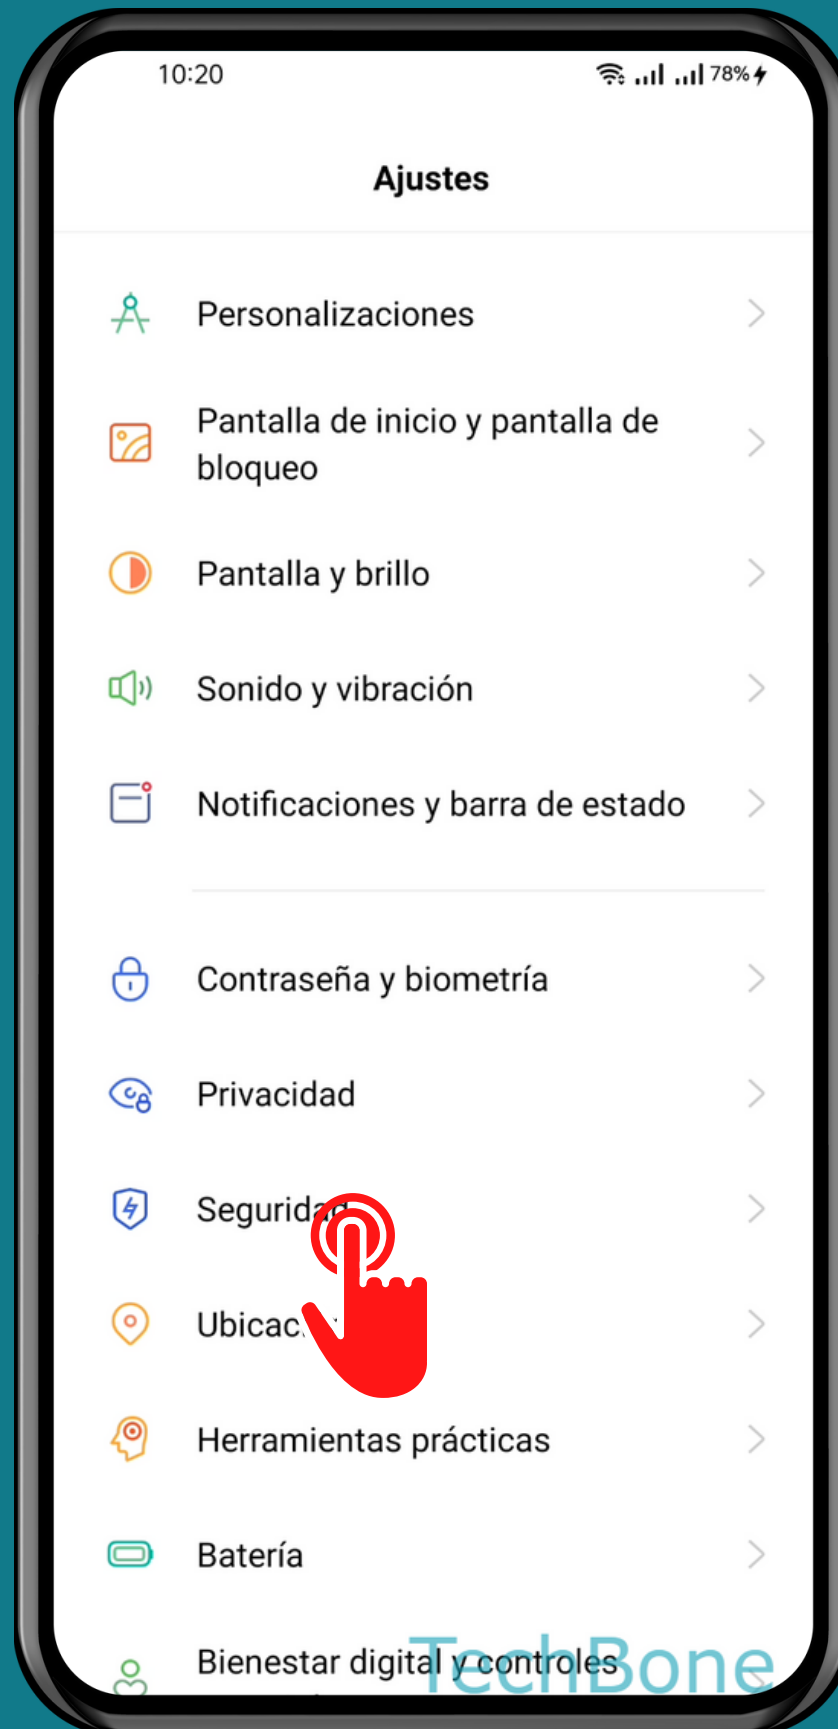

REALME

Android 11 - realme UI 2

AÑADIR CONTACTOS DE EMERGENCIA

Abre Ajustes

Presiona Seguridad

Presiona SOS de emergencia

Presiona Llamada de emergencia

Presiona Números de emergencia

Presiona Añadir contacto de emergencia

Selecciona un Contacto

¡Listo!