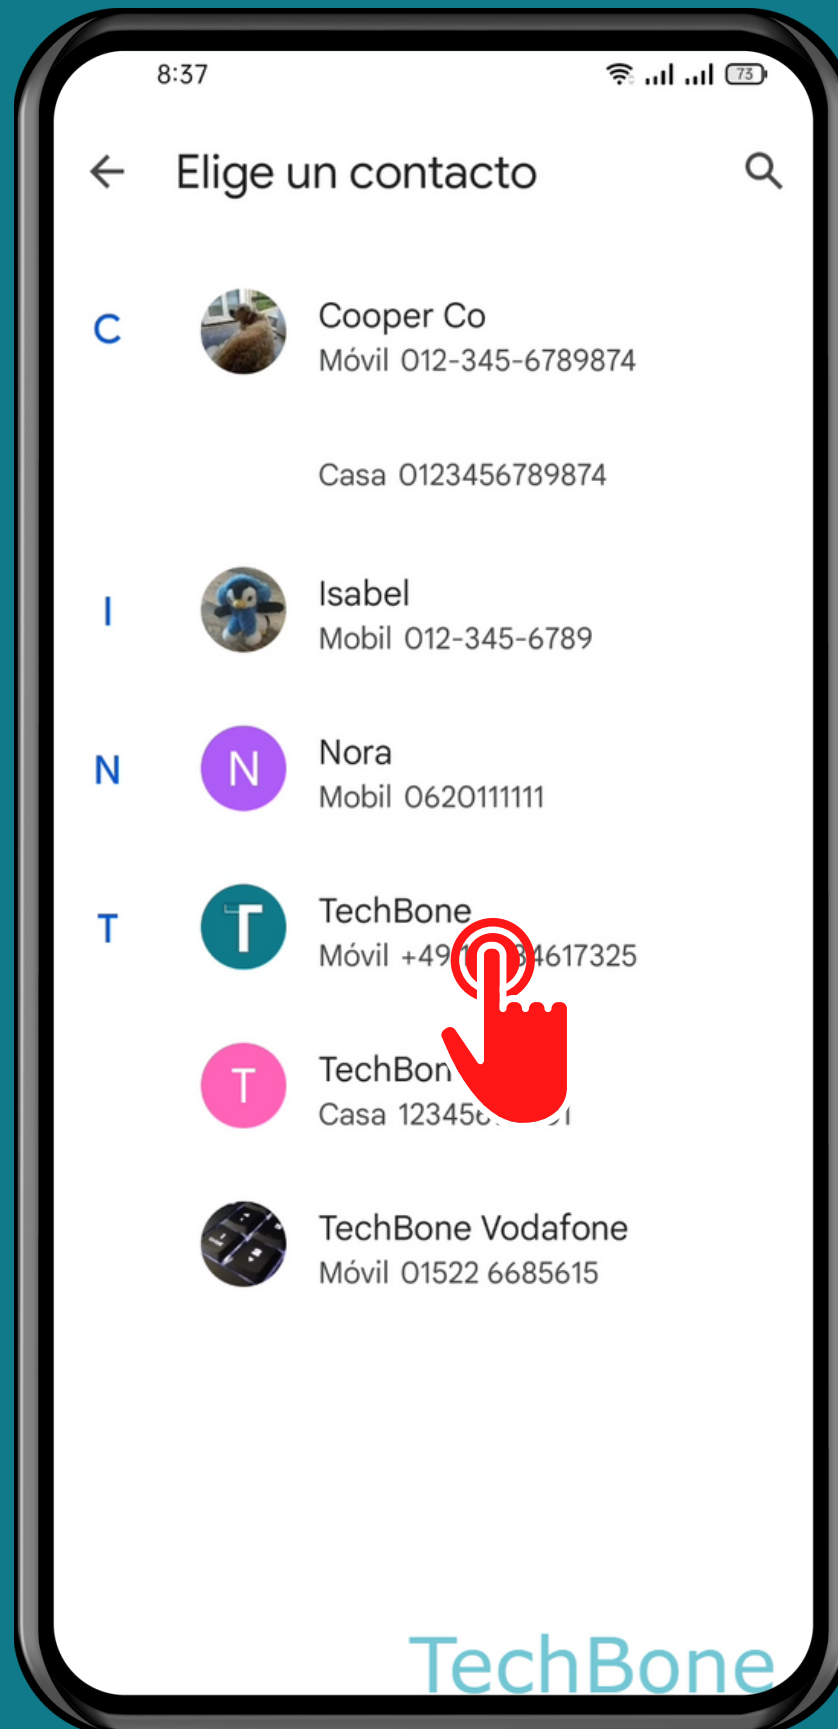

REALME

Android 11 - realme UI 2

AÑADIR CONTACTOS DE EMERGENCIA

Abre Ajustes

Presiona Seguridad

Presiona SOS de emergencia

Presiona Llamada de emergencia

Presiona Números de emergencia

Presiona Añadir contacto de emergencia

Selecciona un Contacto

¡Listo!