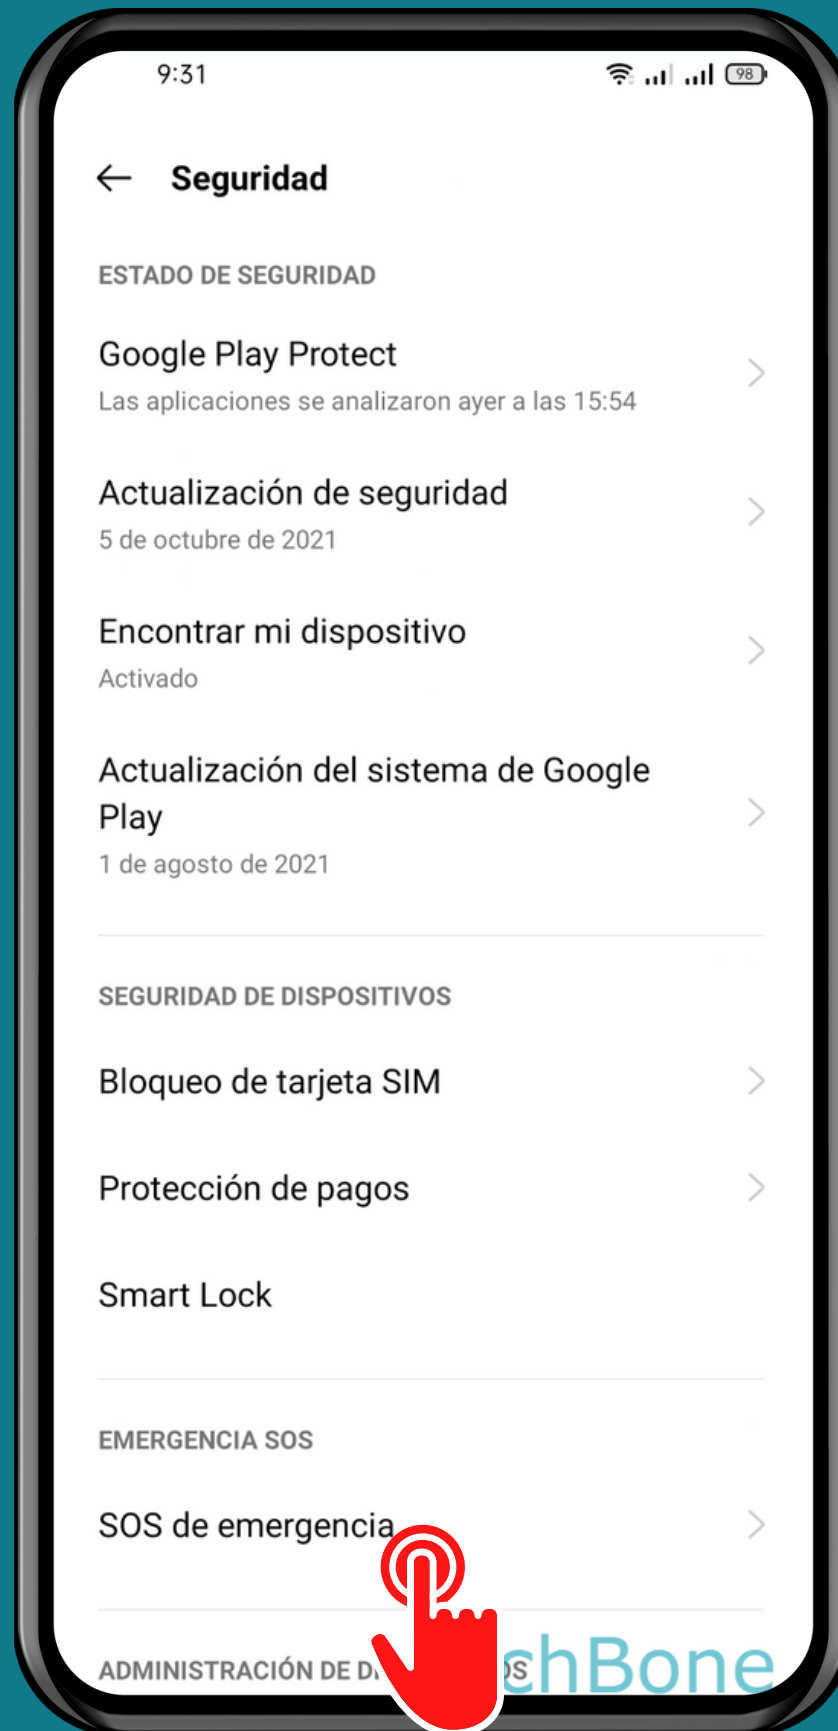

REALME

Android 11 - realme UI 2

AÑADIR CONTACTOS DE EMERGENCIA

Abre Ajustes

Presiona Seguridad

Presiona SOS de emergencia

Presiona Llamada de emergencia

Presiona Números de emergencia

Presiona Añadir contacto de emergencia

Selecciona un Contacto

¡Listo!