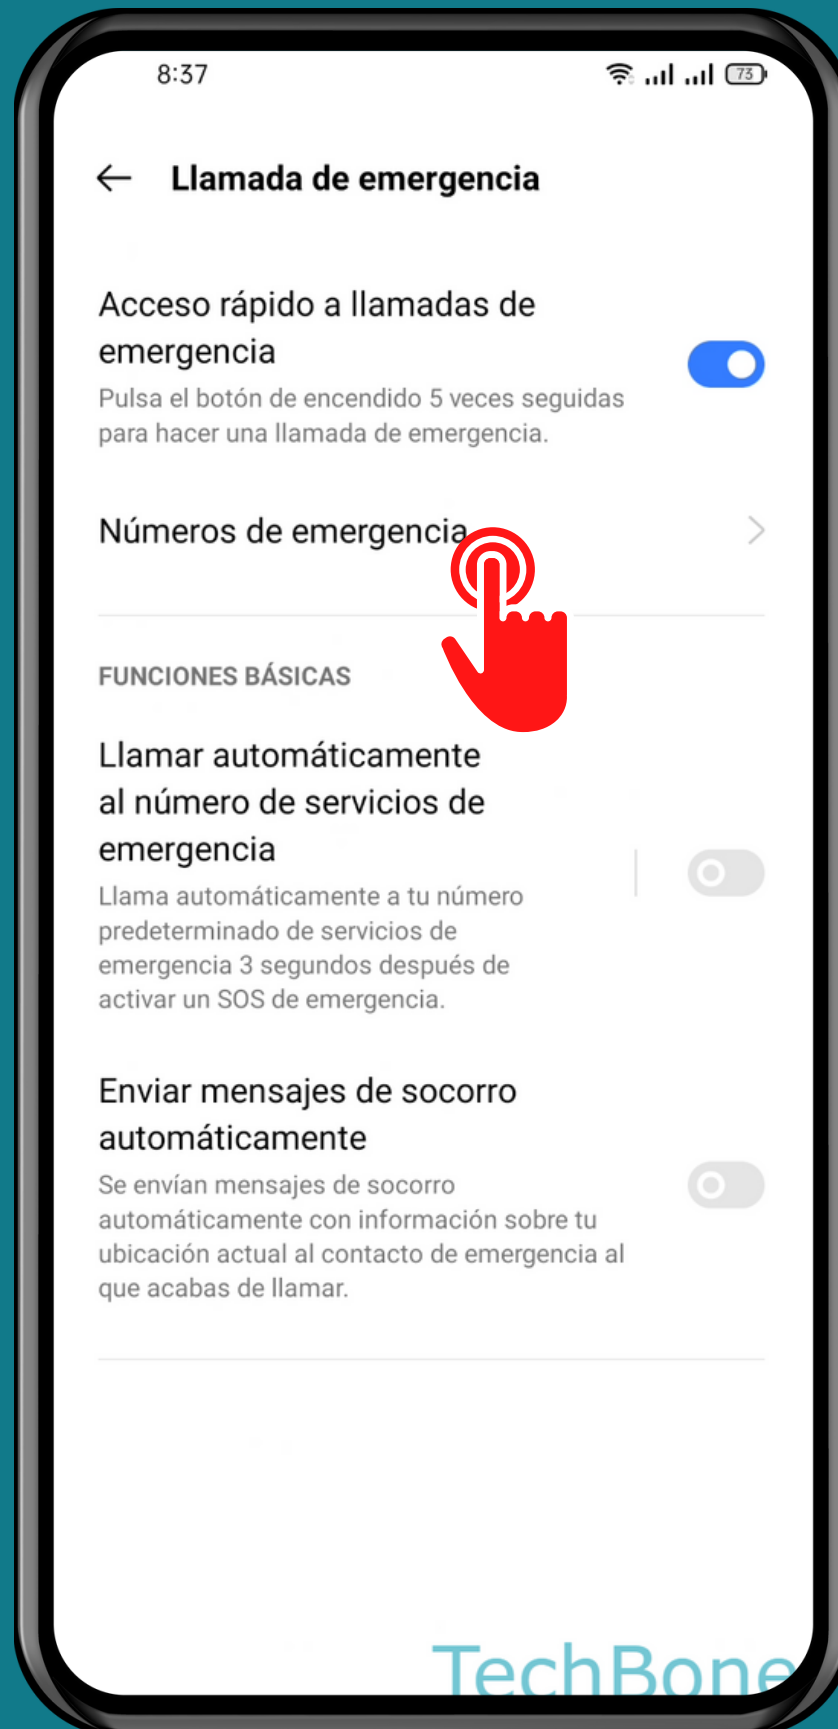

REALME

Android 11 - realme UI 2

AÑADIR CONTACTOS DE EMERGENCIA

Abre Ajustes

Presiona Seguridad

Presiona SOS de emergencia

Presiona Llamada de emergencia

Presiona Números de emergencia

Presiona Añadir contacto de emergencia

Selecciona un Contacto

¡Listo!