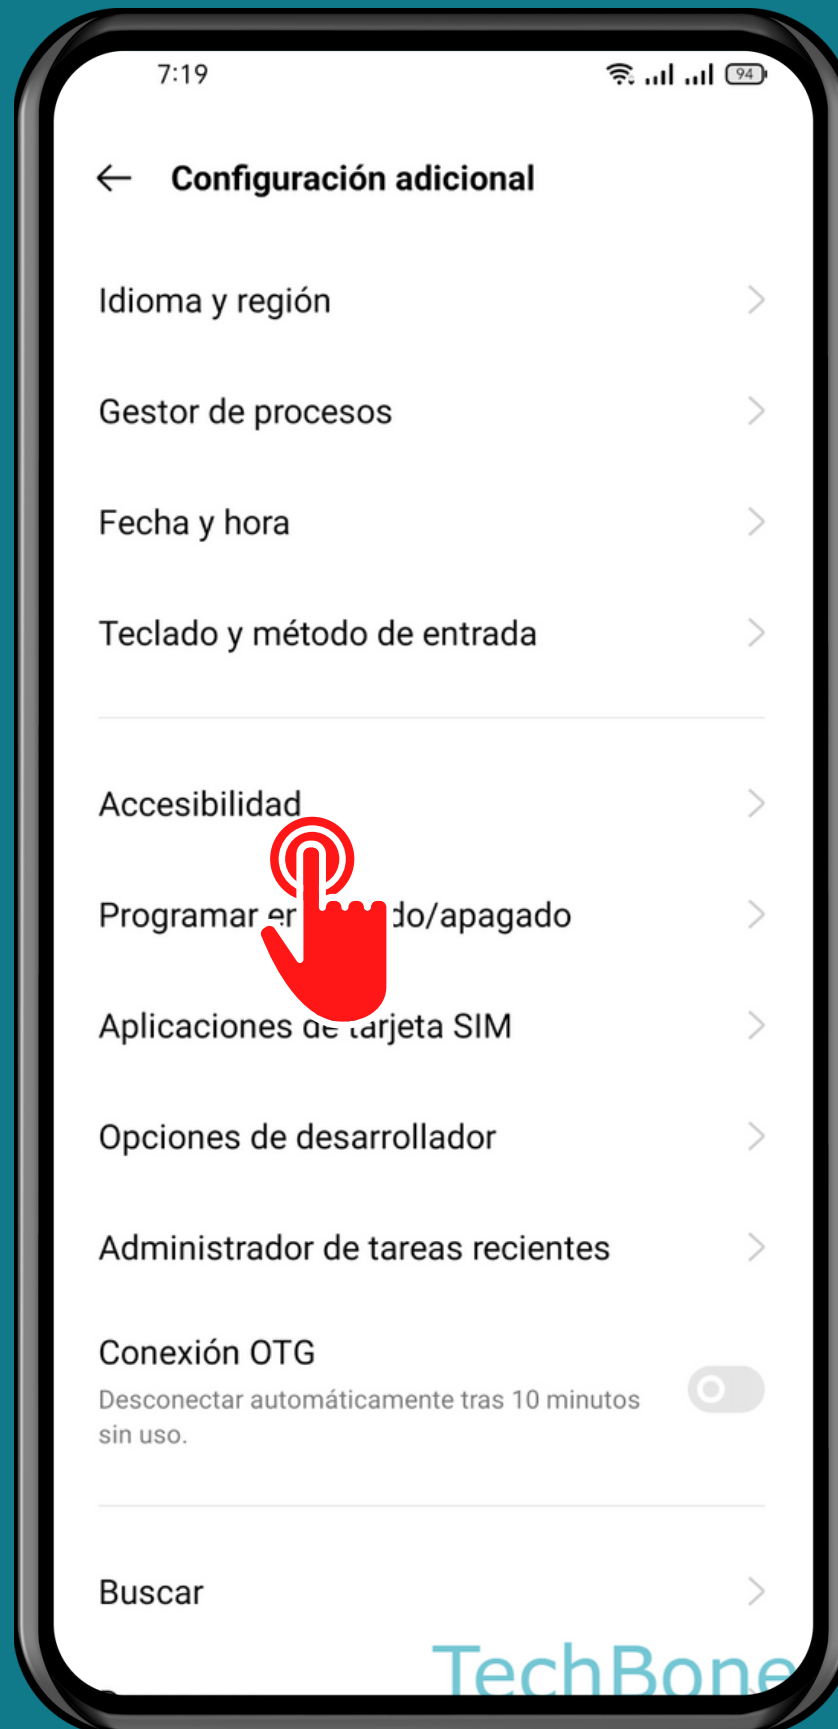

REALME

Android 11 - realme UI 2

ANIMACIONES DE LA PANTALLA

Abre Ajustes

Presiona Configuración adicional

Presiona Accesibilidad

Activa o desactiva Quitar animaciones

¡Listo!