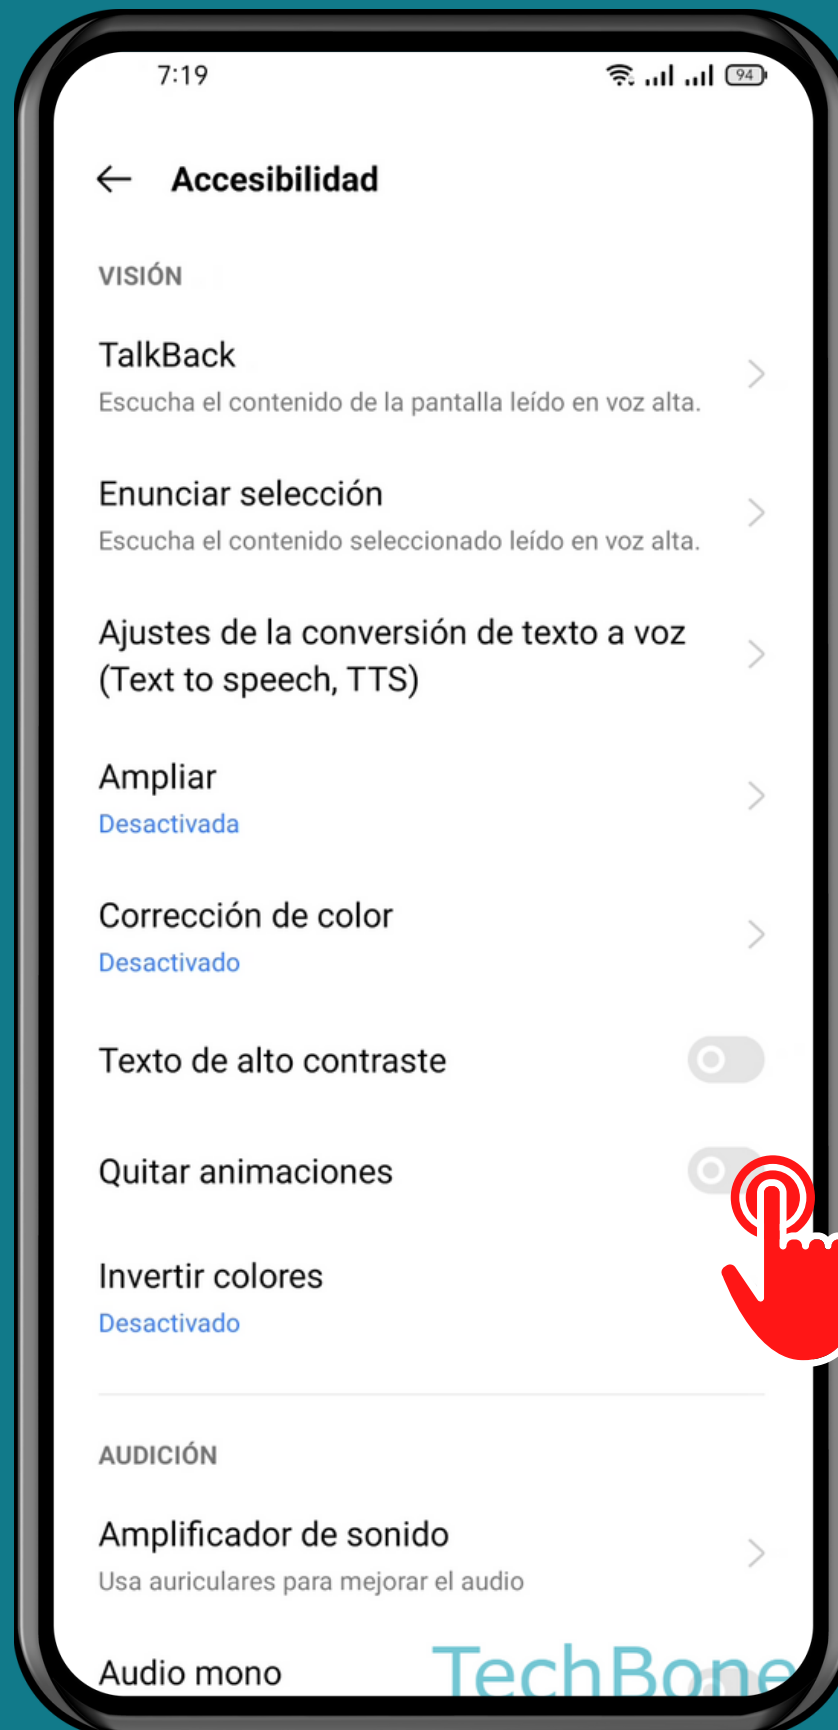

REALME

Android 11 - realme UI 2

ANIMACIONES DE LA PANTALLA

Abre Ajustes

Presiona Configuración adicional

Presiona Accesibilidad

Activa o desactiva Quitar animaciones

¡Listo!