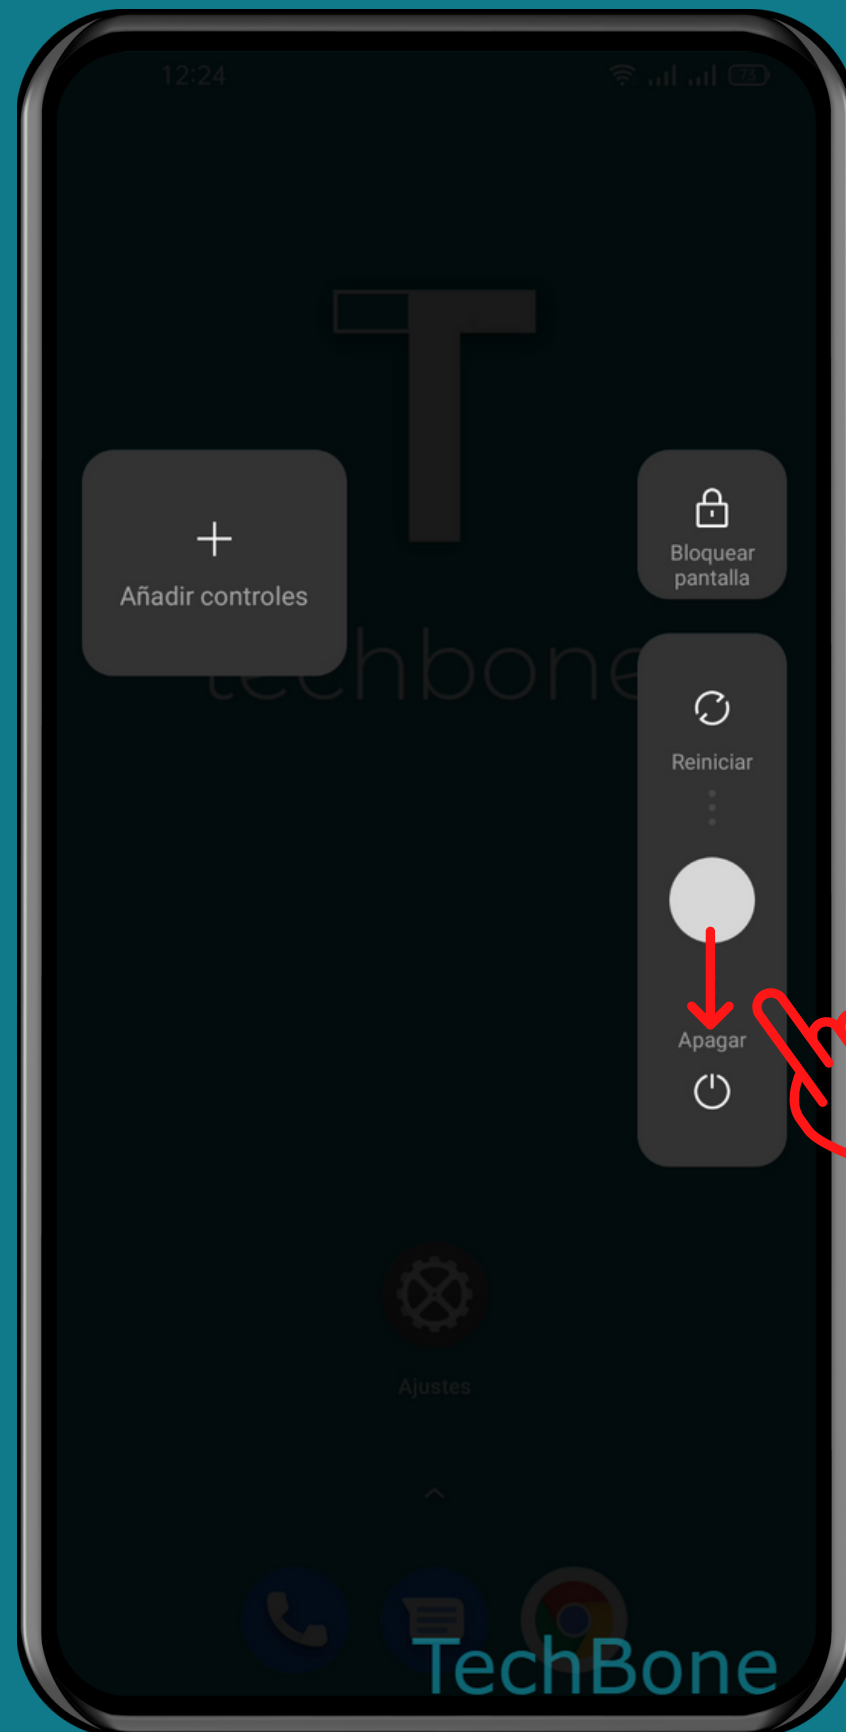

REALME

Android 11 - realme UI 2

APAGAR EL DISPOSITIVO

Mantén pulsado el
Botón de encendido

Arrastra el **Botón**
hacia abajo

Suelta el **Botón** para apagar el dispositivo

¡Listo!