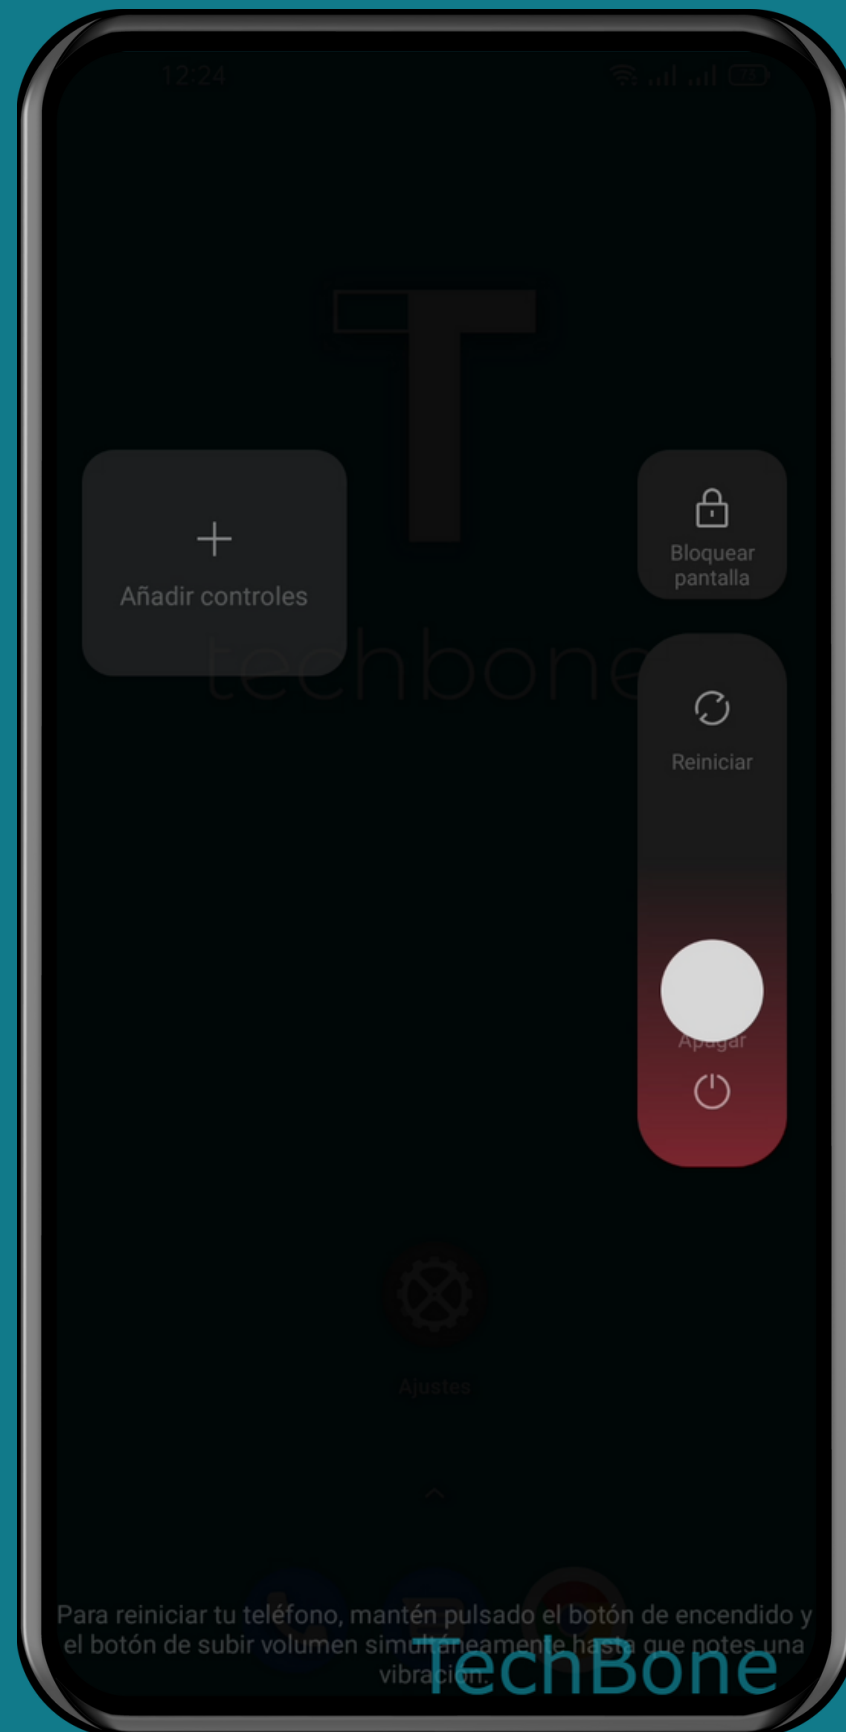

REALME

Android 11 - realme UI 2

APAGAR EL DISPOSITIVO

Mantén pulsado el
Botón de encendido

Arrastra el **Botón**
hacia abajo

Suelta el **Botón** para apagar el dispositivo

¡Listo!