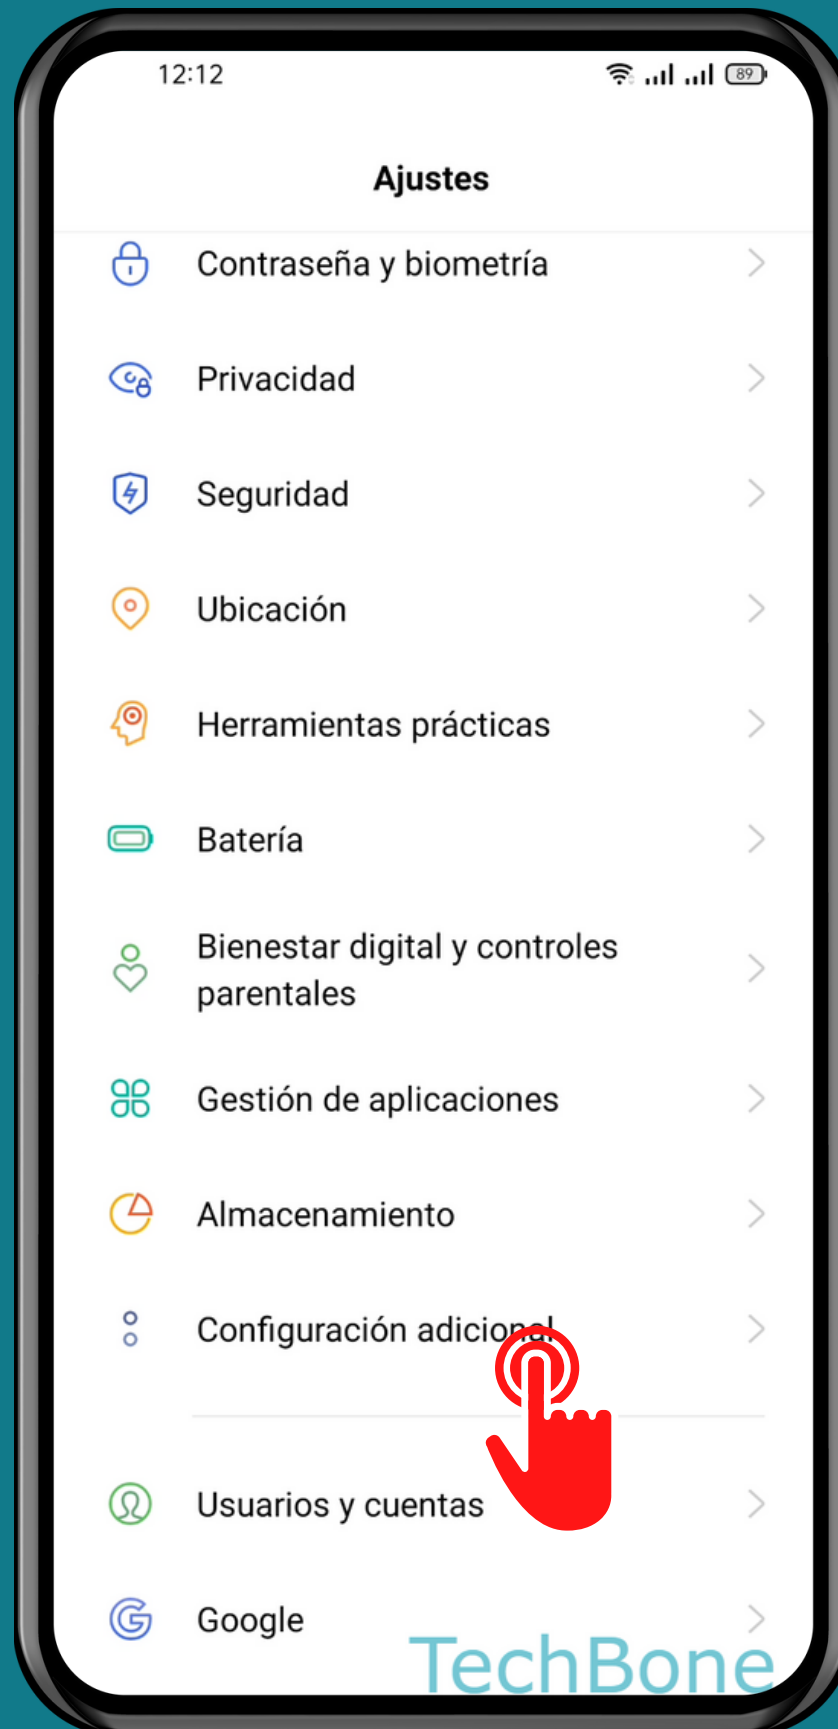

REALME

Android 11 - realme UI 2

ACTIVAR/DESACTIVAR AUDIO MONO

Abre Ajustes

Presiona Configuración adicional

Presiona Accesibilidad

Activa o desactiva Audio mono

¡Listo!