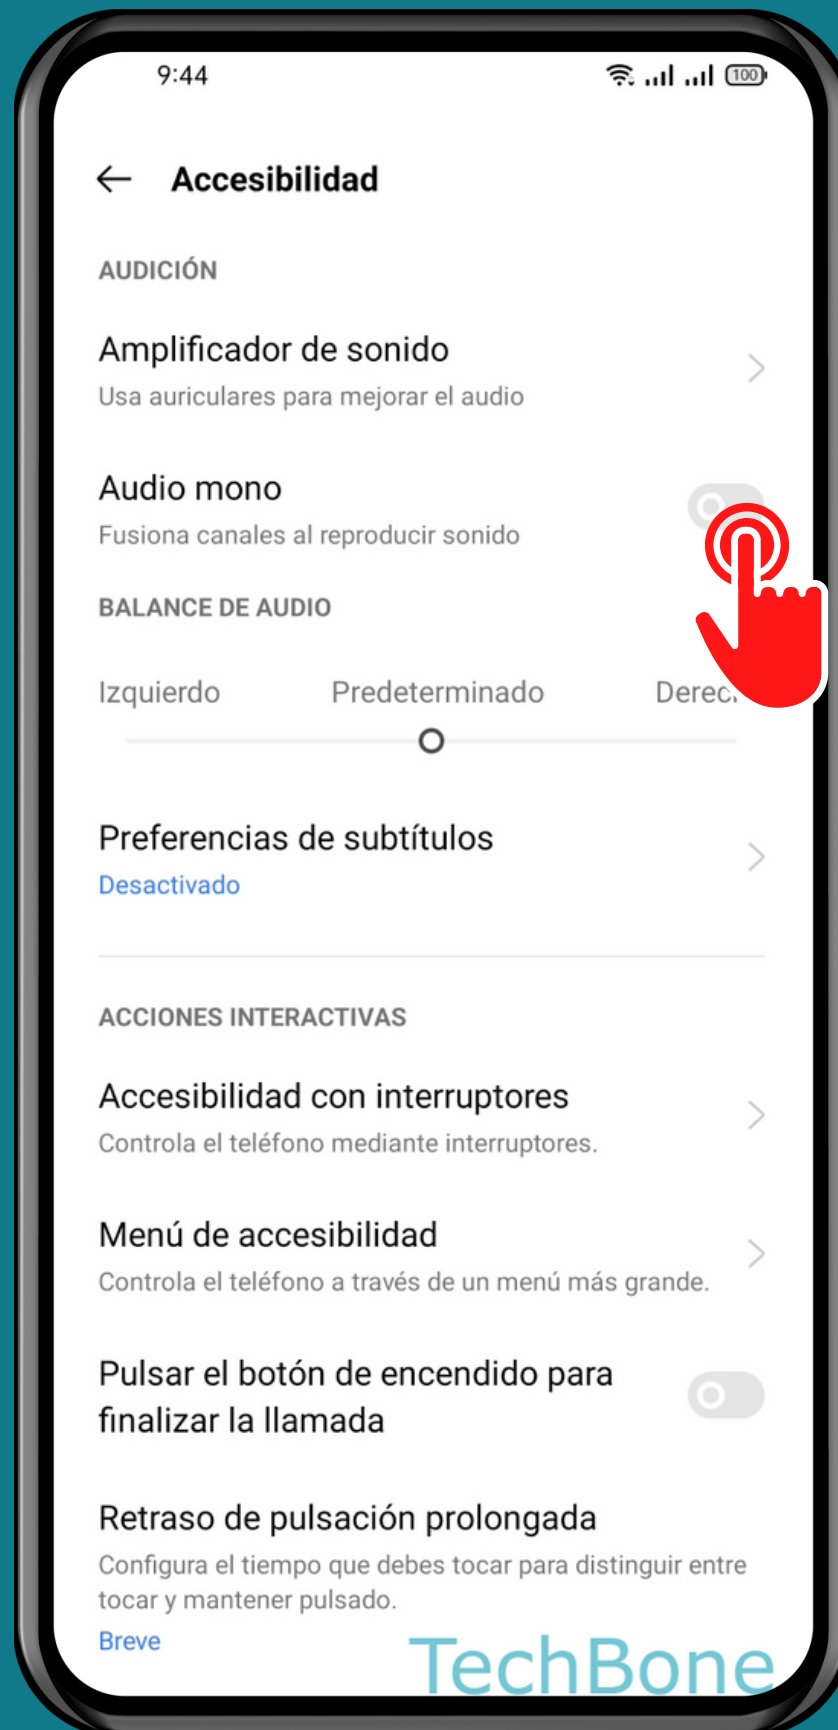

REALME

Android 11 - realme UI 2

ACTIVAR/DESACTIVAR AUDIO MONO

Abre Ajustes

Presiona Configuración adicional

Presiona Accesibilidad

Activa o desactiva Audio mono

¡Listo!