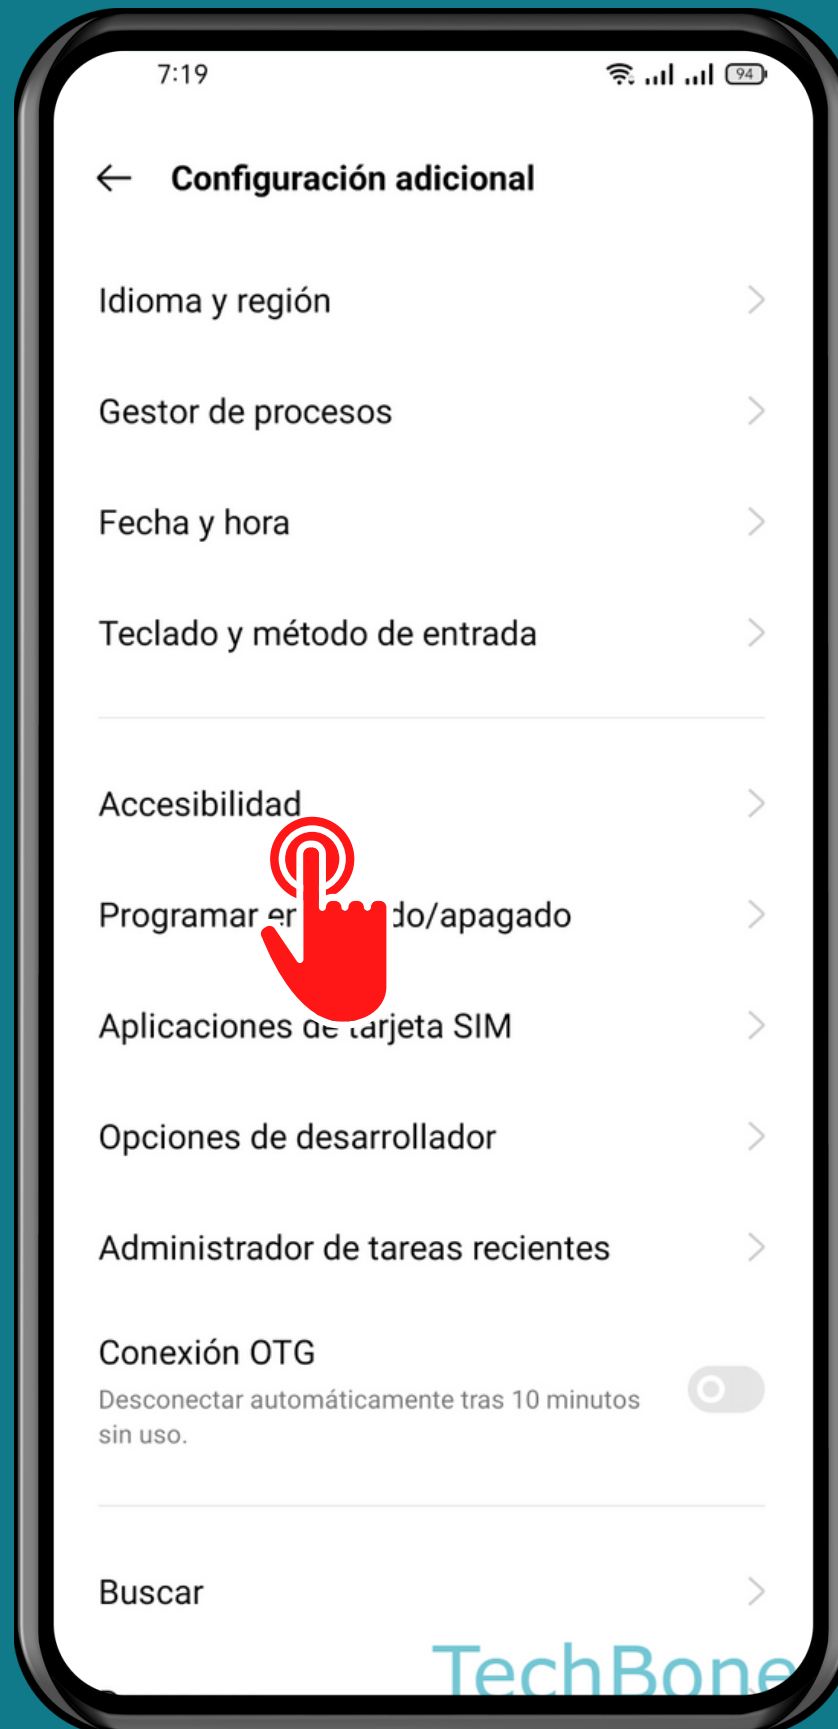

REALME

Android 11 - realme UI 2

ACTIVAR/DESACTIVAR AUDIO MONO

Abre Ajustes

Presiona Configuración adicional

Presiona Accesibilidad

Activa o desactiva Audio mono

¡Listo!