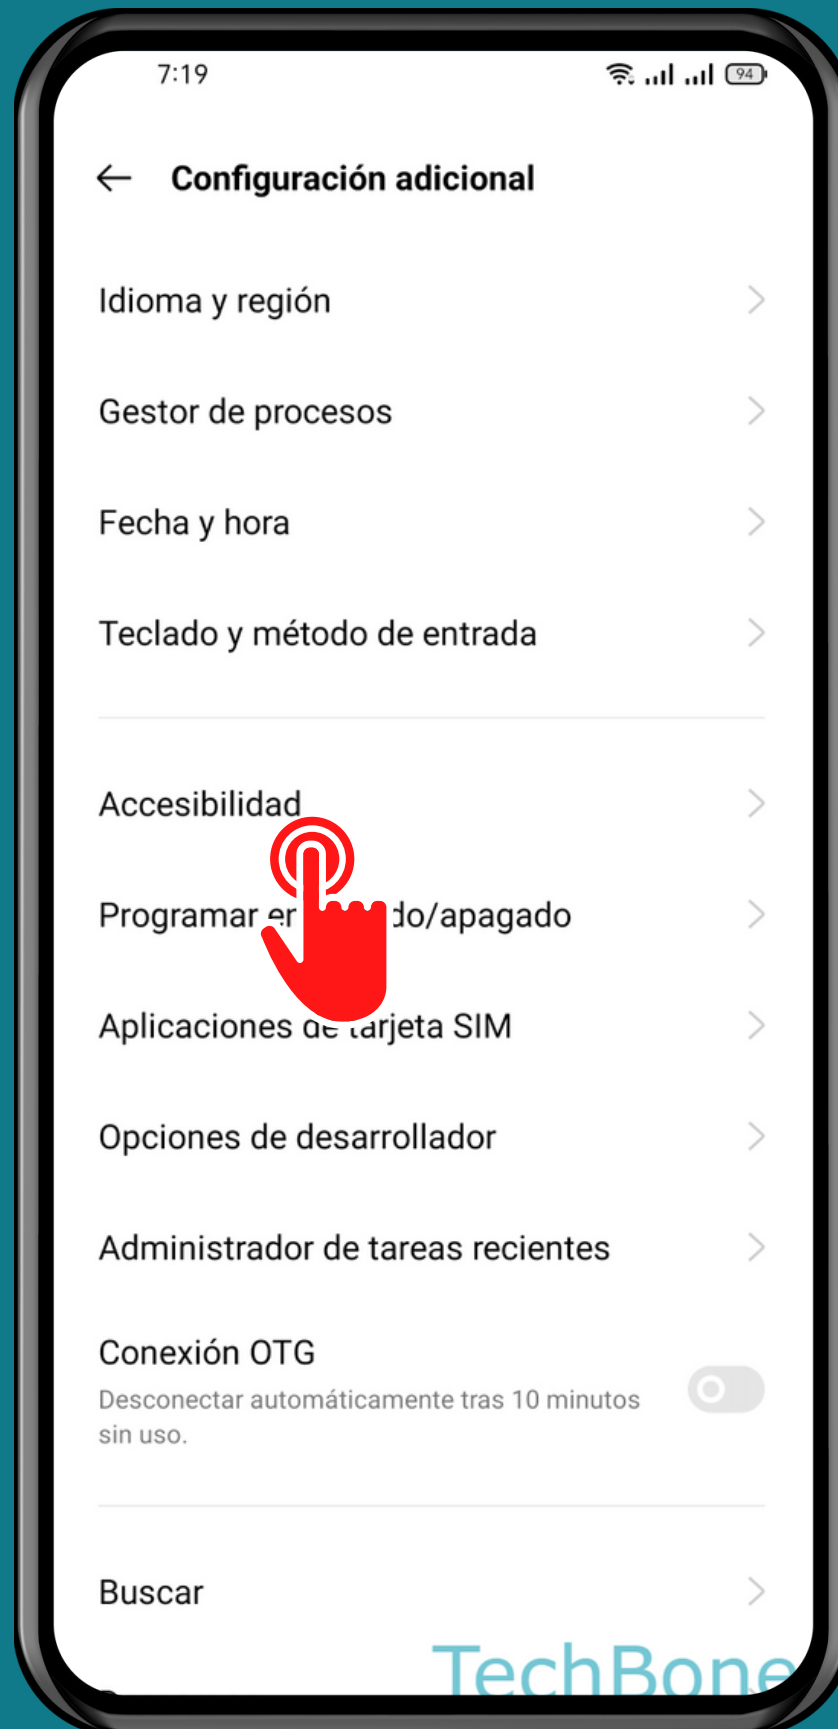

REALME

Android 11 - realme UI 2

AJUSTAR EL BALANCE DE AUDIO

Abre Ajustes

Presiona Configuración adicional

Presiona Accesibilidad

Ajusta el Balance de audio

¡Listo!