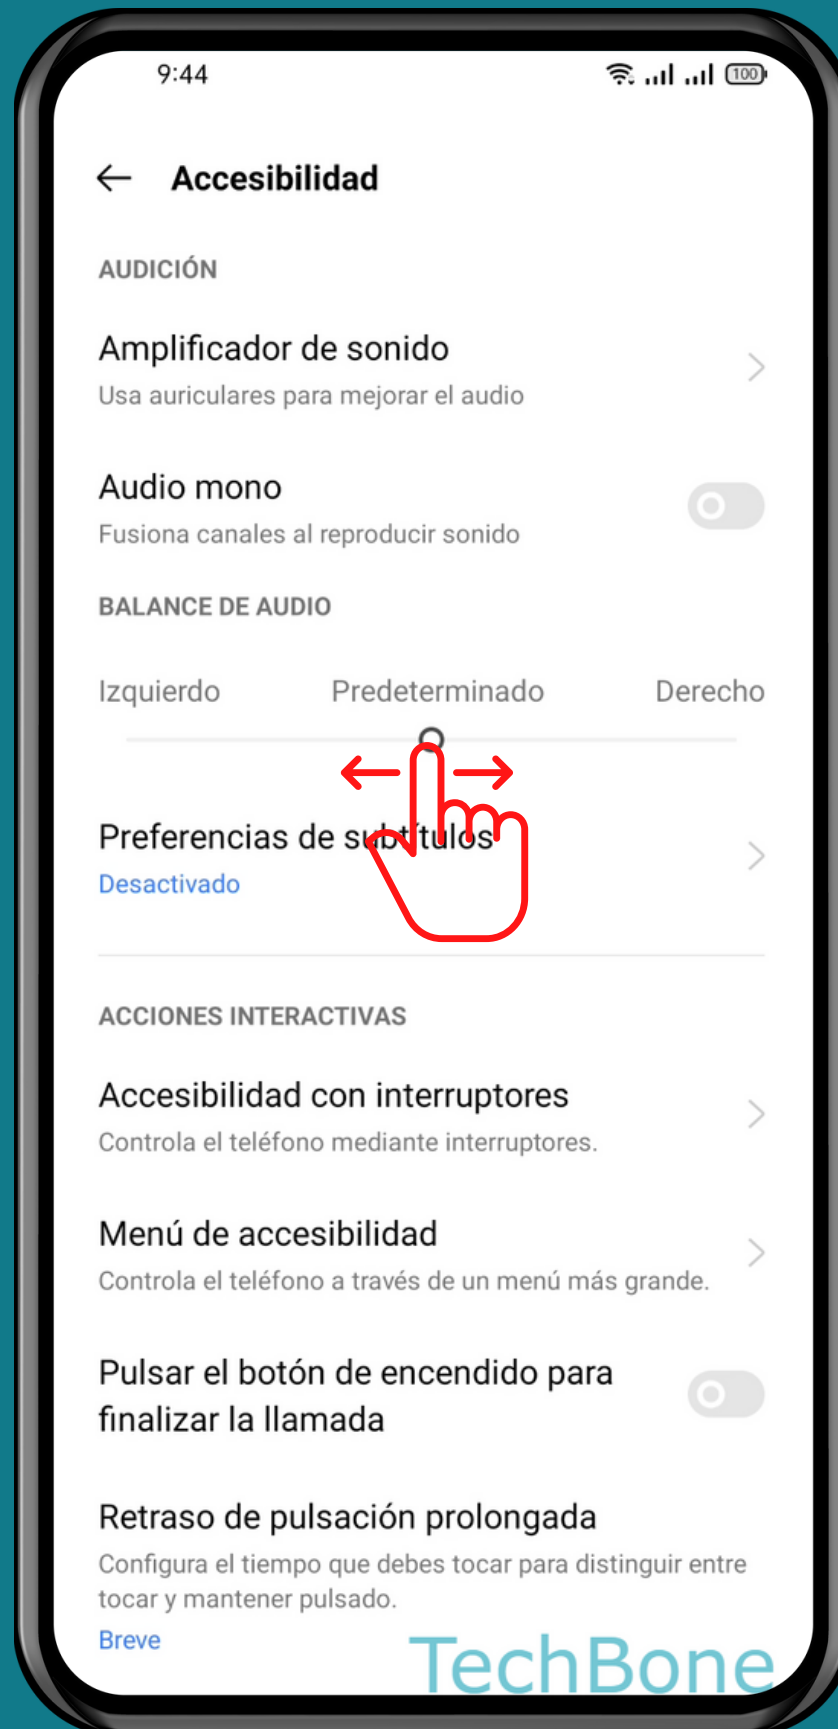

REALME

Android 11 - realme UI 2

AJUSTAR EL BALANCE DE AUDIO

Abre Ajustes

Presiona Configuración adicional

Presiona Accesibilidad

Ajusta el Balance de audio

¡Listo!