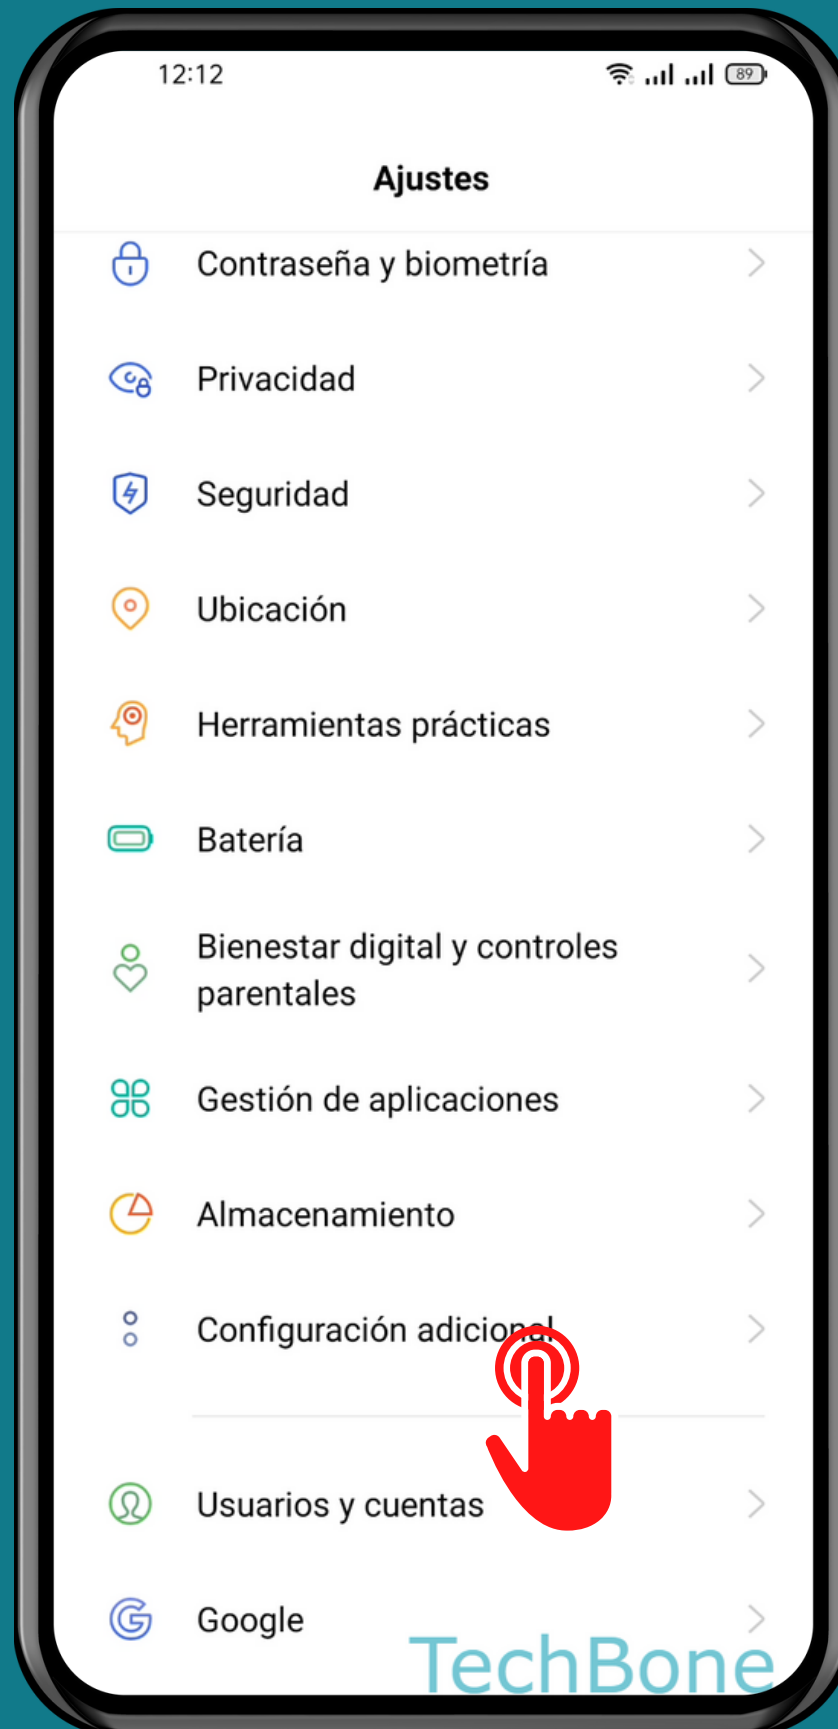

REALME

Android 11 - realme UI 2

AJUSTAR EL BALANCE DE AUDIO

Abre Ajustes

Presiona Configuración adicional

Presiona Accesibilidad

Ajusta el Balance de audio

¡Listo!