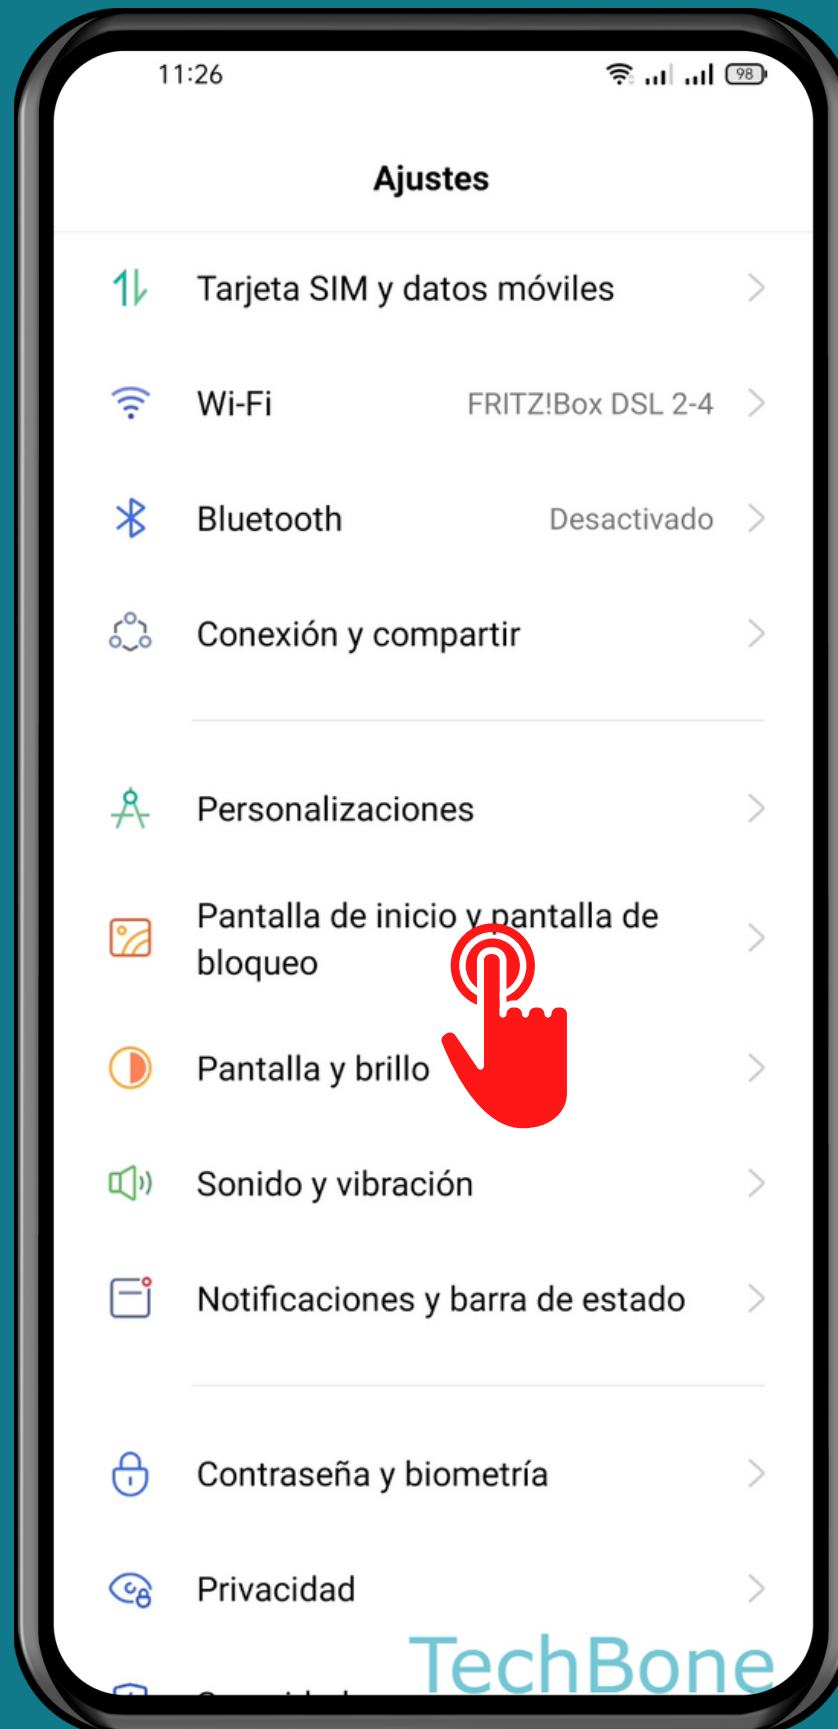

REALME

Android 11 - realme UI 2

BLOQUEAR DISEÑO DE LA PANTALLA DE INICIO

Abre Ajustes

Presiona Pantalla de inicio y pantalla de bloqueo

Activa o desactiva Pantalla de inicio bloqueada

¡Listo!