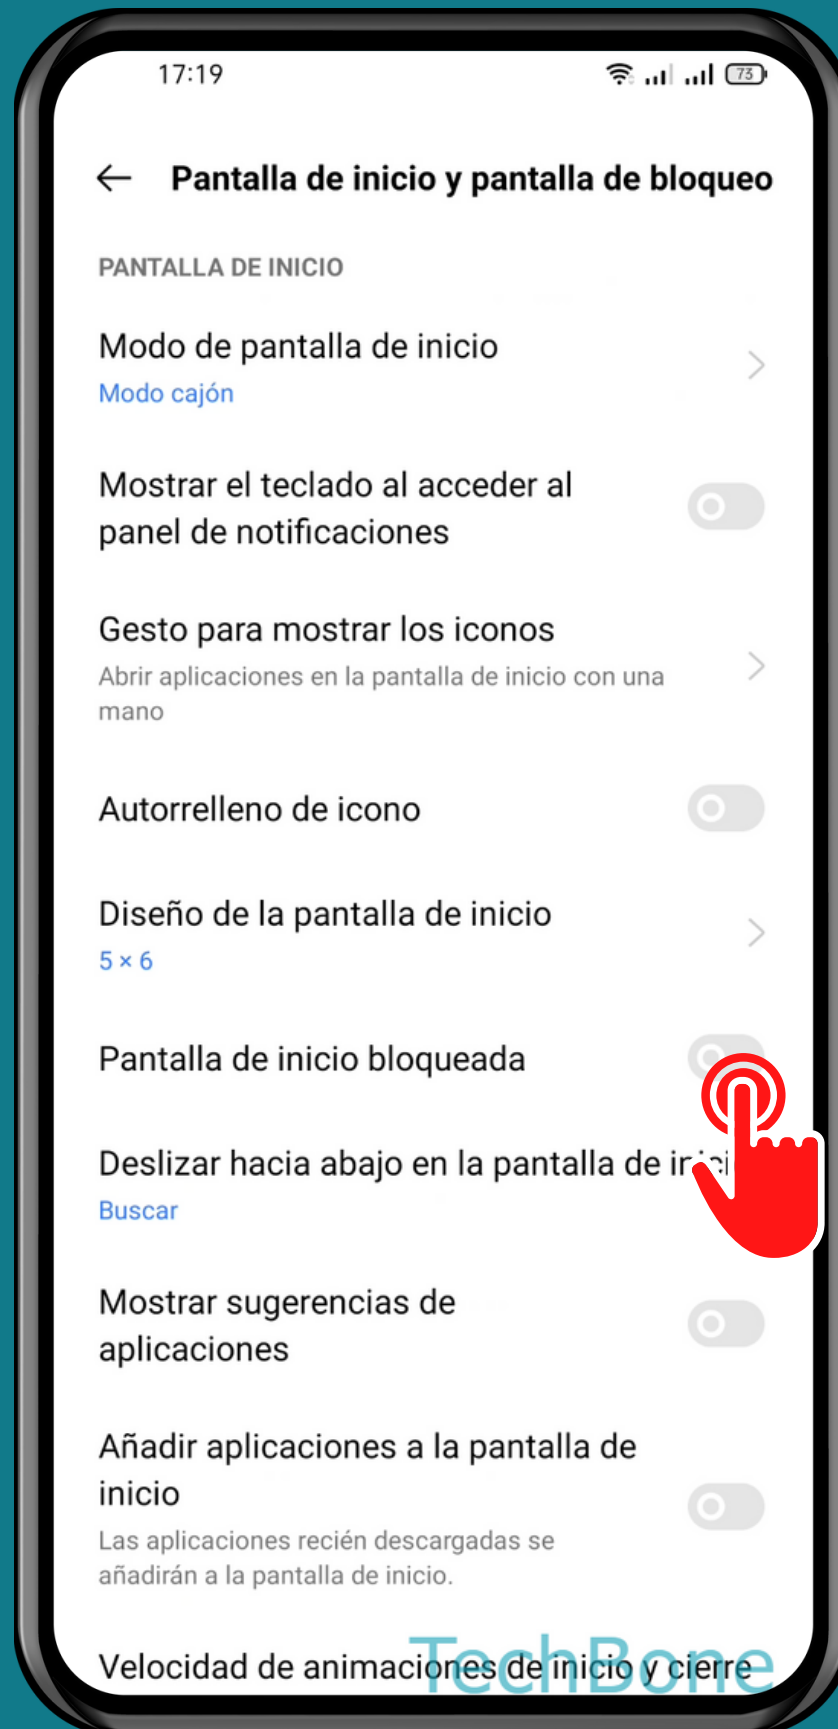

REALME

Android 11 - realme UI 2

BLOQUEAR DISEÑO DE LA PANTALLA DE INICIO

Abre Ajustes

Presiona Pantalla de inicio y pantalla de bloqueo

Activa o desactiva Pantalla de inicio bloqueada

¡Listo!