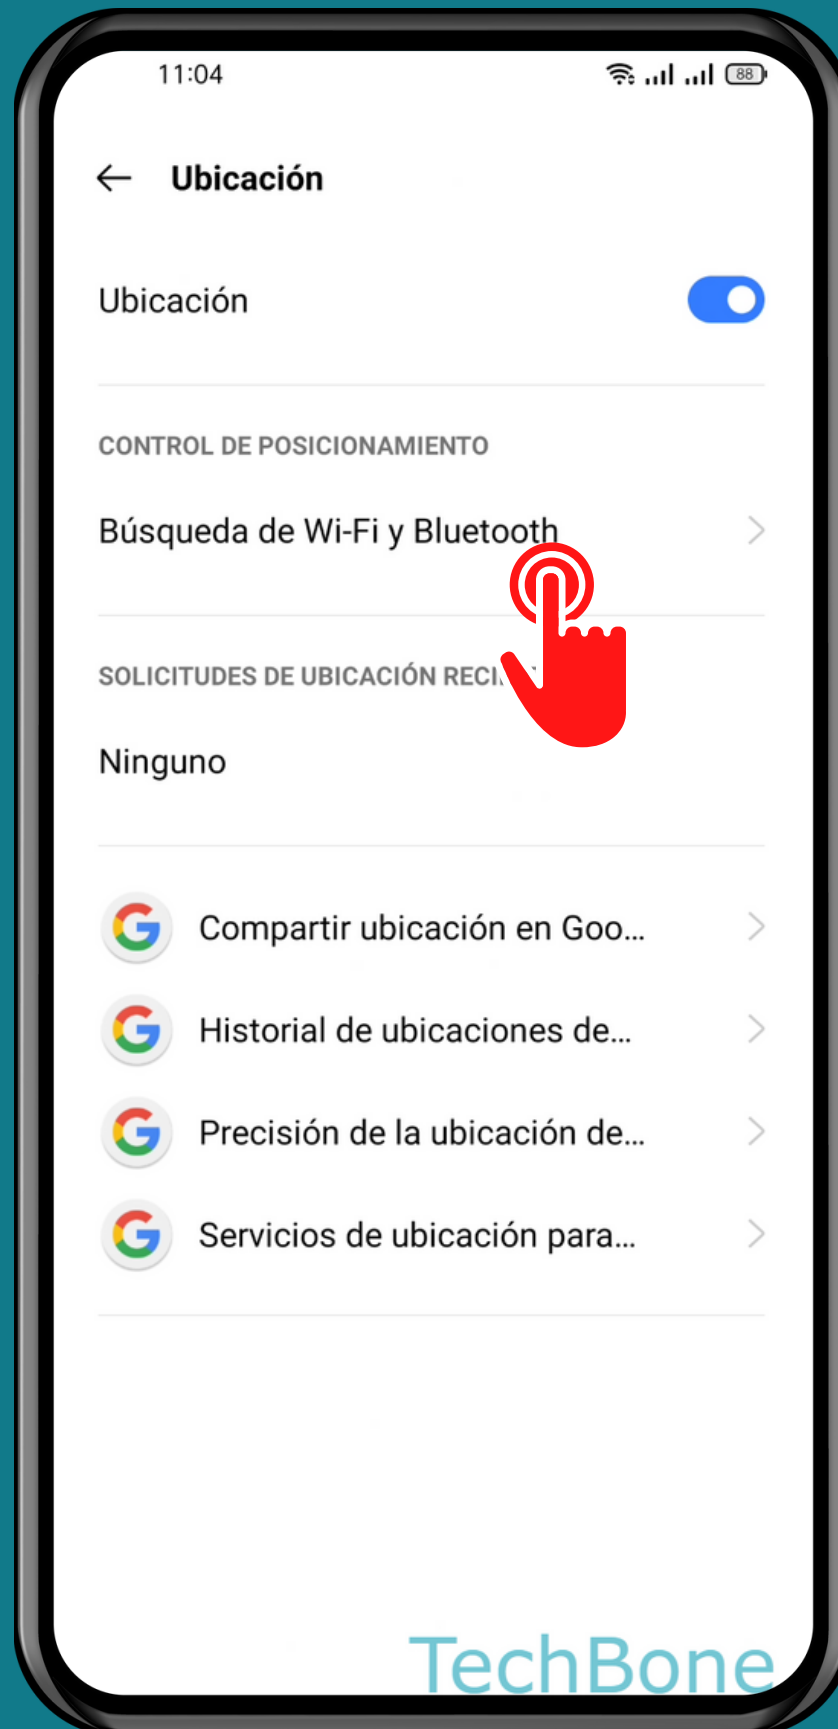

REALME

Android 11 - realme UI 2

BÚSQUEDA DE UBICACIÓN A TRAVÉS DE WI-FI Y BLUETOOTH

Abre Ajustes

Presiona Ubicación

Presiona

Búsqueda de

Wi-Fi y Bluetooth