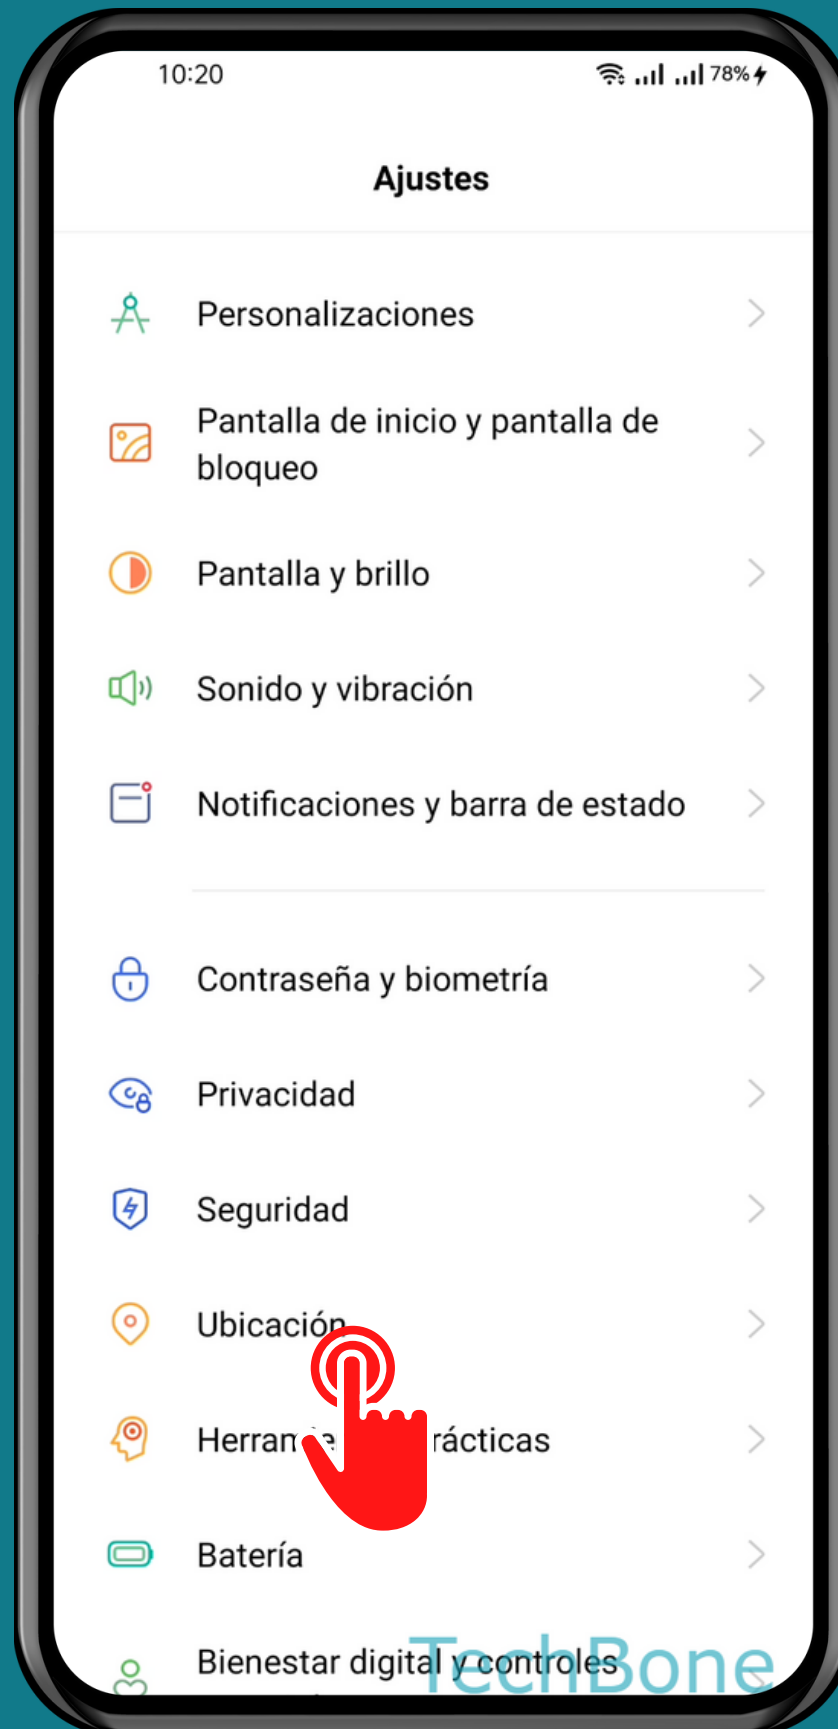

REALME

Android 11 - realme UI 2

BÚSQUEDA DE UBICACIÓN A TRAVÉS DE WI-FI Y BLUETOOTH

Abre Ajustes

Presiona Ubicación

Presiona

Búsqueda de

Wi-Fi y Bluetooth

Activa o desactiva Búsqueda de Wi-Fi/Bluetooth

¡Listo!