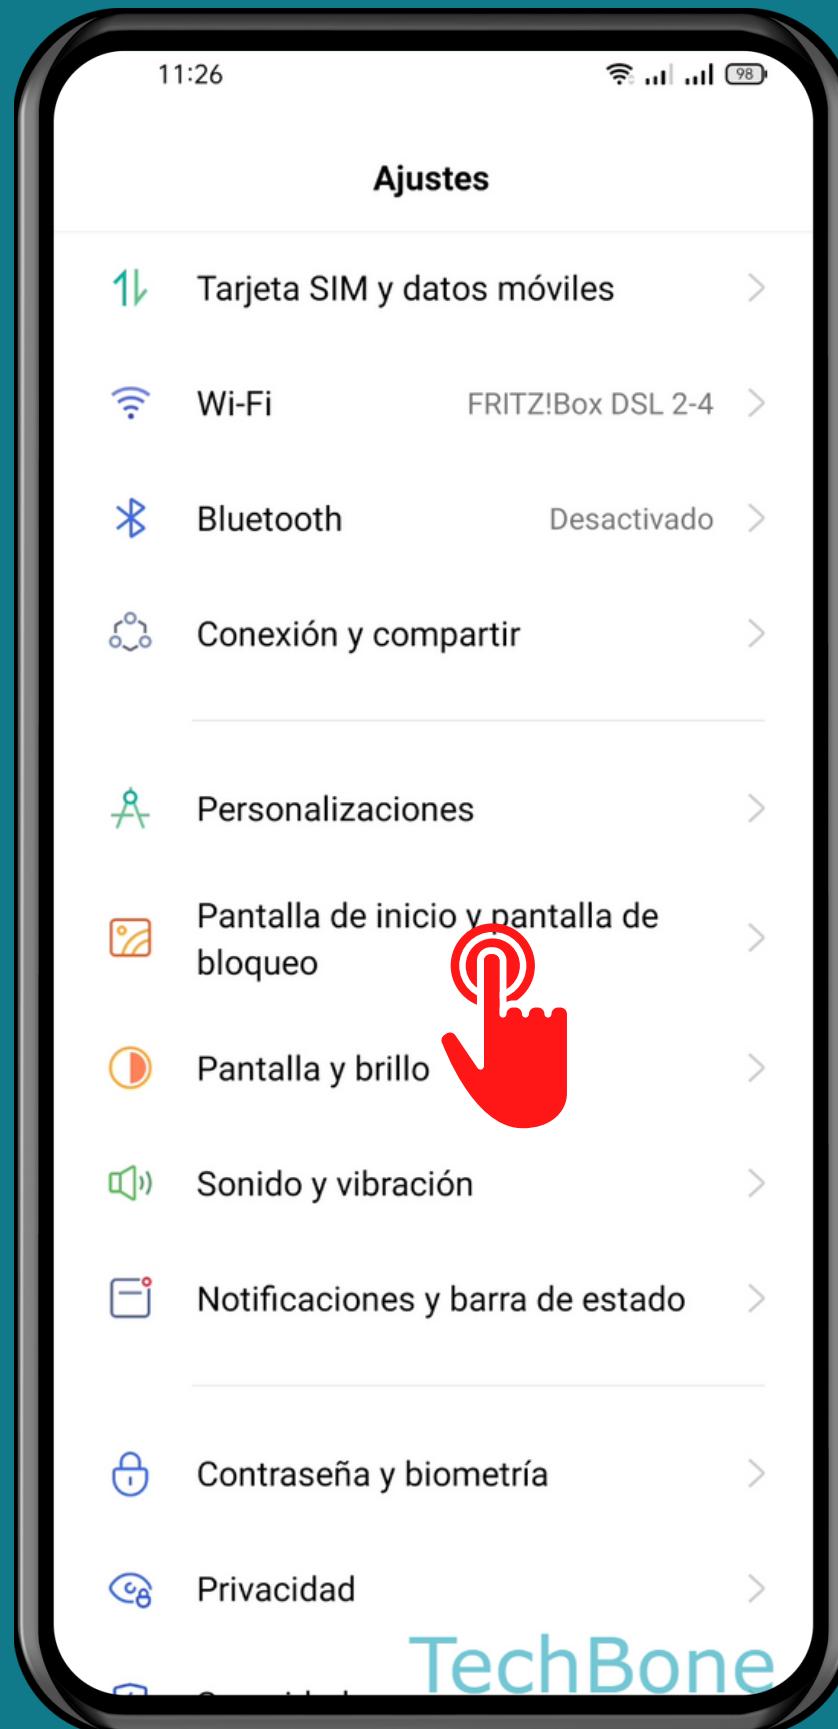

REALME

Android 11 - realme UI 2

GESTO DE DESLIZAR HACIA ABAJO EN LA PANTALLA DE INICIO

Abre Ajustes

Presiona Pantalla de inicio y pantalla de bloqueo

Presiona
Deslizar hacia abajo
en la pantalla de inicio

Elige una Opción