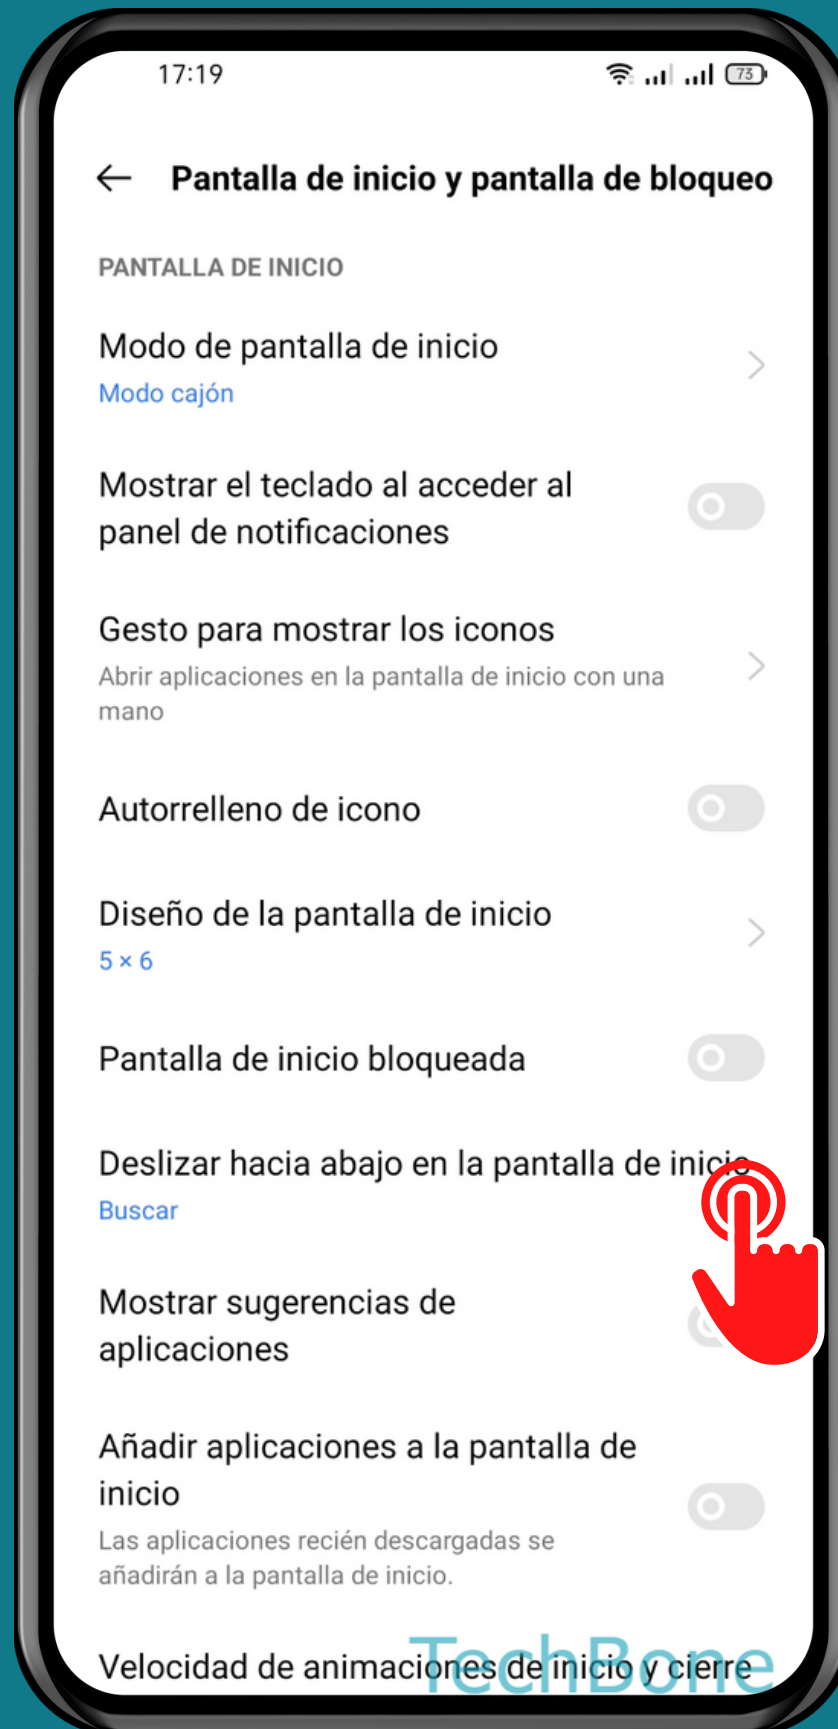

REALME

Android 11 - realme UI 2

GESTO DE DESLIZAR HACIA ABAJO EN LA PANTALLA DE INICIO

Abre Ajustes

Presiona Pantalla de inicio y pantalla de bloqueo

Presiona
Deslizar hacia abajo
en la pantalla de inicio

Elige una Opción