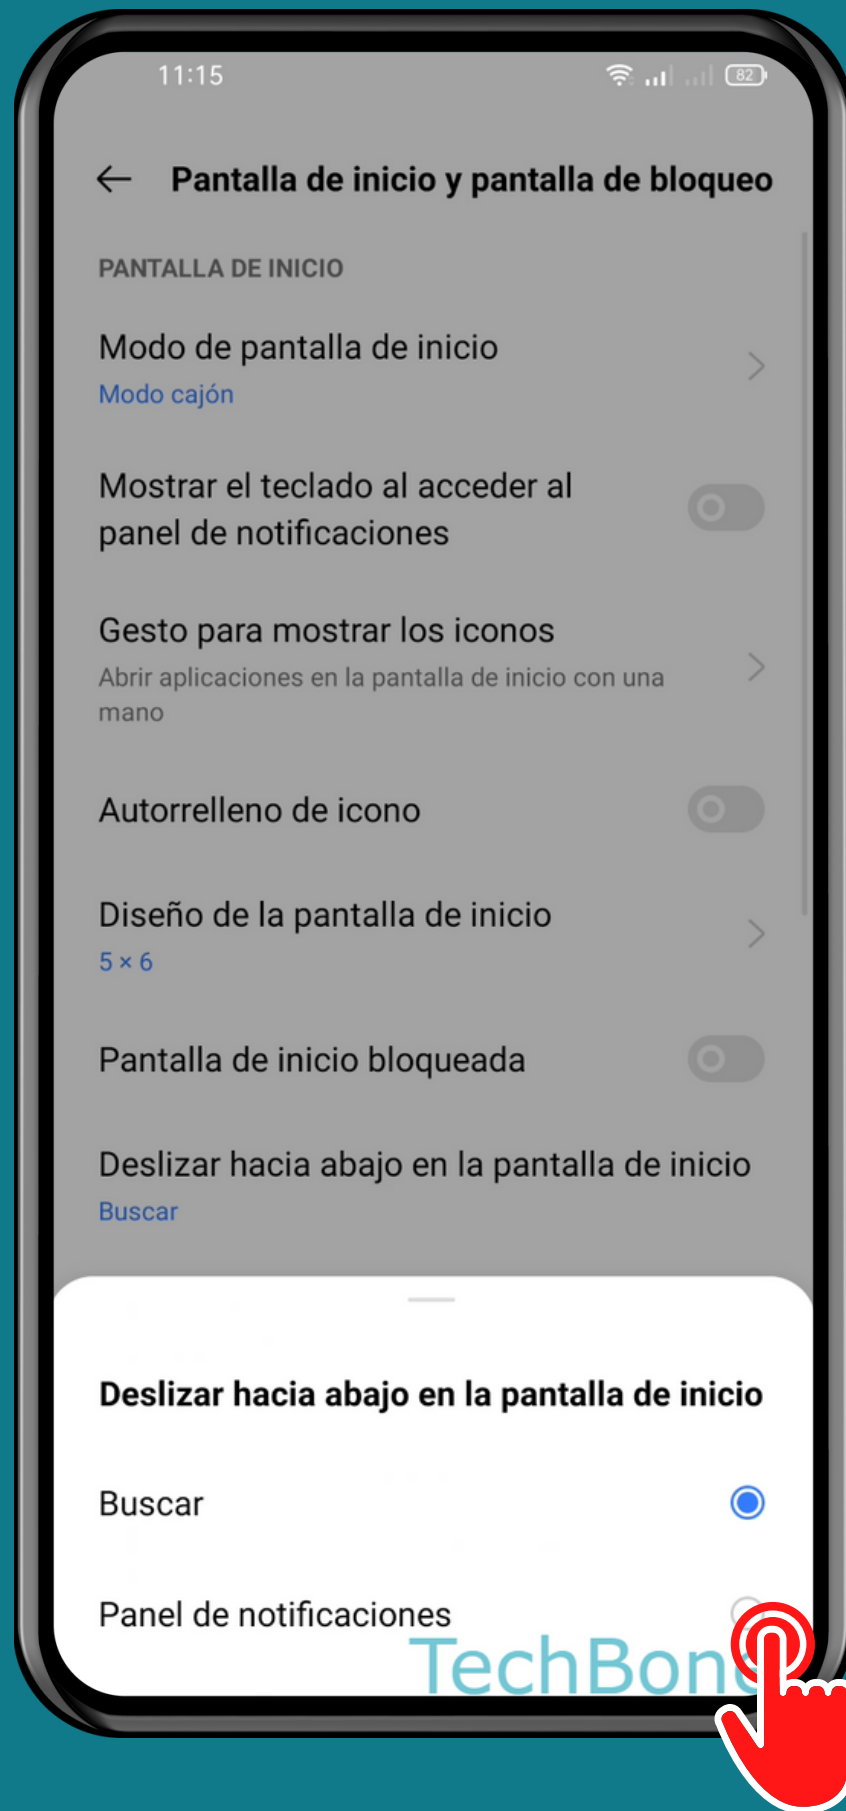

REALME

Android 11 - realme UI 2

GESTO DE DESLIZAR HACIA ABAJO EN LA PANTALLA DE INICIO

Abre Ajustes

Presiona Pantalla de inicio y pantalla de bloqueo

Presiona
Deslizar hacia abajo
en la pantalla de inicio

Elige una Opción