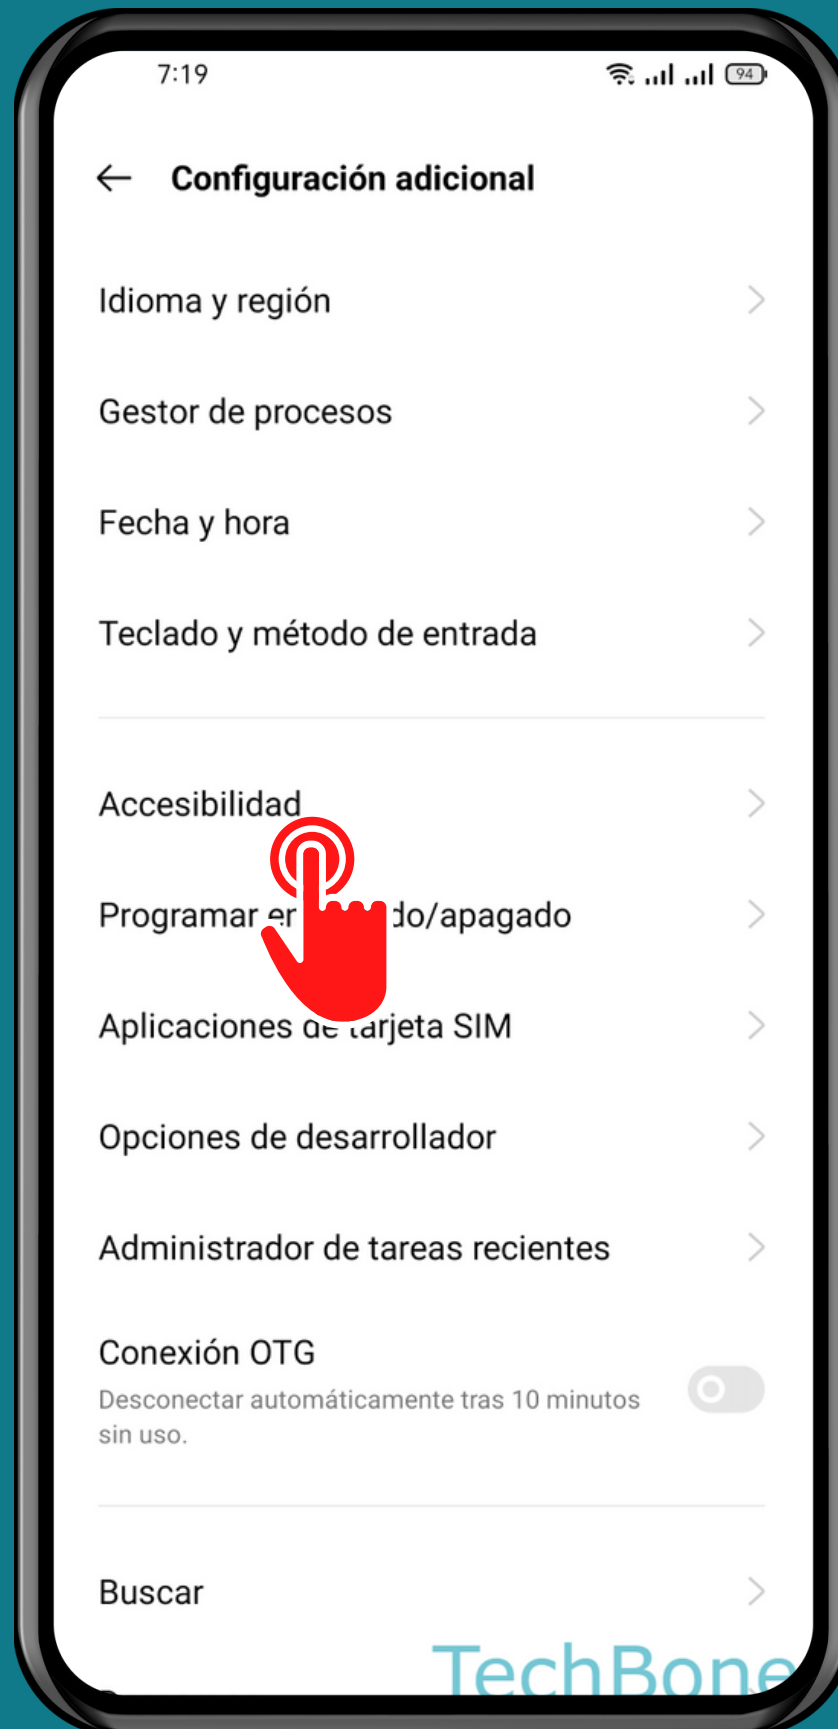

REALME

Android 11 - realme UI 2

CLIC AUTOMÁTICO (TIEMPO DE PERMANENCIA)

Abre Ajustes

Presiona Configuración adicional

Presiona Accesibilidad

Presiona

Haz clic cuando el puntero pare

Activa o desactiva Haz clic cuando el puntero pare

Establece el Tiempo de permanencia

¡Listo!