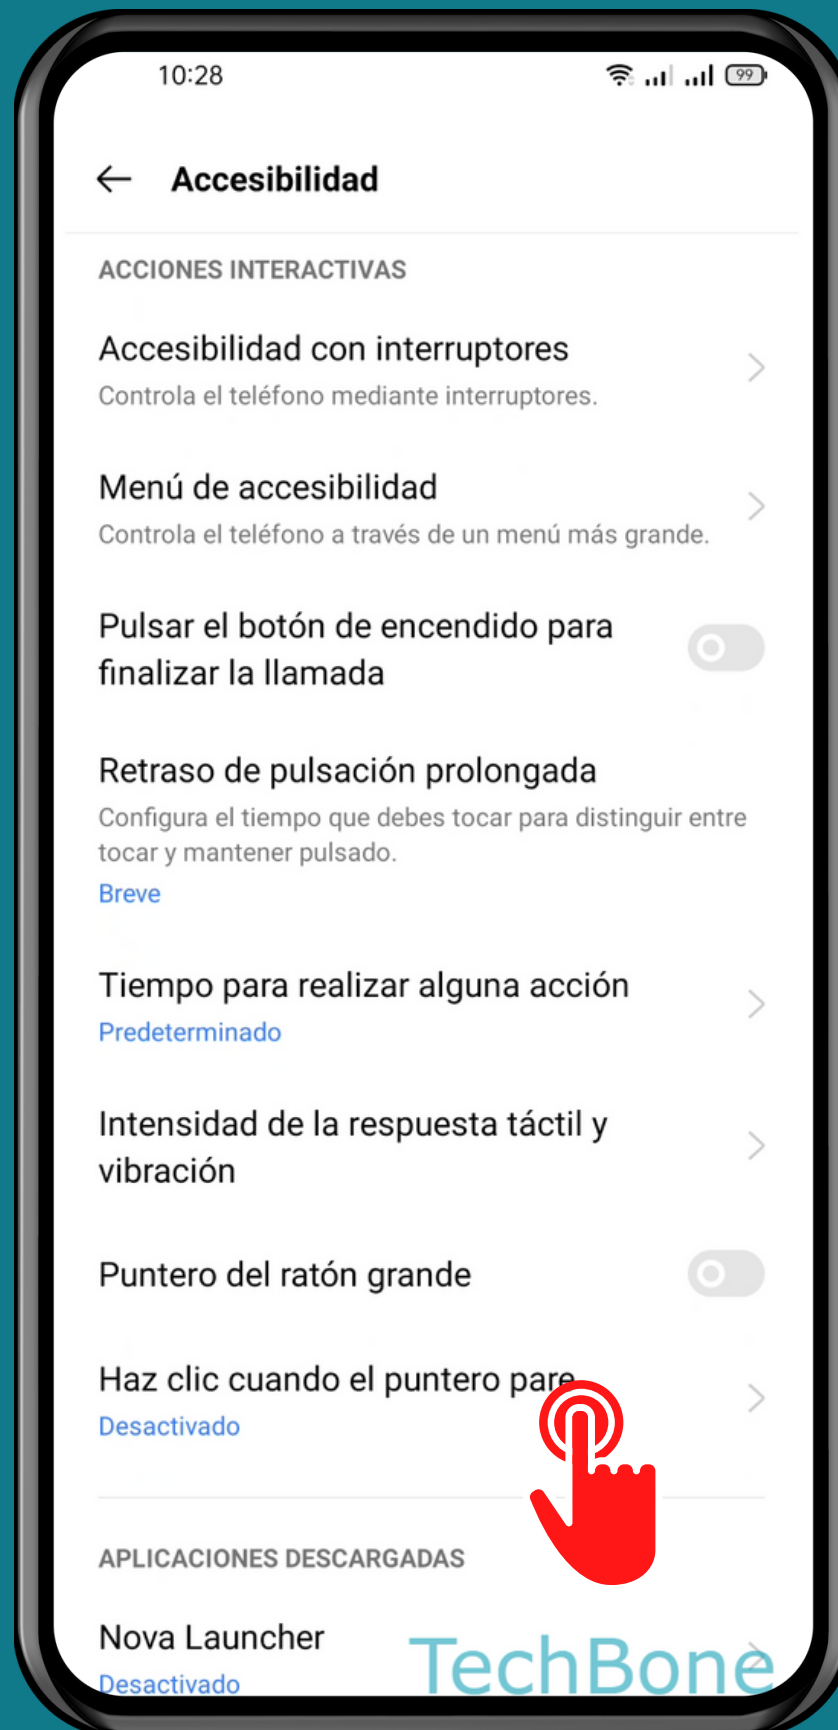

REALME

Android 11 - realme UI 2

CLIC AUTOMÁTICO (TIEMPO DE PERMANENCIA)

Abre Ajustes

Presiona Configuración adicional

Presiona Accesibilidad

Presiona

Haz clic cuando el puntero pare

Activa o desactiva Haz clic cuando el puntero pare

Establece el Tiempo de permanencia

¡Listo!