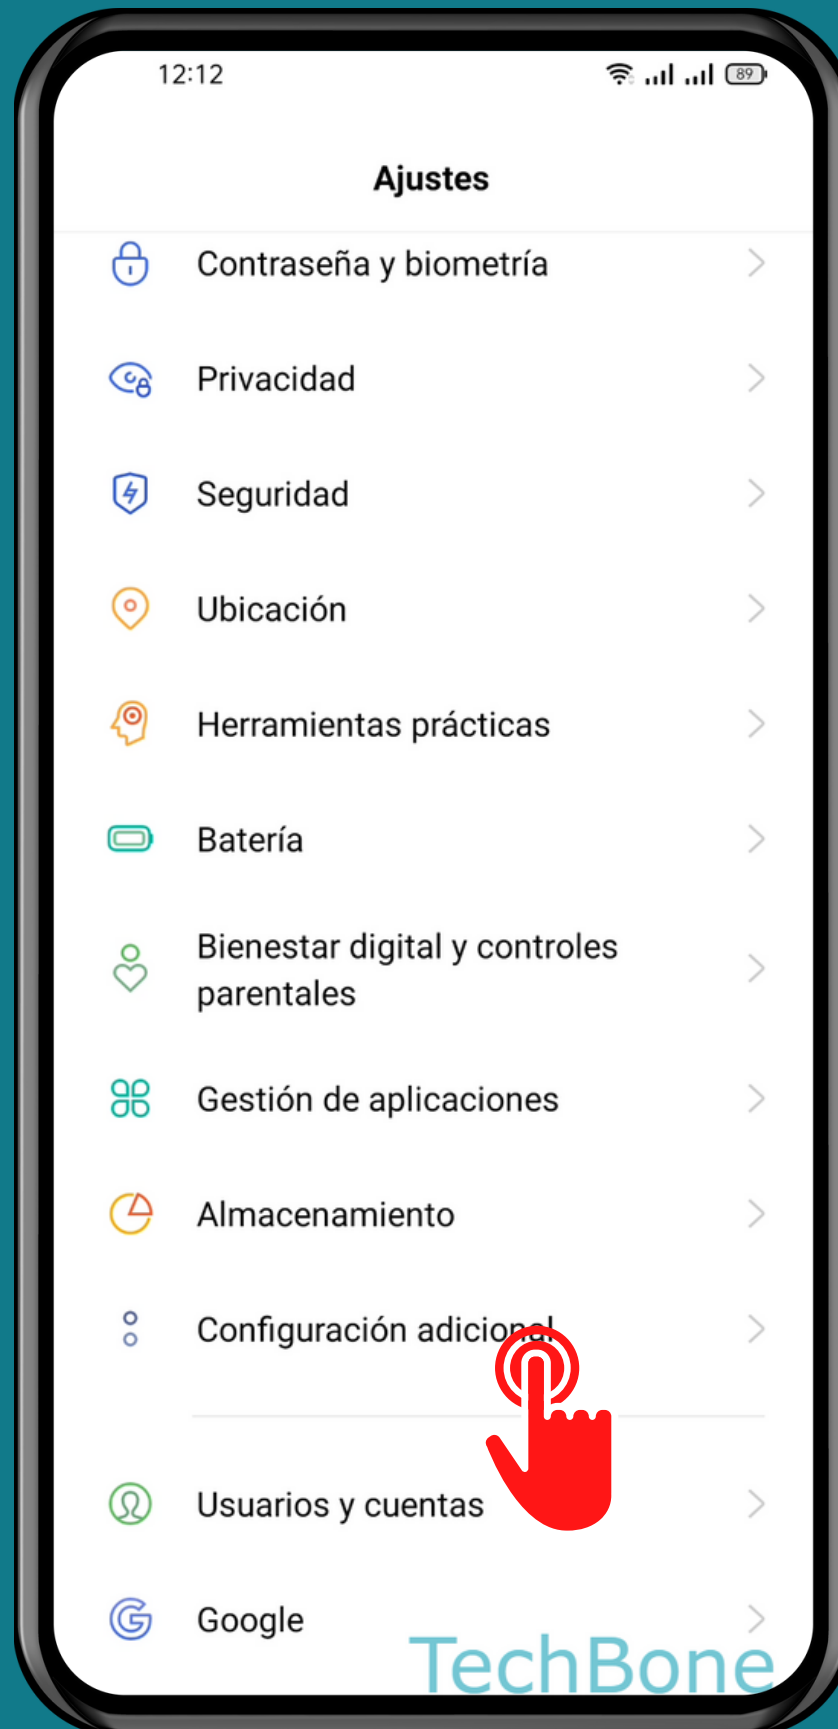

REALME

Android 11 - realme UI 2

CLIC AUTOMÁTICO (TIEMPO DE PERMANENCIA)

Abre Ajustes

Presiona Configuración adicional

Presiona Accesibilidad

Presiona

Haz clic cuando el puntero pare

Activa o desactiva Haz clic cuando el puntero pare

Establece el Tiempo de permanencia

¡Listo!