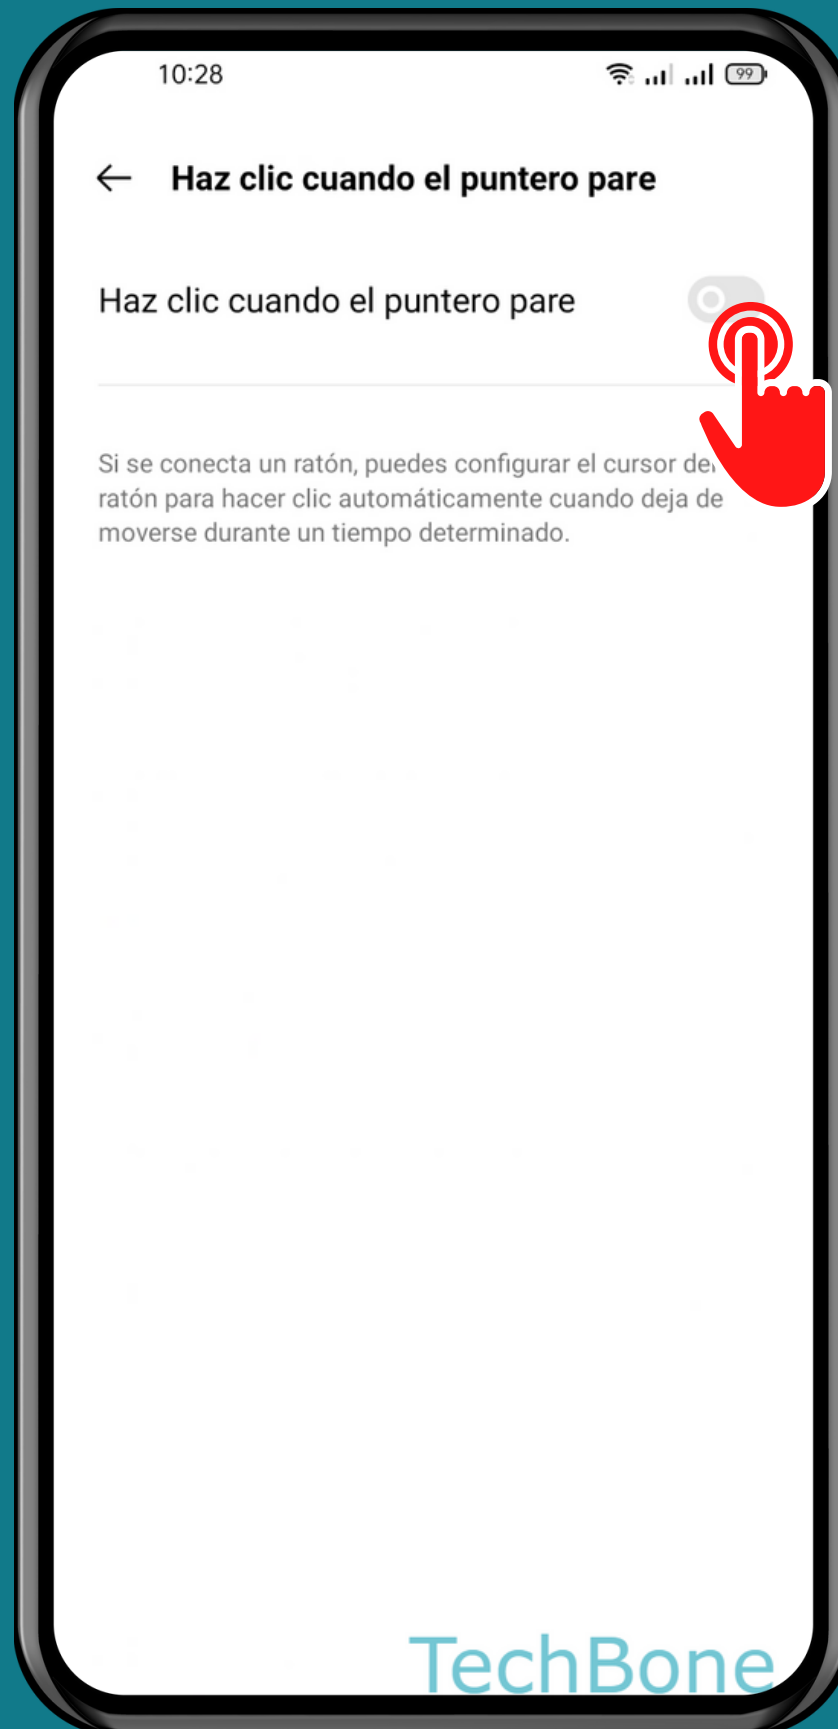

REALME

Android 11 - realme UI 2

CLIC AUTOMÁTICO (TIEMPO DE PERMANENCIA)

Abre Ajustes

Presiona Configuración adicional

Presiona Accesibilidad

Presiona

Haz clic cuando el puntero pare

Activa o desactiva Haz clic cuando el puntero pare

Establece el Tiempo de permanencia

¡Listo!