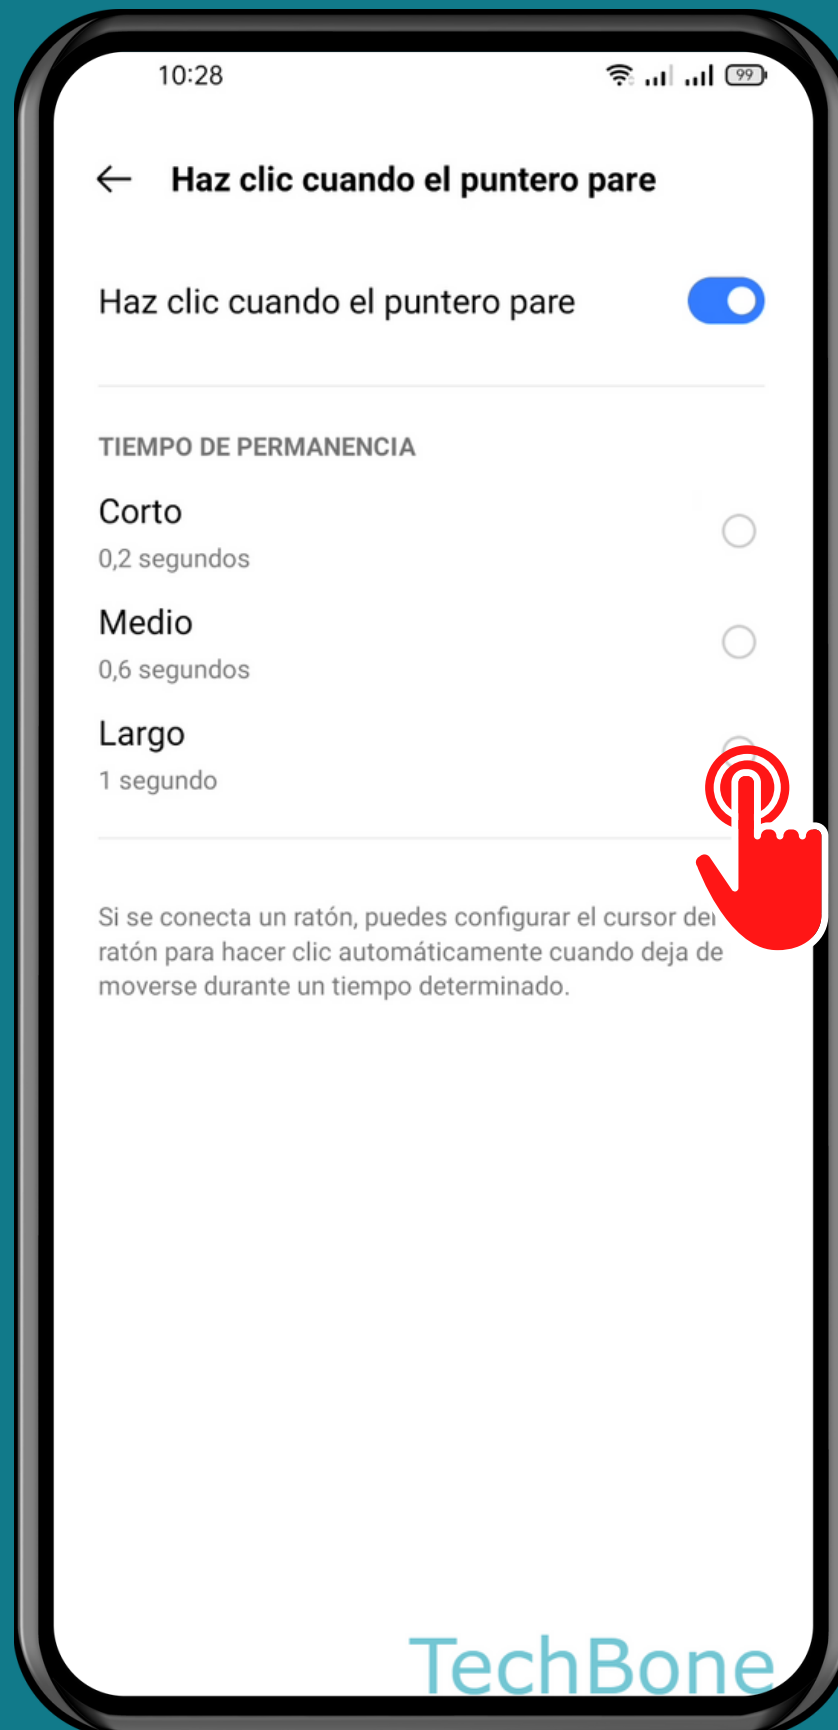

REALME

Android 11 - realme UI 2

CLIC AUTOMÁTICO (TIEMPO DE PERMANENCIA)

Abre Ajustes

Presiona Configuración adicional

Presiona Accesibilidad

Presiona

Haz clic cuando el puntero pare

Activa o desactiva Haz clic cuando el puntero pare

Establece el Tiempo de permanencia

¡Listo!