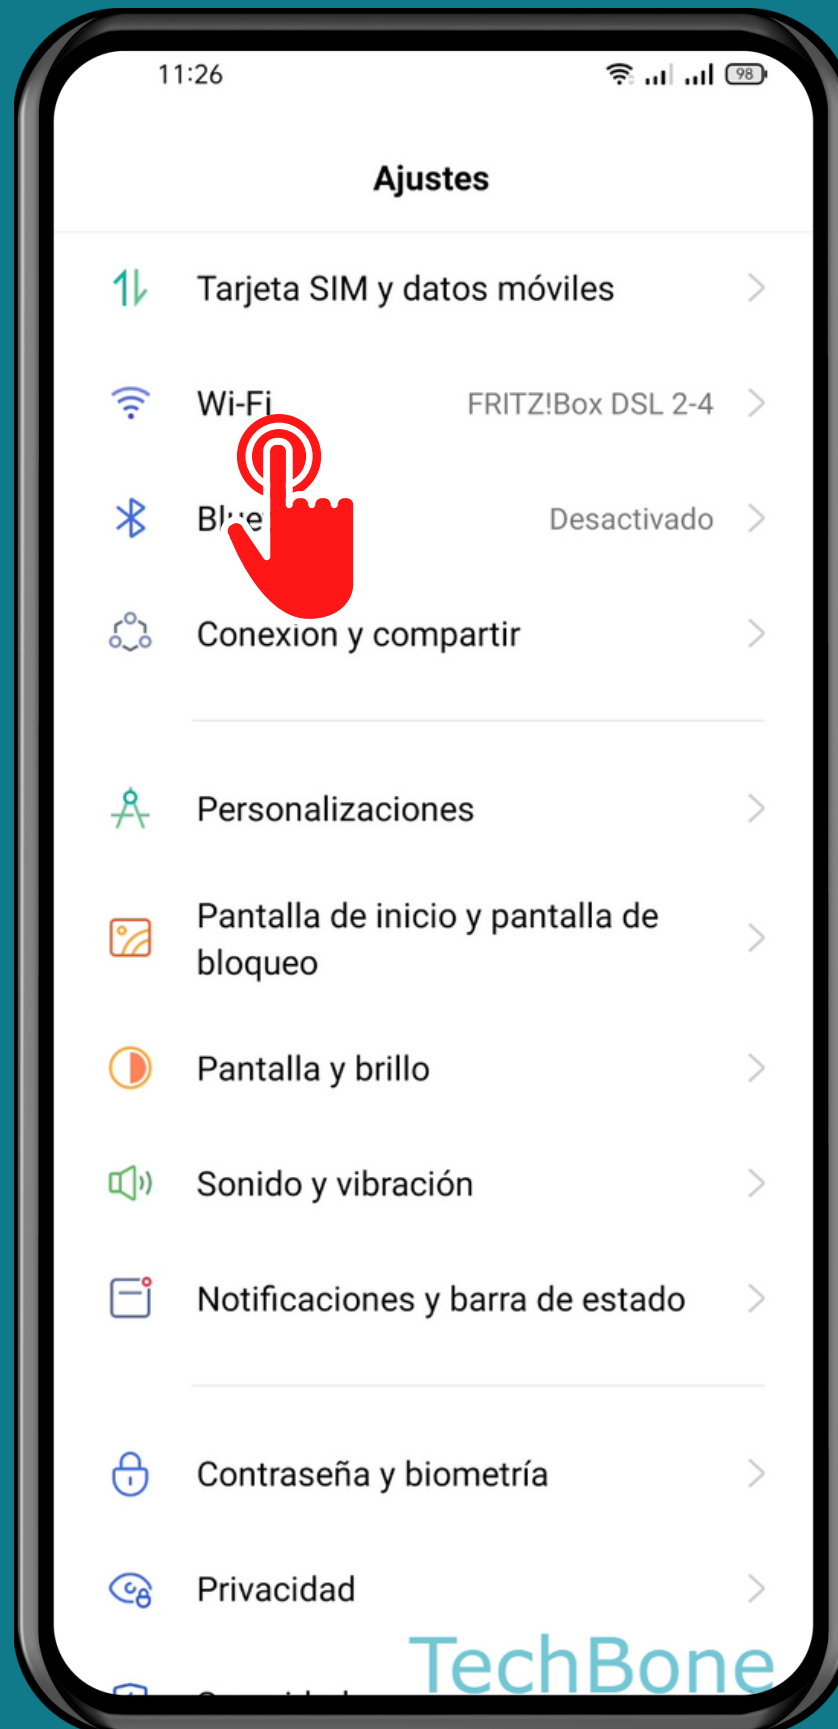

REALME

Android 11 - realme UI 2

CONEXIÓN AUTOMÁTICA A LA MEJOR RED WI-FI

Abre Ajustes

Presiona Wi-Fi

Presiona Ajustes avanzados

Presiona

Asistente de Wi-Fi

Activa o desactiva

Conectar

automáticamente al

mejor Wi-Fi

¡Listo!