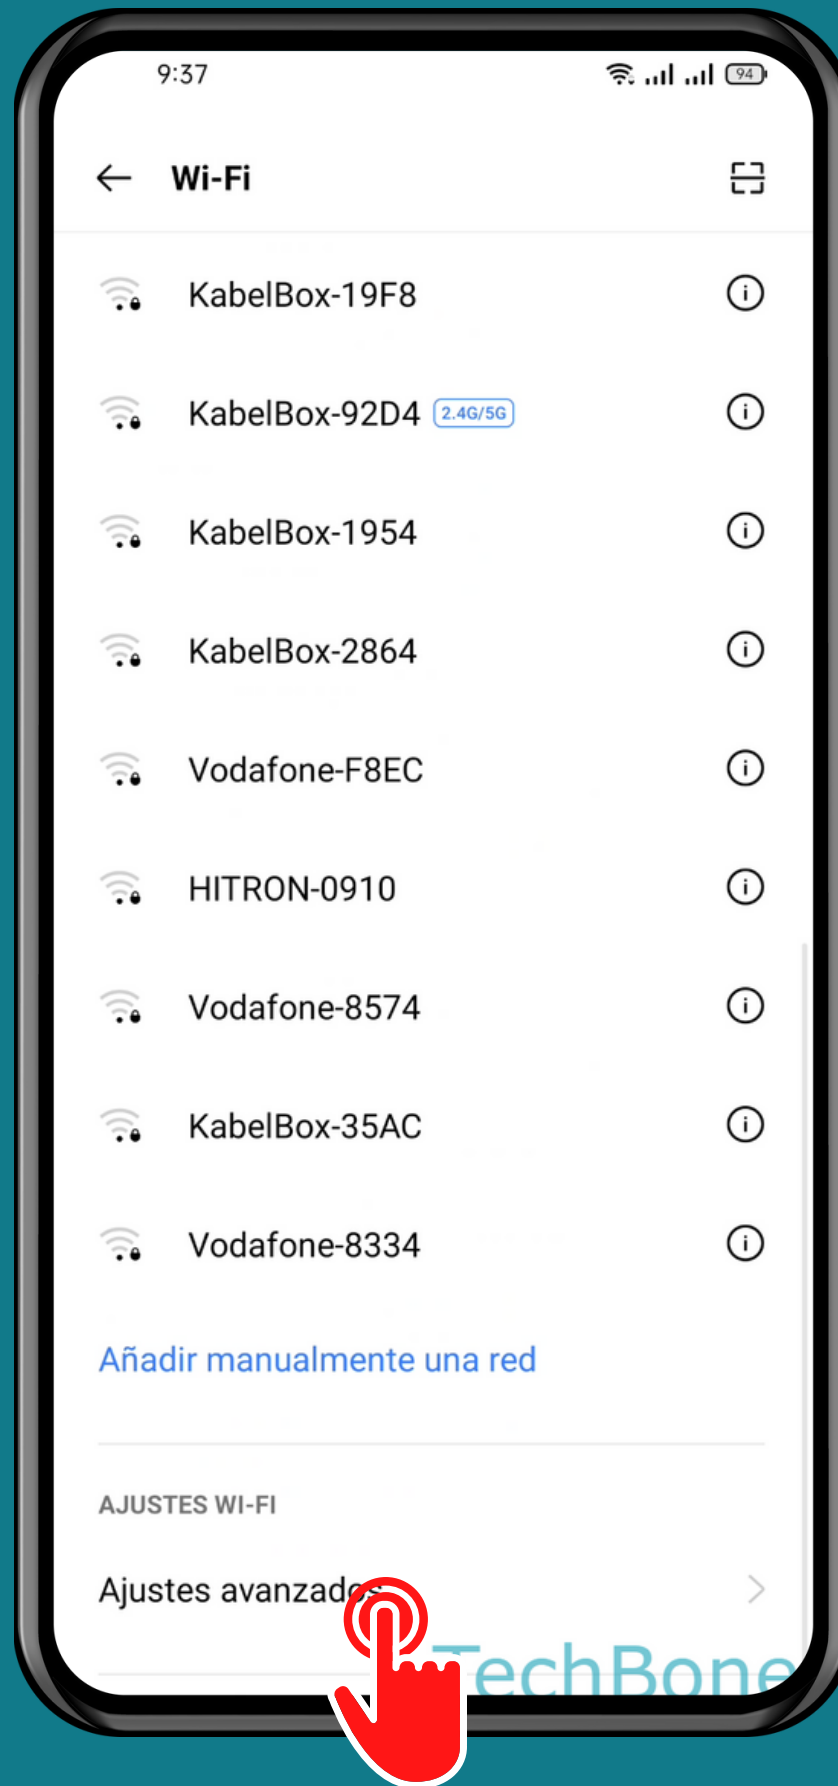

REALME

Android 11 - realme UI 2

CONEXIÓN AUTOMÁTICA A LA MEJOR RED WI-FI

Abre Ajustes

Presiona Wi-Fi

Presiona Ajustes avanzados

Presiona

Asistente de Wi-Fi

Activa o desactiva

Conectar

automáticamente al

mejor Wi-Fi

¡Listo!