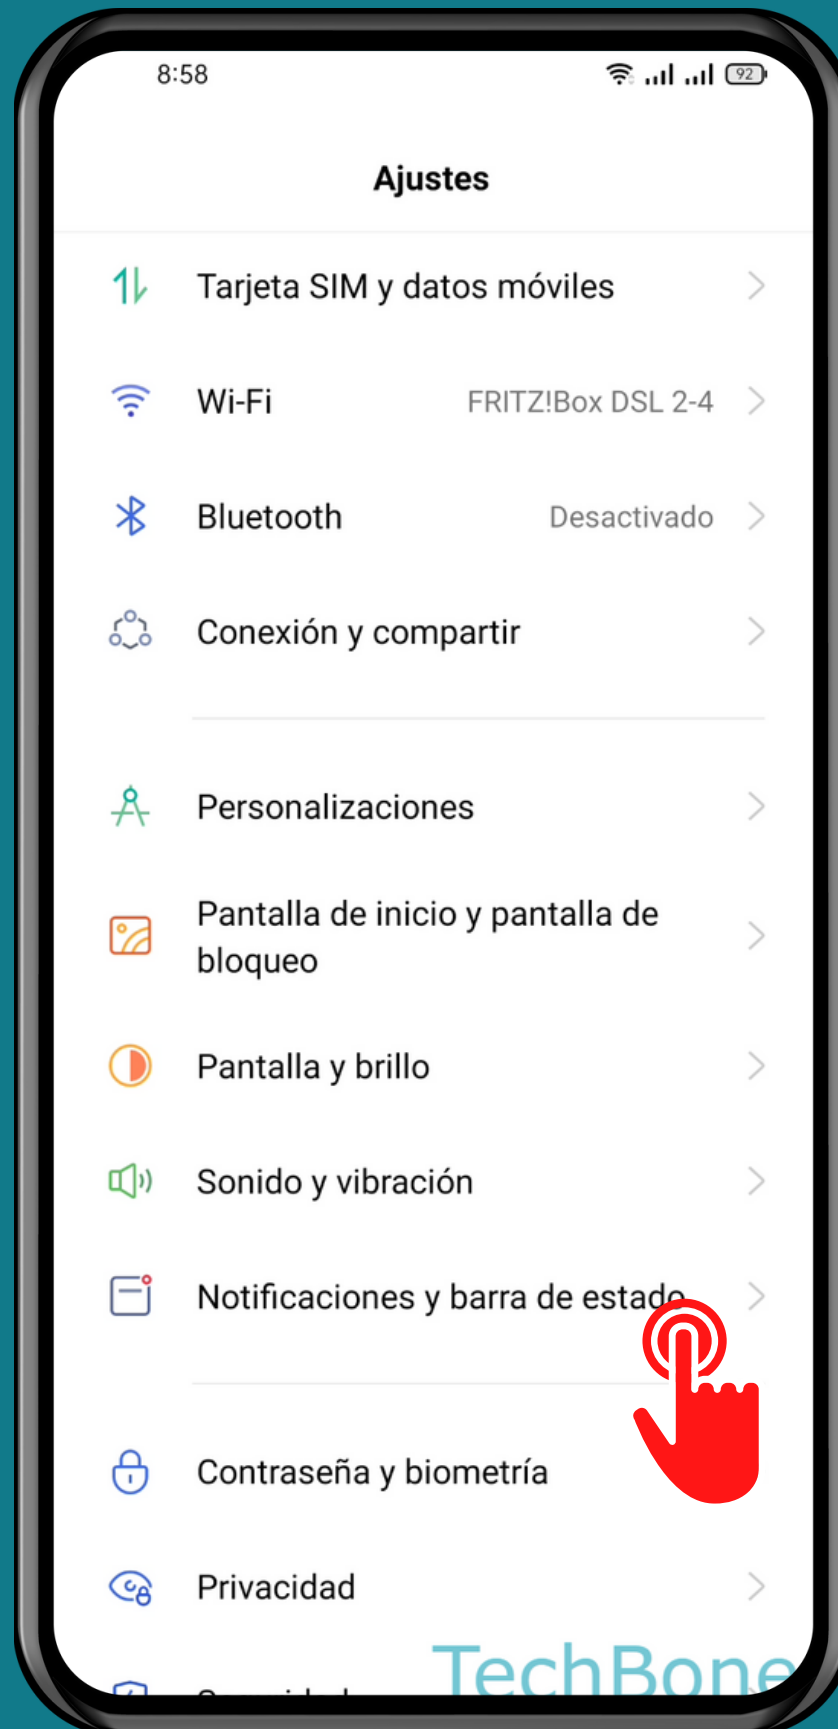

REALME

Android 11 - realme UI 2

CONTROL DE REPRODUCCIÓN MULTIMEDIA (BARRA DE NOTIFICACIONES)

Abre Ajustes

Presiona Notificaciones y barra de estado

Activa o desactiva Control de reproducción multimedia

¡Listo!