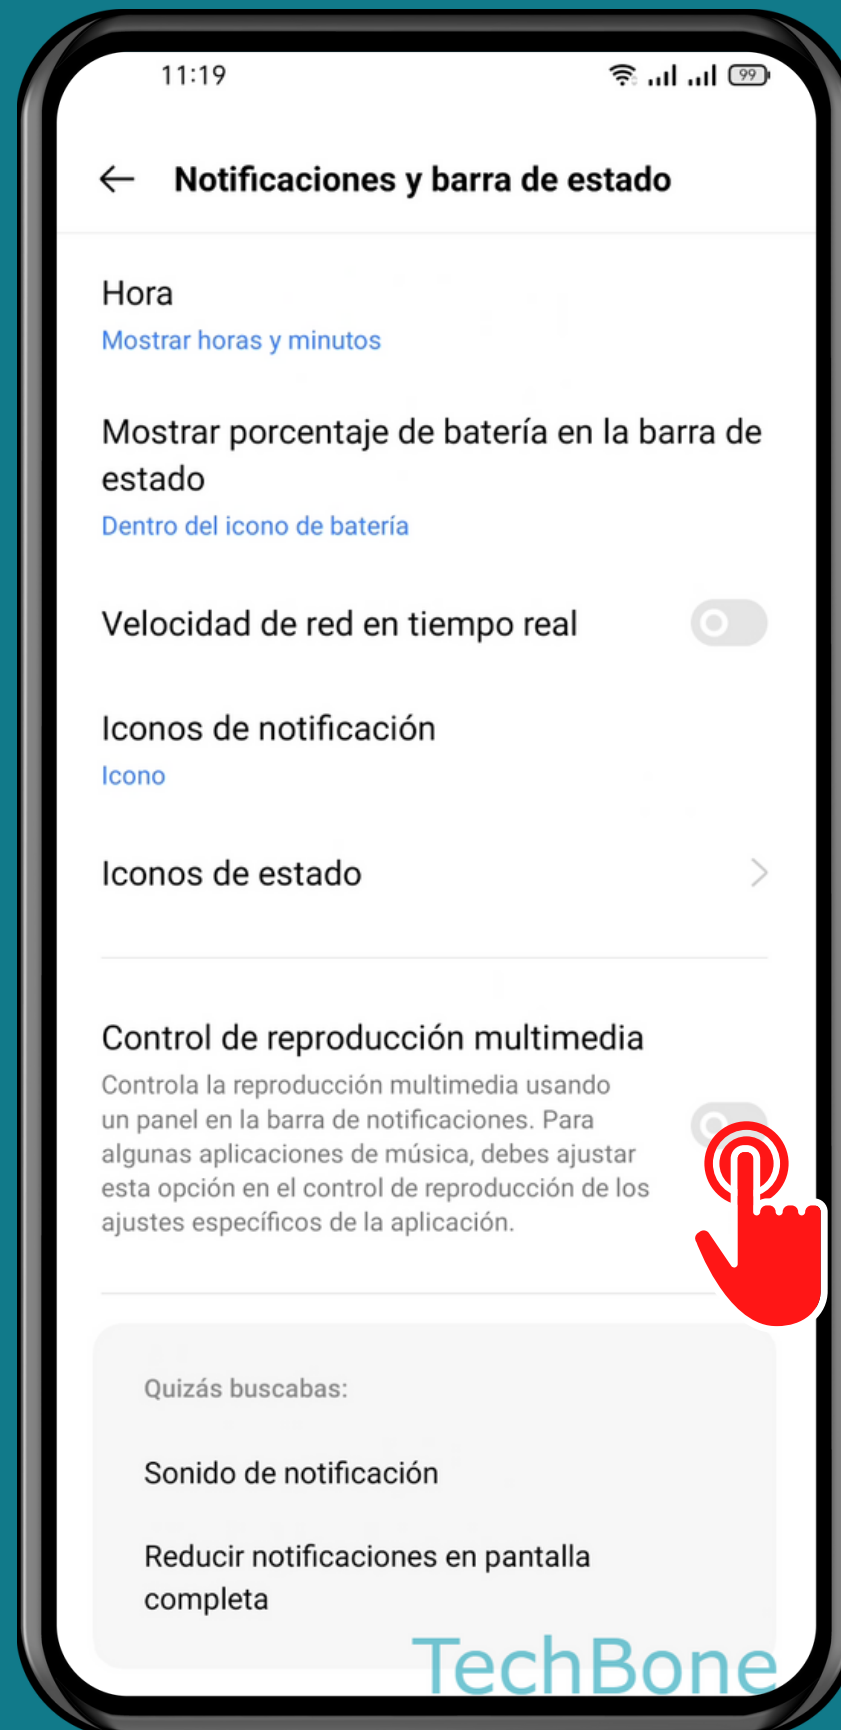

REALME

Android 11 - realme UI 2

CONTROL DE REPRODUCCIÓN MULTIMEDIA (BARRA DE NOTIFICACIONES)

Abre Ajustes

Presiona Notificaciones y barra de estado

Activa o desactiva Control de reproducción multimedia

¡Listo!