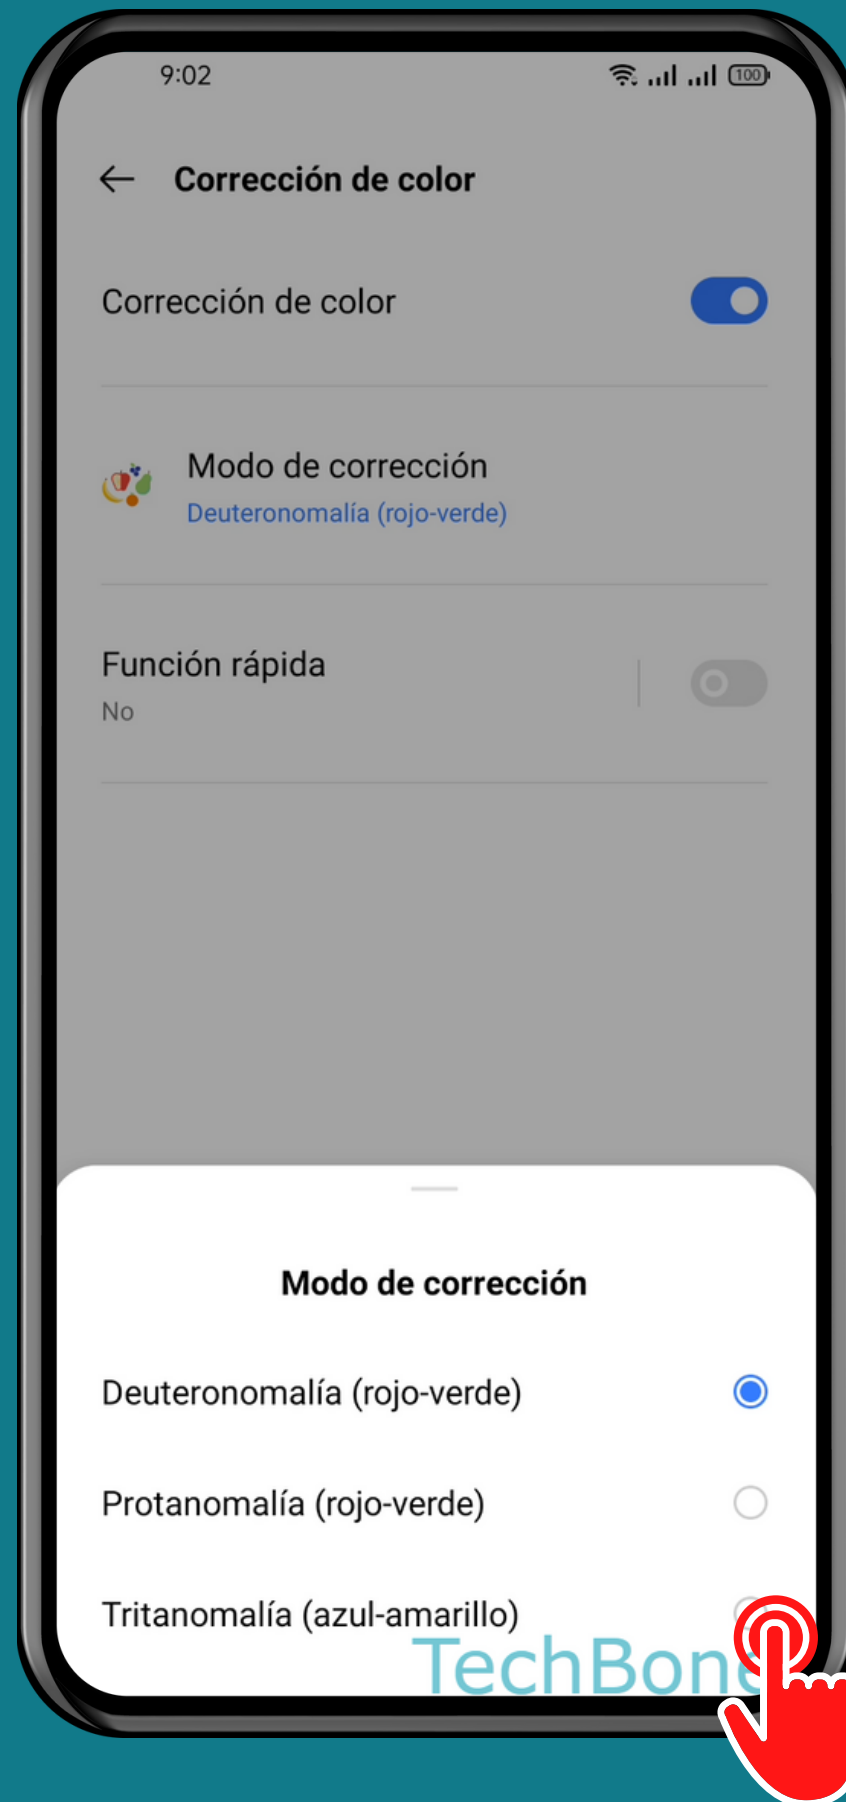

REALME

Android 11 - realme UI 2

CORRECCIÓN DE COLOR

Abre Ajustes

Presiona Configuración adicional

Presiona Accesibilidad

Presiona

Corrección de color

Activa o desactiva Corrección de color

Presiona

Modo de corrección

Establece el Modo de corrección

¡Listo!