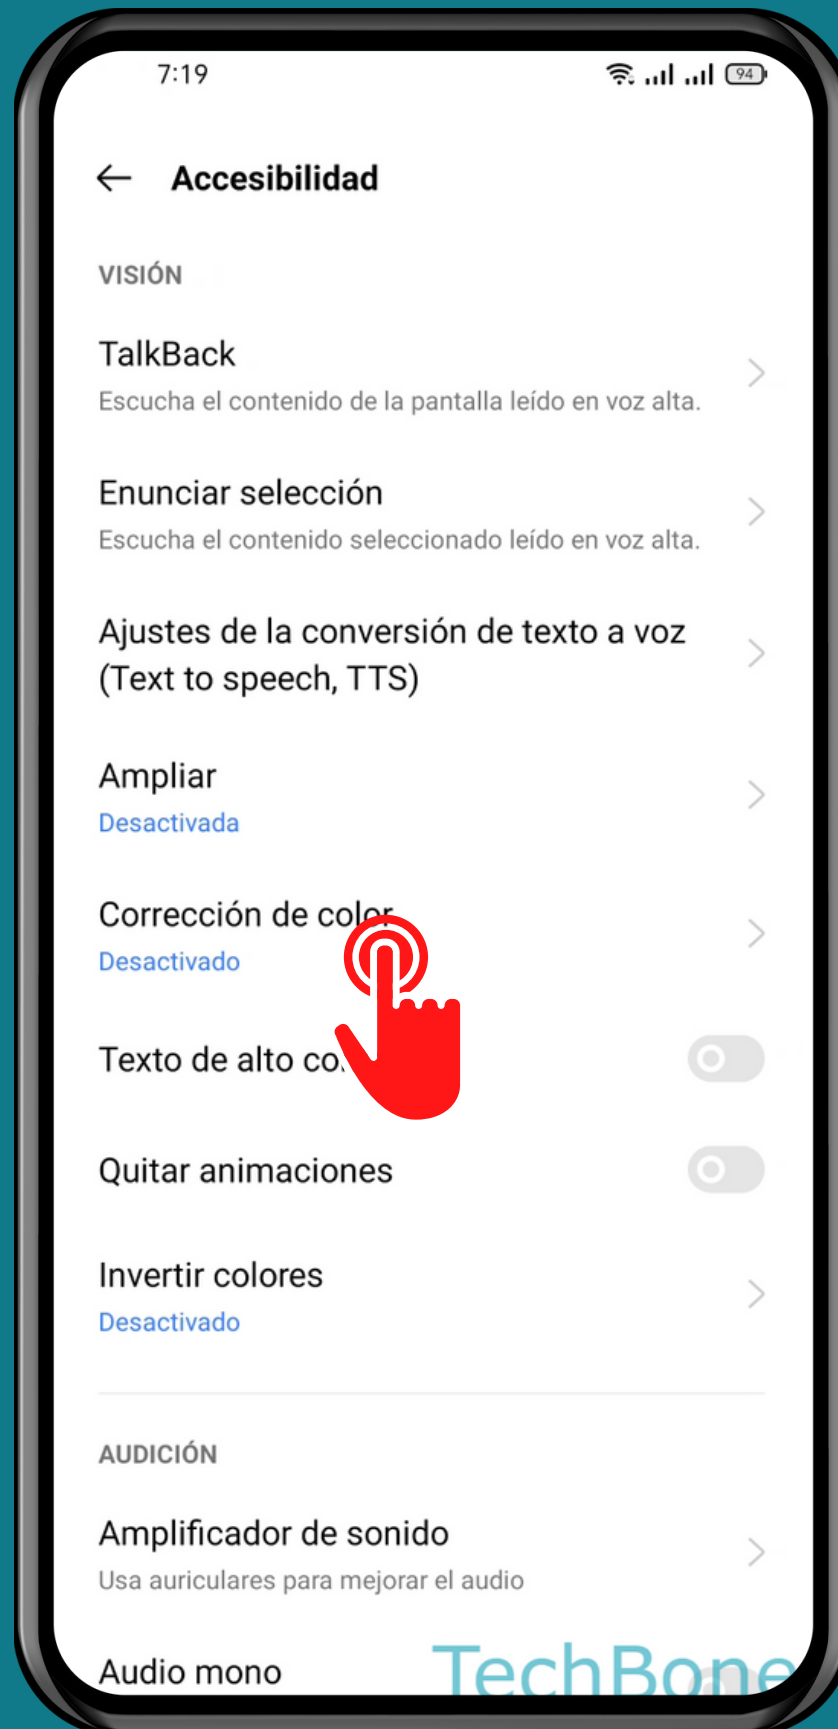

REALME

Android 11 - realme UI 2

CORRECCIÓN DE COLOR

Abre Ajustes

Presiona Configuración adicional

Presiona Accesibilidad

Presiona

Corrección de color

Activa o desactiva Corrección de color

Presiona

Modo de corrección

Establece el Modo de corrección

¡Listo!