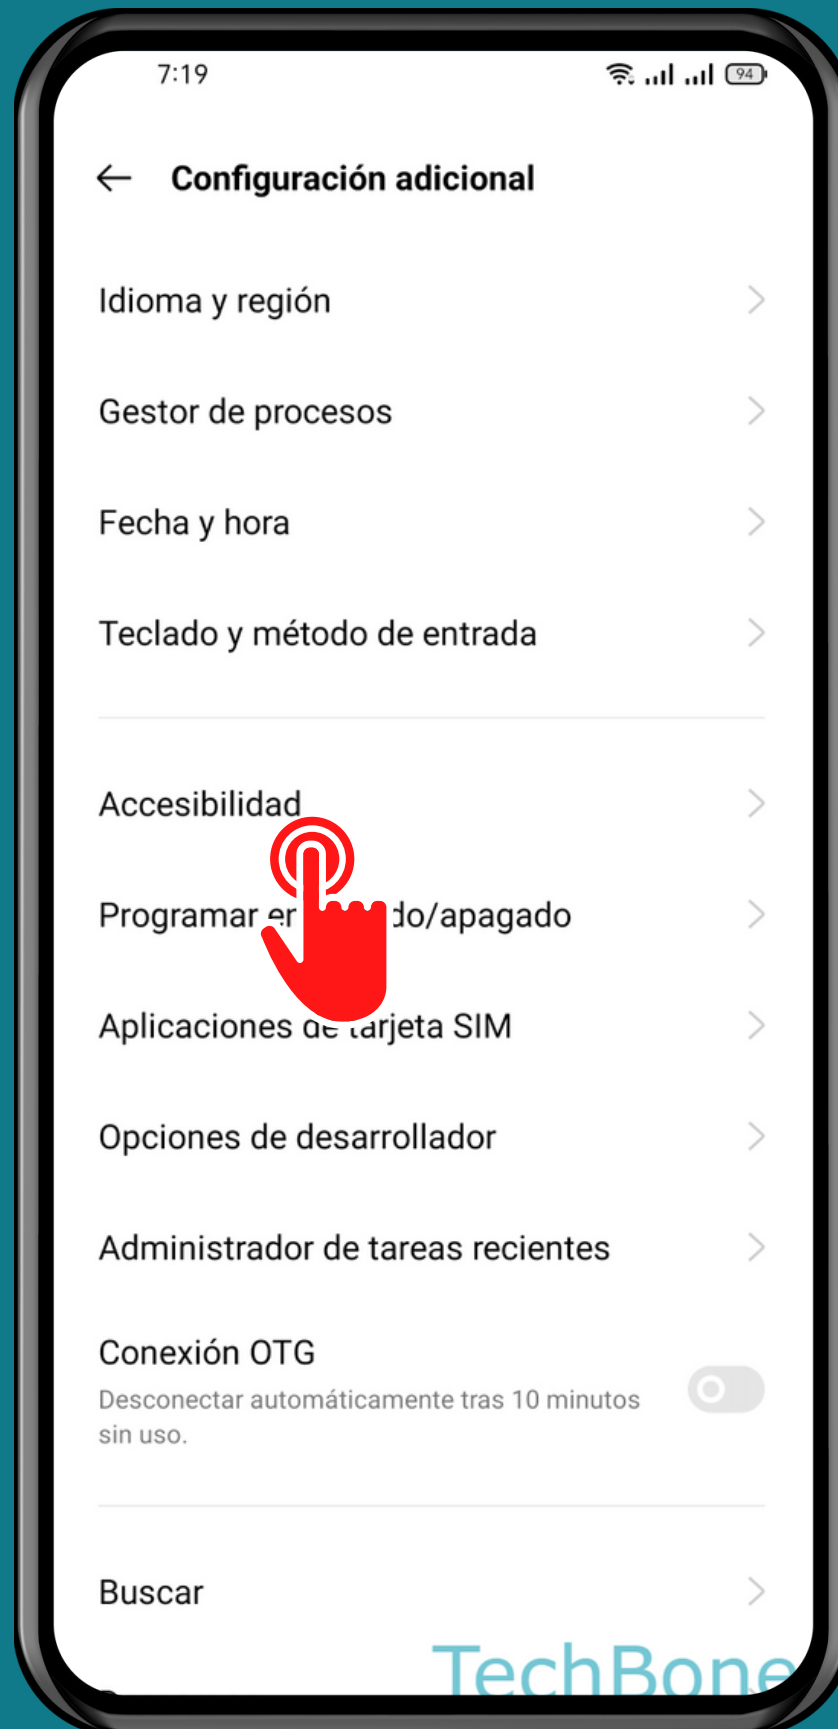

REALME

Android 11 - realme UI 2

CORRECCIÓN DE COLOR

Abre Ajustes

Presiona Configuración adicional

Presiona Accesibilidad

Presiona

Corrección de color

Activa o desactiva Corrección de color

Presiona

Modo de corrección

Establece el Modo de corrección

¡Listo!