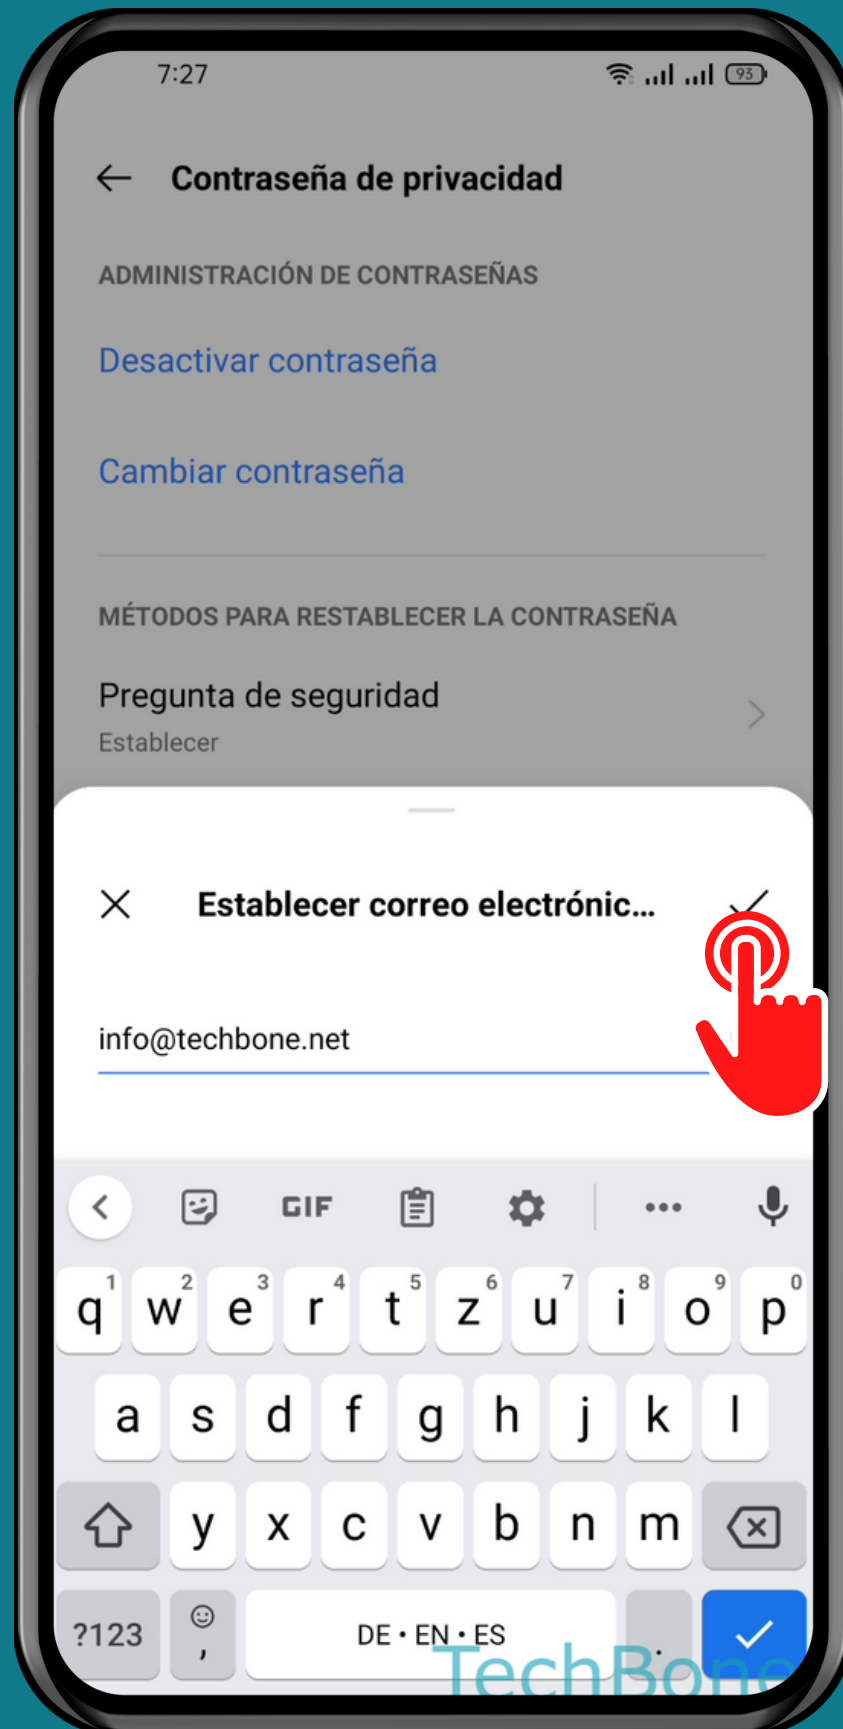

REALME

Android 11 - realme UI 2

CORREO ELECTRÓNICO DE RECUPERACIÓN (CONTRASEÑA DE PRIVACIDAD)

Abre Ajustes

Presiona Contraseña y biometría

Presiona Contraseña de privacidad

Presiona

Correo electrónico de recuperación

Establece el
Correo electrónico de
recuperación y
presiona **Guardar**

¡Listo!