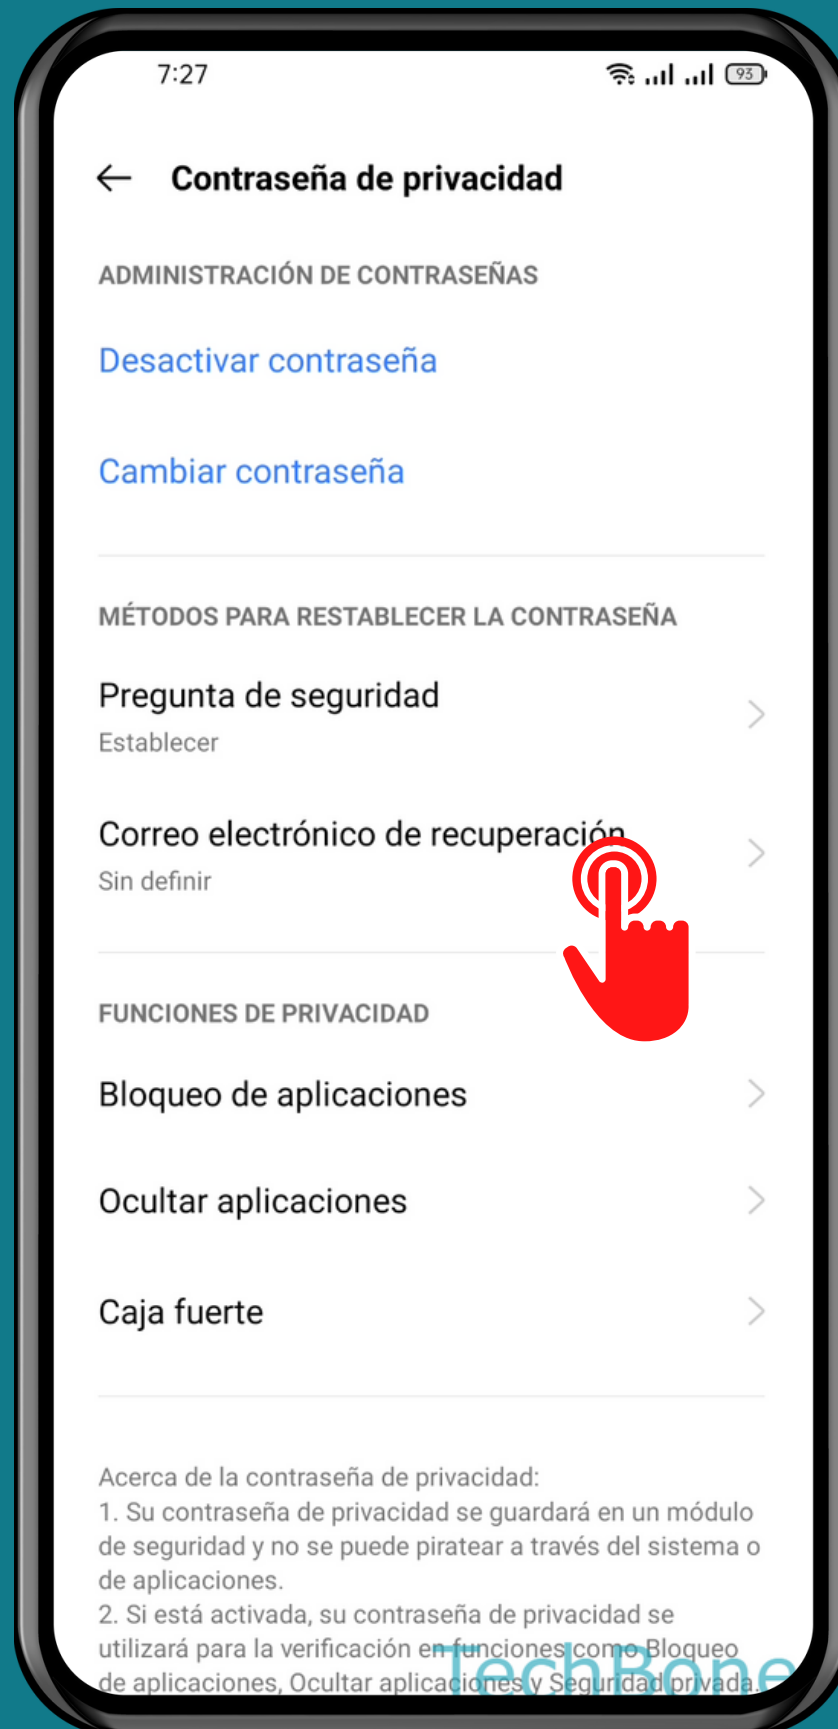

REALME

Android 11 - realme UI 2

CORREO ELECTRÓNICO DE RECUPERACIÓN (CONTRASEÑA DE PRIVACIDAD)

Abre Ajustes

Presiona Contraseña y biometría

Presiona Contraseña de privacidad

Presiona

Correo electrónico de recuperación

Establece el
Correo electrónico de
recuperación y
presiona **Guardar**

¡Listo!