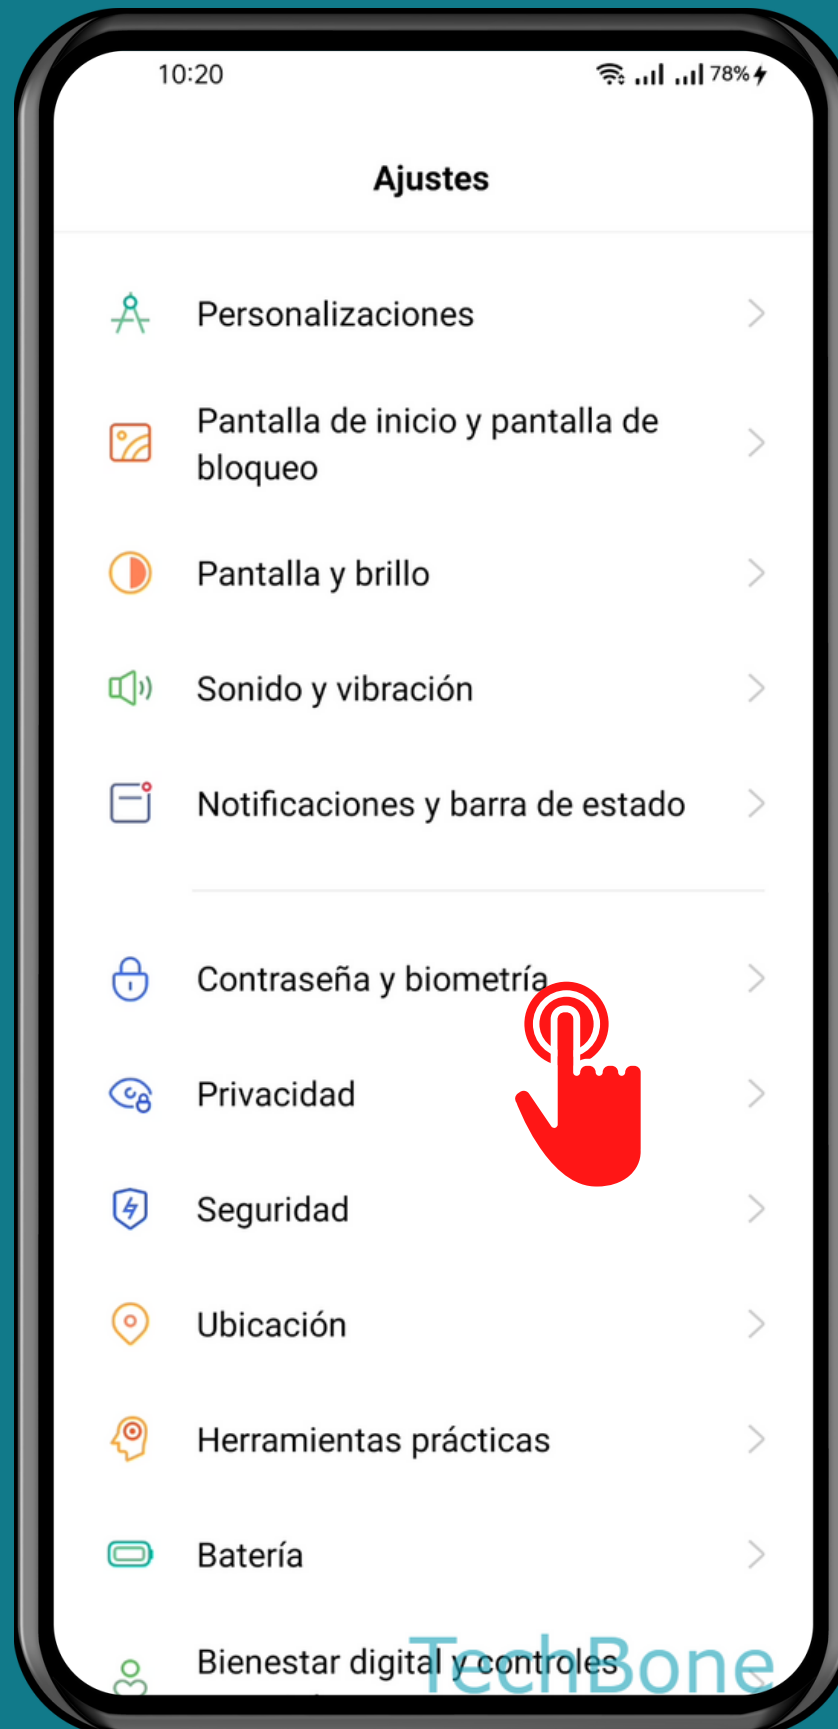

REALME

Android 11 - realme UI 2

CORREO ELECTRÓNICO DE RECUPERACIÓN (CONTRASEÑA DE PRIVACIDAD)

Abre Ajustes

Presiona Contraseña y biometría

Presiona Contraseña de privacidad

Presiona

Correo electrónico de recuperación

Establece el
Correo electrónico de
recuperación y
presiona **Guardar**

¡Listo!