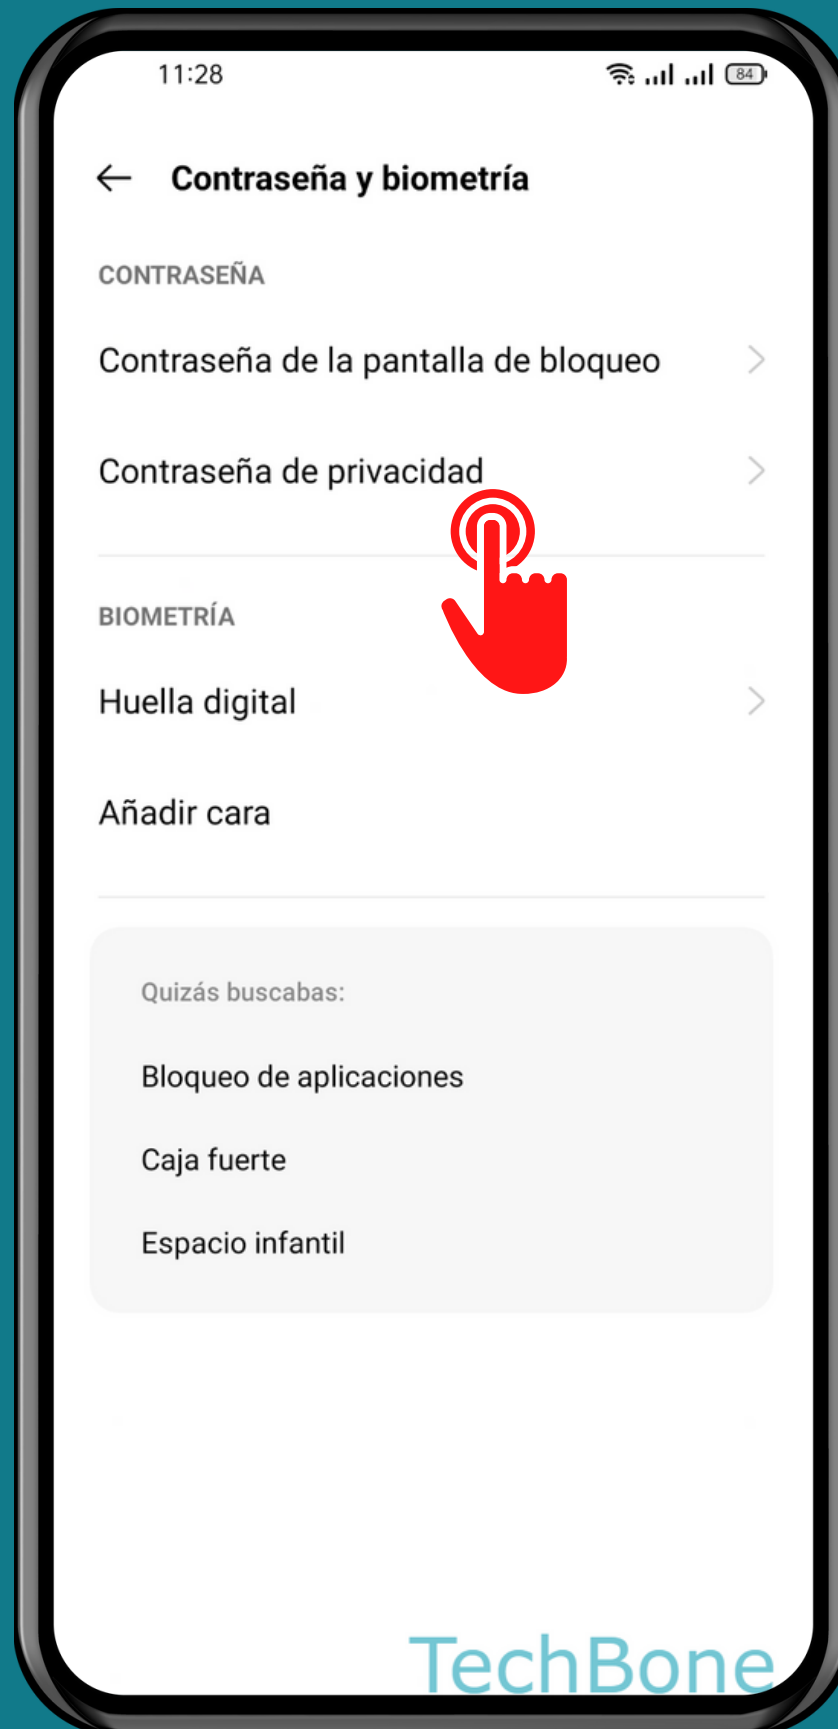

REALME

Android 11 - realme UI 2

CORREO ELECTRÓNICO DE RECUPERACIÓN (CONTRASEÑA DE PRIVACIDAD)

Abre Ajustes

Presiona Contraseña y biometría

Presiona Contraseña de privacidad

Presiona

Correo electrónico de recuperación

Establece el
Correo electrónico de
recuperación y
presiona **Guardar**

¡Listo!