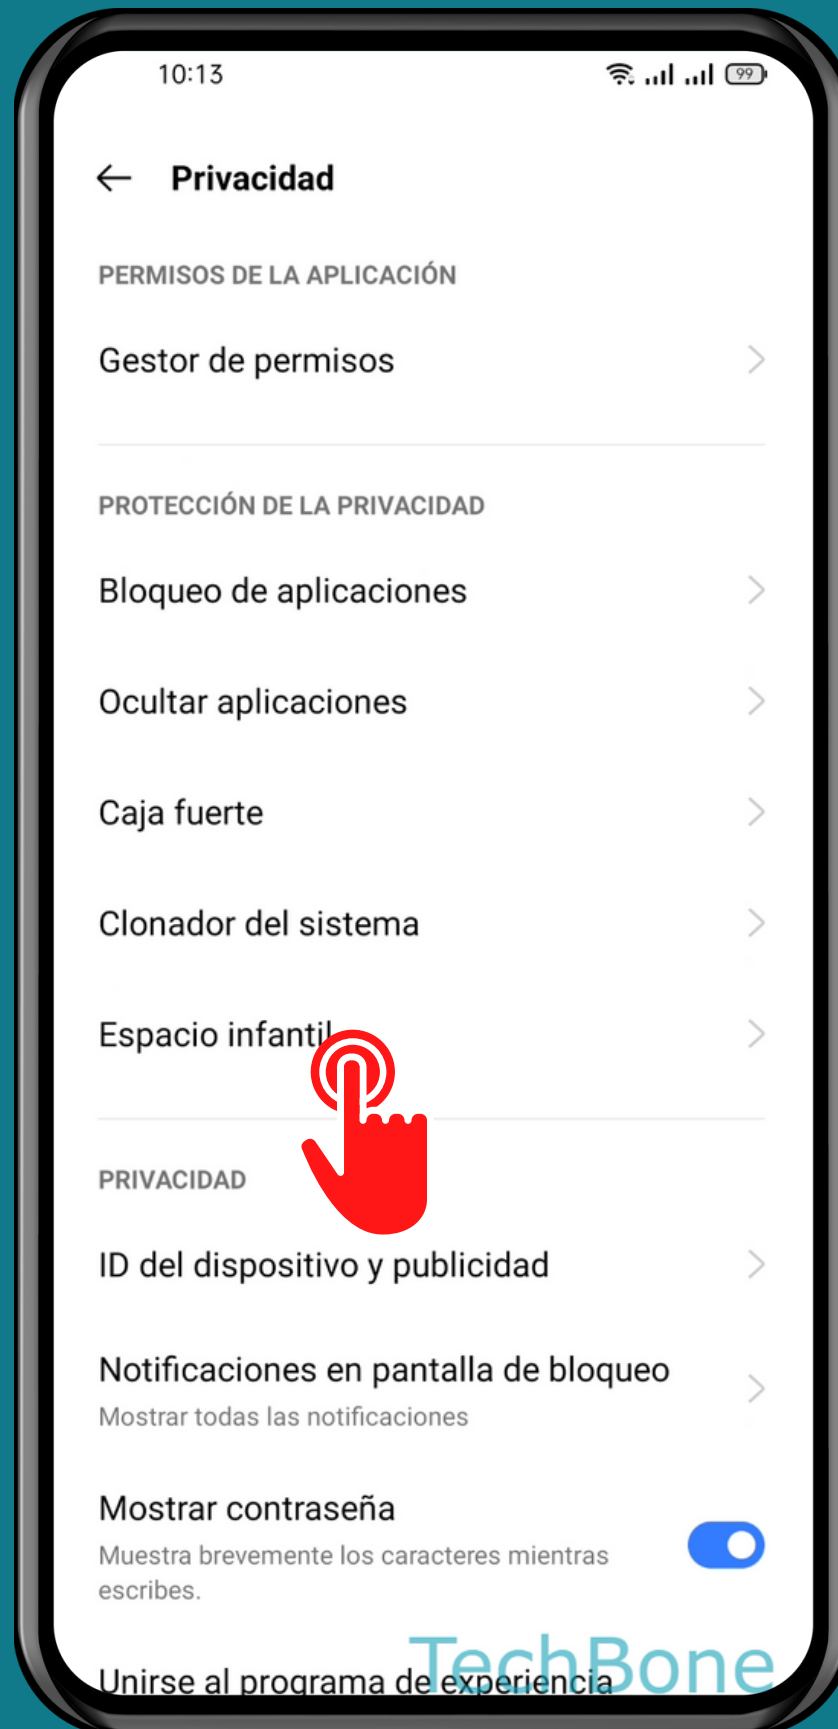

REALME

Android 11 - realme UI 2

CREAR UN ESPACIO INFANTIL

Abre Ajustes

Presiona Privacidad

Presiona Espacio infantil

Establece los Ajustes

Presiona Entrar en Espacio infantil