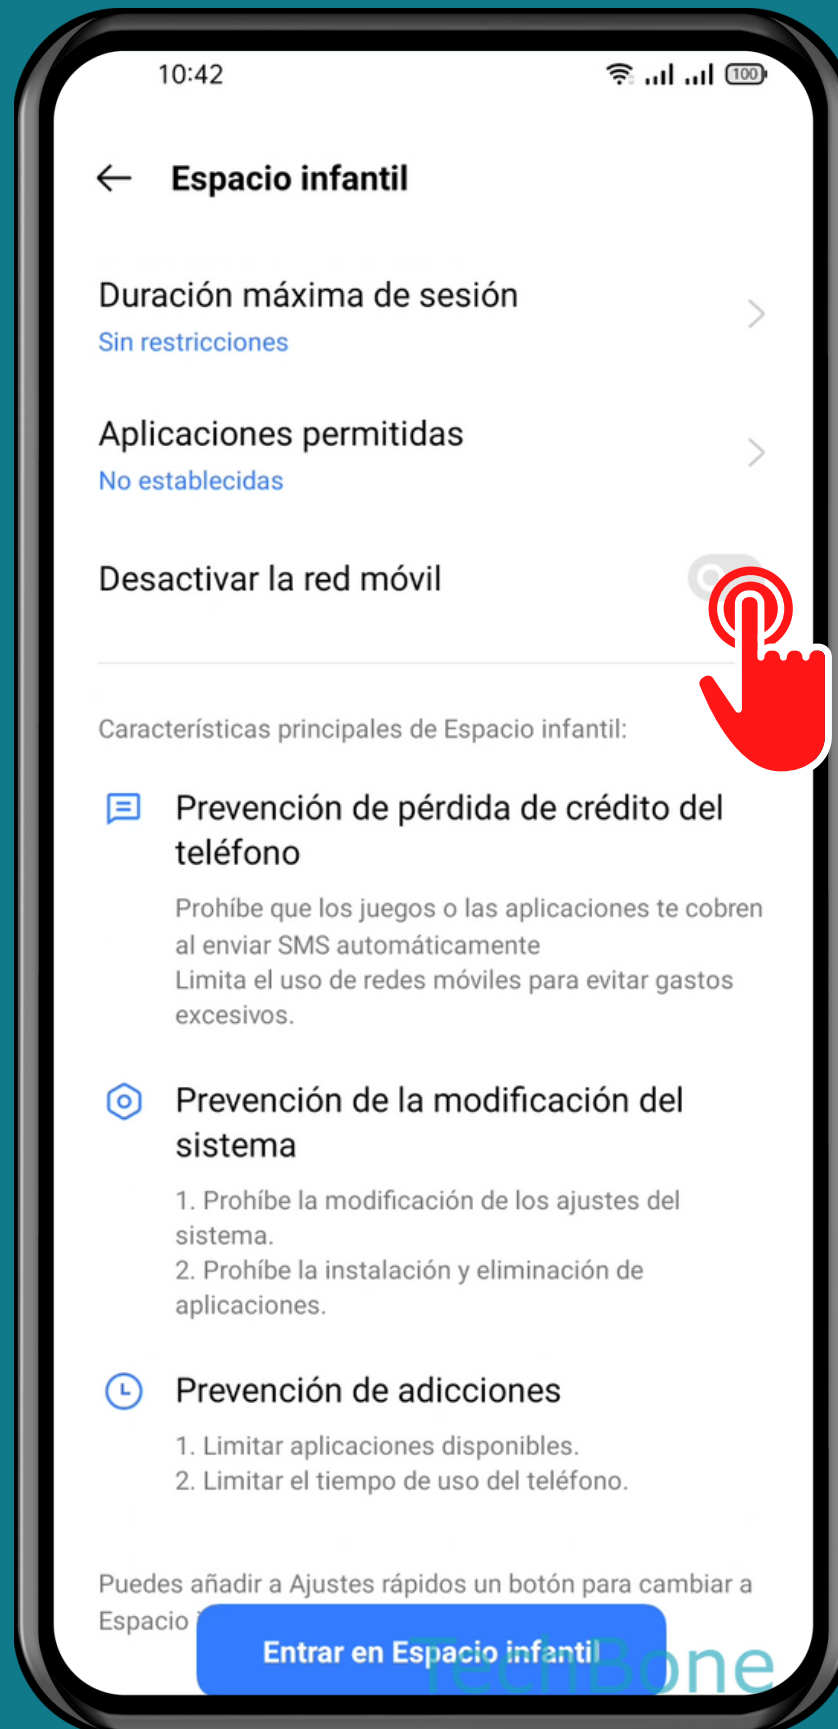

REALME

Android 11 - realme UI 2

CREAR UN ESPACIO INFANTIL

Abre Ajustes

Presiona Privacidad

Presiona Espacio infantil

Establece los Ajustes

Presiona Entrar en Espacio infantil