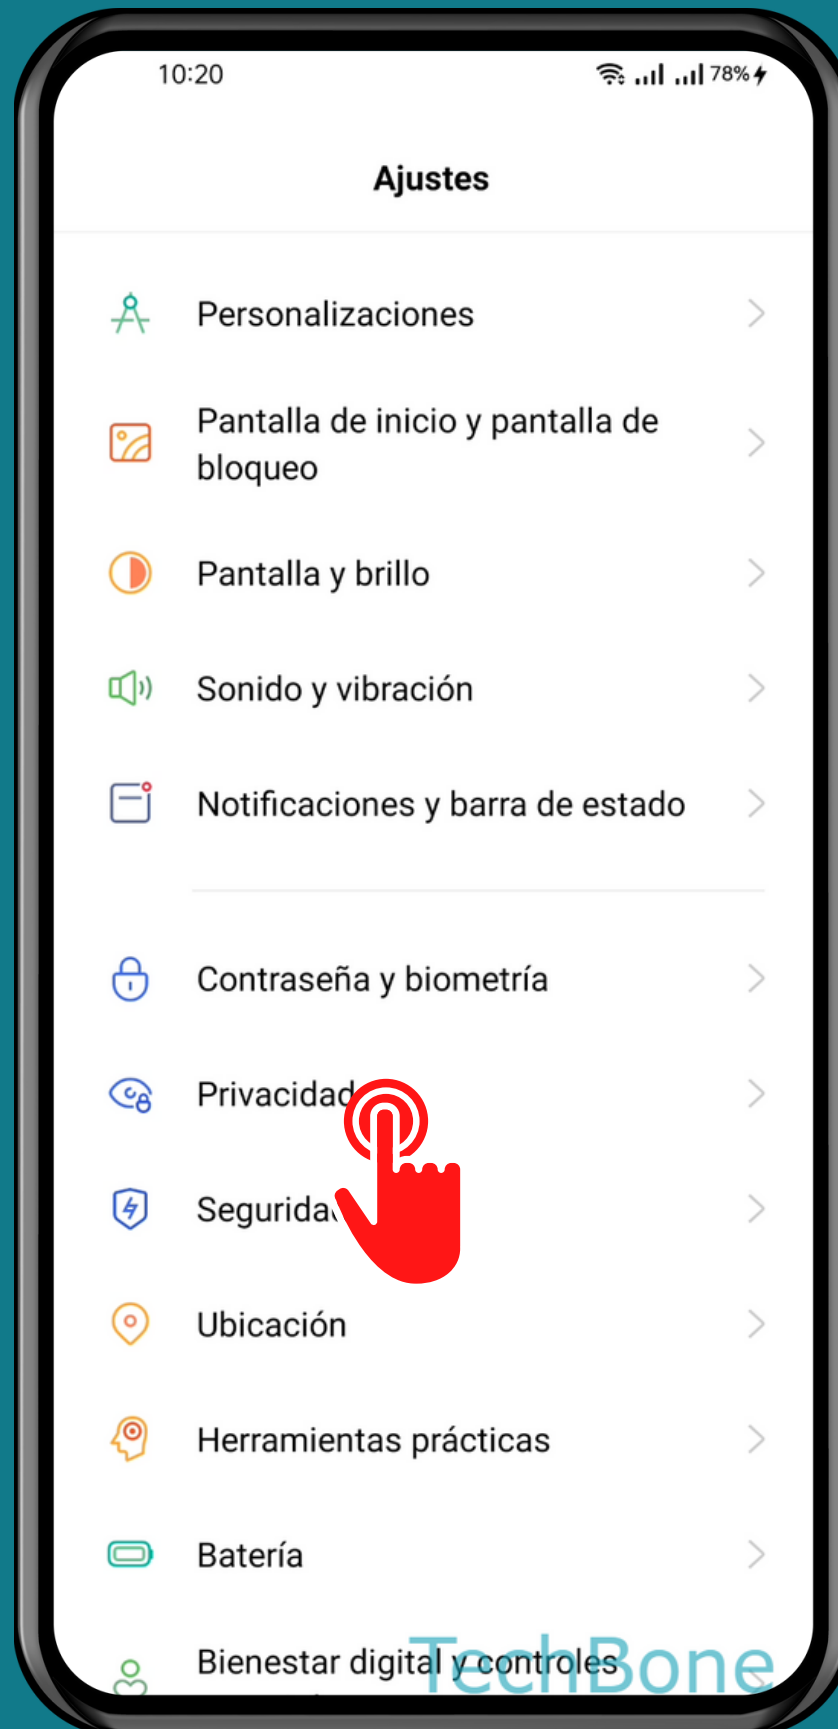

REALME

Android 11 - realme UI 2

CREAR UN ESPACIO INFANTIL

Abre Ajustes

Presiona Privacidad

Presiona Espacio infantil

Establece los Ajustes

Presiona Entrar en Espacio infantil