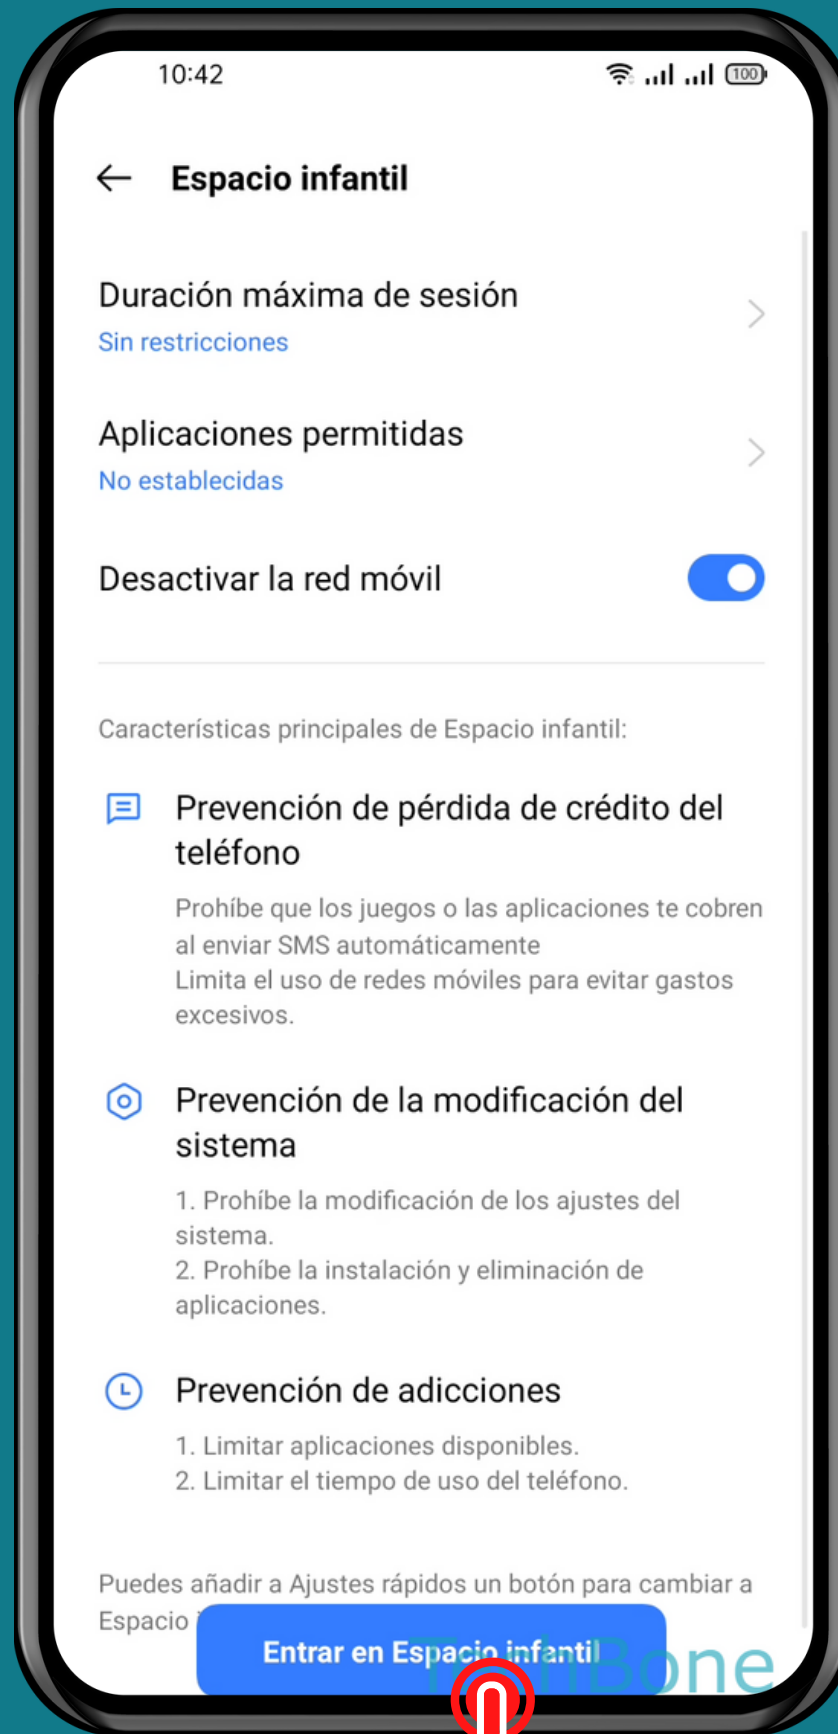

REALME

Android 11 - realme UI 2

CREAR UN ESPACIO INFANTIL

Abre Ajustes

Presiona Privacidad

Presiona Espacio infantil

Establece los Ajustes

Presiona Entrar en Espacio infantil